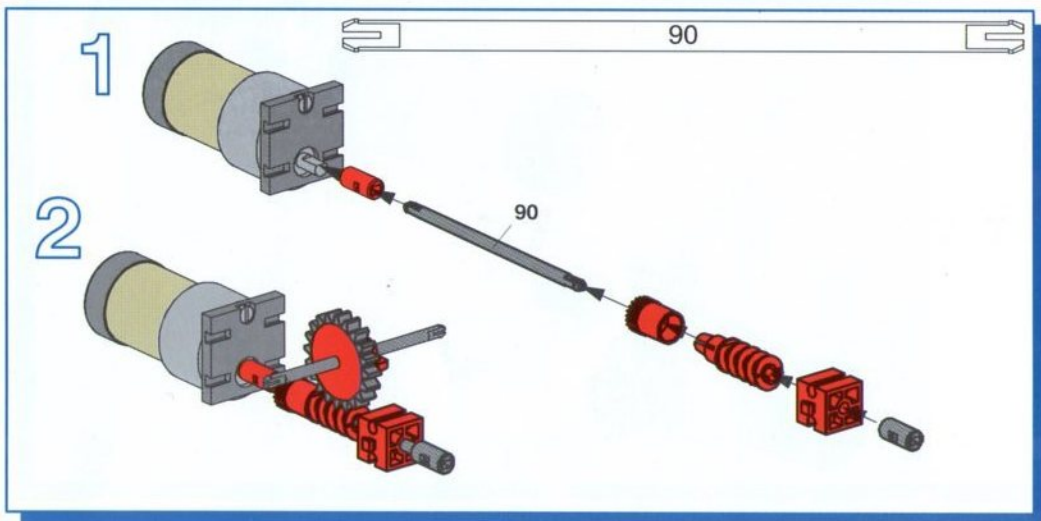

- The power motor contains a circuit-breaker which shuts the motor off if the load on it is too great or its temperature is too high. When it has cooled off, the circuit-breaker resets itself and the motor can be started again.

- Le moteur de puissance contient une protection qui lors d'une charge trop importante ou d'une température trop élevée déclenche. Après le refroidissement, la protection revient elle même en position et le moteur peut de nouveau être mis en marche.

- De Power Motor is voorzien van een beveiligingsinrichting die de motor bij te grote belasting resp. te hoge temperatuur uitschakelt. Nadat de motor is afgekoeld, wordt de beveiligingsinrichting automatisch teruggezet en kan de motor weer worden gebruikt.

- El motor de potencia contiene un dispositivo de seguridad que desconecta el motor en caso de sobrecarga o de temperatura elevada. Una vez éste se enfría, el dispositivo de seguridad vuelve a accionarse y el motor puede ponerse de nuevo en funcionamiento.

- O "Motor Power" contém uma proteção, que desliga o motor no caso de sobrecarga grande de- mais respectivamente no caso de temperatura alta demais. Após o resfriamento a proteção se auto-recoloca e o motor pode ser colocado outra vez em funcionamento.