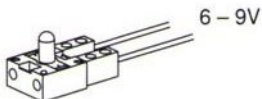

Anschluß
Connection
Raccordement

Stecker- und Kabelmontage
Connection of Plugs and Cables
Montage de fiches et de câbles

 1x	31360	 4x	37869
 2x blau blue bleu	35077	 16x	38213
 2x orange	35078	 16x	38214
 2x rot red rouge	35079	 4x	38216
 1x grün green vert	35084		
 1x gelb yellow jaune	35085		
 2x transparent	35086		
 8x rot red rouge	35116		
 8x grün green vert	35117		