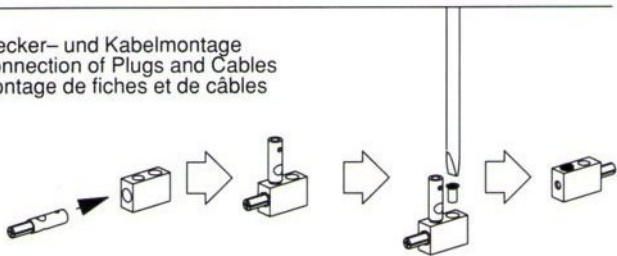

Anschluß
Connection
Raccordement

Stecker- und Kabelmontage
Connection of Plugs and Cables
Montage de fiches et de câbles

 1x	31360	 4x	37869
 2x blau blue bleu	35077	 16x	38213
 2x orange	35078	 16x	38214
 2x rot red rouge	35079	 4x	38216
 1x grün green vert	35084		
 1x gelb yellow jaune	35085		
 2x transparent	35086		
 8x rot red rouge	35116		
 8x grün green vert	35117		