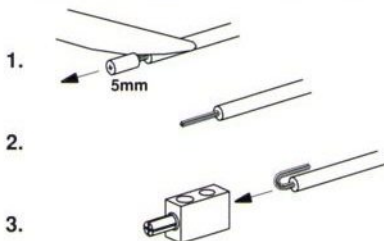

Anschluß
Connection
Raccordement

Stecker- und Kabelmontage
Connection of Plugs and Cables
Montage de fiches et de câbles

 1x	31360	 4x	37869
 2x blau blue bleu	35077	 16x	38213
 2x orange	35078	 16x	38214
 2x rot red rouge	35079	 4x	38216
 1x grün green vert	35084		
 1x gelb yellow jaune	35085		
 2x transparent	35086		
 8x rot red rouge	35116		
 8x grün green vert	35117		