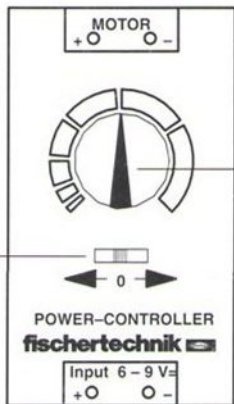

SPECIAL POWER-CONTROLLER 30181

Nur fischertechnik Stromquellen verwenden
 Always use fischertechnik power sources
 Employer exclusivement des sources de courant de fischertechnik
 Uitsluitend fischertechnik voeding gebruiken
 Utilicense sólo las fuentes de corriente de fischertechnik

SPECIAL POWER-CONTROLLER 30181

Umpolung
Reversing switch
Inversion de polarité
Ompoling
Inversión de polos

Regler 0 – 100 %
Controller 0 – 100 %
Régulateur 0 – 100 %
Regelaar 0 – 100 %
Regulador 0 – 100 %