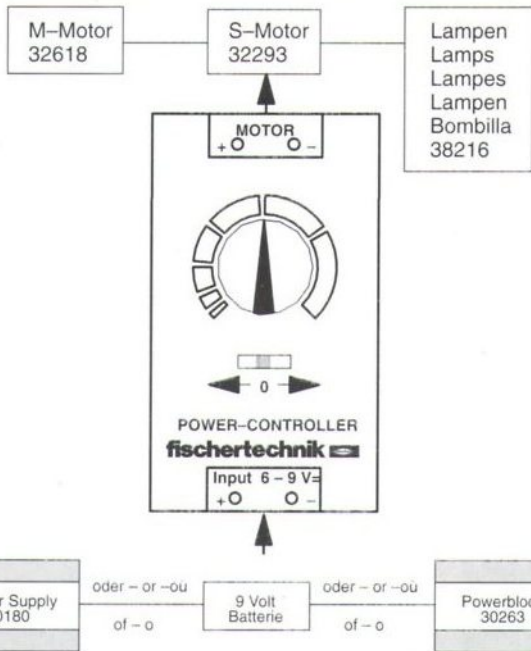

SPECIAL POWER-CONTROLLER 30181

Nur fischertechnik Stromquellen verwenden
 Always use fischertechnik power sources
 Employer exclusivement des sources de courant de fischertechnik
 Uitsluitend fischertechnik voeding gebruiken
 Utilicense sólo las fuentes de corriente de fischertechnik

SPECIAL POWER-CONTROLLER 30181

Umpolung
Reversing switch
Inversion de polarité
Ompoling
Inversión de polos

Regler 0 – 100 %
Controller 0 – 100 %
Régulateur 0 – 100 %
Regelaar 0 – 100 %
Regulador 0 – 100 %

Spannung • Voltage • Tension • Spanning • Tensión 6 – 9 V...

Strom • Current • Courant • Stroom • Corriente I_{\max} 750 mA

Sicherung:	Kurzschluß • Überlastung • Verpolung
Fuse protection:	Short circuit • Overload • Reverse connection
Fusible:	Court-circuit • surcharge • polarisation
Zekering voor:	kortsluiting • overbelasting • en verkeerde polariteit
Fusible:	Cortocircuito • Sobrecarga • Polaridad invertida