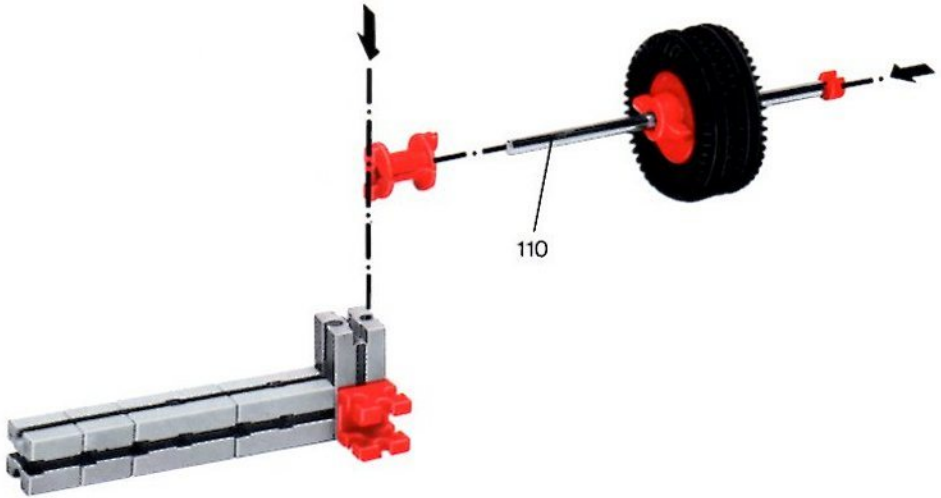

fischer[®]technik

50

Stückliste · Part List · Nomenclature · Onderdelenlijst · Detalj översikt

	1	Grundplatte 90 x 45 · Base plate 90 x 45 · Plaque de base 90 x 45 · Basisplaat 90 x 45 · Bottenplatta 90 x 45 Art.-Nr. 4 36576 1		1	Nylonseil · Nylon line · Filiin Nylon · Nylon draad · Nylonrep Art.-Nr. 3 31027 1
	2	Grundplatte 45 x 45 · Base plate 45 x 45 · Plaque de base 45 x 45 · Basisplaat 45 x 45 · Bottenplatta 45 x 45 Art.-Nr. 4 36593 1		5	Riegelscheibe · Locking washer · Disque d'arrêt · Grendelschijf · Regelskiva Art.-Nr. 4 36334 1
	7	Baustein 30 · Building block 30 · Pierre grise de 30 · Bouwsteen 30 · Byggnadssten 30 Art.-Nr. 3 31003 1		6	Klemmbuchse 5 · Spring clip 5 · Bague de serrage 5 · Klembus 5 · Klämbussning 5 Art.-Nr. 3 37679 1
	2	Baustein 30 mit Bohrung · Building block 30 with bore · Pierre grise de 30 percée · Bouwsteen 30 met boring · Byggnadssten 30 med borrhål Art.-Nr. 3 31004 1		1	Klemmkupplung · Coupling · Manchon d'accouplement · Klemkoppeling · Klämkoppling Art.-Nr. 4 31024 1
	6	Baustein 15 · Building block 15 · Élément de 15 · Bouwsteen 15 · Byggnadssten 15 Art.-Nr. 3 31005 1		4	Flachnabe · Flat hub · Moyeu plat · Platte naaf · Plattnav Art.-Nr. 3 31015 1
	2	Baustein 15 mit rundem Zapfen · Building block 15 with round lug · Pierre grise de 15 à tourillon · Bouwsteen 15 met ronde nok · Byggnadssten 15 med runda tappar Art.-Nr. 3 31059 1		6	Reifen 30 · Tyre 30 · Pneu 30 · Wielband 30 · Däck 30 Art.-Nr. 4 31017 1
	2	Baustein 7,5 · Building block 7,5 · Pierre rouge de 7,5 · Bouwsteen 7,5 · Byggnadssten 7,5 Art.-Nr. 4 37468 1		4	Reifen 45 · Tyre 45 · Pneu 45 · Wielband 45 · Däck 45 Art.-Nr. 4 31018 1
	4	Baustein 5 · Building block 5 · Pierre rouge de 5 · Bouwsteen 5 · Byggnadssten 5 Art.-Nr. 4 37237 1		2	Gummiring 37 x 2,5 · Rubber ring 37 x 2,5 · Élastique 37 x 2,5 · Rubbering 37 x 2,5 · Gummiring 37 x 2,5 Art.-Nr. 4 36051 7
	2	Winkelstein gleichseitig · Angle block, Pierre rouge angulaire équilateral · Hoeksteen gelijkzijdig · Vinkelsten, linksidig Art.-Nr. 4 31010 1		6	Rad 23 · Wheel 23 · Roue 23 · Wiel 23 · Hjul 23 Art.-Nr. 4 36581 1
	4	Winkelstein gleichschenkelig · Angle block, isocèles · Pierre rouge angulaire isocèle · Hoeksteen met gelijke benen · Vinkelsten, rätrinklig Art.-Nr. 4 31011 1		4	Radachse · Stub axle · Axe de roue · Wiel as · Hjul axel Art.-Nr. 4 36586 1
	6	Verbindungsstück 15 · Connector 15 · Languette d'assemblage 15 · Verbindingsstuk 15 · Förbindingsstycke 15 Art.-Nr. 4 31060 1		2	Seilrolle Ø 12 · Pulley Ø 12 · Poulie Ø 12 · Snaarschijf Ø 12 · Lintrumma Ø 12 Art.-Nr. 4 35795 1
	2	Verbindungsstück 30 · Connector 30 · Languette d'assemblage 30 · Verbindingsstuk 30 · Förbindingsstycke 30 Art.-Nr. 4 31061 1		1	Rollenlager · Roller bearing · Support de poulie · Rollager · Rullager Art.-Nr. 4 37636 1
	1	Kupplungsstück 1 · Coupling 1 · Élément d'attelage 1 · Koppelstuk 1 · Koppelselement 1 Art.-Nr. 4 38254 1		2	Klemmring für Seiltrommel · Locking ring for winch drum · Flasque de serrage pour tambour · Klemring voor kabeltrommel · Stoppering till lintrumma Art.-Nr. 4 31020 1
	2	Kupplungsstück 2 · Coupling 2 · Élément d'attelage 2 · Koppelstuk 2 · Koppelselement 2 Art.-Nr. 4 38253 1		1	Seiltrommel · Winch drum · Tambour · Kabel trommel · Linktrumma Art.-Nr. 4 31016 1
	2	Kupplungsstück 30 · Coupling 30 · Élément d'attelage 30 · Koppelstuk 30 · Koppelselement 30 Art.-Nr. 4 38260 1		1	Haken · Hook · Crochet · Haak · Linkrok Art.-Nr. 4 38225 1
	1	Lenkbalken · Link beam · Train avant · Stuurbalk · Styrbalk Art.-Nr. 4 38418 1		1	Handkurbel · Crank · Manivelle · Handkruk · Handvev Art.-Nr. 4 31026 1