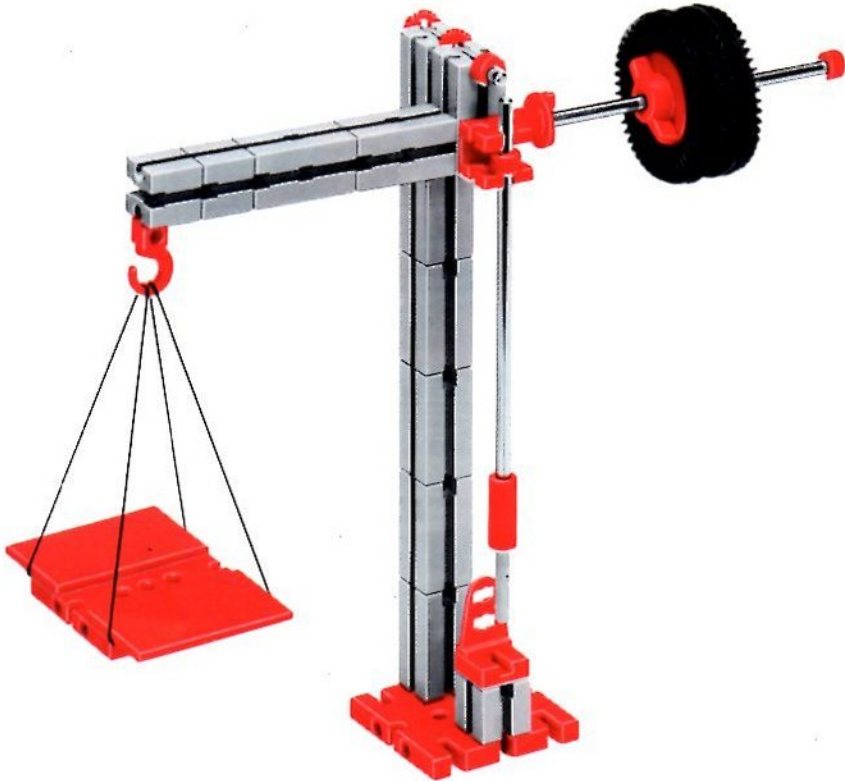

fischer[®]technik

50

Stückliste · Part List · Nomenclature · Onderdelenlijst · Detalj översikt

	1	Grundplatte 90 x 45 · Base plate 90 x 45 · Plaque de base 90 x 45 · Basisplaat 90 x 45 · Bottenplatta 90 x 45 Art.-Nr. 4 36576 1		1	Nylonseil · Nylon line · Filiin Nylon · Nylon draad · Nylonrep Art.-Nr. 3 31027 1
	2	Grundplatte 45 x 45 · Base plate 45 x 45 · Plaque de base 45 x 45 · Basisplaat 45 x 45 · Bottenplatta 45 x 45 Art.-Nr. 4 36593 1		5	Riegelscheibe · Locking washer · Disque d'arrêt · Grendelschijf · Regelskiva Art.-Nr. 4 36334 1
	7	Baustein 30 · Building block 30 · Pierre grise de 30 · Bouwsteen 30 · Byggnadssten 30 Art.-Nr. 3 31003 1		6	Klemmbuchse 5 · Spring clip 5 · Bague de serrage 5 · Klembus 5 · Klämbussning 5 Art.-Nr. 3 37679 1
	2	Baustein 30 mit Bohrung · Building block 30 with bore · Pierre grise de 30 percée · Bouwsteen 30 met boring · Byggnadssten 30 med borrhål Art.-Nr. 3 31004 1		1	Klemmkupplung · Coupling · Manchon d'accouplement · Klemkoppeling · Klämkoppling Art.-Nr. 4 31024 1
	6	Baustein 15 · Building block 15 · Élément de 15 · Bouwsteen 15 · Byggnadssten 15 Art.-Nr. 3 31005 1		4	Flachnabe · Flat hub · Moyeu plat · Platte naaf · Plattnav Art.-Nr. 3 31015 1
	2	Baustein 15 mit rundem Zapfen · Building block 15 with round lug · Pierre grise de 15 à tourillon · Bouwsteen 15 met ronde nok · Byggnadssten 15 med runda tappar Art.-Nr. 3 31059 1		6	Reifen 30 · Tyre 30 · Pneu 30 · Wielband 30 · Däck 30 Art.-Nr. 4 31017 1
	2	Baustein 7,5 · Building block 7,5 · Pierre rouge de 7,5 · Bouwsteen 7,5 · Byggnadssten 7,5 Art.-Nr. 4 37468 1		4	Reifen 45 · Tyre 45 · Pneu 45 · Wielband 45 · Däck 45 Art.-Nr. 4 31018 1
	4	Baustein 5 · Building block 5 · Pierre rouge de 5 · Bouwsteen 5 · Byggnadssten 5 Art.-Nr. 4 37237 1		2	Gummiring 37 x 2,5 · Rubber ring 37 x 2,5 · Élastique 37 x 2,5 · Rubbering 37 x 2,5 · Gummiring 37 x 2,5 Art.-Nr. 4 36051 7
	2	Winkelstein gleichseitig · Angle block, Pierre rouge angulaire équilateral · Hoeksteen gelijkzijdig · Vinkelsten, linksidig Art.-Nr. 4 31010 1		6	Rad 23 · Wheel 23 · Roue 23 · Wiel 23 · Hjul 23 Art.-Nr. 4 36581 1
	4	Winkelstein gleichschenkelig · Angle block, isocèles · Pierre rouge angulaire isocèle · Hoeksteen met gelijke benen · Vinkelsten, rätrinklig Art.-Nr. 4 31011 1		4	Radachse · Stub axle · Axe de roue · Wiel as · Hjul axel Art.-Nr. 4 36586 1
	6	Verbindungsstück 15 · Connector 15 · Languette d'assemblage 15 · Verbindingsstuk 15 · Förbindingsstycke 15 Art.-Nr. 4 31060 1		2	Seilrolle Ø 12 · Pulley Ø 12 · Poulie Ø 12 · Snaarschijf Ø 12 · Lintrumma Ø 12 Art.-Nr. 4 35795 1
	2	Verbindungsstück 30 · Connector 30 · Languette d'assemblage 30 · Verbindingsstuk 30 · Förbindingsstycke 30 Art.-Nr. 4 31061 1		1	Rollenlager · Roller bearing · Support de poulie · Rollager · Rullager Art.-Nr. 4 37636 1
	1	Kupplungsstück 1 · Coupling 1 · Élément d'attelage 1 · Koppelstuk 1 · Koppelselement 1 Art.-Nr. 4 38254 1		2	Klemmring für Seiltrommel · Locking ring for winch drum · Flasque de serrage pour tambour · Klemring voor kabeltrommel · Stoppering till lintrumma Art.-Nr. 4 31020 1
	2	Kupplungsstück 2 · Coupling 2 · Élément d'attelage 2 · Koppelstuk 2 · Koppelselement 2 Art.-Nr. 4 38253 1		1	Seiltrommel · Winch drum · Tambour · Kabel trommel · Linktrumma Art.-Nr. 4 31016 1
	2	Kupplungsstück 30 · Coupling 30 · Élément d'attelage 30 · Koppelstuk 30 · Koppelselement 30 Art.-Nr. 4 38260 1		1	Haken · Hook · Crochet · Haak · Linkrok Art.-Nr. 4 38225 1
	1	Lenkbalken · Link beam · Train avant · Stuurbalk · Styrbalk Art.-Nr. 4 38418 1		1	Handkurbel · Crank · Manivelle · Handkruk · Handvev Art.-Nr. 4 31026 1