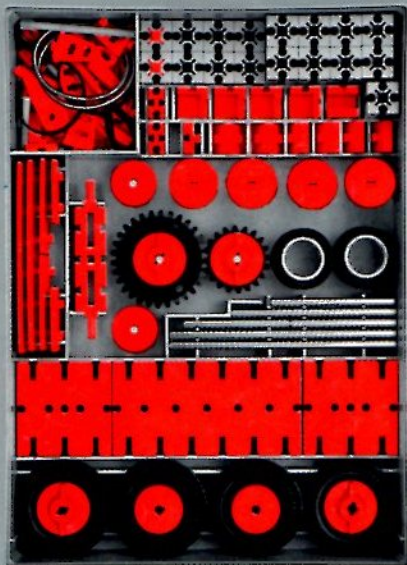

fischer®technik

50