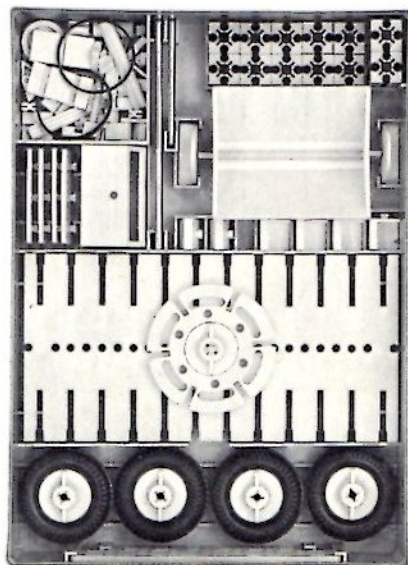

## 50/3

**Stückliste · Part List · Nomenclature · Onderdelenlijst · Detalj översikt**

	4	Baustein 30 · building block 30 · élément de 30 · bouwsteen 30 · byggnadssten 30 Art. Nr. 3 31003 1		2	Zahnstange 60 · rack 60 · crémaillère de 60 · tandstang 60 · kuggstång 60 Art. Nr. 4 31053 1
	1	Baustein mit 2 runden Zapfen · building block with 2 round pins · pierre à 2 tourillons · bouwsteen met 2 ronde nokken · byggnadssten med 2 runda tappar Art. Nr. 3 31007 1		2	Zahnstange 30 · rack 30 · crémaillère de 30 · tandstang 30 · kuggstång 30 Art. Nr. 4 31054 1
	1	Baustein mit 1 runden Zapfen · building block with 1 round pins · pierre à 1 tourillon · bouwsteen met 1 ronde nokken · byggnadssten med 1 runda tappar Art. Nr. 3 31059 1		2	Verbindungsstück 15 · connector 15 · languette d'assemblage de 15 · forbindingsstykke 15 Art. Nr. 4 31060 1
	1	Kardangelenk · universal joint · cardan · cardanverbinding · kardanoöverföring Art. Nr. 3 31044 1		4	Klemmbuchse 10 · spring clip 10 · chaînon de 10 · schakel 10 · klämbussning 10 Art. Nr. 3 31023 1
	1	Ritzel Z 10 mit Spannange · pinion with 10 screw clamp · pignon Z 10 avec écrou de serrage · rondsel Z 10 met spantang · drev med klämtång Art. Nr. 3 31047 1		60	Förderglieder · conveyor link · chaînon à tenons · schalm · transportlänk Art. Nr. 4 37192 1
	2	Kegelzahnrad, schwarz · bevel gear wheel, black · roue à 12 dents coniques, noir · kegeltandwiel, zwart · konisk kuggjul Art. Nr. 3 31051 1		2	S-Riegel 8 mm · triple rivet 8 mm · rivet de 8 mm · S-grendel 8 mm · S-regel 8 mm Art. Nr. 4 36457 1
	1	Zahnrad Z 40/32, schwarz · gear wheel Z 40/32, black · couronne à Z 40/32, noir · tandwiel Z 40/32, zwart · kuggjul Z 40/32 Art. Nr. 4 31022 1		1	Achse 80 · axle 80 · axe de 80 · as 80 · axel 80 Art. Nr. 4 37384 3
	2	Nockenscheibe · disc cam · came · nokkenshijf · kamskiva Art. Nr. 4 31038 1		1	Achse 60 · axle 60 · axe de 60 · as 60 · axel 60 Art. Nr. 4 31032 3
	2	Winkelstein gleichschenkelig · angle block, isosceles · pierre angulaire isocèle · hoeksteen, gelijkbenig · vinkelsten, rätvinklig Art. Nr. 4 31011 1		1	Kurbelwelle · cranked axle · vilebrequin · krukas · vevaxel Art. Nr. 4 31080 3
	2	Winkelstein gleichseitig · angle block, equilateral · pierre angulaire équilatérale · hoeksteen gelijkzijdig · vinkelsten liksidig Art. Nr. 4 31010 1		2	Winkelachse · angle axle · axe coudé · haakse as · vinkel axel Art. Nr. 4 31035 3
	2	Baustein 5 · building block 5 · pierre de 5 · bouwsteen 5 · byggnadssten 5 Art. Nr. 4 37237 1		2	Seilklemmstift · cord clamp · segment de blocade · draadklem · stift till kabelklämma Art. Nr. 4 38226 1
	1	Seiltrommel · winch drum · tambour à câble · touwtrommel · linktrumma Art. Nr. 4 31016 1		2	Klemmbuchse 5 · clip bush 5 · bague de serrage 5 · klembus 5 · klämbussning 5 Art. Nr. 3 37679 1
	2	Klemmring für Seiltrommel · locking ring for winch drum · flasque de serrage pour tambour · klemring voor touwtrommel · stoppring till linktrumma Art. Nr. 4 31020 1		2	Strebe 60 mit Loch · I-strut 60 · entretoise 60 type I · I-spant 60 · I-stråva 60 Art. Nr. 4 38535 1
	1	Zahnrad Z 20, schwarz · gear wheel Z 20, black · couronne à 20 dents, noir · tandwiel Z 20, zwart · kuggjul Z 20 Art. Nr. 4 31021 1		2	Strebe 45 mit Loch · I-strut 45 · entretoise 45 type I · I-spant 45 · I-stråva 45 Art. Nr. 4 38536 1
	1	Klemmkupplung · coupling · manchon d'accouplement · klemkoppeling · klämkoppling Art. Nr. 4 31024 1		60	Raupenbelag · crawler track · patin pour chenille · rupsbandenbeslag · kättingled Art. Nr. 4 37210 1
	1	Handkurbel · hand crank · manivelle · handslinger · handvev Art. Nr. 4 31026 1		4	Reifen 60 mit Gummiring · tyre 60 with rubber ring · pneu de 60 avec élastique · band 60 met rubbering · däck 60 med gummiring Art. Nr. 3 38566 1
	1	Selthaken · hook · crochet · haak · linkrok Art. Nr. 4 38225 1		1	Drehscheibe · large pulley wheel · couronne de poulie · draaischijf · svängskiva Art. Nr. 4 31019 1
	4	Riegelscheibe · locking washer · disque d'arrêt · grendelschijf · regelskiva Art. Nr. 4 36334 1		1	Flachnabe · Flat hub · Moyen plat · Platte naaf · Plattnav Art. Nr. 3 31015 1