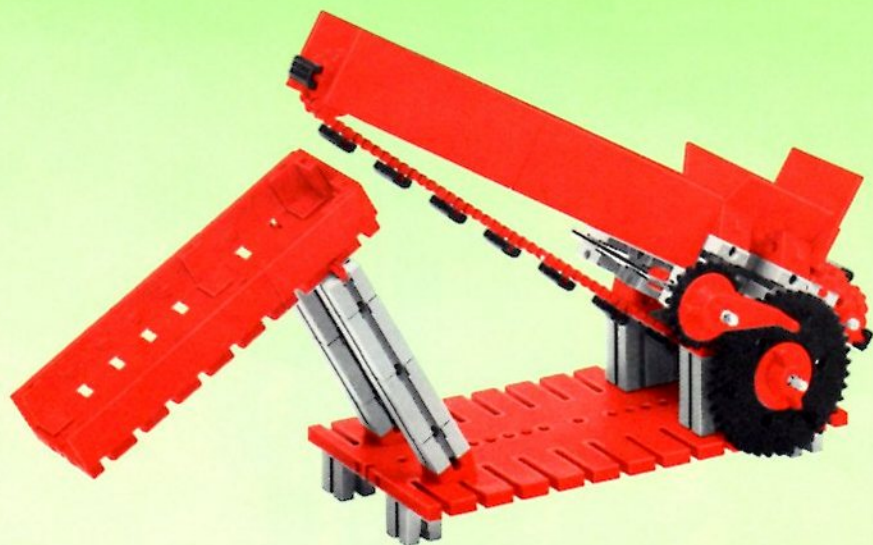

## 50/3

**Stückliste · Part List · Nomenclature · Onderdelenlijst · Detalj översikt**

	4	Baustein 30 · building block 30 · élément de 30 · bouwsteen 30 · byggnadssten 30 Art. Nr. 3 31003 1		2	Zahnstange 60 · rack 60 · crémaillère de 60 · tandstang 60 · kuggstång 60 Art. Nr. 4 31053 1
	1	Baustein mit 2 runden Zapfen · building block with 2 round pins · pierre à 2 tourillons · bouwsteen met 2 ronde nokken · byggnadssten med 2 runda tappar Art. Nr. 3 31007 1		2	Zahnstange 30 · rack 30 · crémaillère de 30 · tandstang 30 · kuggstång 30 Art. Nr. 4 31054 1
	1	Baustein mit 1 runden Zapfen · building block with 1 round pins · pierre à 1 tourillon · bouwsteen met 1 ronde nokken · byggnadssten med 1 runda tappar Art. Nr. 3 31059 1		2	Verbindungsstück 15 · connector 15 · languette d'assemblage de 15 · forbindingsstykke 15 Art. Nr. 4 31060 1
	1	Kardangelenk · universal joint · cardan · cardanverbinding · kardanoöverföring Art. Nr. 3 31044 1		4	Klemmbuchse 10 · spring clip 10 · chaînon de 10 · schakel 10 · klämbussning 10 Art. Nr. 3 31023 1
	1	Ritzel Z 10 mit Spannange · pinion with 10 screw clamp · pignon Z 10 avec écrou de serrage · rondsel Z 10 met spantang · drev med klämtång Art. Nr. 3 31047 1		60	Förderglieder · conveyor link · chaînon à tenons · schalm · transportlänk Art. Nr. 4 37192 1
	2	Kegelzahnrad, schwarz · bevel gear wheel, black · roue à 12 dents coniques, noir · kegeltandwiel, zwart · konisk kuggjul Art. Nr. 3 31051 1		2	S-Riegel 8 mm · triple rivet 8 mm · rivet de 8 mm · S-grendel 8 mm · S-regel 8 mm Art. Nr. 4 36457 1
	1	Zahnrad Z 40/32, schwarz · gear wheel Z 40/32, black · couronne à Z 40/32, noir · tandwiel Z 40/32, zwart · kuggjul Z 40/32 Art. Nr. 4 31022 1		1	Achse 80 · axle 80 · axe de 80 · as 80 · axel 80 Art. Nr. 4 37384 3
	2	Nockenscheibe · disc cam · came · nokkenshijf · kamskiva Art. Nr. 4 31038 1		1	Achse 60 · axle 60 · axe de 60 · as 60 · axel 60 Art. Nr. 4 31032 3
	2	Winkelstein gleichschenkelig · angle block, isosceles · pierre angulaire isocèle · hoeksteen, gelijkbenig · vinkelsten, rätvinklig Art. Nr. 4 31011 1		1	Kurbelwelle · cranked axle · vilebrequin · krukas · vevaxel Art. Nr. 4 31080 3
	2	Winkelstein gleichseitig · angle block, equilateral · pierre angulaire équilatérale · hoeksteen gelijkzijdig · vinkelsten liksidig Art. Nr. 4 31010 1		2	Winkelachse · angle axle · axe coudé · haakse as · vinkel axel Art. Nr. 4 31035 3
	2	Baustein 5 · building block 5 · pierre de 5 · bouwsteen 5 · byggnadssten 5 Art. Nr. 4 37237 1		2	Seilklemmstift · cord clamp · segment de blocade · draadklem · stift till kabelklämma Art. Nr. 4 38226 1
	1	Seiltrommel · winch drum · tambour à câble · touwtrommel · linktrumma Art. Nr. 4 31016 1		2	Klemmbuchse 5 · clip bush 5 · bague de serrage 5 · klembus 5 · klämbussning 5 Art. Nr. 3 37679 1
	2	Klemmring für Seiltrommel · locking ring for winch drum · flasque de serrage pour tambour · klemring voor touwtrommel · stoppring till linktrumma Art. Nr. 4 31020 1		2	Strebe 60 mit Loch · I-strut 60 · entretoise 60 type I · I-spant 60 · I-stråva 60 Art. Nr. 4 38535 1
	1	Zahnrad Z 20, schwarz · gear wheel Z 20, black · couronne à 20 dents, noir · tandwiel Z 20, zwart · kuggjul Z 20 Art. Nr. 4 31021 1		2	Strebe 45 mit Loch · I-strut 45 · entretoise 45 type I · I-spant 45 · I-stråva 45 Art. Nr. 4 38536 1
	1	Klemmkupplung · coupling · manchon d'accouplement · klemkoppeling · klämkoppling Art. Nr. 4 31024 1		60	Raupenbelag · crawler track · patin pour chenille · rupsbandenbeslag · kättingled Art. Nr. 4 37210 1
	1	Handkurbel · hand crank · manivelle · handslinger · handvev Art. Nr. 4 31026 1		4	Reifen 60 mit Gummiring · tyre 60 with rubber ring · pneu de 60 avec élastique · band 60 met rubbering · däck 60 med gummiring Art. Nr. 3 38566 1
	1	Selthaken · hook · crochet · haak · linkrok Art. Nr. 4 38225 1		1	Drehscheibe · large pulley wheel · couronne de poulie · draaischijf · svängskiva Art. Nr. 4 31019 1
	4	Riegelscheibe · locking washer · disque d'arrêt · grendelschijf · regelskiva Art. Nr. 4 36334 1		1	Flachnabe · Flat hub · Moyen plat · Platte naaf · Plattnav Art. Nr. 3 31015 1