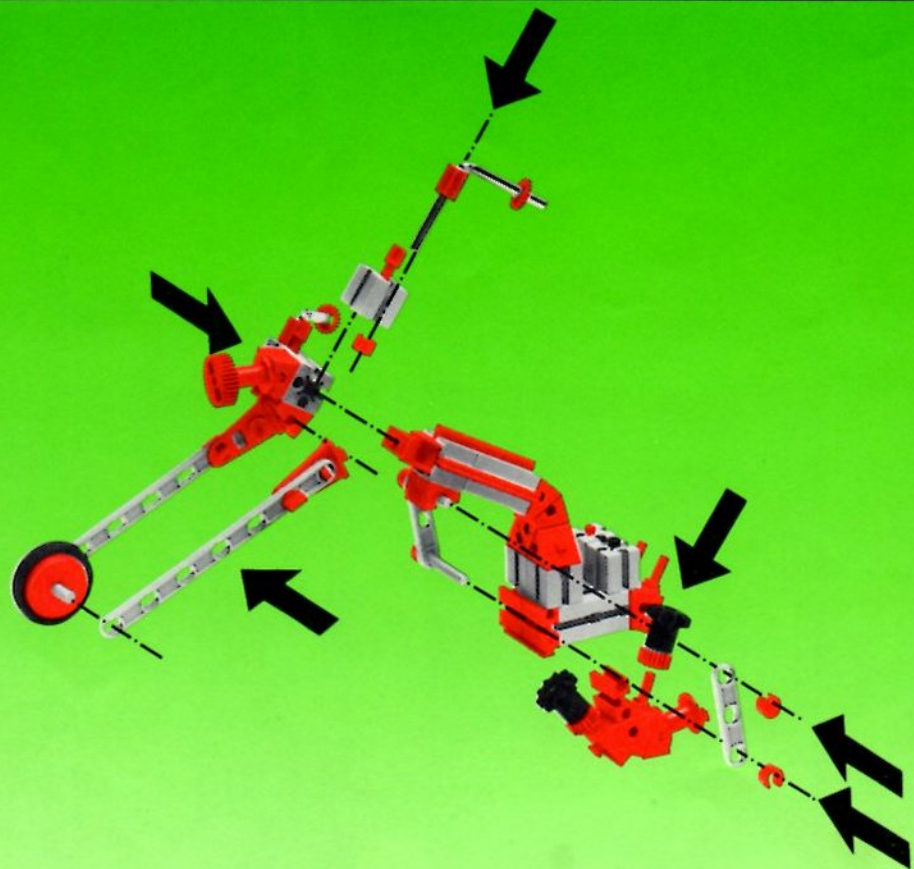

## 50/3

**Stückliste · Part List · Nomenclature · Onderdelenlijst · Detalj översikt**

	4	Baustein 30 · building block 30 · élément de 30 · bouwsteen 30 · byggnadssten 30 Art. Nr. 3 31003 1		2	Zahnstange 60 · rack 60 · crémaillère de 60 · tandstang 60 · kuggstång 60 Art. Nr. 4 31053 1
	1	Baustein mit 2 runden Zapfen · building block with 2 round pins · pierre à 2 tourillons · bouwsteen met 2 ronde nokken · byggnadssten med 2 runda tappar Art. Nr. 3 31007 1		2	Zahnstange 30 · rack 30 · crémaillère de 30 · tandstang 30 · kuggstång 30 Art. Nr. 4 31054 1
	1	Baustein mit 1 runden Zapfen · building block with 1 round pins · pierre à 1 tourillon · bouwsteen met 1 ronde nokken · byggnadssten med 1 runda tappar Art. Nr. 3 31059 1		2	Verbindungsstück 15 · connector 15 · languette d'assemblage de 15 · forbindingsstykke 15 Art. Nr. 4 31060 1
	1	Kardangelenk · universal joint · cardan · cardanverbinding · kardanoöverföring Art. Nr. 3 31044 1		4	Klemmbuchse 10 · spring clip 10 · chaînon de 10 · schakel 10 · klämbussning 10 Art. Nr. 3 31023 1
	1	Ritzel Z 10 mit Spannange · pinion with 10 screw clamp · pignon Z 10 avec écrou de serrage · rondsel Z 10 met spantang · drev med klämtång Art. Nr. 3 31047 1		60	Förderglieder · conveyor link · chaînon à tenons · schalm · transportlänk Art. Nr. 4 37192 1
	2	Kegelzahnrad, schwarz · bevel gear wheel, black · roue à 12 dents coniques, noir · kegeltandwiel, zwart · konisk kuggjul Art. Nr. 3 31051 1		2	S-Riegel 8 mm · triple rivet 8 mm · rivet de 8 mm · S-grendel 8 mm · S-regel 8 mm Art. Nr. 4 36457 1
	1	Zahnrad Z 40/32, schwarz · gear wheel Z 40/32, black · couronne à Z 40/32, noir · tandwiel Z 40/32, zwart · kuggjul Z 40/32 Art. Nr. 4 31022 1		1	Achse 80 · axle 80 · axe de 80 · as 80 · axel 80 Art. Nr. 4 37384 3
	2	Nockenscheibe · disc cam · came · nokkenshijf · kamskiva Art. Nr. 4 31038 1		1	Achse 60 · axle 60 · axe de 60 · as 60 · axel 60 Art. Nr. 4 31032 3
	2	Winkelstein gleichschenkelig · angle block, isosceles · pierre angulaire isocèle · hoeksteen, gelijkbenig · vinkelsten, rätvinklig Art. Nr. 4 31011 1		1	Kurbelwelle · cranked axle · vilebrequin · krukas · vevaxel Art. Nr. 4 31080 3
	2	Winkelstein gleichseitig · angle block, equilateral · pierre angulaire équilatérale · hoeksteen gelijkzijdig · vinkelsten liksidig Art. Nr. 4 31010 1		2	Winkelachse · angle axle · axe coudé · haakse as · vinkel axel Art. Nr. 4 31035 3
	2	Baustein 5 · building block 5 · pierre de 5 · bouwsteen 5 · byggnadssten 5 Art. Nr. 4 37237 1		2	Seilklemmstift · cord clamp · segment de blocade · draadklem · stift till kabelklämma Art. Nr. 4 38226 1
	1	Seiltrommel · winch drum · tambour à câble · touwtrommel · linktrumma Art. Nr. 4 31016 1		2	Klemmbuchse 5 · clip bush 5 · bague de serrage 5 · klembus 5 · klämbussning 5 Art. Nr. 3 37679 1
	2	Klemmring für Seiltrommel · locking ring for winch drum · flasque de serrage pour tambour · klemring voor touwtrommel · stoppring till linktrumma Art. Nr. 4 31020 1		2	Strebe 60 mit Loch · I-strut 60 · entretoise 60 type I · I-spant 60 · I-stråva 60 Art. Nr. 4 38535 1
	1	Zahnrad Z 20, schwarz · gear wheel Z 20, black · couronne à 20 dents, noir · tandwiel Z 20, zwart · kuggjul Z 20 Art. Nr. 4 31021 1		2	Strebe 45 mit Loch · I-strut 45 · entretoise 45 type I · I-spant 45 · I-stråva 45 Art. Nr. 4 38536 1
	1	Klemmkupplung · coupling · manchon d'accouplement · klemkoppeling · klämkoppling Art. Nr. 4 31024 1		60	Raupenbelag · crawler track · patin pour chenille · rupsbandenbeslag · kättingled Art. Nr. 4 37210 1
	1	Handkurbel · hand crank · manivelle · handslinger · handvev Art. Nr. 4 31026 1		4	Reifen 60 mit Gummiring · tyre 60 with rubber ring · pneu de 60 avec élastique · band 60 met rubbering · däck 60 med gummiring Art. Nr. 3 38566 1
	1	Selthaken · hook · crochet · haak · linkrok Art. Nr. 4 38225 1		1	Drehscheibe · large pulley wheel · couronne de poulie · draaischijf · svängskiva Art. Nr. 4 31019 1
	4	Riegelscheibe · locking washer · disque d'arrêt · grendelschijf · regelskiva Art. Nr. 4 36334 1		1	Flachnabe · Flat hub · Moyen plat · Platte naaf · Plattnav Art. Nr. 3 31015 1