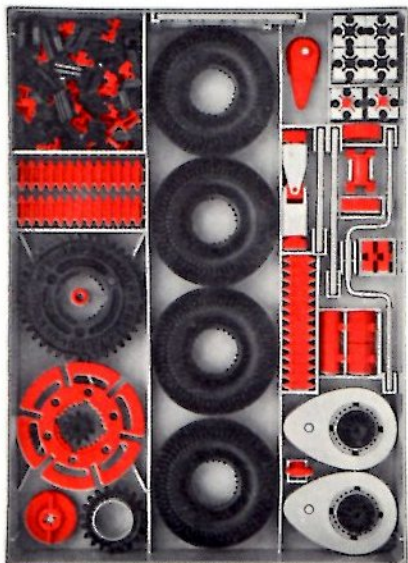

## 50/3

**Stückliste · Part List · Nomenclature · Onderdelenlijst · Detalj översikt**

	4	Baustein 30 · building block 30 · élément de 30 · bouwsteen 30 · byggnadssten 30 Art. Nr. 3 31003 1		2	Zahnstange 60 · rack 60 · crémaillère de 60 · tandstang 60 · kuggstång 60 Art. Nr. 4 31053 1
	1	Baustein mit 2 runden Zapfen · building block with 2 round pins · pierre à 2 tourillons · bouwsteen met 2 ronde nokken · byggnadssten med 2 runda tappar Art. Nr. 3 31007 1		2	Zahnstange 30 · rack 30 · crémaillère de 30 · tandstang 30 · kuggstång 30 Art. Nr. 4 31054 1
	1	Baustein mit 1 runden Zapfen · building block with 1 round pins · pierre à 1 tourillon · bouwsteen met 1 ronde nokken · byggnadssten med 1 runda tappar Art. Nr. 3 31059 1		2	Verbindungsstück 15 · connector 15 · languette d'assemblage de 15 · forbindingsstykke 15 Art. Nr. 4 31060 1
	1	Kardangelenk · universal joint · cardan · cardanverbinding · kardanoöverföring Art. Nr. 3 31044 1		4	Klemmbuchse 10 · spring clip 10 · chaînon de 10 · schakel 10 · klämbussning 10 Art. Nr. 3 31023 1
	1	Ritzel Z 10 mit Spannange · pinion with 10 screw clamp · pignon Z 10 avec écrou de serrage · rondsel Z 10 met spantang · drev med klämtång Art. Nr. 3 31047 1		60	Förderglieder · conveyor link · chaînon à tenons · schalm · transportlänk Art. Nr. 4 37192 1
	2	Kegelzahnrad, schwarz · bevel gear wheel, black · roue à 12 dents coniques, noir · kegeltandwiel, zwart · konisk kuggjul Art. Nr. 3 31051 1		2	S-Riegel 8 mm · triple rivet 8 mm · rivet de 8 mm · S-grendel 8 mm · S-regel 8 mm Art. Nr. 4 36457 1
	1	Zahnrad Z 40/32, schwarz · gear wheel Z 40/32, black · couronne à Z 40/32, noir · tandwiel Z 40/32, zwart · kuggjul Z 40/32 Art. Nr. 4 31022 1		1	Achse 80 · axle 80 · axe de 80 · as 80 · axel 80 Art. Nr. 4 37384 3
	2	Nockenscheibe · disc cam · came · nokkenshijf · kamskiva Art. Nr. 4 31038 1		1	Achse 60 · axle 60 · axe de 60 · as 60 · axel 60 Art. Nr. 4 31032 3
	2	Winkelstein gleichschenkelig · angle block, isosceles · pierre angulaire isocèle · hoeksteen, gelijkbenig · vinkelsten, rätvinklig Art. Nr. 4 31011 1		1	Kurbelwelle · cranked axle · vilebrequin · krukas · vevaxel Art. Nr. 4 31080 3
	2	Winkelstein gleichseitig · angle block, equilateral · pierre angulaire équilatérale · hoeksteen gelijkzijdig · vinkelsten liksidig Art. Nr. 4 31010 1		2	Winkelachse · angle axle · axe coudé · haakse as · vinkel axel Art. Nr. 4 31035 3
	2	Baustein 5 · building block 5 · pierre de 5 · bouwsteen 5 · byggnadssten 5 Art. Nr. 4 37237 1		2	Seilklemmstift · cord clamp · segment de blocade · draadklem · stift till kabelklämma Art. Nr. 4 38226 1
	1	Seiltrommel · winch drum · tambour à câble · touwtrommel · linktrumma Art. Nr. 4 31016 1		2	Klemmbuchse 5 · clip bush 5 · bague de serrage 5 · klembus 5 · klämbussning 5 Art. Nr. 3 37679 1
	2	Klemmring für Seiltrommel · locking ring for winch drum · flasque de serrage pour tambour · klemring voor touwtrommel · stoppring till linktrumma Art. Nr. 4 31020 1		2	Strebe 60 mit Loch · I-strut 60 · entretoise 60 type I · I-spant 60 · I-stråva 60 Art. Nr. 4 38535 1
	1	Zahnrad Z 20, schwarz · gear wheel Z 20, black · couronne à 20 dents, noir · tandwiel Z 20, zwart · kuggjul Z 20 Art. Nr. 4 31021 1		2	Strebe 45 mit Loch · I-strut 45 · entretoise 45 type I · I-spant 45 · I-stråva 45 Art. Nr. 4 38536 1
	1	Klemmkupplung · coupling · manchon d'accouplement · klemkoppeling · klämkoppling Art. Nr. 4 31024 1		60	Raupenbelag · crawler track · patin pour chenille · rupsbandenbeslag · kättingled Art. Nr. 4 37210 1
	1	Handkurbel · hand crank · manivelle · handslinger · handvev Art. Nr. 4 31026 1		4	Reifen 60 mit Gummiring · tyre 60 with rubber ring · pneu de 60 avec élastique · band 60 met rubbering · däck 60 med gummiring Art. Nr. 3 38566 1
	1	Selthaken · hook · crochet · haak · linkrok Art. Nr. 4 38225 1		1	Drehscheibe · large pulley wheel · couronne de poulie · draaischijf · svängskiva Art. Nr. 4 31019 1
	4	Riegelscheibe · locking washer · disque d'arrêt · grendelschijf · regelskiva Art. Nr. 4 36334 1		1	Flachnabe · Flat hub · Moyen plat · Platte naaf · Plattnav Art. Nr. 3 31015 1