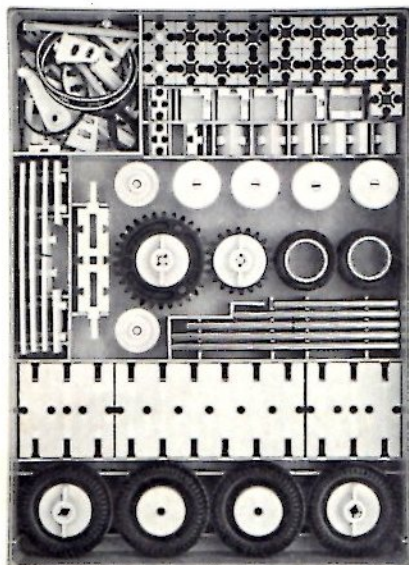

## 50/3

**Stückliste · Part List · Nomenclature · Onderdelenlijst · Detalj översikt**

	4	Baustein 30 · building block 30 · élément de 30 · bouwsteen 30 · byggnadssten 30 Art. Nr. 3 31003 1		2	Zahnstange 60 · rack 60 · crémaillère de 60 · tandstang 60 · kuggstång 60 Art. Nr. 4 31053 1
	1	Baustein mit 2 runden Zapfen · building block with 2 round pins · pierre à 2 tourillons · bouwsteen met 2 ronde nokken · byggnadssten med 2 runda tappar Art. Nr. 3 31007 1		2	Zahnstange 30 · rack 30 · crémaillère de 30 · tandstang 30 · kuggstång 30 Art. Nr. 4 31054 1
	1	Baustein mit 1 runden Zapfen · building block with 1 round pins · pierre à 1 tourillon · bouwsteen met 1 ronde nokken · byggnadssten med 1 runda tappar Art. Nr. 3 31059 1		2	Verbindungsstück 15 · connector 15 · languette d'assemblage de 15 · forbindingsstykke 15 Art. Nr. 4 31060 1
	1	Kardangelenk · universal joint · cardan · cardanverbinding · kardanoöverföring Art. Nr. 3 31044 1		4	Klemmbuchse 10 · spring clip 10 · chaînon de 10 · schakel 10 · klämbussning 10 Art. Nr. 3 31023 1
	1	Ritzel Z 10 mit Spannange · pinion with 10 screw clamp · pignon Z 10 avec écrou de serrage · rondsel Z 10 met spantang · drev med klämtång Art. Nr. 3 31047 1		60	Förderglieder · conveyor link · chaînon à tenons · schalm · transportlänk Art. Nr. 4 37192 1
	2	Kegelzahnrad, schwarz · bevel gear wheel, black · roue à 12 dents coniques, noir · kegeltandwiel, zwart · konisk kuggjul Art. Nr. 3 31051 1		2	S-Riegel 8 mm · triple rivet 8 mm · rivet de 8 mm · S-grendel 8 mm · S-regel 8 mm Art. Nr. 4 36457 1
	1	Zahnrad Z 40/32, schwarz · gear wheel Z 40/32, black · couronne à Z 40/32, noir · tandwiel Z 40/32, zwart · kuggjul Z 40/32 Art. Nr. 4 31022 1		1	Achse 80 · axle 80 · axe de 80 · as 80 · axel 80 Art. Nr. 4 37384 3
	2	Nockenscheibe · disc cam · came · nokkenshijf · kamskiva Art. Nr. 4 31038 1		1	Achse 60 · axle 60 · axe de 60 · as 60 · axel 60 Art. Nr. 4 31032 3
	2	Winkelstein gleichschenkelig · angle block, isosceles · pierre angulaire isocèle · hoeksteen, gelijkbenig · vinkelsten, rätvinklig Art. Nr. 4 31011 1		1	Kurbelwelle · cranked axle · vilebrequin · krukas · vevaxel Art. Nr. 4 31080 3
	2	Winkelstein gleichseitig · angle block, equilateral · pierre angulaire équilatérale · hoeksteen gelijkzijdig · vinkelsten liksidig Art. Nr. 4 31010 1		2	Winkelachse · angle axle · axe coudé · haakse as · vinkel axel Art. Nr. 4 31035 3
	2	Baustein 5 · building block 5 · pierre de 5 · bouwsteen 5 · byggnadssten 5 Art. Nr. 4 37237 1		2	Seilklemmstift · cord clamp · segment de blocade · draadklem · stift till kabelklämma Art. Nr. 4 38226 1
	1	Seiltrommel · winch drum · tambour à câble · touwtrommel · linktrumma Art. Nr. 4 31016 1		2	Klemmbuchse 5 · clip bush 5 · bague de serrage 5 · klembus 5 · klämbussning 5 Art. Nr. 3 37679 1
	2	Klemmring für Seiltrommel · locking ring for winch drum · flasque de serrage pour tambour · klemring voor touwtrommel · stoppring till linktrumma Art. Nr. 4 31020 1		2	Strebe 60 mit Loch · I-strut 60 · entretoise 60 type I · I-spant 60 · I-stråva 60 Art. Nr. 4 38535 1
	1	Zahnrad Z 20, schwarz · gear wheel Z 20, black · couronne à 20 dents, noir · tandwiel Z 20, zwart · kuggjul Z 20 Art. Nr. 4 31021 1		2	Strebe 45 mit Loch · I-strut 45 · entretoise 45 type I · I-spant 45 · I-stråva 45 Art. Nr. 4 38536 1
	1	Klemmkupplung · coupling · manchon d'accouplement · klemkoppeling · klämkoppling Art. Nr. 4 31024 1		60	Raupenbelag · crawler track · patin pour chenille · rupsbandenbeslag · kättingled Art. Nr. 4 37210 1
	1	Handkurbel · hand crank · manivelle · handslinger · handvev Art. Nr. 4 31026 1		4	Reifen 60 mit Gummiring · tyre 60 with rubber ring · pneu de 60 avec élastique · band 60 met rubbering · däck 60 med gummiring Art. Nr. 3 38566 1
	1	Selthaken · hook · crochet · haak · linkrok Art. Nr. 4 38225 1		1	Drehscheibe · large pulley wheel · couronne de poulie · draaischijf · svängskiva Art. Nr. 4 31019 1
	4	Riegelscheibe · locking washer · disque d'arrêt · grendelschijf · regelskiva Art. Nr. 4 36334 1		1	Flachnabe · Flat hub · Moyen plat · Platte naaf · Plattnav Art. Nr. 3 31015 1