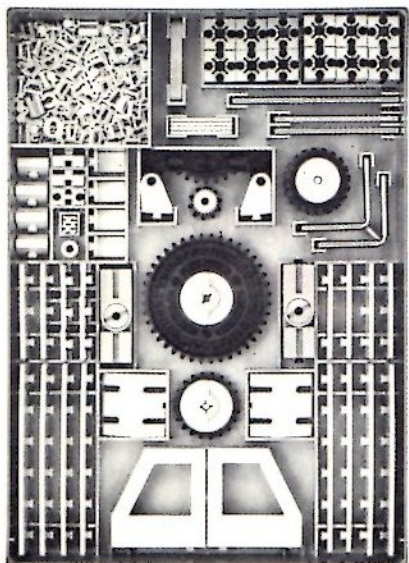

## 50/3

**Stückliste · Part List · Nomenclature · Onderdelenlijst · Detalj översikt**

	4	Baustein 30 · building block 30 · élément de 30 · bouwsteen 30 · byggnadssten 30 Art. Nr. 3 31003 1		2	Zahnstange 60 · rack 60 · crémaillère de 60 · tandstang 60 · kuggstång 60 Art. Nr. 4 31053 1
	1	Baustein mit 2 runden Zapfen · building block with 2 round pins · pierre à 2 tourillons · bouwsteen met 2 ronde nokken · byggnadssten med 2 runda tappar Art. Nr. 3 31007 1		2	Zahnstange 30 · rack 30 · crémaillère de 30 · tandstang 30 · kuggstång 30 Art. Nr. 4 31054 1
	1	Baustein mit 1 runden Zapfen · building block with 1 round pins · pierre à 1 tourillon · bouwsteen met 1 ronde nokken · byggnadssten med 1 runda tappar Art. Nr. 3 31059 1		2	Verbindungsstück 15 · connector 15 · languette d'assemblage de 15 · forbindingsstykke 15 Art. Nr. 4 31060 1
	1	Kardangelenk · universal joint · cardan · cardanverbinding · kardanoöverföring Art. Nr. 3 31044 1		4	Klemmbuchse 10 · spring clip 10 · chaînon de 10 · schakel 10 · klämbussning 10 Art. Nr. 3 31023 1
	1	Ritzel Z 10 mit Spannange · pinion with 10 screw clamp · pignon Z 10 avec écrou de serrage · rondsel Z 10 met spantang · drev med klämtång Art. Nr. 3 31047 1		60	Förderglieder · conveyor link · chaînon à tenons · schalm · transportlänk Art. Nr. 4 37192 1
	2	Kegelzahnrad, schwarz · bevel gear wheel, black · roue à 12 dents coniques, noir · kegeltandwiel, zwart · konisk kuggjul Art. Nr. 3 31051 1		2	S-Riegel 8 mm · triple rivet 8 mm · rivet de 8 mm · S-grendel 8 mm · S-regel 8 mm Art. Nr. 4 36457 1
	1	Zahnrad Z 40/32, schwarz · gear wheel Z 40/32, black · couronne à Z 40/32, noir · tandwiel Z 40/32, zwart · kuggjul Z 40/32 Art. Nr. 4 31022 1		1	Achse 80 · axle 80 · axe de 80 · as 80 · axel 80 Art. Nr. 4 37384 3
	2	Nockenscheibe · disc cam · came · nokkenshijf · kamskiva Art. Nr. 4 31038 1		1	Achse 60 · axle 60 · axe de 60 · as 60 · axel 60 Art. Nr. 4 31032 3
	2	Winkelstein gleichschenkelig · angle block, isosceles · pierre angulaire isocèle · hoeksteen, gelijkbenig · vinkelsten, rätvinklig Art. Nr. 4 31011 1		1	Kurbelwelle · cranked axle · vilebrequin · krukas · vevaxel Art. Nr. 4 31080 3
	2	Winkelstein gleichseitig · angle block, equilateral · pierre angulaire équilatérale · hoeksteen gelijkzijdig · vinkelsten liksidig Art. Nr. 4 31010 1		2	Winkelachse · angle axle · axe coudé · haakse as · vinkel axel Art. Nr. 4 31035 3
	2	Baustein 5 · building block 5 · pierre de 5 · bouwsteen 5 · byggnadssten 5 Art. Nr. 4 37237 1		2	Seilklemmstift · cord clamp · segment de blocade · draadklem · stift till kabelklämma Art. Nr. 4 38226 1
	1	Seiltrommel · winch drum · tambour à câble · touwtrommel · linktrumma Art. Nr. 4 31016 1		2	Klemmbuchse 5 · clip bush 5 · bague de serrage 5 · klembus 5 · klämbussning 5 Art. Nr. 3 37679 1
	2	Klemmring für Seiltrommel · locking ring for winch drum · flasque de serrage pour tambour · klemring voor touwtrommel · stoppring till linktrumma Art. Nr. 4 31020 1		2	Strebe 60 mit Loch · I-strut 60 · entretoise 60 type I · I-spant 60 · I-stråva 60 Art. Nr. 4 38535 1
	1	Zahnrad Z 20, schwarz · gear wheel Z 20, black · couronne à 20 dents, noir · tandwiel Z 20, zwart · kuggjul Z 20 Art. Nr. 4 31021 1		2	Strebe 45 mit Loch · I-strut 45 · entretoise 45 type I · I-spant 45 · I-stråva 45 Art. Nr. 4 38536 1
	1	Klemmkupplung · coupling · manchon d'accouplement · klemkoppeling · klämkoppling Art. Nr. 4 31024 1		60	Raupenbelag · crawler track · patin pour chenille · rupsbandenbeslag · kättingled Art. Nr. 4 37210 1
	1	Handkurbel · hand crank · manivelle · handslinger · handvev Art. Nr. 4 31026 1		4	Reifen 60 mit Gummiring · tyre 60 with rubber ring · pneu de 60 avec élastique · band 60 met rubbering · däck 60 med gummiring Art. Nr. 3 38566 1
	1	Selthaken · hook · crochet · haak · linkrok Art. Nr. 4 38225 1		1	Drehscheibe · large pulley wheel · couronne de poulie · draaischijf · svängskiva Art. Nr. 4 31019 1
	4	Riegelscheibe · locking washer · disque d'arrêt · grendelschijf · regelskiva Art. Nr. 4 36334 1		1	Flachnabe · Flat hub · Moyen plat · Platte naaf · Plattnav Art. Nr. 3 31015 1