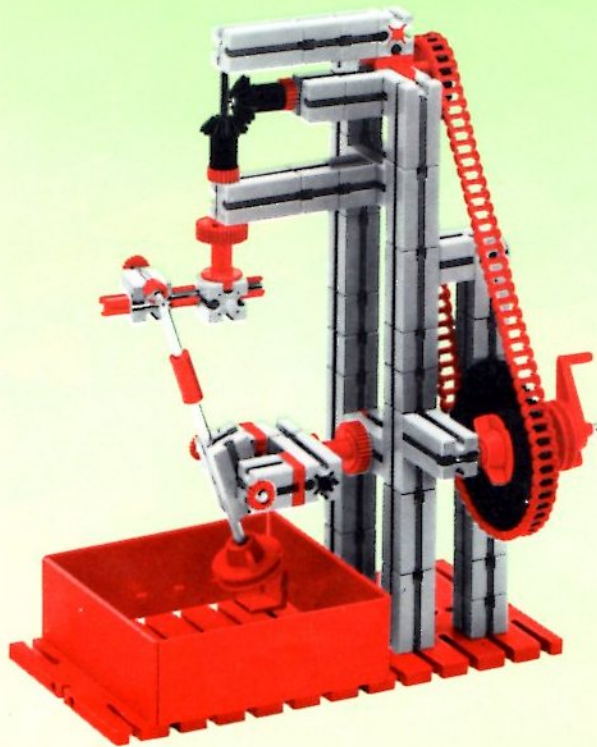

## 50/3

**Stückliste · Part List · Nomenclature · Onderdelenlijst · Detalj översikt**

	4	Baustein 30 · building block 30 · élément de 30 · bouwsteen 30 · byggnadssten 30 Art. Nr. 3 31003 1		2	Zahnstange 60 · rack 60 · crémaillère de 60 · tandstang 60 · kuggstång 60 Art. Nr. 4 31053 1
	1	Baustein mit 2 runden Zapfen · building block with 2 round pins · pierre à 2 tourillons · bouwsteen met 2 ronde nokken · byggnadssten med 2 runda tappar Art. Nr. 3 31007 1		2	Zahnstange 30 · rack 30 · crémaillère de 30 · tandstang 30 · kuggstång 30 Art. Nr. 4 31054 1
	1	Baustein mit 1 runden Zapfen · building block with 1 round pins · pierre à 1 tourillon · bouwsteen met 1 ronde nokken · byggnadssten med 1 runda tappar Art. Nr. 3 31059 1		2	Verbindungsstück 15 · connector 15 · languette d'assemblage de 15 · forbindingsstykke 15 Art. Nr. 4 31060 1
	1	Kardangelenk · universal joint · cardan · cardanverbinding · kardanoöverföring Art. Nr. 3 31044 1		4	Klemmbuchse 10 · spring clip 10 · chaînon de 10 · schakel 10 · klämbussning 10 Art. Nr. 3 31023 1
	1	Ritzel Z 10 mit Spannange · pinion with 10 screw clamp · pignon Z 10 avec écrou de serrage · rondsel Z 10 met spantang · drev med klämtång Art. Nr. 3 31047 1		60	Förderglieder · conveyor link · chaînon à tenons · schalm · transportlänk Art. Nr. 4 37192 1
	2	Kegelzahnrad, schwarz · bevel gear wheel, black · roue à 12 dents coniques, noir · kegeltandwiel, zwart · konisk kuggjul Art. Nr. 3 31051 1		2	S-Riegel 8 mm · triple rivet 8 mm · rivet de 8 mm · S-grendel 8 mm · S-regel 8 mm Art. Nr. 4 36457 1
	1	Zahnrad Z 40/32, schwarz · gear wheel Z 40/32, black · couronne à Z 40/32, noir · tandwiel Z 40/32, zwart · kuggjul Z 40/32 Art. Nr. 4 31022 1		1	Achse 80 · axle 80 · axe de 80 · as 80 · axel 80 Art. Nr. 4 37384 3
	2	Nockenscheibe · disc cam · came · nokkenshijf · kamskiva Art. Nr. 4 31038 1		1	Achse 60 · axle 60 · axe de 60 · as 60 · axel 60 Art. Nr. 4 31032 3
	2	Winkelstein gleichschenkelig · angle block, isosceles · pierre angulaire isocèle · hoeksteen, gelijkbenig · vinkelsten, rätvinklig Art. Nr. 4 31011 1		1	Kurbelwelle · cranked axle · vilebrequin · krukas · vevaxel Art. Nr. 4 31080 3
	2	Winkelstein gleichseitig · angle block, equilateral · pierre angulaire équilatérale · hoeksteen gelijkzijdig · vinkelsten liksidig Art. Nr. 4 31010 1		2	Winkelachse · angle axle · axe coudé · haakse as · vinkel axel Art. Nr. 4 31035 3
	2	Baustein 5 · building block 5 · pierre de 5 · bouwsteen 5 · byggnadssten 5 Art. Nr. 4 37237 1		2	Seilklemmstift · cord clamp · segment de blocade · draadklem · stift till kabelklämma Art. Nr. 4 38226 1
	1	Seiltrommel · winch drum · tambour à câble · touwtrommel · linktrumma Art. Nr. 4 31016 1		2	Klemmbuchse 5 · clip bush 5 · bague de serrage 5 · klembus 5 · klämbussning 5 Art. Nr. 3 37679 1
	2	Klemmring für Seiltrommel · locking ring for winch drum · flasque de serrage pour tambour · klemring voor touwtrommel · stoppring till linktrumma Art. Nr. 4 31020 1		2	Strebe 60 mit Loch · I-strut 60 · entretoise 60 type I · I-spant 60 · I-stråva 60 Art. Nr. 4 38535 1
	1	Zahnrad Z 20, schwarz · gear wheel Z 20, black · couronne à 20 dents, noir · tandwiel Z 20, zwart · kuggjul Z 20 Art. Nr. 4 31021 1		2	Strebe 45 mit Loch · I-strut 45 · entretoise 45 type I · I-spant 45 · I-stråva 45 Art. Nr. 4 38536 1
	1	Klemmkupplung · coupling · manchon d'accouplement · klemkoppeling · klämkoppling Art. Nr. 4 31024 1		60	Raupenbelag · crawler track · patin pour chenille · rupsbandenbeslag · kättingled Art. Nr. 4 37210 1
	1	Handkurbel · hand crank · manivelle · handslinger · handvev Art. Nr. 4 31026 1		4	Reifen 60 mit Gummiring · tyre 60 with rubber ring · pneu de 60 avec élastique · band 60 met rubbering · däck 60 med gummiring Art. Nr. 3 38566 1
	1	Selthaken · hook · crochet · haak · linkrok Art. Nr. 4 38225 1		1	Drehscheibe · large pulley wheel · couronne de poulie · draaischijf · svängskiva Art. Nr. 4 31019 1
	4	Riegelscheibe · locking washer · disque d'arrêt · grendelschijf · regelskiva Art. Nr. 4 36334 1		1	Flachnabe · Flat hub · Moyen plat · Platte naaf · Plattnav Art. Nr. 3 31015 1