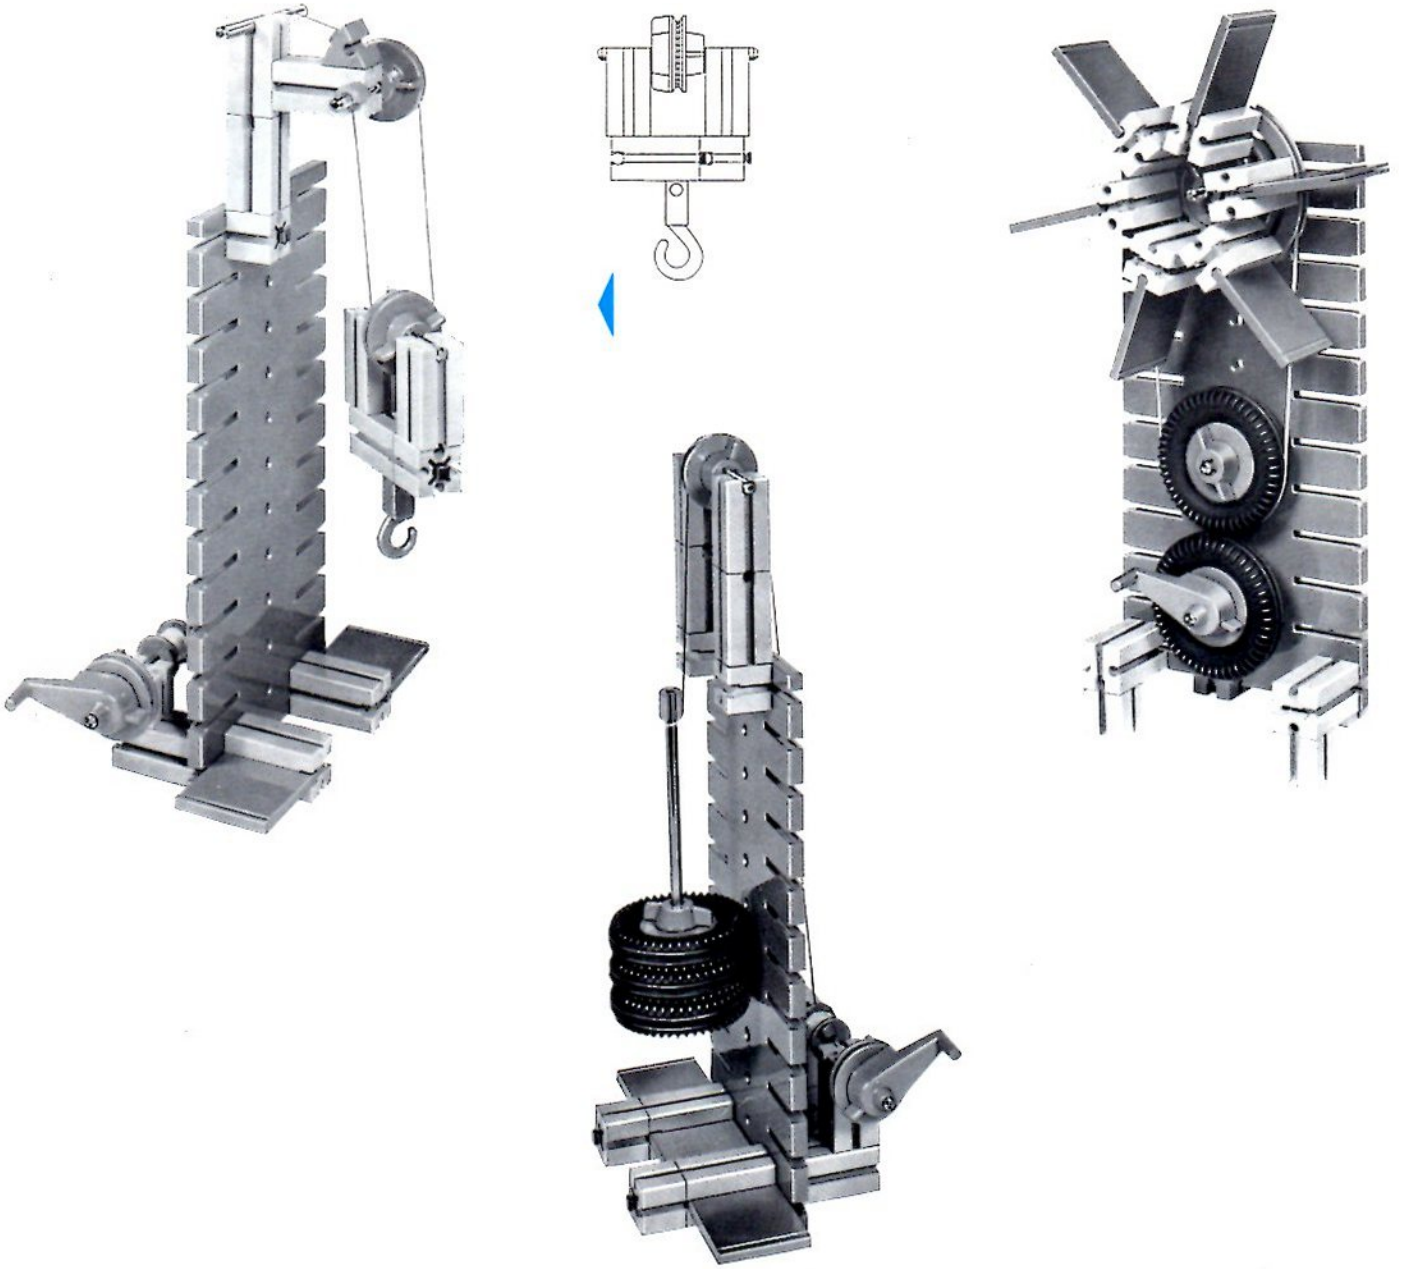

fischertechnik

Montageplatte, Bautafeln, Winkelsteine und Naben aus 100% reinem Nylon und damit unzerbrechlich!

fischertechnik