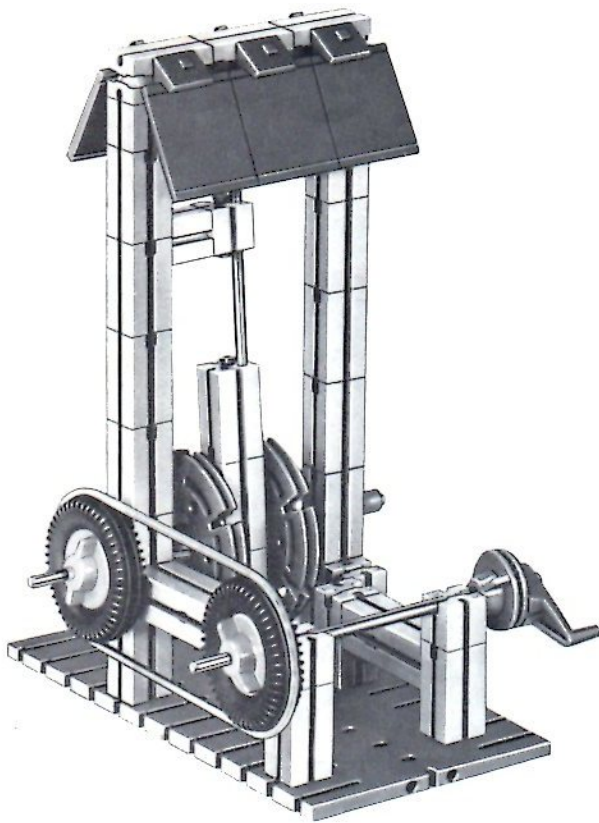

fischertechnik

Montageplatte, Bautafeln, Winkelsteine und Naben aus 100% reinem Nylon und damit unzerbrechlich!

fischertechnik