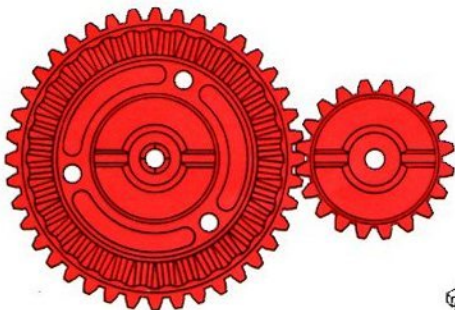

fischertechnik

Montageplatte, Bautafeln, Winkelsteine und Naben aus 100% reinem Nylon und damit unzerbrechlich!

fischertechnik