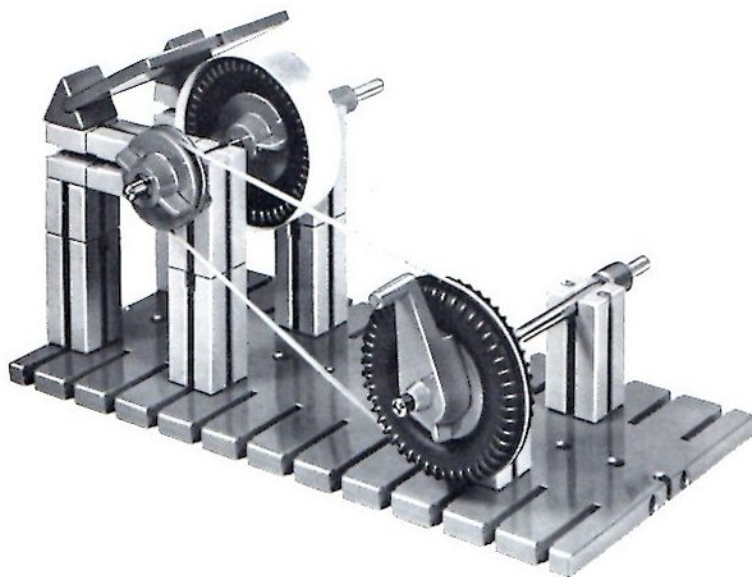

fischertechnik

Montageplatte, Bautafeln, Winkelsteine und Naben aus 100% reinem Nylon und damit unzerbrechlich!

fischertechnik