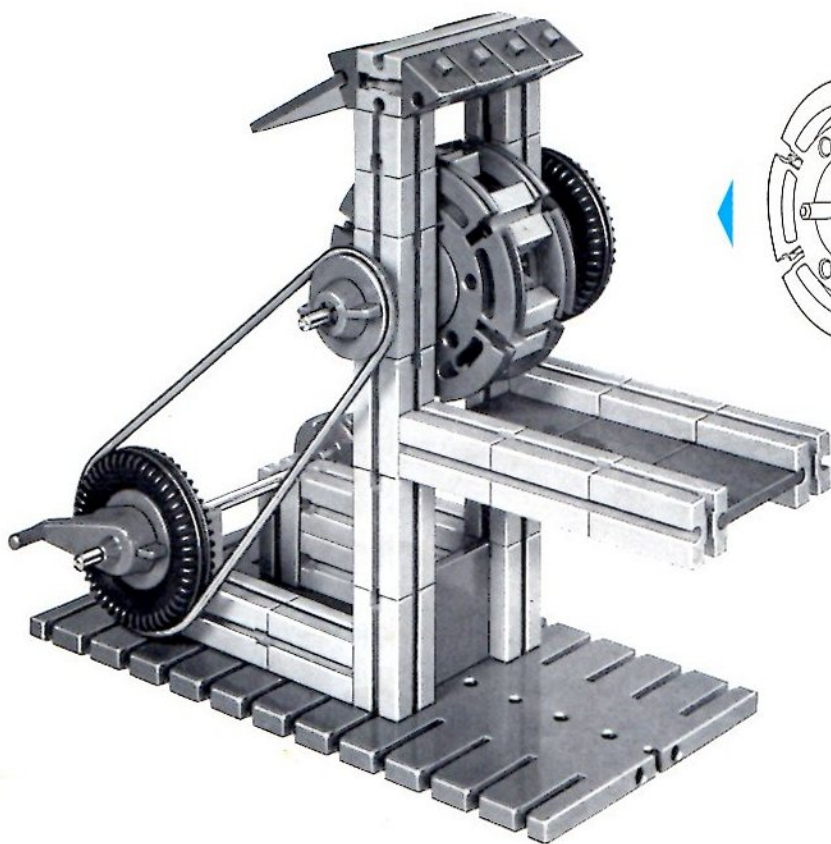

fischertechnik

Montageplatte, Bautafeln, Winkelsteine und Naben aus 100% reinem Nylon und damit unzerbrechlich!

fischertechnik