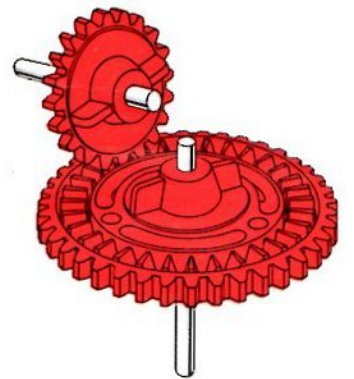

fischertechnik

Montageplatte, Bautafeln, Winkelsteine und Naben aus 100% reinem Nylon und damit unzerbrechlich!

fischertechnik