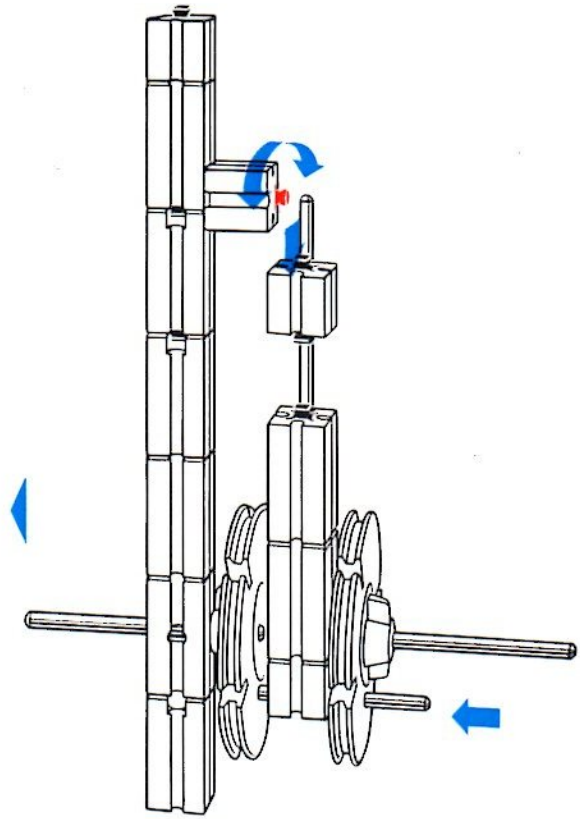

fischertechnik

Montageplatte, Bautafeln, Winkelsteine und Naben aus 100% reinem Nylon und damit unzerbrechlich!

fischertechnik