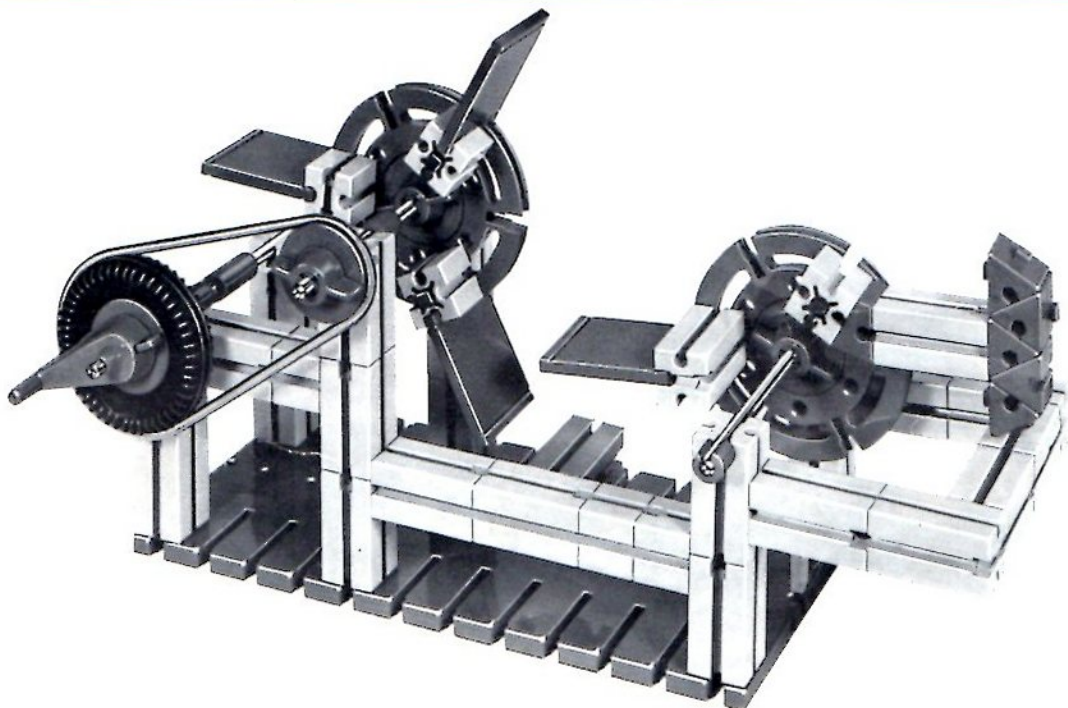

fischertechnik

Montageplatte, Bautafeln, Winkelsteine und Naben aus 100% reinem Nylon und damit unzerbrechlich!

fischertechnik