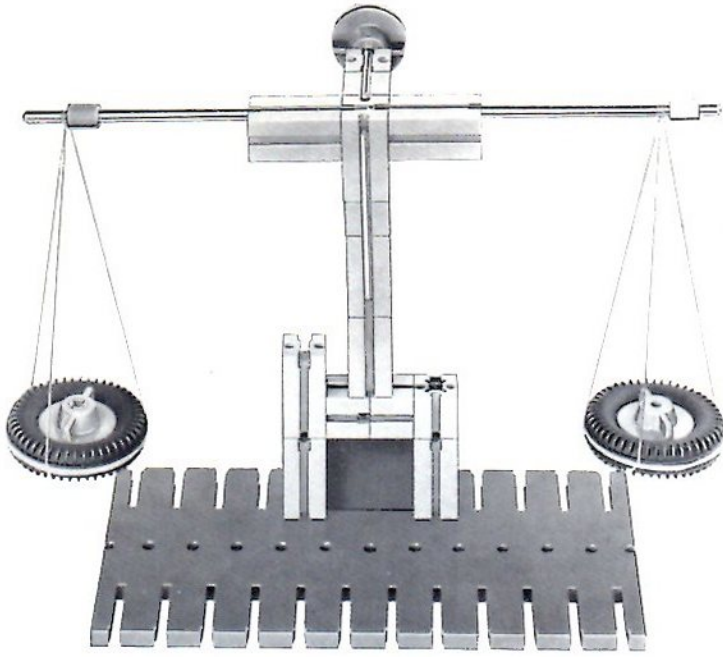

fischertechnik

Montageplatte, Bautafeln, Winkelsteine und Naben aus 100% reinem Nylon und damit unzerbrechlich!

fischertechnik