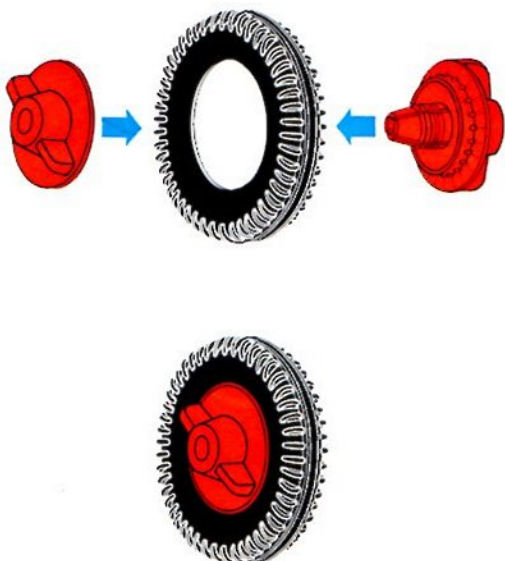

fischertechnik

Montageplatte, Bautafeln, Winkelsteine und Naben aus 100% reinem Nylon und damit unzerbrechlich!

fischertechnik