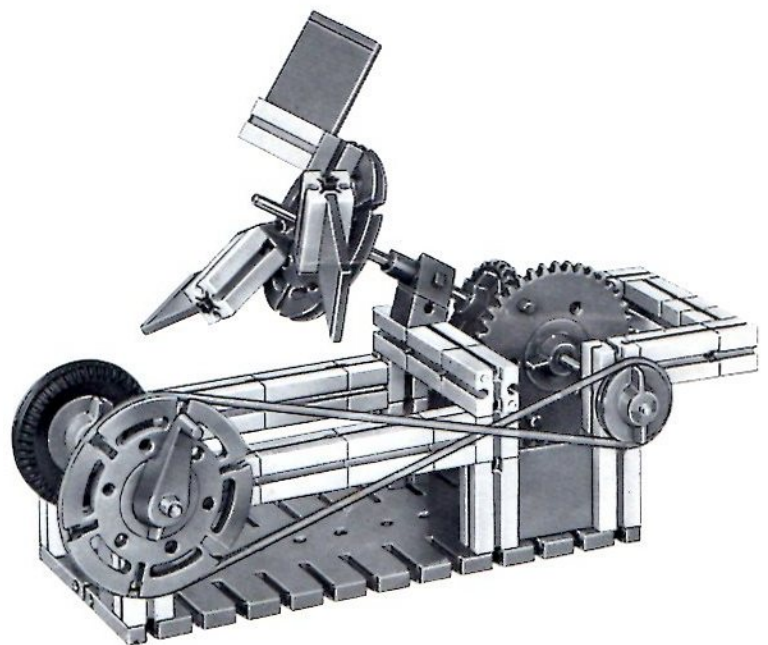

fischertechnik

Montageplatte, Bautafeln, Winkelsteine und Naben aus 100% reinem Nylon und damit unzerbrechlich!

fischertechnik