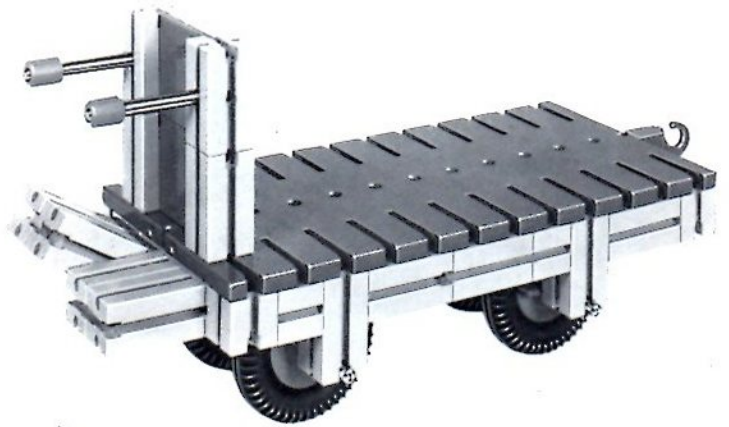

fischertechnik

Montageplatte, Bautafeln, Winkelsteine und Naben aus 100% reinem Nylon und damit unzerbrechlich!

fischertechnik