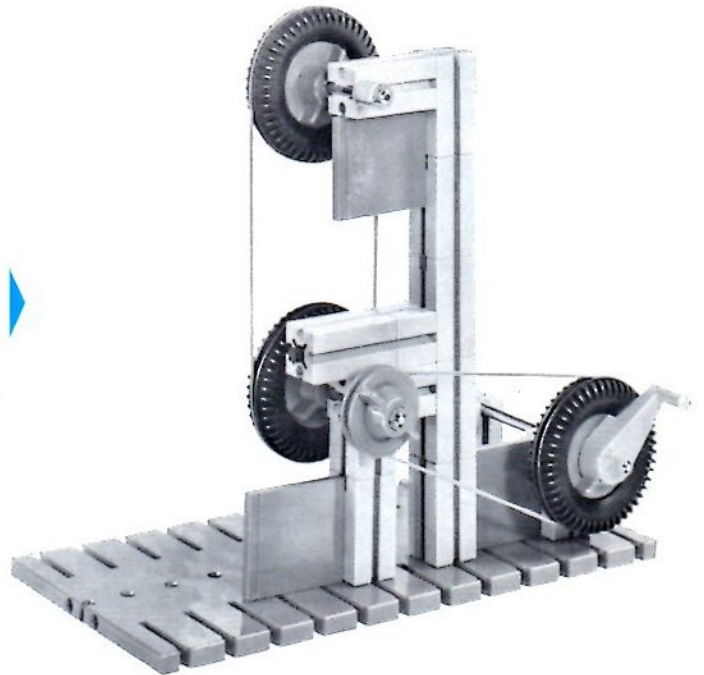

fischertechnik

Montageplatte, Bautafeln, Winkelsteine und Naben aus 100% reinem Nylon und damit unzerbrechlich!

fischertechnik