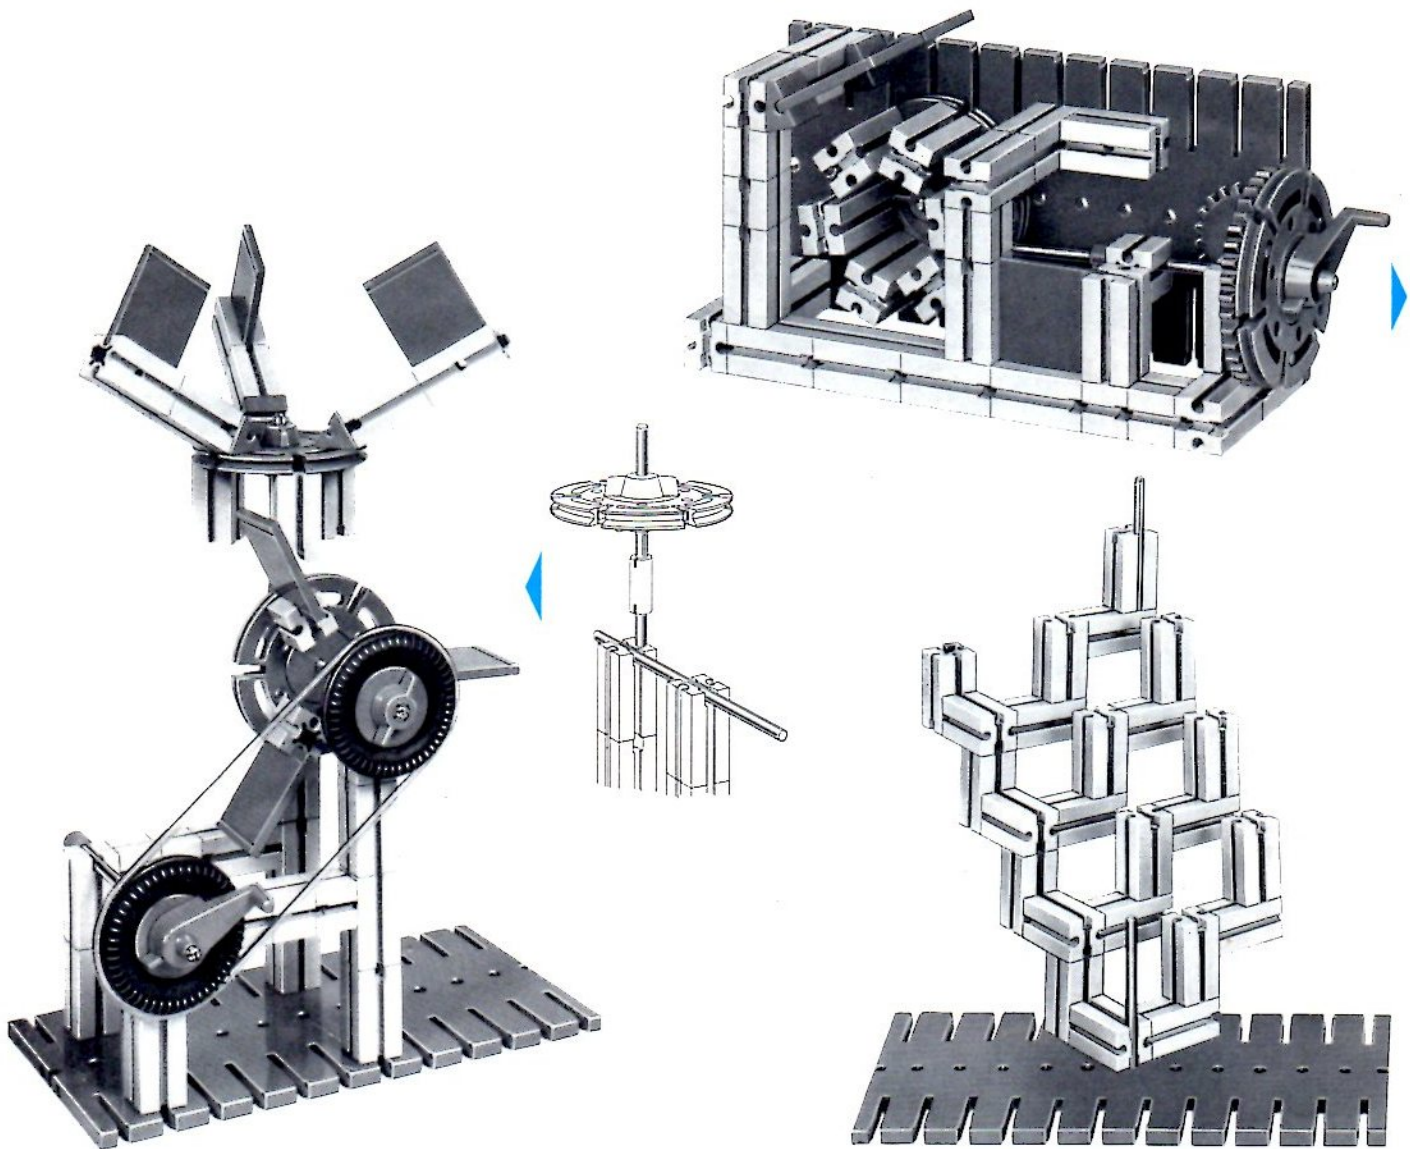

fischertechnik

Montageplatte, Bautafeln, Winkelsteine und Naben aus 100% reinem Nylon und damit unzerbrechlich!

fischertechnik