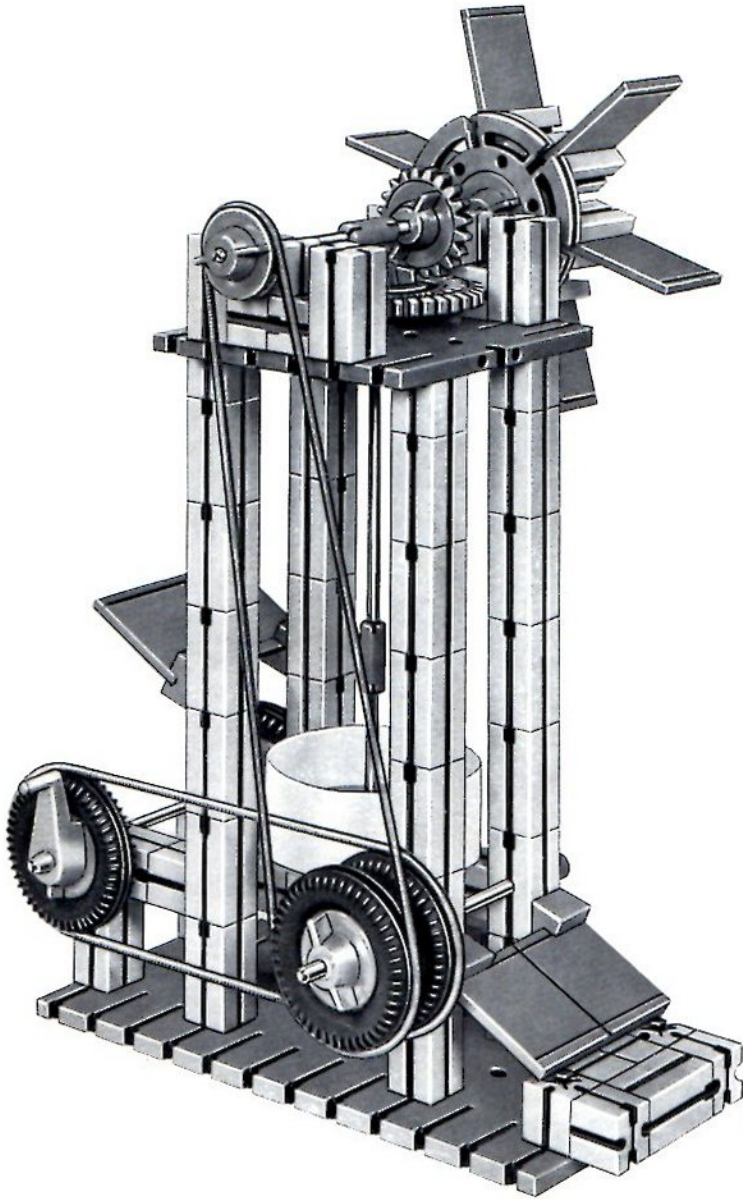

fischertechnik

Montageplatte, Bautafeln, Winkelsteine und Naben aus 100% reinem Nylon und damit unzerbrechlich!

fischertechnik