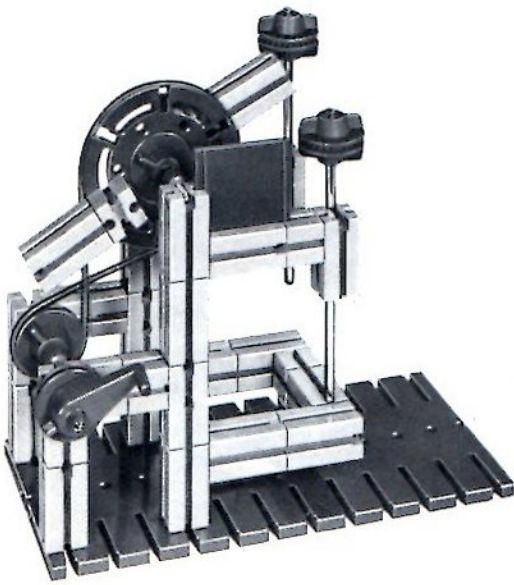

fischertechnik

Montageplatte, Bautafeln, Winkelsteine und Naben aus 100% reinem Nylon und damit unzerbrechlich!

fischertechnik