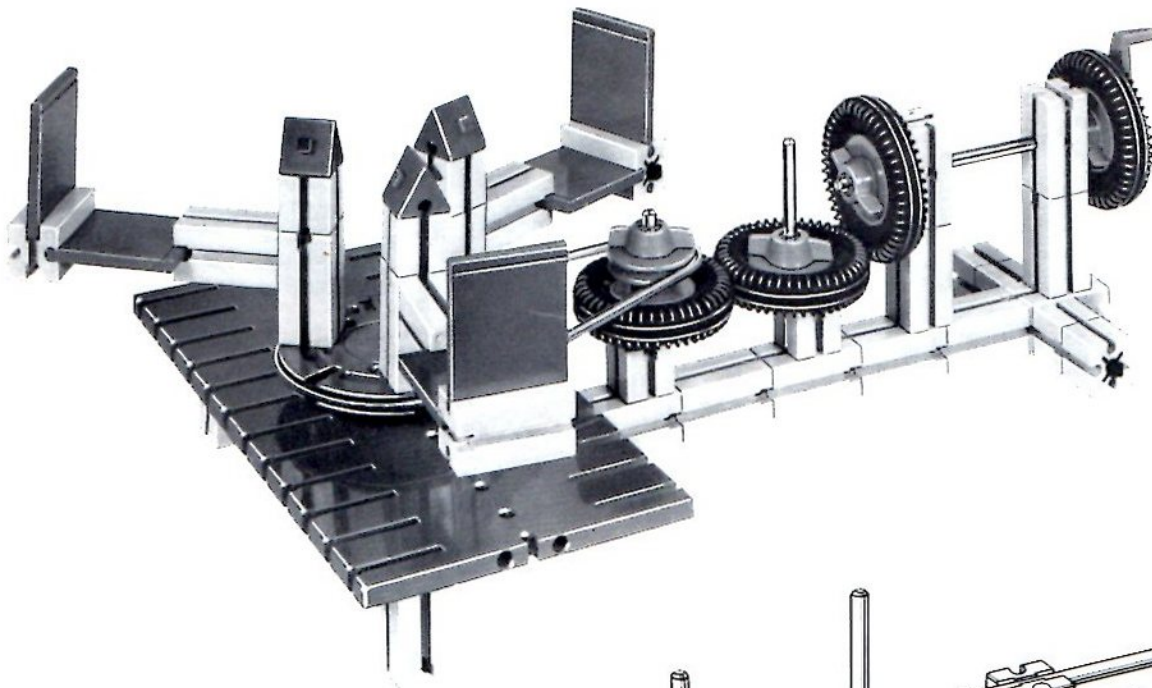

fischertechnik

Montageplatte, Bautafeln, Winkelsteine und Naben aus 100% reinem Nylon und damit unzerbrechlich!

fischertechnik