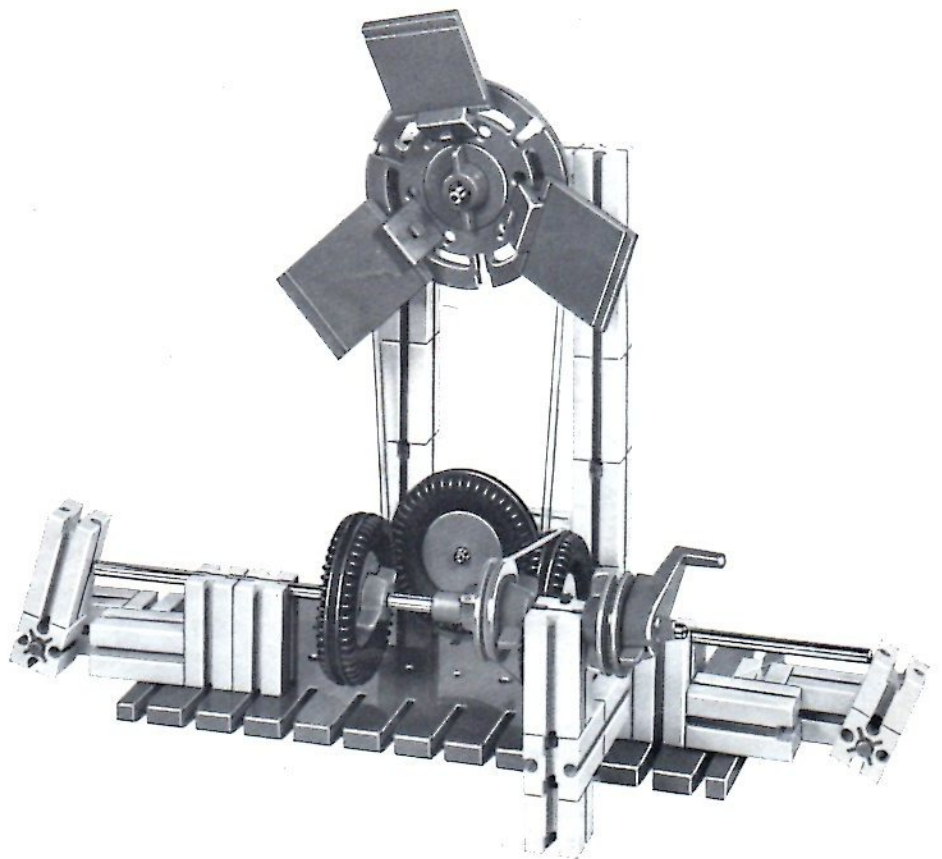

fischertechnik

Montageplatte, Bautafeln, Winkelsteine und Naben aus 100% reinem Nylon und damit unzerbrechlich!

fischertechnik