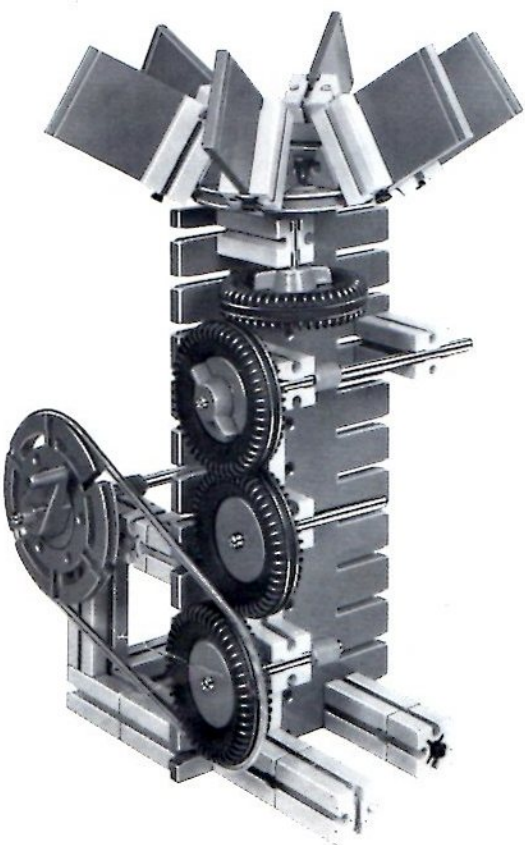

fischertechnik

Montageplatte, Bautafeln, Winkelsteine und Naben aus 100% reinem Nylon und damit unzerbrechlich!

fischertechnik