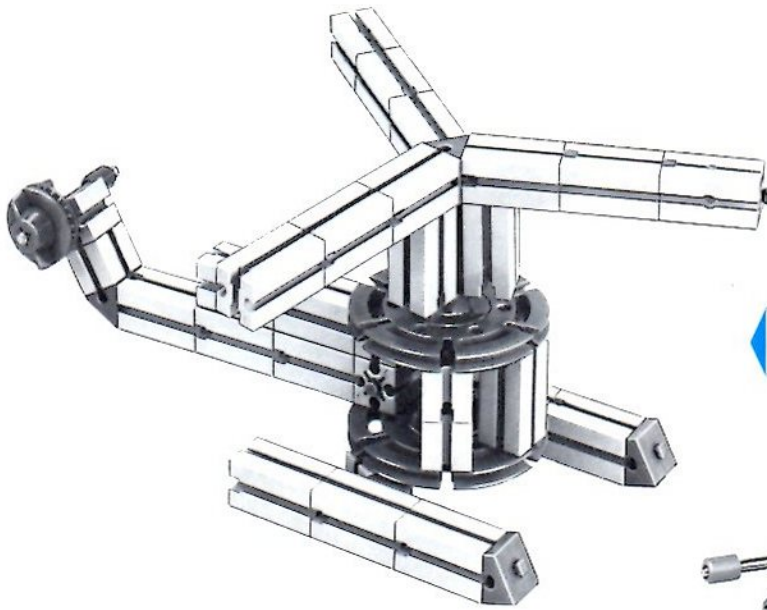

fischertechnik

Montageplatte, Bautafeln, Winkelsteine und Naben aus 100% reinem Nylon und damit unzerbrechlich!

fischertechnik