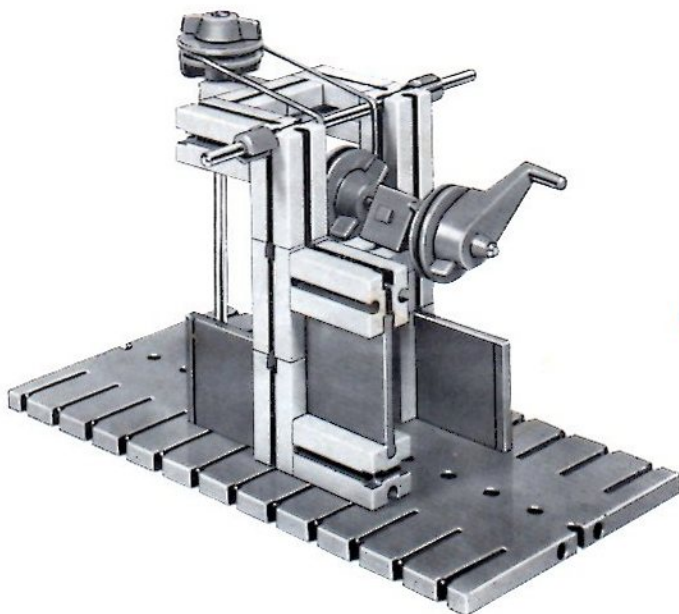

fischertechnik

Montageplatte, Bautafeln, Winkelsteine und Naben aus 100% reinem Nylon und damit unzerbrechlich!

fischertechnik