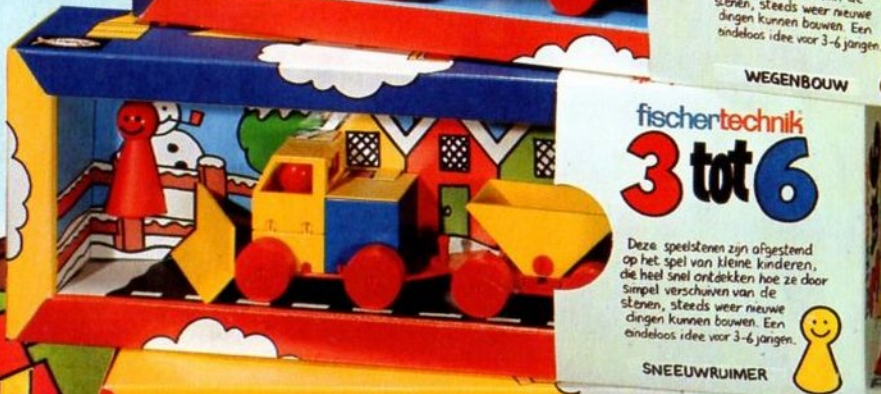

fischer **technik** presenteert zijn nieuws '78

van de wereld-
speelgoedbeurs
te Neurenberg.

Beurs-
nieuws

Nieuw voor peuters wegenbouw, sneeuwruimer

Drie nieuwe speeldozen voor fischertechnik 3 tot 6. Modellen speciaal ontworpen voor peuters en kleuters van 3 tot 6 jaar. Afgestemd op hun natuurlijke speel- en onderzoeksdrang.

Beurs-
nieuws

Modellenserie voor

Een hele serie modellen. Elke doos bevat de onderdelen voor het bouwen van één van de volgende modellen: sneeuwplég, bulldozer, kraanwagen, lorrietrein. En dan is er de dubbeldoos „grondverzetmachines”.