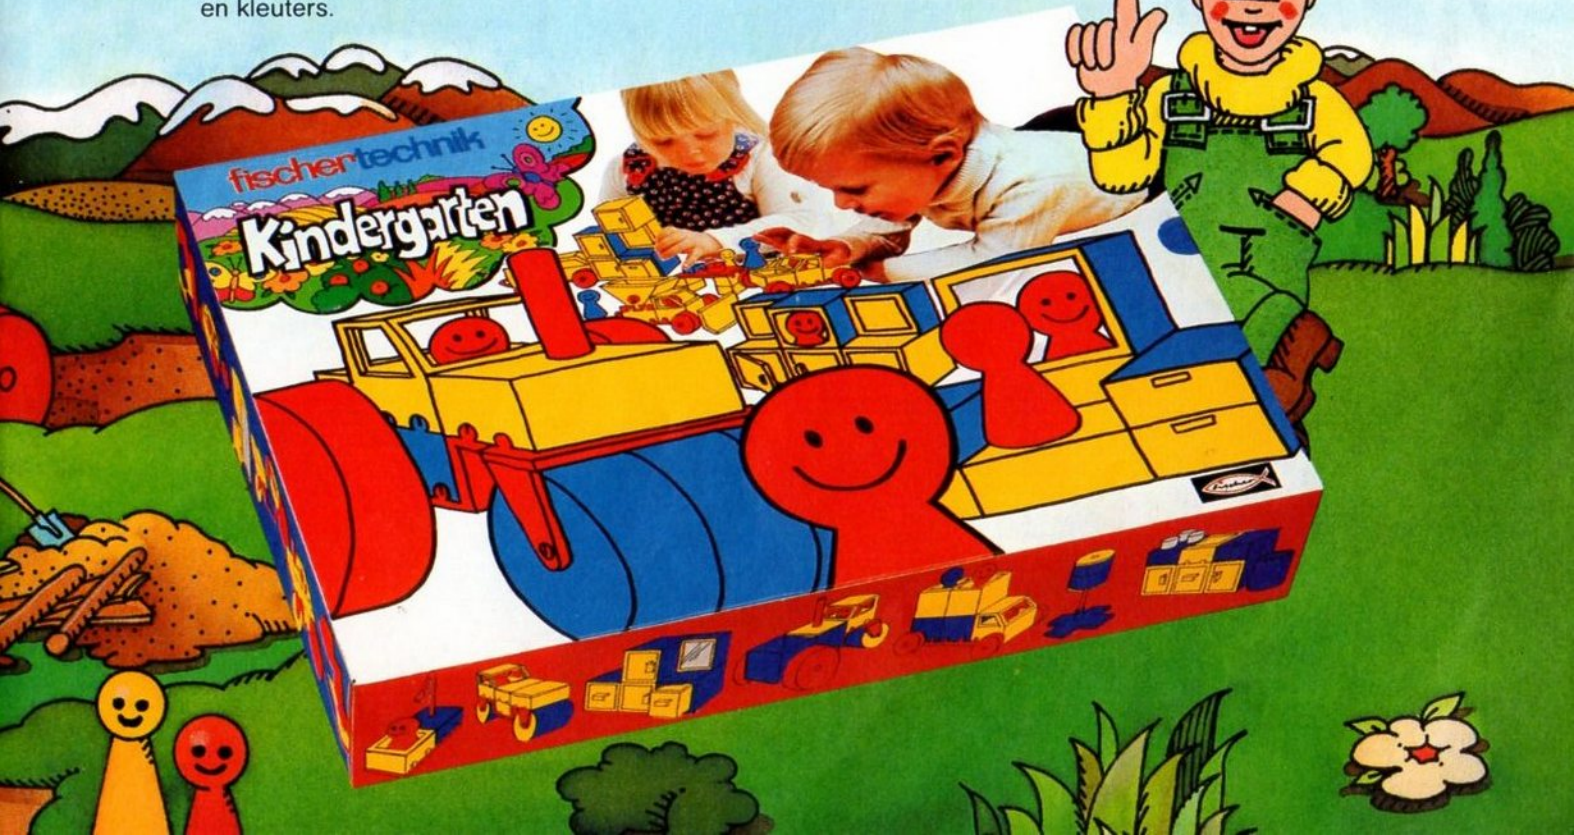

fischer **technik** presenteert zijn nieuws '78

van de wereld-
speelgoedbeurs
te Neurenberg.

Beurs-
nieuws

Nieuw voor peuters wegenbouw, sneeuwruimer

Drie nieuwe speeldozen voor fischertechnik 3 tot 6. Modellen speciaal ontworpen voor peuters en kleuters van 3 tot 6 jaar. Afgestemd op hun natuurlijke speel- en onderzoeksdrang.

ters en kleuters: uimer en bouwterrein.

De kleuterschool-doo's 3 tot 6.

Een grote doos met veel
materiaal. Bijzonder veelzijdig.

Vele nieuwe bouwstenen
verrijken het spel van peuters
en kleuters.

En in elke kleuter-
doos een uitvoerige,
instructieve hand-
leiding.

Beurs-
nieuws

Modellenserie voor

Een hele serie modellen. Elke doos bevat de onderdelen voor het bouwen van één van de volgende modellen: sneeuwplég, bulldozer, kraanwagen, lorrietrein. En dan is er de dubbeldoos „grondverzetmachines”.