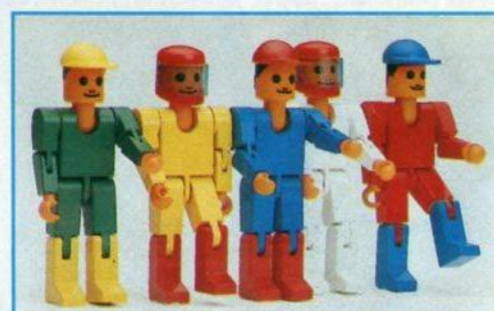

30 073 Oldie
Oldtimer mit fischerform Fahrer.
Ab 4 Jahren.

30 076 Laster
Mit großer beweglicher Kippmulde, 8 Rädern und Figur als Fahrer.
Ab 4 Jahren.

Die neue Spielwelt von fischertechnik – Bauen und Spielen.

Die 18 neuen Modelle von fischertechnik sind ein toller Spielspaß für Kinder, die schon zur Schule gehen. In jedem Baukasten ist ein komplettes Modell.

Unter Buggy, Spritzenwagen, Hubschrauber und vielen Spezialfahrzeugen kann das Kind sich die schönsten Modelle aussuchen und zusammenbauen. So entsteht Schritt für Schritt eine faszinierende Spielwelt, die mit dem fischertechnik Kernprogramm auch noch beliebig erweitert werden kann. Mit den schönen Modellen können die kleinen Fahrzeugbauer ihre Phantasie beim Spiel dann voll entfalten.

Damit das Spiel noch lebendiger wird, gibt es jetzt viele verschiedene, voll bewegliche fischertechnik Spiel-Figuren, vom Rennfahrer bis zum Baggerführer. Die Größe der Figuren ist auf das gesamte fischertechnik-Programm abgestimmt. So können die Kinder Geschichten oder Erlebnisse aus ihrer Umwelt „lebensecht“ nachspielen.