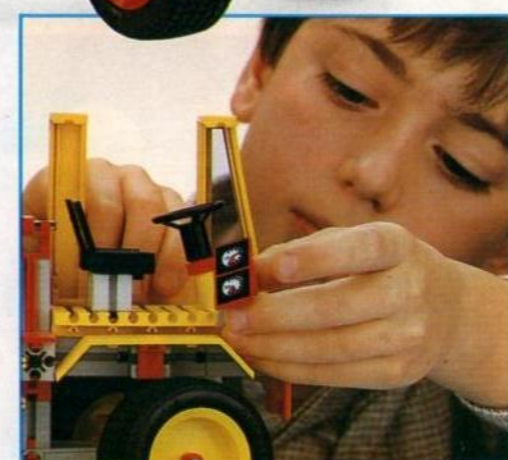

30 453 Riesenschaukel
Die 4 Gondeln mit Mini-Männchen können mit einer Handkurbel bewegt werden. Die Männchen neigen sich mit der Zentrifugalkraft.
Ab 6 Jahren.
Motorisierung: Baukasten Motor + Getriebe oder mot 8 + mot 9.