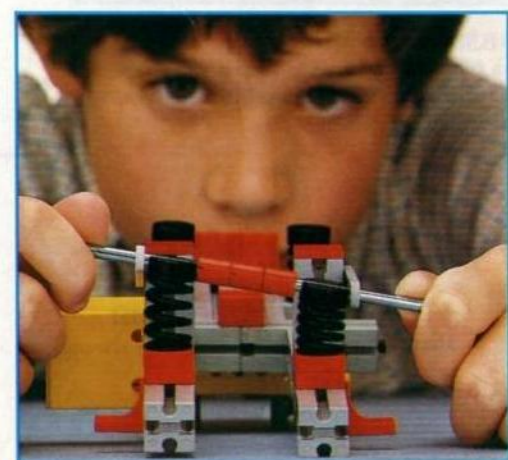

30 453 Riesenschaukel
Die 4 Gondeln mit Mini-Männchen können mit einer Handkurbel bewegt werden. Die Männchen neigen sich mit der Zentrifugalkraft.
Ab 6 Jahren.
Motorisierung: Baukasten Motor + Getriebe oder mot 8 + mot 9.