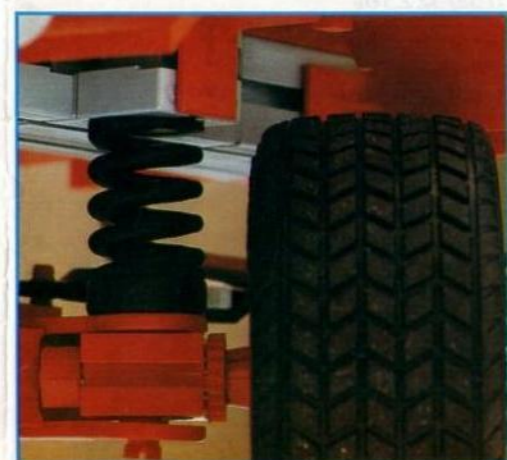

30 453 Riesenschaukel
Die 4 Gondeln mit Mini-Männchen können mit einer Handkurbel bewegt werden. Die Männchen neigen sich mit der Zentrifugalkraft.
Ab 6 Jahren.
Motorisierung: Baukasten Motor + Getriebe oder mot 8 + mot 9.