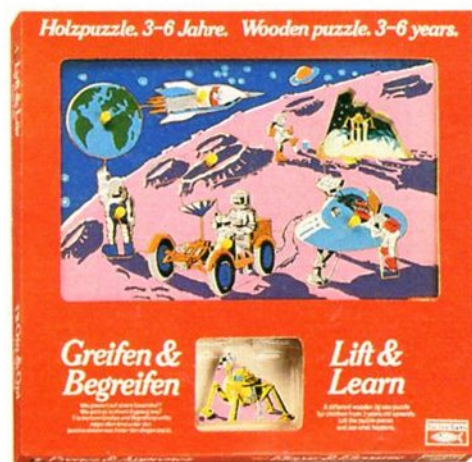

Die neuen fischerform Puzzles fördern die Entwicklung aller Kinder im Vorschulalter. Mit den Puzzleteilen aus Holz lernen sie, Formen und Zusammenhänge zu begreifen. Wenn man die Puzzle-

Steine hochhebt, wird darunter sichtbar, was hinter den Dingen steckt. So entdecken die Kinder, was zum Beispiel in einem Krankenwagen passiert oder wie es in einem Bauernhof oder in der Schule aussieht.

30 838 Puzzle Mond

Das Mond-Puzzle zeigt den Kindern, was die Astronauten auf dem Mond erleben können.

Weitere Puzzles von fischerform:
30 847 See ● 30 846 Straßenkreuzung
● 30 825 Feuerwehr ● 30 826 Flug-
hafen ● 30 835 Bauernhof ●
30 836 Bahnhof ● 30 845 Zoo

fischer-werke
Artur Fischer GmbH & Co. KG
Weinhalde 14-18
D-7244 Tumlingen/Waldachtal
Tel. 0 74 43/12-1

fischer-werke
Niederlassung Schweiz
Vogelsangstraße 11
Postfach 2 35
CH-8307 Effretikon
Tel. 0 52/32 23 01

fischer austria GmbH & Co. KG
Johann-Steinböck-Straße 2
A-2345 Brunn am Gebirge
Tel. 0 22 36/8 53 82