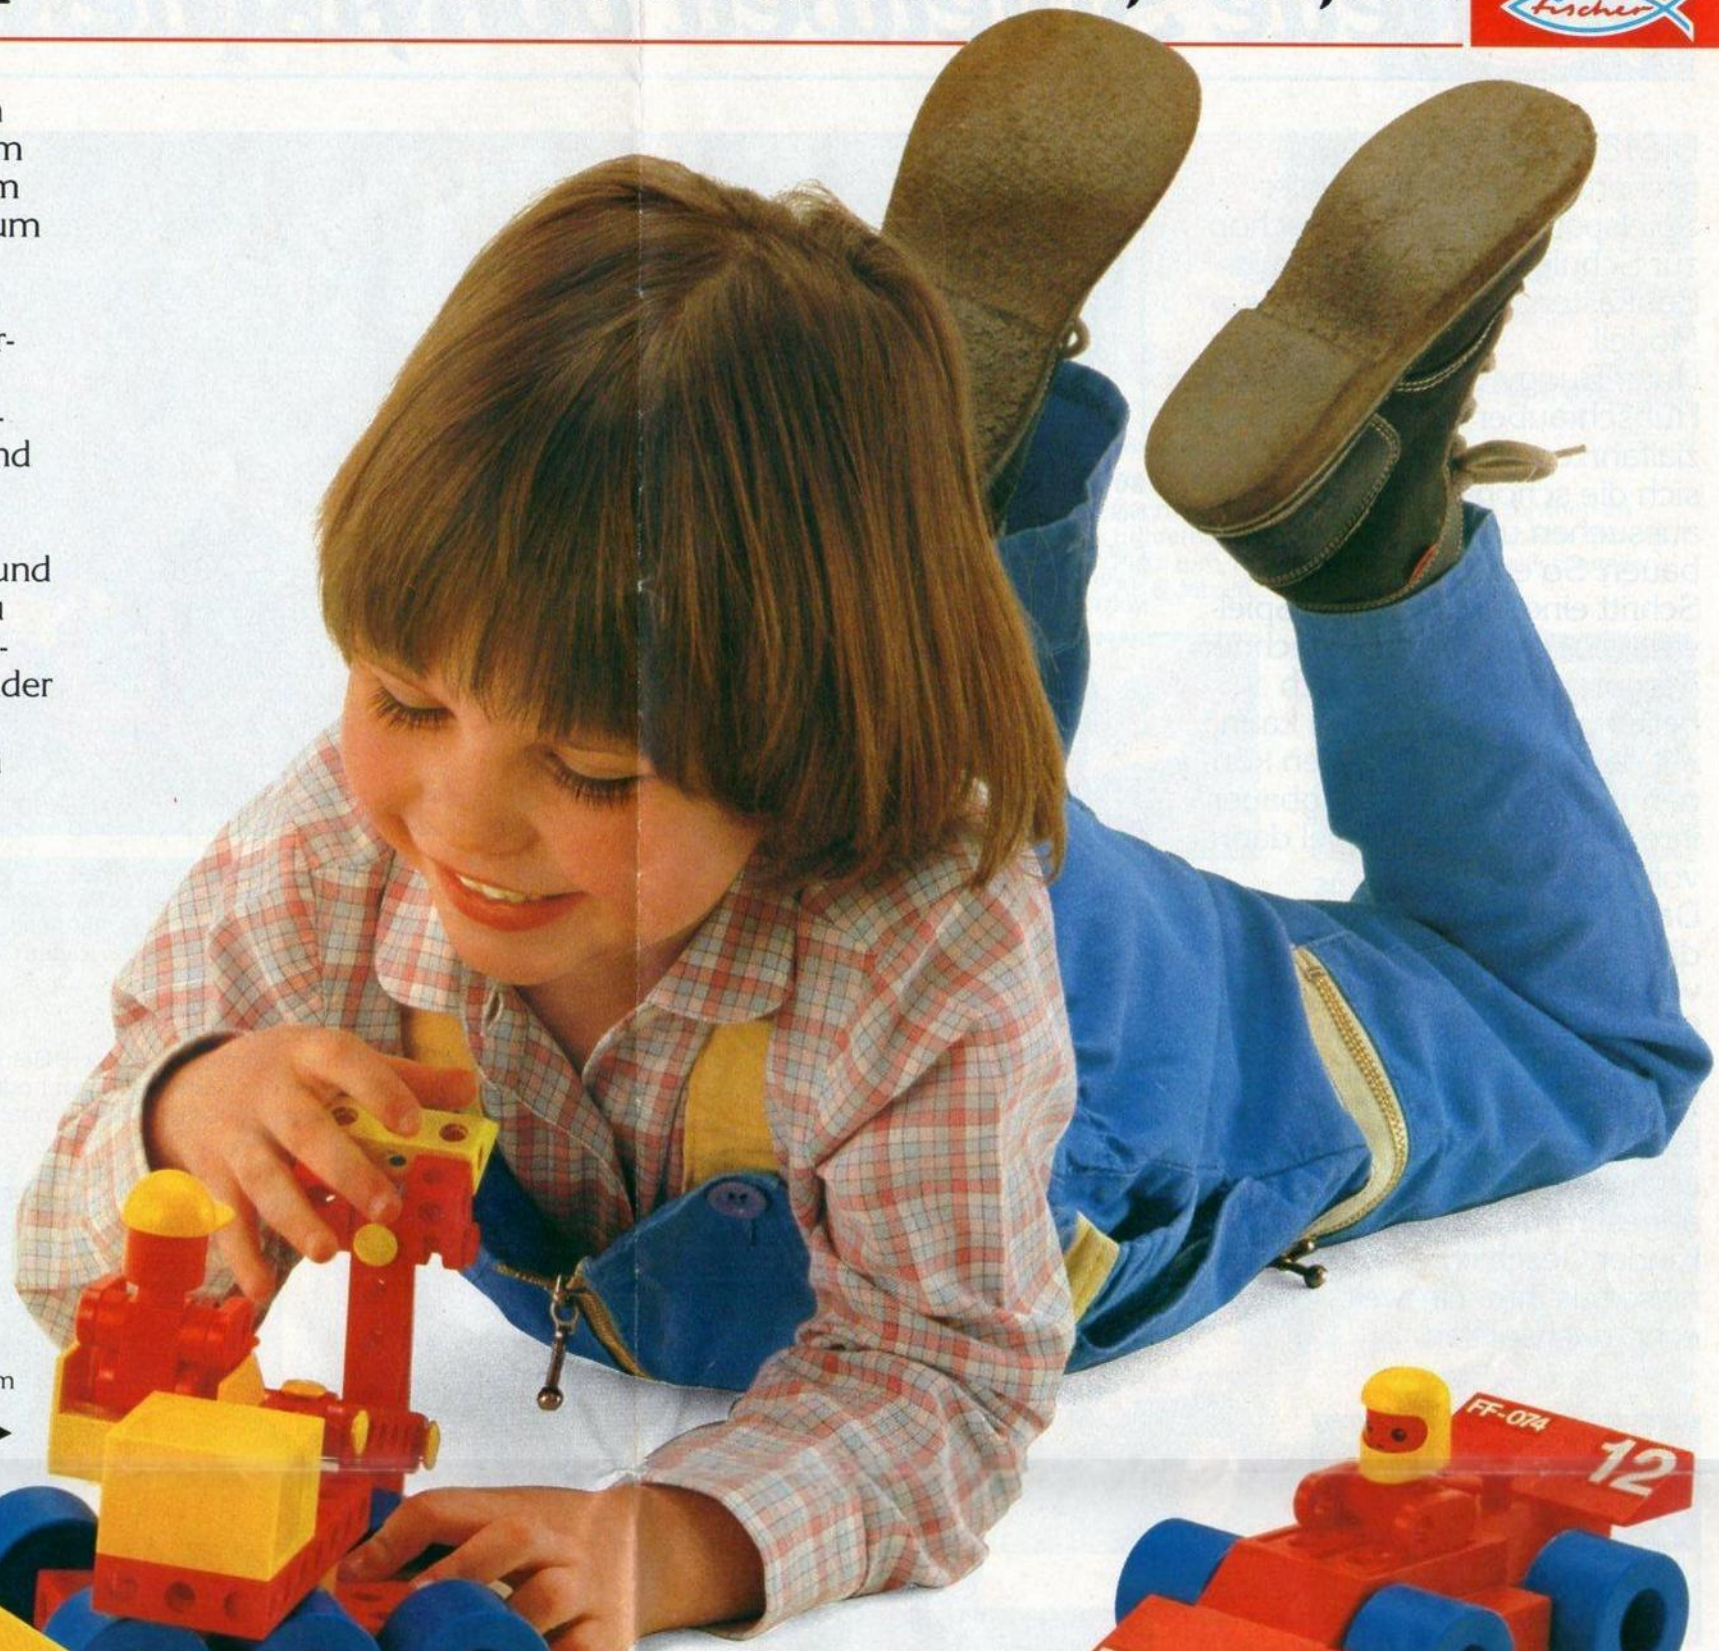

Im Alter von 2 Jahren wächst bei Ihrem Kind der Wunsch, kreativ zu spielen. Mit den fischerform PerlBlocks erlebt es seine ersten Erfolge als phantasievoller Baumeister. Neben Freude am Spielen entwickelt Ihr Kind viel Gefühl für Formen, Farben und Balance.

Mit den tollen Fahrzeugen, die mit den klaren Formen und dem stabilen Material genau auf diese Altersgruppe abgestimmt sind, können die Kinder herrlich spielen. Und die lustigen fischerform Figuren machen das Spiel noch lebendiger.

30 073 Oldie
Oldtimer mit fischerform Fahrer.
Ab 4 Jahren.

30 076 Laster
Mit großer beweglicher Kippmulde, 8 Rädern und Figur als Fahrer.
Ab 4 Jahren.

Die neue Spielwelt von fischertechnik – Bauen und Spielen.

Damit das Spiel noch lebendiger wird, gibt es jetzt viele verschiedene, voll bewegliche fischertechnik Spiel-Figuren, vom Rennfahrer bis zum Baggerführer. Die Größe der Figuren ist auf das gesamte fischertechnik-Programm abgestimmt. So können die Kinder Geschichten oder Erlebnisse aus ihrer Umwelt „lebensecht“ nachspielen.