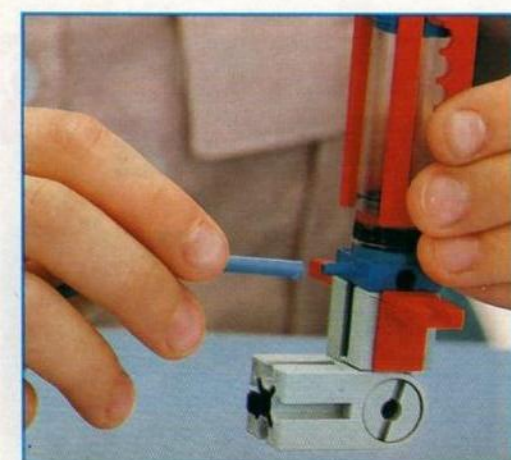

30 466 Hydraulik-Bagger
Bagger mit hydraulisch betriebener Schaufel. Das Hydrauliksystem kann vom Kind selbst gesteuert werden. Mit lenkbaren Hinterrädern und einer fischertechnik Spiel-Figur als Baggerführer.
Ab 8 Jahren.