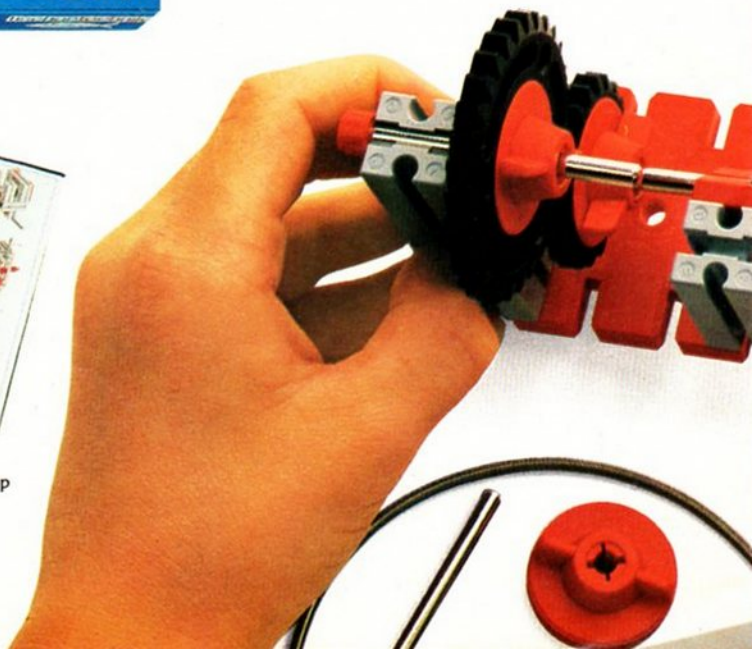

Handleidingen, die als groot formaat zijn uitgevoerd, tonen de kinderen aan, hoe de meest verschillende modellen, waarmee men aansluitend fantastisch kan spelen, stap voor stap in elkaar worden gezet.