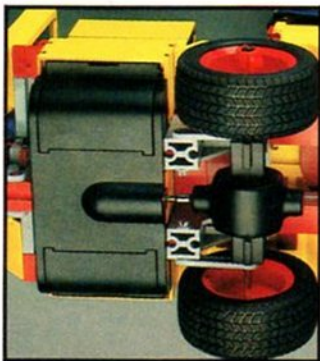

▲ 30 375 besturingsset/ wielaandrijving + servo

De afstandsbesturingsset van fischertechnik is een belangrijk bestanddeel van de afstandsbediening van de fischertechnik Super-Modellen.

Door de wielaandrijving is het mogelijk, voor- en achteruit te rijden. Zoals bij een echte auto is deze uitgerust met een driersnellingsbak, een cardanas en een differentieel.

Het servo-systeem is het stuursysteem van fischertechnik. Met behulp van dit systeem kunnen voertuigen in elke, willekeurige richting worden gestuurd. Bovendien kan door middel van een tweede servo-systeem de driersnellingsbak, die in de wielaandrijving is ingebouwd, op afstand worden bediend. De fischertechnik afstandsbesturing is het eerste, speelintensieve stadium in het RC Radio-Control-System.

▼ 30 275 servo om te sturen en om te schakelen

In het fischertechnik RC Radio-Control-System vervult het servo-systeem vele extra functies.

Het fischertechnik servo-systeem kan zowel in voertuigen van het modellenprogramma worden ingebouwd als ook in de modellen van het kernprogramma. Het servo-systeem kan worden toegepast voor het sturen van een voertuig of voor het schakelen van de driersnellingsbak bij voertuigen. Ook in het bereik van het kernprogramma bieden zich vele mogelijkheden voor het gebruik van het servo-systeem, bijv. in de pneumatika of in de hydraulika.