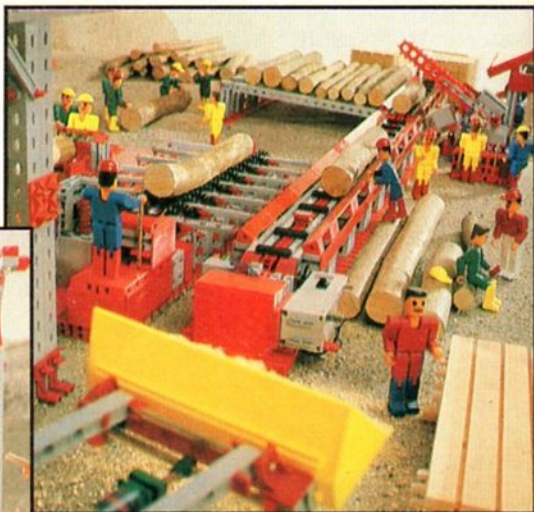

fischerform
fischertechnik

Een „bedrijf” gebouwd van fischertechnik-onderdelen.

An onderdelen uit het fischertechnik-kernprogramma werd dit indrukwekkende model opgebouwd.

Grandioze techniek in modelvorm – op indrukwekkende wijze demonstreert het fischertechnik systeem zijn veelzijdigheid – een systeem zonder grenzen.

fischertechnik · fischerform · fischerdübel · fischer **C**BOX · PHOTASSETTE

Fischer (Nederland) B.V.
James Wattweg 30
NL-3133 Vlaardingen

Fremineur & Fils
87, Rue de Cerf
B-1320 Genval