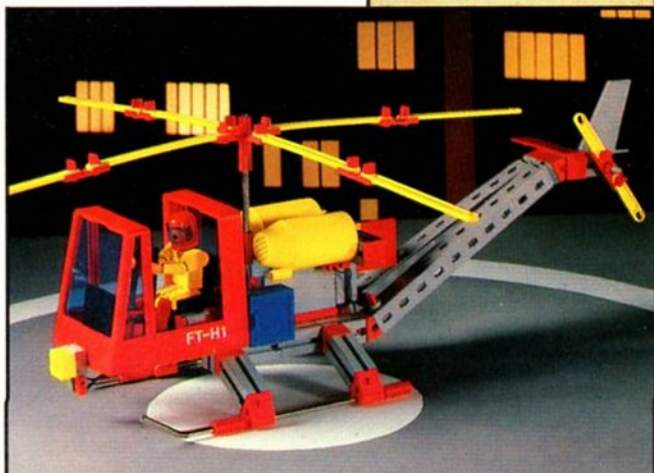

30 460 speelfiguren

Voor kinderen vanaf 6 jaar heeft fischertechnik 5 verschillende speelfiguren ontwikkeld, van coureur tot baggermachinist.

fischer technik
Vanaf 6 jaar

30 462 bagagewagen

Trekwagen met beweeglijke vooras. De beide aanhangwagens zijn uitgerust met bestuurbare voorassen. Vanaf 6 jaar.

30 464 helicopter

Met gemotoriseerde hoofd-rotorbladen en koplamp aan de voorzijde. In de cockpit zit de fischertechnik-piloot. In plaats van de staafbatterij mot 5, die meegeleverd wordt, kan ook het fischertechnik-netapparaat/transformator (mot 4) gebruikt worden. Hekrotor kan gemotoriseerd worden. Vanaf 6 jaar.

30 463 terrein-buggy

Buggy met brede, rubber banden, antenne en bestuurder. Aan veren opgehangen assen. Een handdruk stuurt de buggy automatisch door de bochten. Vanaf 6 jaar.

30457 transportband

De band wordt met een krukas aangedreven en met een spil omhoog-en omlaaggelaten. In neergelaten toestand kan de transportband aan een trekwagen worden gekoppeld. Kan worden gemotoriseerd.
Vanaf 6 jaar.