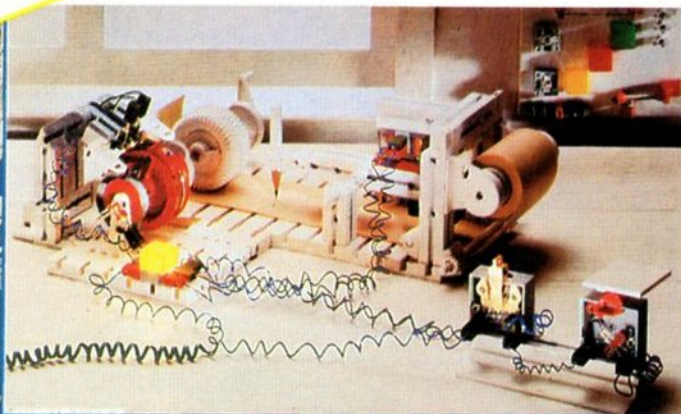

Elektronische
Elektromechanik

Uitbreidingsdoos: Elektromechanik	Art. 10. 100,-
Completie kit "Technica Mechanica"	From 12 years
Alle componenten elektronisch	A partir de 12 ans
Kit de ampliificaci3n: Completa de Elektromechanik	A partir de 12 anos

fischer technik