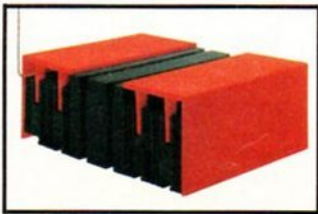

RC fischertechnik
Radio-Control-System

▲ 30 375 besturingsset/ wielaandrijving + servo

De afstandsbesturingsset van fischertechnik is een belangrijk bestanddeel van de afstandsbediening van de fischertechnik Super-Modellen.

Door de wielaandrijving is het mogelijk, voor- en achteruit te rijden. Zoals bij een echte auto is deze uitgerust met een driersnellingsbak, een cardanas en een differentieel.

Het servo-systeem is het stuursysteem van fischertechnik. Met behulp van dit systeem kunnen voertuigen in elke, willekeurige richting worden gestuurd. Bovendien kan door middel van een tweede servo-systeem de driersnellingsbak, die in de wielaandrijving is ingebouwd, op afstand worden bediend. De fischertechnik afstandsbesturing is het eerste, speelintensieve stadium in het RC Radio-Control-System.

▼ 30 275 servo om te sturen en om te schakelen

In het fischertechnik RC Radio-Control-System vervult het servo-systeem vele extra functies.

Het fischertechnik servo-systeem kan zowel in voertuigen van het modellenprogramma worden ingebouwd als ook in de modellen van het kernprogramma. Het servo-systeem kan worden toegepast voor het sturen van een voertuig of voor het schakelen van de driersnellingsbak bij voertuigen. Ook in het bereik van het kernprogramma bieden zich vele mogelijkheden voor het gebruik van het servo-systeem, bijv. in de pneumatika of in de hydraulika.

◀ 30 272 Ontvanger 2

Deze fischertechnik ontvanger is hetzelfde gekonstrueerd als de ontvanger in de afstandsbedieningsset. Hij ontvangt de zendfrequentie 27 MHz. Met behulp van de tweede ontvanger van fischertechnik kunnen de functies van de fischertechnik RC zender worden verdubbeld.