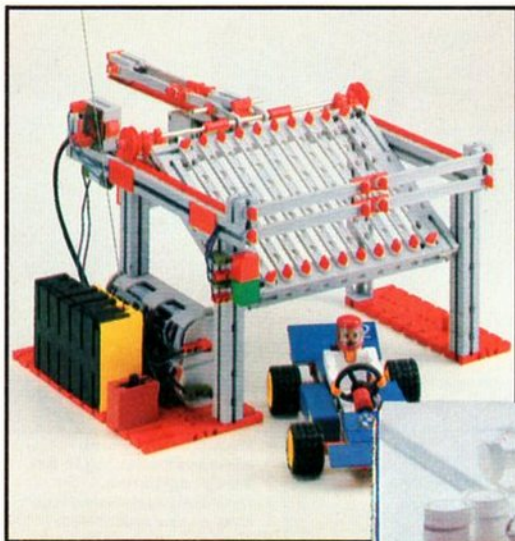

30 253 elektronika

Uitbreidingsdoos voor de elektronische besturing. De moderne, van IC voorziene elektronische onderdelen maken het besturen en regelen van modellen véél eenvoudiger. De handleiding in groot formaat geeft de beginner op 96 bladzijden een inleiding in de belangrijkste basisschakelingen van de elektronika. Voor de meeste modellen heeft men genoeg aan de fischertechnik-basisdoos start 100, de uitbreidingsdoos motor + aandrijving en het netapparaat mot. 4. Vanaf 12 jaar.

30 226 elektromechanika

Uitbreidingsdoos van start 100 of start 200. De handleiding in groot formaat geeft de beginner op 88 bladzijden een overzichtelijke en gemakkelijk te begrijpen inleiding in de elektromechanische besturingstechniek. De jeugdige persoon leert functie en toepassing van drukknoppen, schakelaars, permanente en elektromagneten, sleeping evenals reed- en thermokontakten spelend „te begrijpen“ dankzij eenvoudige en overzichtelijke modellen. Voor het bouwen van de modellen heeft men genoeg aan: start 100 resp. start 200, motor + aandrijving en netapparaat mot. 4. Vanaf 10 jaar.

ZIEL

Elektronik

Uitbreidingsdoos: Elektronik	Art. 12. 100,-
Completie kit "Technica Elektronik"	From 12 years
Alle componenten elektronisch	A partir de 12 ans
Kit de ampliificaci3n: Completa de Elektronik	A partir de 12 anos

fischer technik