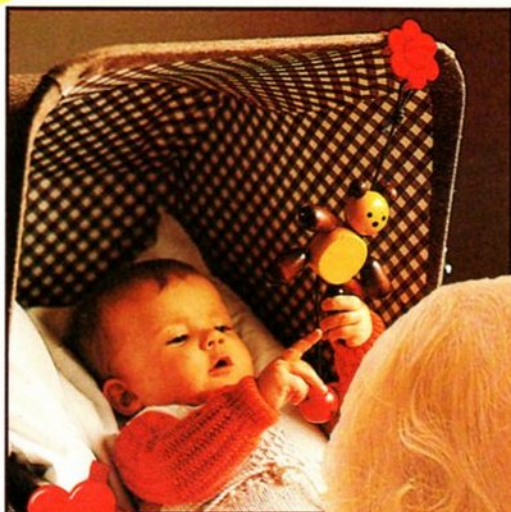

Bij het trekken aan de snoer tilt de draadpop haar armen en benen omhoog. Vanaf 4 maanden.

30 954 teddybeertje

Bij het trekken aan de snoer schudt het beertje met zijn armen en poten. Vanaf 4 maanden.

30 950 bloemen

De bloemen draaien rond en bewegen zich, wanneer de baby trappelt. Vanaf 1 week.

30 951 vissen

De vissen draaien en bewegen zich, als de kinderwagen rijdt. Vanaf 1 week.

30 956 houder voor kinderwagen

Speciale houder voor de bevestiging van fischer-form-speelgoed aan de rand van de kinderwagenkap.