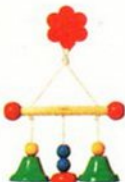

fischerform
0-2 jaar

Het fischer-form-babyspeelgoed voor de kinderwagen is voorzien van een speciale houder, waarmee het vlug en gemakkelijk aan elke kinderwagen kan worden bevestigd. Zodoende kunt u uw baby voor de wandeling telkens weer een ander stuk speelgoed aanbieden.

30 959 mobiel
Alle kogeltjes draaien rond.
Er klingelt een klokje.
Vanaf 1 week.

30 957 eendje

Met de handjes worden de eendjes heen en weer geschommeld; ze maken dan een klapperend geluid. Vanaf 1 week.