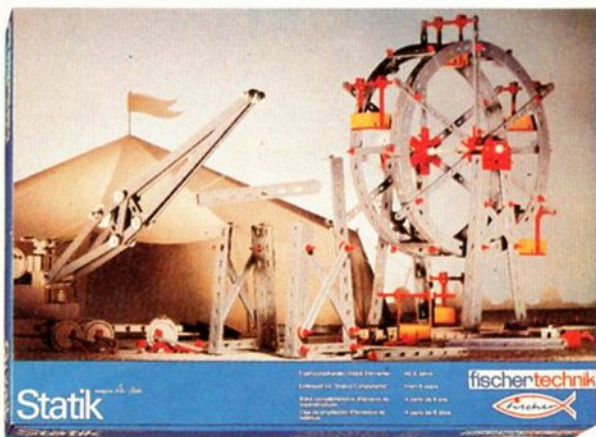

Is samengesteld uit delen van de bouwdozen Start 200, uitbreidingsdoos 200/1, motor + aandrijving en mini-mot. 1.

Voor de afstandsbediening is alleen de fischertechnik afstandsbedieningsset nodig (zie blz. 32).