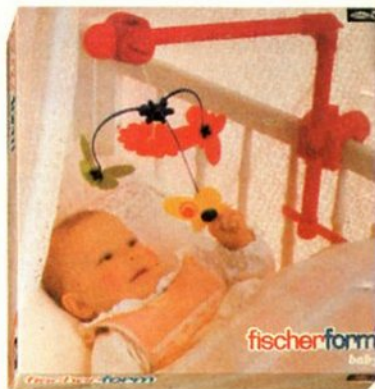

fischerform
0-2 jaar

Uw baby leert al spelend.

Het fischerform-babyspeelgoed is afgestemd op de ontwikkelingsfasen van uw baby: zien, voelen, horen, onderscheiden en de eerste ervaringen met vormen en kleuren. Het fischerform-babyspeelgoed is gemaakt van het beste materiaal: robuust, kleurecht, absoluut veilig voor kinderen en vrij van cadmium.

Het fischerform-babyspeelgoed voor het kinderbedje wordt op de speelstang of de speelgoedhouder geschoven. Speelstang of speelgoedhouder wordt heel eenvoudig aan het kinderbedje, kinderstoel of aan een tafel bevestigd.

30 906 Het eerste speelgoed voor de baby

Een fraaie geschenkverpakking voor alle baby's met de volgende inhoud: een speelgoedhouder voor de bevestiging aan het kinderbedje, een vlinder-mobile, een kogelratelaar - en bovendien de fischerform - kalender „Het eerste levensjaar“, „Spelen en leren“. Voor de eerste levensmaanden.

30 930 speelgoedhouder

Voor het kinderbedje en andere mogelijkheden van bevestiging. Vanaf 1 week.