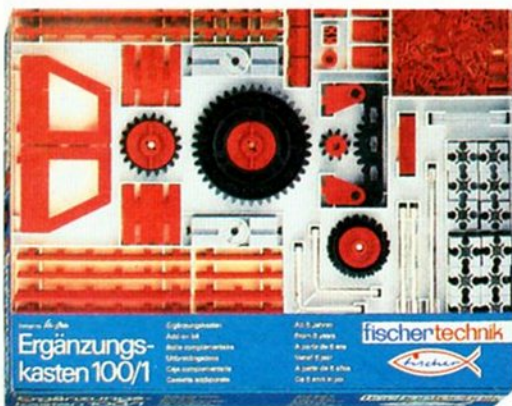

30 144 uitbreidingsdoos 100/1

Een ideale bouwdoos, om de doos start 100 uit te breiden. Deze aanvullingsdoos bevat tandwielen, bekledingsplaten, assen, een tandstang-stuurinrichting, een cabine en fischertechnik-bouwstenen. Door beide bouwdozen te combineren kan men meer dan 200 verschillende modellen bouwen.
Vanaf 6 jaar.