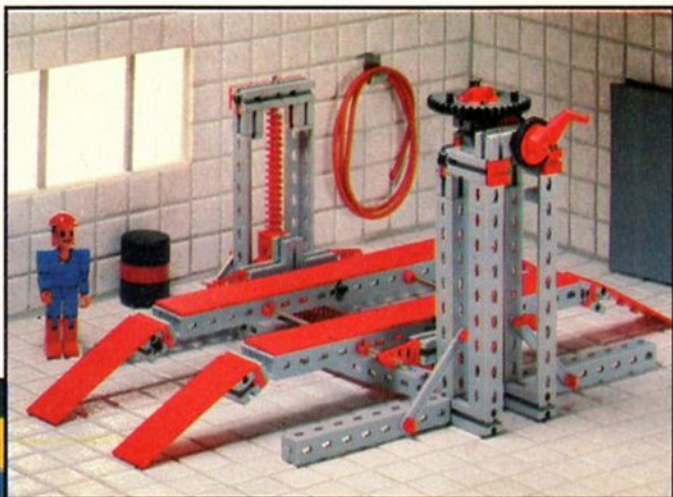

30 448 rupstrekker

Trekker met brede rupsbanden, mannetje, opruimbord en trekhaak. Kan gemotoriseerd worden. Vanaf 6 jaar.

30 454 scheepsschommel

Volledig bewegbare schommel met 2 fischertechnik-speelfiguren. Vanaf 6 jaar.

30 456 hefbrug

De rijstroken kunnen worden verbreed, zodat elk voertuig erop past.
De hefbrug kan met behulp van een krukas omhoog neergelaten worden.
Kan worden voorzien van een motor. Vanaf 6 jaar.

30 453 reuzenschommel