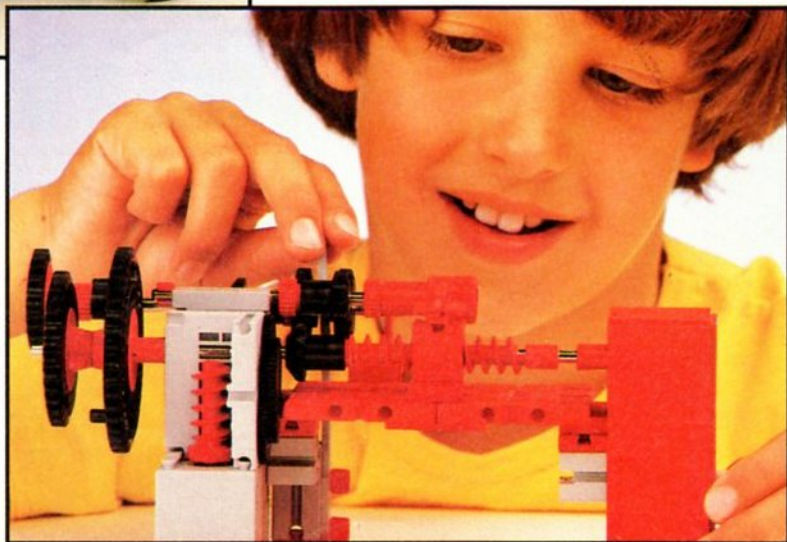

▲ fischertechnik met afstandsbediening in het kernprogramma.

De stratenwals kan voor- en achteruit rijden. Met afstandsbediening. Kan naar links en naar rechts gestuurd worden. Met afstandsbediening.

Is samengesteld uit delen van de bouwdozen Start 200, uitbreidingsdoos 200/1, motor + aandrijving en mini-mot. 1.

Voor de afstandsbediening is alleen de fischertechnik afstandsbedieningsset nodig (zie blz. 32).