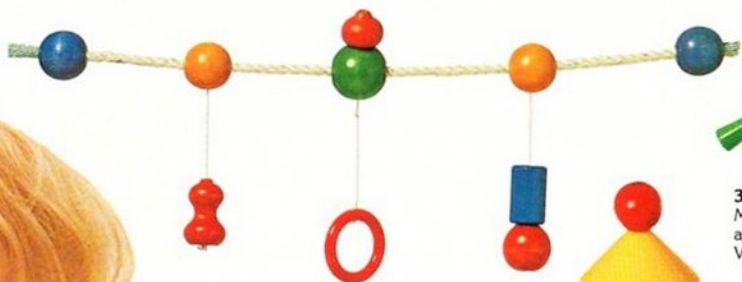

Zo is het spelen en leren echt leuk.

Een kind, dat zich goed en gezond ontwikkelt, begint al in de eerste twee levensjaren te leren en zich creatief bezig te houden.

Het leerspeelgoed van fischerform biedt hiervoor vele mogelijkheden. Alle kleuters tot 2 jaar worden geactiveerd tot spelen, onderzoeken en proberen.

30 978 actief mobiel
Om vormen en kleuren te leren onderscheiden.
Vanaf 3 maanden.