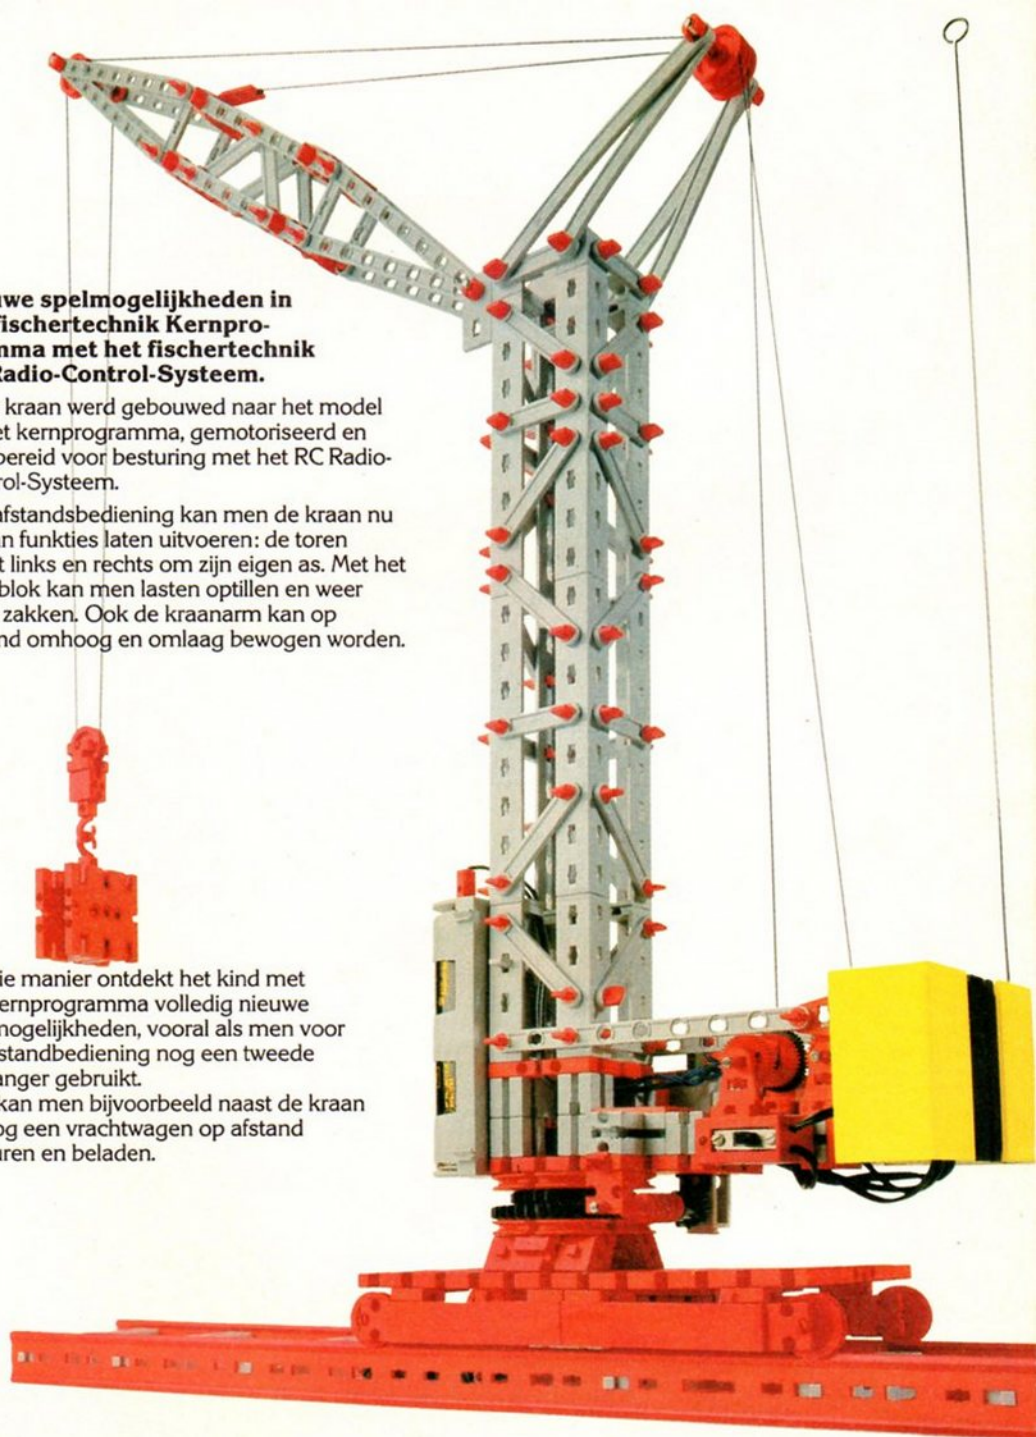

**Nieuwe spelmogelijkheden in
het fischertechnik Kernpro-
gramma met het fischertechnik
RC Radio-Control-Systeem.**

Deze kraan werd gebouwd naar het model
uit het kernprogramma, gemotoriseerd en
voorbereid voor besturing met het RC Radio-
Control-Systeem.

Met afstandsbediening kan men de kraan nu
tal van functies laten uitvoeren: de toren
draait links en rechts om zijn eigen as. Met het
haakblok kan men lasten optillen en weer
laten zakken. Ook de kraanarm kan op
afstand omhoog en omlaag bewogen worden.

Op die manier ontdekt het kind met
het kernprogramma volledig nieuwe
spelmogelijkheden, vooral als men voor
de afstandbediening nog een tweede
ontvanger gebruikt.

Dan kan men bijvoorbeeld naast de kraan
ok nog een vrachtwagen op afstand
besturen en beladen.