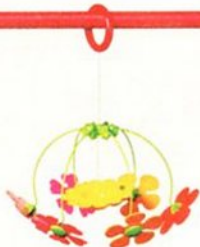

30 940 bloemmobil
Het mobiel, dat los is opgehangen, is voortdurend in beweging. De baby volgt met zijn ogen de bewegingen.
Vanaf 1 week.