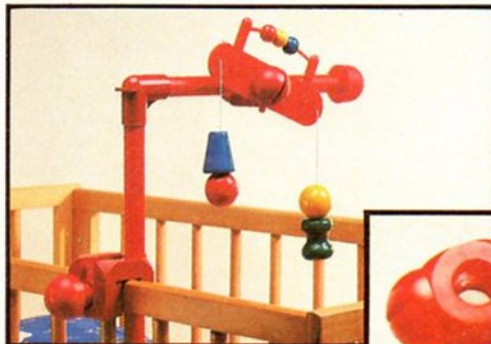

fischerform
0-2 jaar

Uw baby leert al spelend.

Het fischerform-babyspeelgoed is afgestemd op de ontwikkelingsfasen van uw baby: zien, voelen, horen, onderscheiden en de eerste ervaringen met vormen en kleuren. Het fischerform-babyspeelgoed is gemaakt van het beste materiaal: robuust, kleurecht, absoluut veilig voor kinderen en vrij van cadmium.

Het fischerform-babyspeelgoed voor het kinderbedje wordt op de speelstang of de speelgoedhouder geschoven. Speelstang of speelgoedhouder wordt heel eenvoudig aan het kinderbedje, kinderstoel of aan een tafel bevestigd.

30 906 Het eerste speelgoed voor de baby

Een fraaie geschenkverpakking voor alle baby's met de volgende inhoud: een speelgoedhouder voor de bevestiging aan het kinderbedje, een vlinder-mobile, een kogelratelaar - en bovendien de fischerform - kalender „Het eerste levensjaar“, „Spelen en leren“. Voor de eerste levensmaanden.

30 930 speelgoedhouder

Voor het kinderbedje en andere mogelijkheden van bevestiging. Vanaf 1 week.