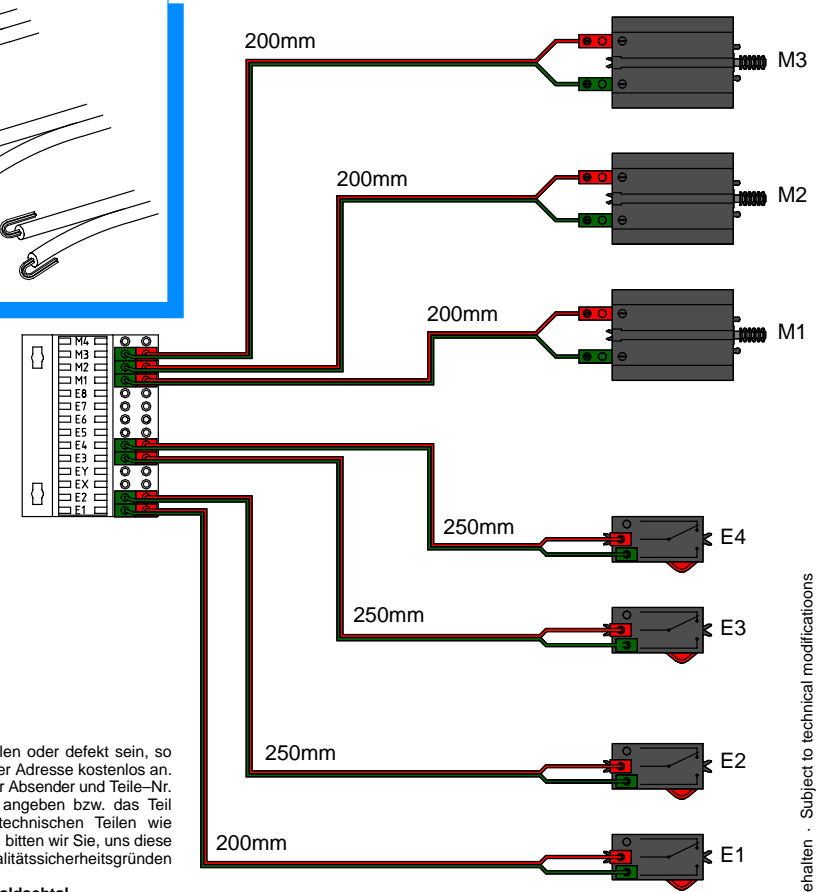

- 3**
- 1x (red Technic beam)
 - 2x (red Technic pin)
 - 2x (red Technic pin)
 - 15 (red Technic pin)
 - 2x (red Technic pin)
 - 5x (red Technic pin)
 - 2x (red Technic pin)
 - 2x (grey Technic connector)
 - 2x (red Technic pin)
 - 2x (red Technic pin)

- 4**
- 2x (grey Technic beam)
 - 2x (grey Technic connector)
 - 2x (grey Technic connector)
 - 4x (red Technic pin)
 - 2x (red Technic pin)
 - 1x (red Technic pin)
 - 30 (red Technic pin)
 - 2x (red Technic pin)
 - 2x (grey Technic connector)
 - 60 (red Technic pin)
 - 2x (red Technic pin)
 - 4x (red Technic pin)
 - 2x (red Technic pin)
 - 1x (red Technic beam)
 - 2x (red Technic pin)
 - 2x (red Technic pin)

- 5**
- 1x (grey Technic beam)
 - 2x (grey Technic connector)
 - 2x (grey Technic connector)
 - 2x (red Technic pin)
 - 2x (red Technic pin)
 - 2x (red Technic pin)
 - 2x (red Technic pin)
 - 2x (black rubber band)
 - 2x (red Technic pin)

Flachbandkabel 20 adrig
Verbindung zum Interface

Kabel und Stecker

Verdrahtung

Sollte ein Teil in dieser Packung fehlen oder defekt sein, so fordern Sie es bitte bei untenstehender Adresse kostenlos an. Bitte nicht die Packung einsenden. Nur Absender und Teile-Nr. (siehe Stückliste der Bauanleitung) angeben bzw. das Teil beschreiben oder skizzieren. Bei technischen Teilen wie beispielsweise Motoren und Getriebe, bitten wir Sie, uns diese zur Reparatur und aus Qualitätssicherungsgründen einzusenden.
fischertechnik Service · 72178 Waldachtal