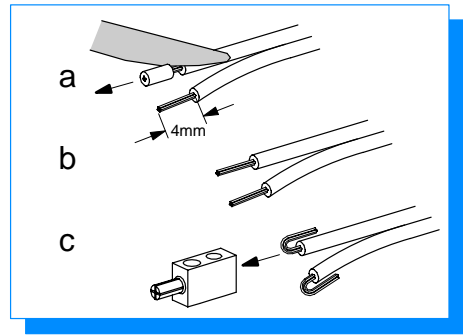

- 3**
- 1x (red Technic beam)
 - 2x (red Technic pin)
 - 2x (red Technic pin)
 - 15 (red Technic pin)
 - 2x (red Technic pin)
 - 5x (red Technic pin)
 - 2x (red Technic pin)
 - 2x (grey Technic connector)
 - 2x (red Technic pin)
 - 2x (red Technic pin)

- 4**
- 2x (grey Technic beam)
 - 2x (grey Technic connector)
 - 2x (grey Technic connector)
 - 4x (red Technic pin)
 - 2x (red Technic pin)
 - 1x (red Technic pin)
 - 30 (red Technic pin)
 - 2x (red Technic pin)
 - 2x (grey Technic connector)
 - 60 (red Technic pin)
 - 2x (red Technic pin)
 - 4x (red Technic pin)
 - 2x (red Technic pin)
 - 1x (red Technic beam)
 - 2x (red Technic pin)
 - 2x (red Technic pin)

- 5**
- 1x (grey Technic beam)
 - 2x (grey Technic connector)
 - 2x (grey Technic connector)
 - 2x (red Technic pin)
 - 2x (red Technic pin)
 - 2x (red Technic pin)
 - 2x (red Technic pin)
 - 2x (black rubber band)
 - 2x (red Technic pin)

Flachbandkabel 20 adrig
Verbindung zum Interface

Kabel und Stecker

Verdrahtung

Sollte ein Teil in dieser Packung fehlen oder defekt sein, so fordern Sie es bitte bei untenstehender Adresse kostenlos an. Bitte nicht die Packung einsenden. Nur Absender und Teile-Nr. (siehe Stückliste der Bauanleitung) angeben bzw. das Teil beschreiben oder skizzieren. Bei technischen Teilen wie beispielsweise Motoren und Getriebe, bitten wir Sie, uns diese zur Reparatur und aus Qualitätssicherungsgründen einzusenden.
fischertechnik Service · 72178 Waldachtal