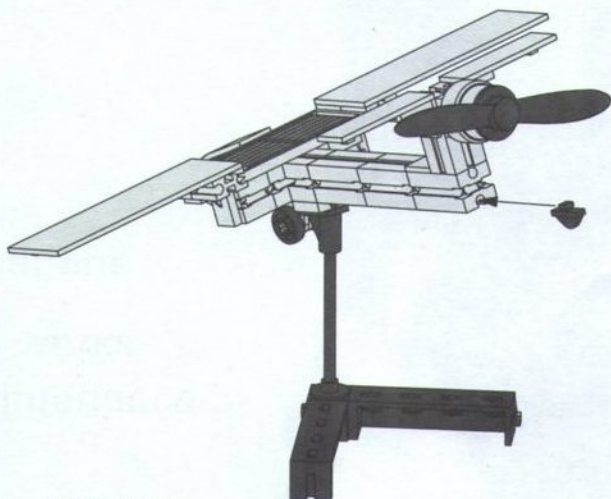

Ständer für ICARÉ

fischertechnik® 

Stückliste

	32321	1x	 90	35066	1x		36921	2x
	32852	1x		37112	1x	 7,5°	37065	1x