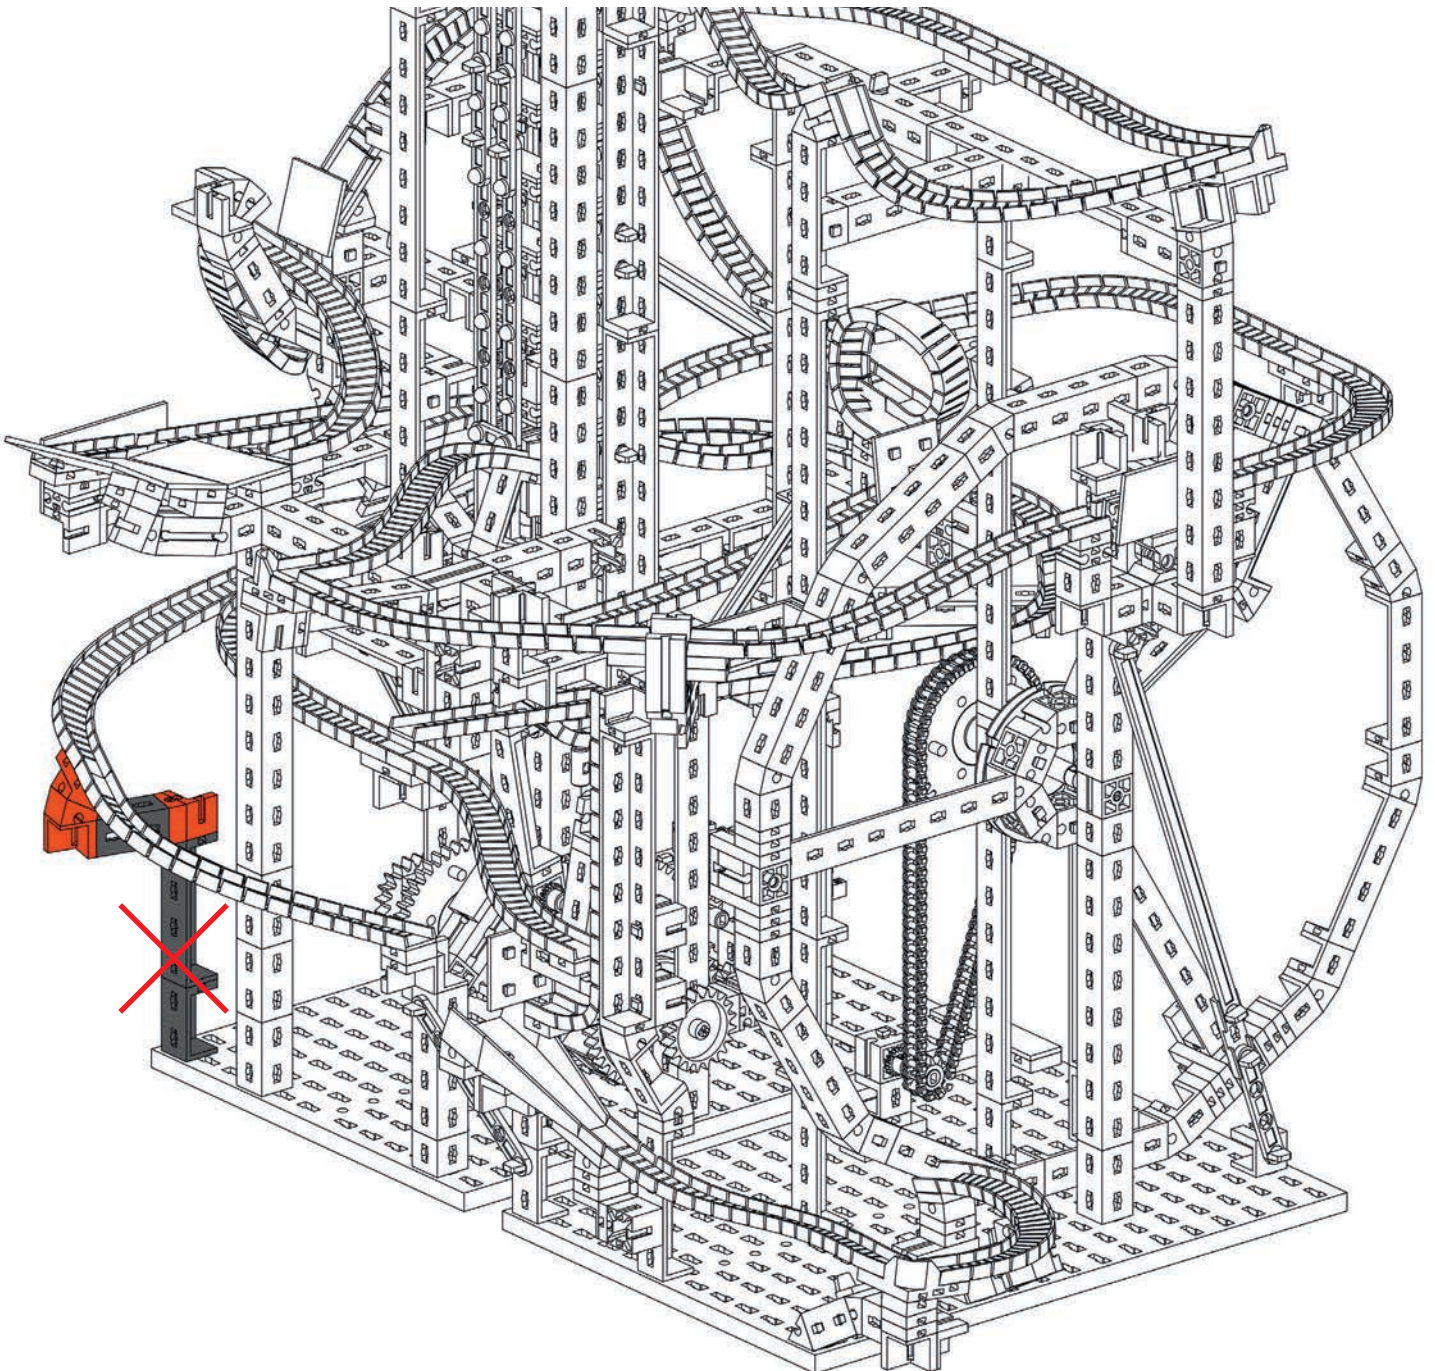

Profi Dynamic XL
524327

Profi Dynamic
511932

Dynamic XL

Rad- und Stufenförderer
Wheel and stage conveyor
Transporteur à roue vertical

Wieltransporteur en paternosterlift
Transportador de ruedas y de
escalones
Transportadora de roda e de
degraus

Convogliatore a ruota e a gradini
Роторный и ступенчатый
транспортёр
斗轮式和矿井升降式输送机混合搭配

Seite 108
Page 108
Page 108

Bladzijde 108
Página 108
Pagina 108

Pagina 108
Страница 108
页次 108

1 Farbig dargestellte Teile ausbauen.
Remove parts shown in color.
Démontez les pièces reproduites en couleurs.

Dynamic

Parcours 3
Obstacle course 3
Parcours 3

Seite 68
Page 68
Page 68

Parcours 3
Pista de recorrido 3
Circuito 3

Bladzijde 68
Página 68
Pagina 68

Circuito 3
Маршрут 3
滚珠赛道 3

Página 68
Страница 68
页次 68

2 Farbig dargestellte Teile ausbauen.
Remove parts shown in color.
Démontez les pièces reproduites en couleurs.