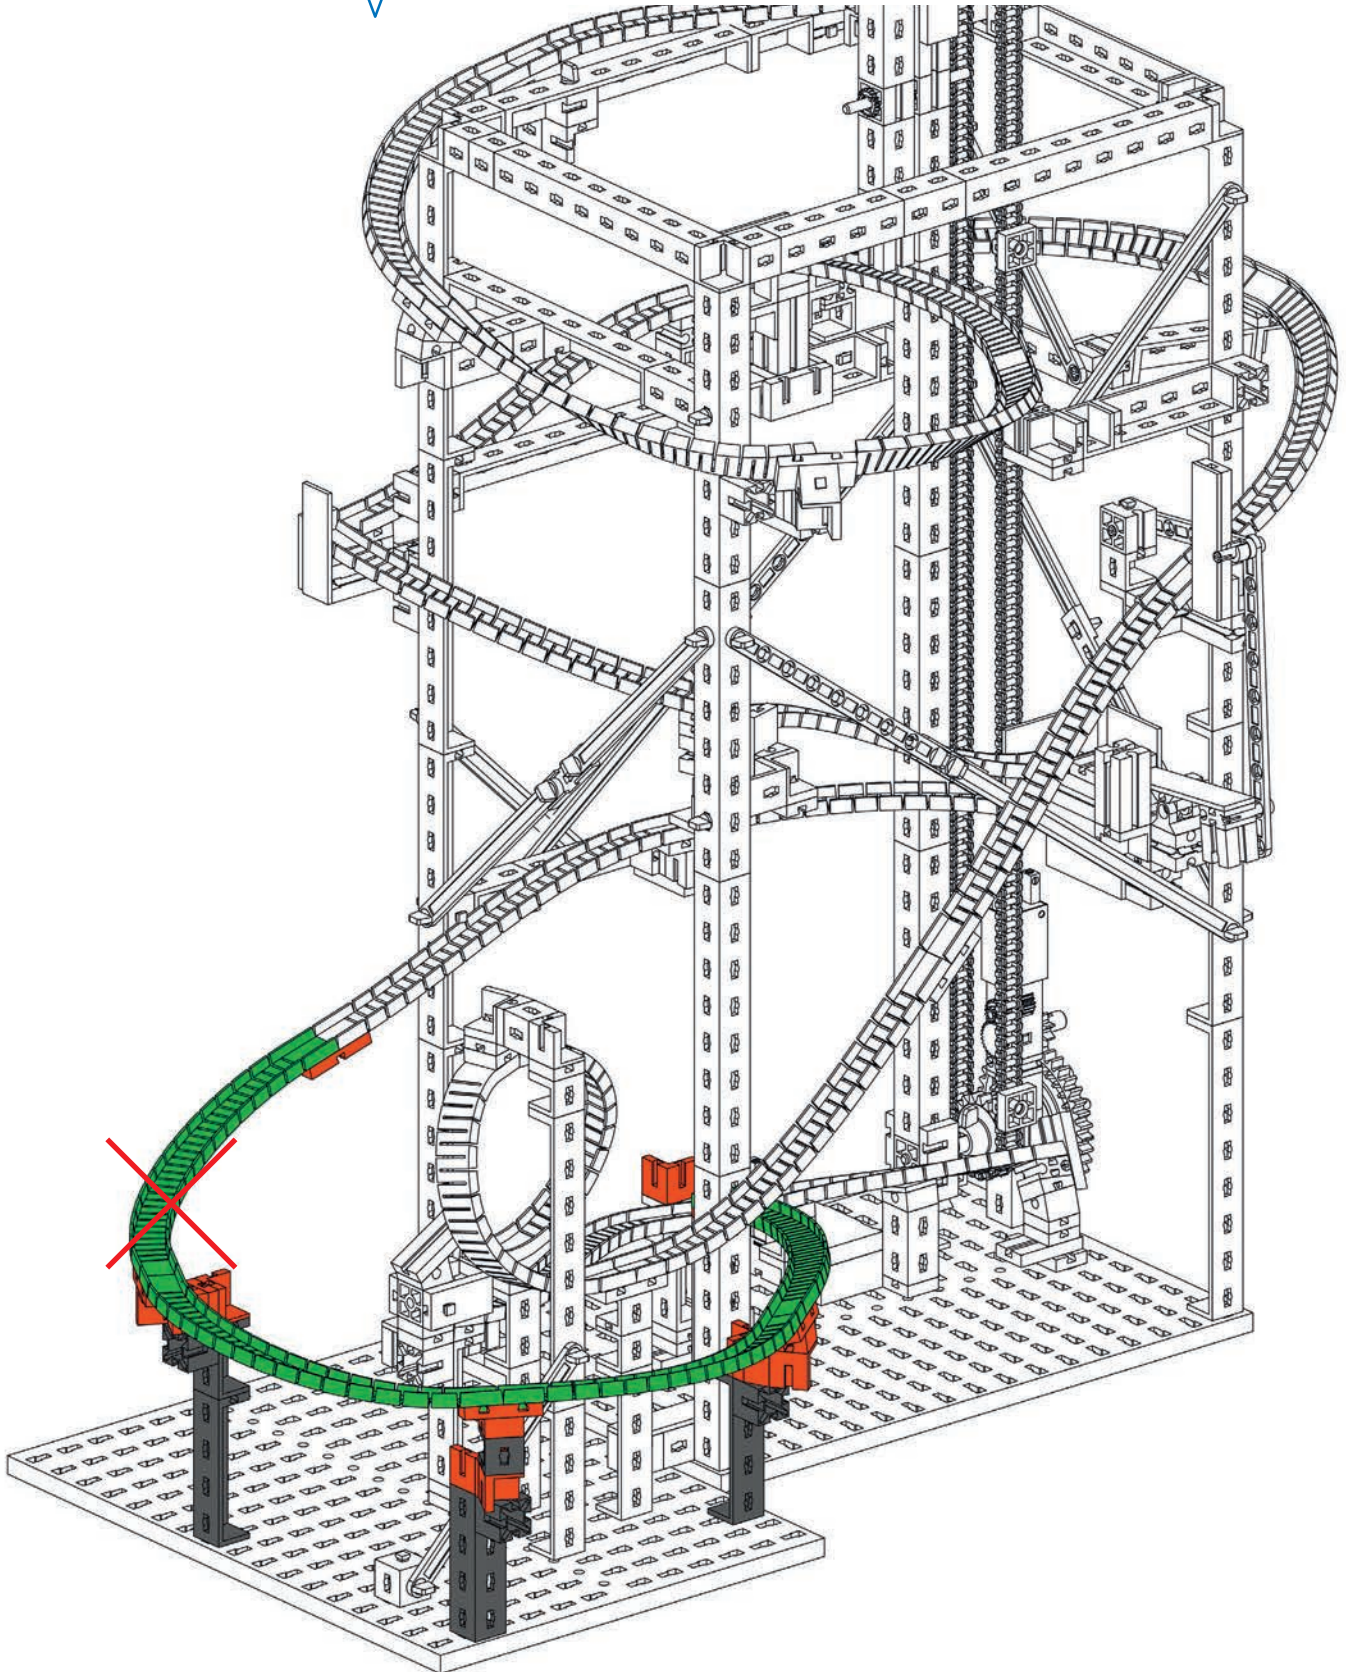

Dynamic

Parcours 3
Obstacle course 3
Parcours 3

Seite 68
Page 68
Page 68

Parcours 3
Pista de recorrido 3
Circuito 3

Bladzijde 68
Página 68
Pagina 68

Circuito 3
Маршрут 3
滚珠赛道 3

Página 68
Страница 68
页次 68

2 Farbig dargestellte Teile ausbauen.
Remove parts shown in color.
Démontez les pièces reproduites en couleurs.

- 3**
- 1x [Grey Technic Pin]
 - 1x [Grey Technic Pin]
 - 1x [Grey Technic Pin]
 - 2x [Grey Technic Pin]
 - 1x [Grey Technic Pin]
 - 2x [Red Technic Pin]
 - 2x [Red Technic Pin 15°]
 - 1x [Red Technic Pin]
 - 2x [Red Technic Pin]

- 4**
- 2x [Grey Technic Beam 1x5]
 - 2x [Grey Technic Pin]
 - 2x [Grey Technic Pin]
 - 3x [Red Technic Pin]
 - 2x [Red Technic Pin]
 - 1x [Red Technic Pin]
 - 1x [Red Technic Pin 7.5°]
 - 1x [Red Technic Pin 15°]
 - 3x [Red Technic Pin 30°]