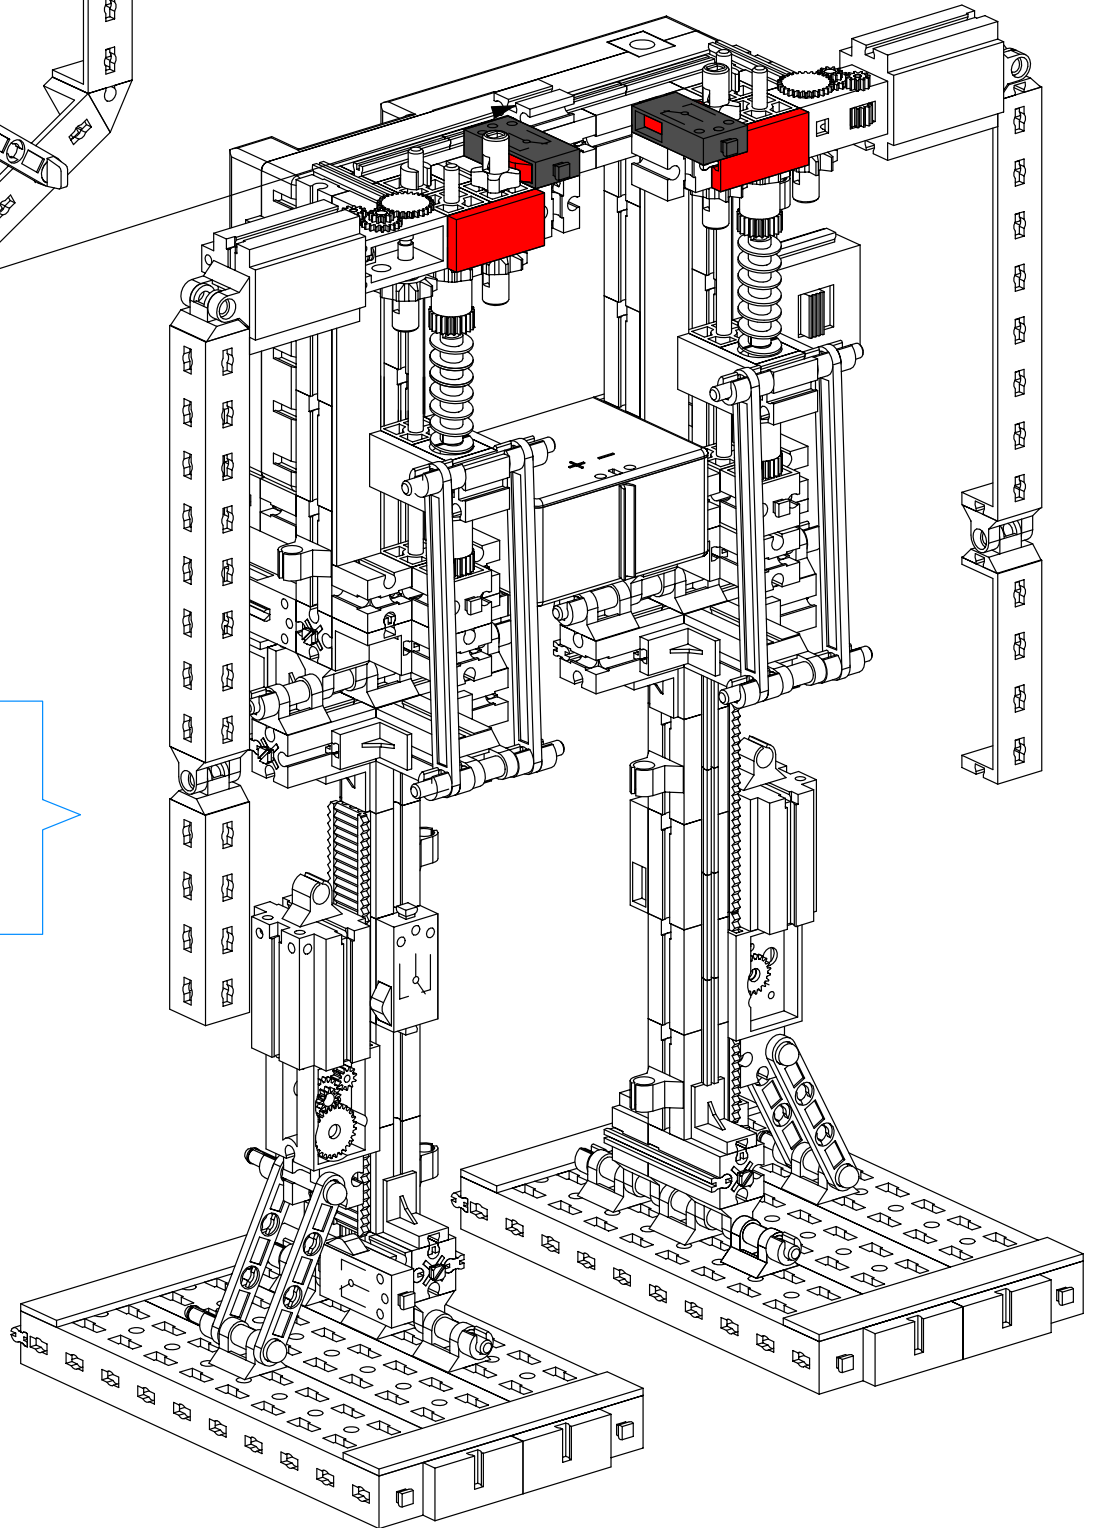

Spare parts list

 31 010	6 x	 31 426	4 x	 32 968	6 x	 36 708	1 x	 37 858	2 x
 31 033	4 x	 31 436	28 x	 35 058	4 x	 36 819	24 x	 37 925	2 x
 31 036	4 x	 31 690	2 x	 35 063	2 x	 36 913	4 x	 37 926	2 x
 31 040	4 x	 31 915	2 x	 35 112	2 x	 36 921	2 x	 38 240	4 x
 31 060	14 x	 31 982	18 x	 35 113	2 x	 36 950	2 x	 38 245	8 x
 31 061	18 x	 32 064	15 x	 35 945	4 x	 37 157	2 x	 38 246	2 x
 31 078	2 x	 32 293	4 x	 35 969	9 x	 37 272	2 x	 38 423	16 x
 31 082	2 x	 32 330	9 x	 36 294	2 x	 37 351	4 x	 38 428	6 x
 31 330	10 x	 32 870	4 x	 36 297	6 x	 37 468	9 x	 38 538	2 x
 31 336	28 x	 32 879	37 x	 36 323	5 x	 37 636	2 x	 38 541	2 x
 31 337	28 x	 32 881	19 x	 36 443	1 x	 37 679	34 x		
 31 360	2 x	 32 882	6 x	 36 574	2 x	 37 783	8 x		
 32 985	1 x	 36 356	4 x	 36 357	2 x	 36 360	2 x		

15

13

15

8

16

- 2x
- 4x
- 4x

90

18

- Yellow Technic Beam 1 x 10 (2x)
- Black Technic Beam 1 x 3 (2x)
- Red Technic Connector (4x)
- Black Technic Pin (2x)
- Black Technic Gear (4x)
- Black Technic Pin (2x)
- Black Technic Pin (2x)

20

- Yellow Technic Beam 1 x 10 (6x)
- Yellow Technic Beam 1 x 45 (2x)
- Yellow Technic Beam 1 x 30 (2x)
- Red Technic Connector 60° (6x)
- Black Technic Gear (2x)
- Red Technic Pin (2x)
- Red Technic Pin (4)
- Red Technic Pin (5x)
- Red Technic Connector (2x)

20

21  2x

 2x

Plugs and cables

Circuit diagram