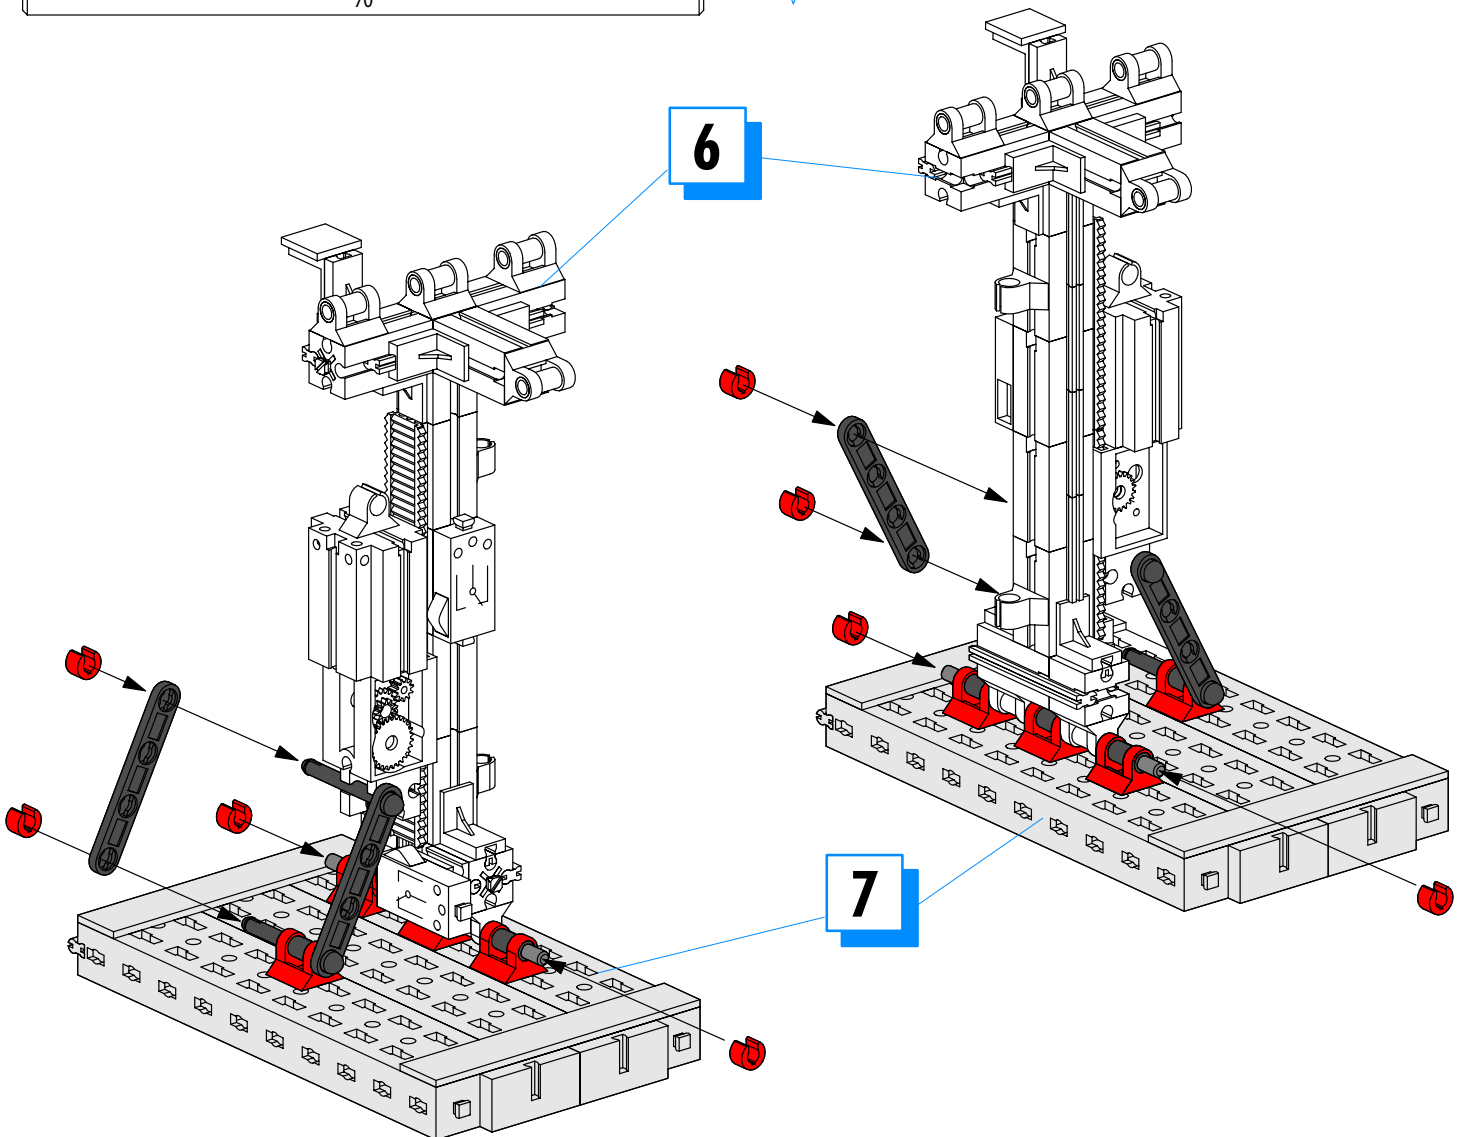

Spare parts list

 31 010	6 x	 31 426	4 x	 32 968	6 x	 36 708	1 x	 37 858	2 x
 31 033	4 x	 31 436	28 x	 35 058	4 x	 36 819	24 x	 37 925	2 x
 31 036	4 x	 31 690	2 x	 35 063	2 x	 36 913	4 x	 37 926	2 x
 31 040	4 x	 31 915	2 x	 35 112	2 x	 36 921	2 x	 38 240	4 x
 31 060	14 x	 31 982	18 x	 35 113	2 x	 36 950	2 x	 38 245	8 x
 31 061	18 x	 32 064	15 x	 35 945	4 x	 37 157	2 x	 38 246	2 x
 31 078	2 x	 32 293	4 x	 35 969	9 x	 37 272	2 x	 38 423	16 x
 31 082	2 x	 32 330	9 x	 36 294	2 x	 37 351	4 x	 38 428	6 x
 31 330	10 x	 32 870	4 x	 36 297	6 x	 37 468	9 x	 38 538	2 x
 31 336	28 x	 32 879	37 x	 36 323	5 x	 37 636	2 x	 38 541	2 x
 31 337	28 x	 32 881	19 x	 36 443	1 x	 37 679	34 x		
 31 360	2 x	 32 882	6 x	 36 574	2 x	 37 783	8 x		
 32 985	1 x	 36 356	4 x	 36 357	2 x	 36 360	2 x		

12

13

14

2 x

125

15

- 10x
- 2x
- 2x
- 4x

2 x

15

13

15

8

16

- 2x
- 4x
- 4x

90

18

- Yellow Technic Beam 1 x 10 (2x)
- Black Technic Beam 1 x 3 (2x)
- Red Technic Connector (4x)
- Black Technic Pin (2x)
- Black Technic Gear (4x)
- Black Technic Pin (2x)
- Black Technic Pin (2x)

20

- Yellow Technic Beam 1 x 10 (6x)
- Yellow Technic Beam 1 x 45 (2x)
- Yellow Technic Beam 1 x 30 (2x)
- Red Technic Connector 60° (6x)
- Black Technic Gear (2x)
- Red Technic Pin (2x)
- Red Technic Pin (4)
- Red Technic Pin (5x)
- Red Technic Connector (2x)