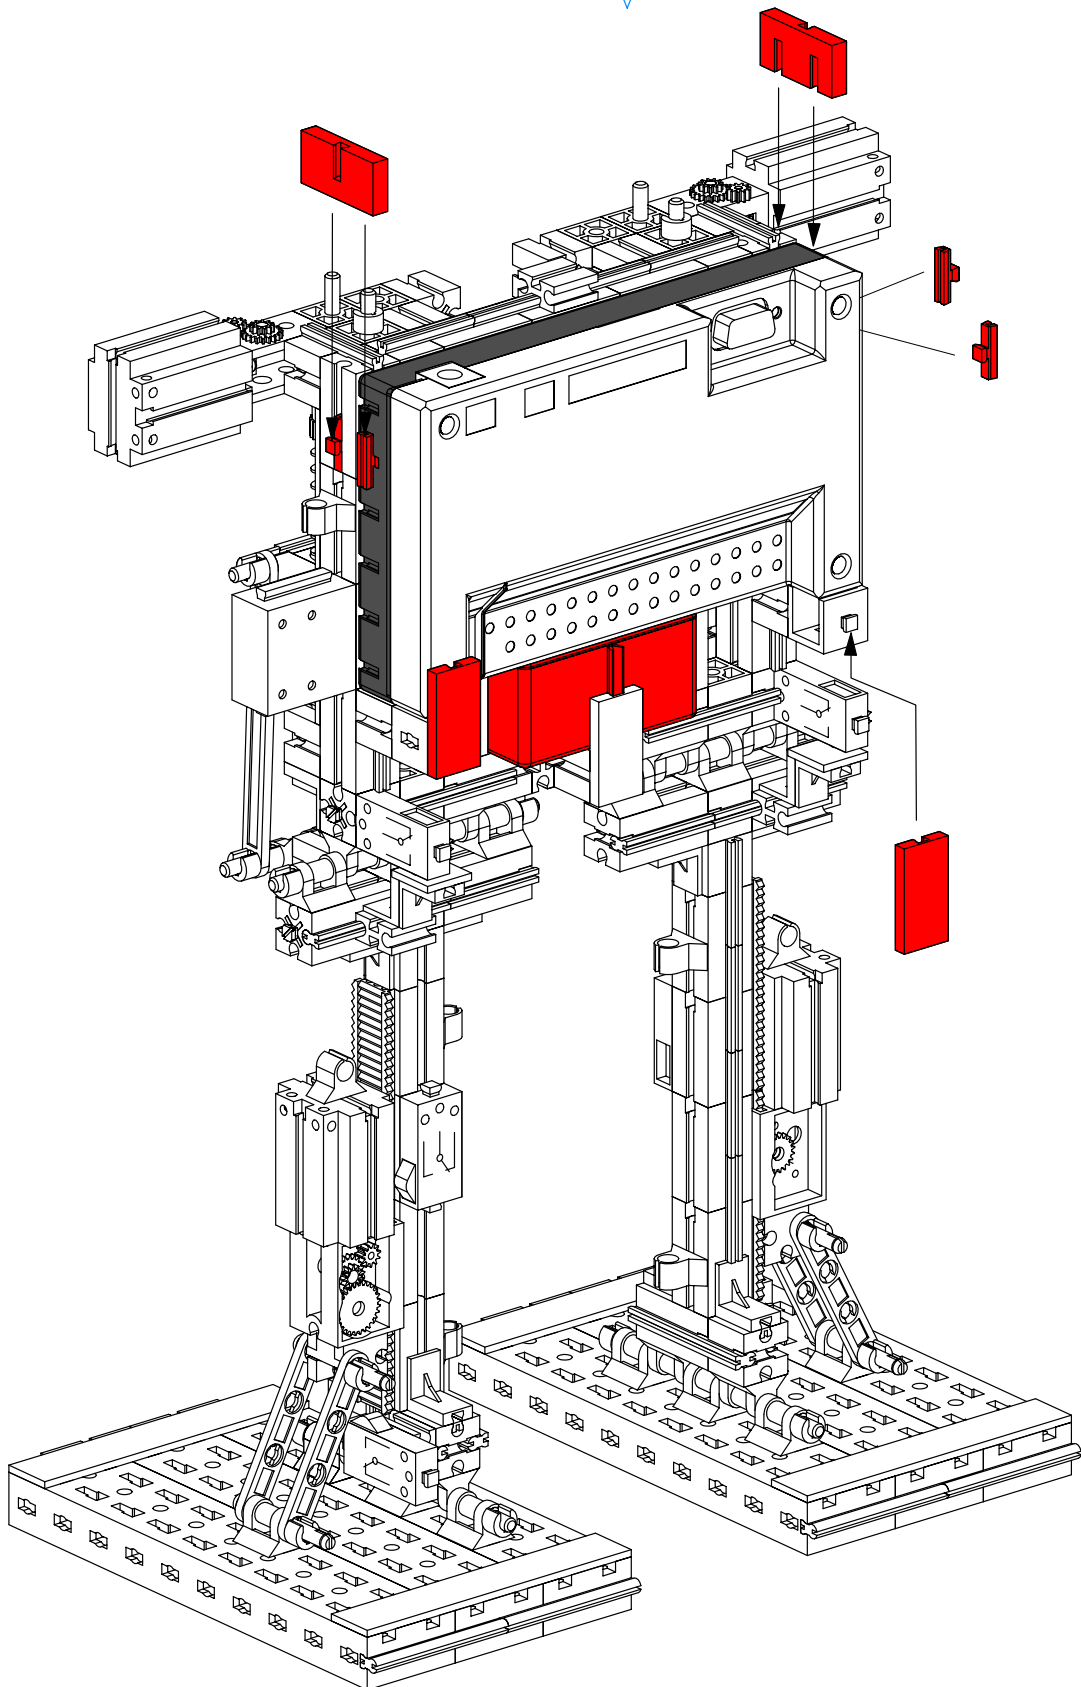

Spare parts list

 31 010	6 x	 31 426	4 x	 32 968	6 x	 36 708	1 x	 37 858	2 x
 31 033	4 x	 31 436	28 x	 35 058	4 x	 36 819	24 x	 37 925	2 x
 31 036	4 x	 31 690	2 x	 35 063	2 x	 36 913	4 x	 37 926	2 x
 31 040	4 x	 31 915	2 x	 35 112	2 x	 36 921	2 x	 38 240	4 x
 31 060	14 x	 31 982	18 x	 35 113	2 x	 36 950	2 x	 38 245	8 x
 31 061	18 x	 32 064	15 x	 35 945	4 x	 37 157	2 x	 38 246	2 x
 31 078	2 x	 32 293	4 x	 35 969	9 x	 37 272	2 x	 38 423	16 x
 31 082	2 x	 32 330	9 x	 36 294	2 x	 37 351	4 x	 38 428	6 x
 31 330	10 x	 32 870	4 x	 36 297	6 x	 37 468	9 x	 38 538	2 x
 31 336	28 x	 32 879	37 x	 36 323	5 x	 37 636	2 x	 38 541	2 x
 31 337	28 x	 32 881	19 x	 36 443	1 x	 37 679	34 x		
 31 360	2 x	 32 882	6 x	 36 574	2 x	 37 783	8 x		
 32 985	1 x	 36 356	4 x	 36 357	2 x	 36 360	2 x		

15

13

15

8

16

- 2x
- 4x
- 4x

90

18

1 x

1 x

2 x

2 x

4 x

Intelligent interface (Art. No. 30402)
not included in the modular kit

Accu Set (Art. No. 34969)
not included in the modular kit

19

- Yellow Technic Beam 1 x 10 (2x)
- Black Technic Beam 1 x 3 (2x)
- Red Technic Connector (4x)
- Black Technic Pin (2x)
- Black Technic Gear (4x)
- Black Technic Pin (2x)
- Black Technic Pin (2x)

20

- Yellow Technic Beam 1 x 10 (6x)
- Yellow Technic Beam 1 x 45 (2x)
- Yellow Technic Beam 1 x 30 (2x)
- Red Technic Connector 60° (6x)
- Black Technic Gear (2x)
- Red Technic Pin (2x)
- Red Technic Pin (4)
- Red Technic Pin (5x)
- Red Technic Connector (2x)