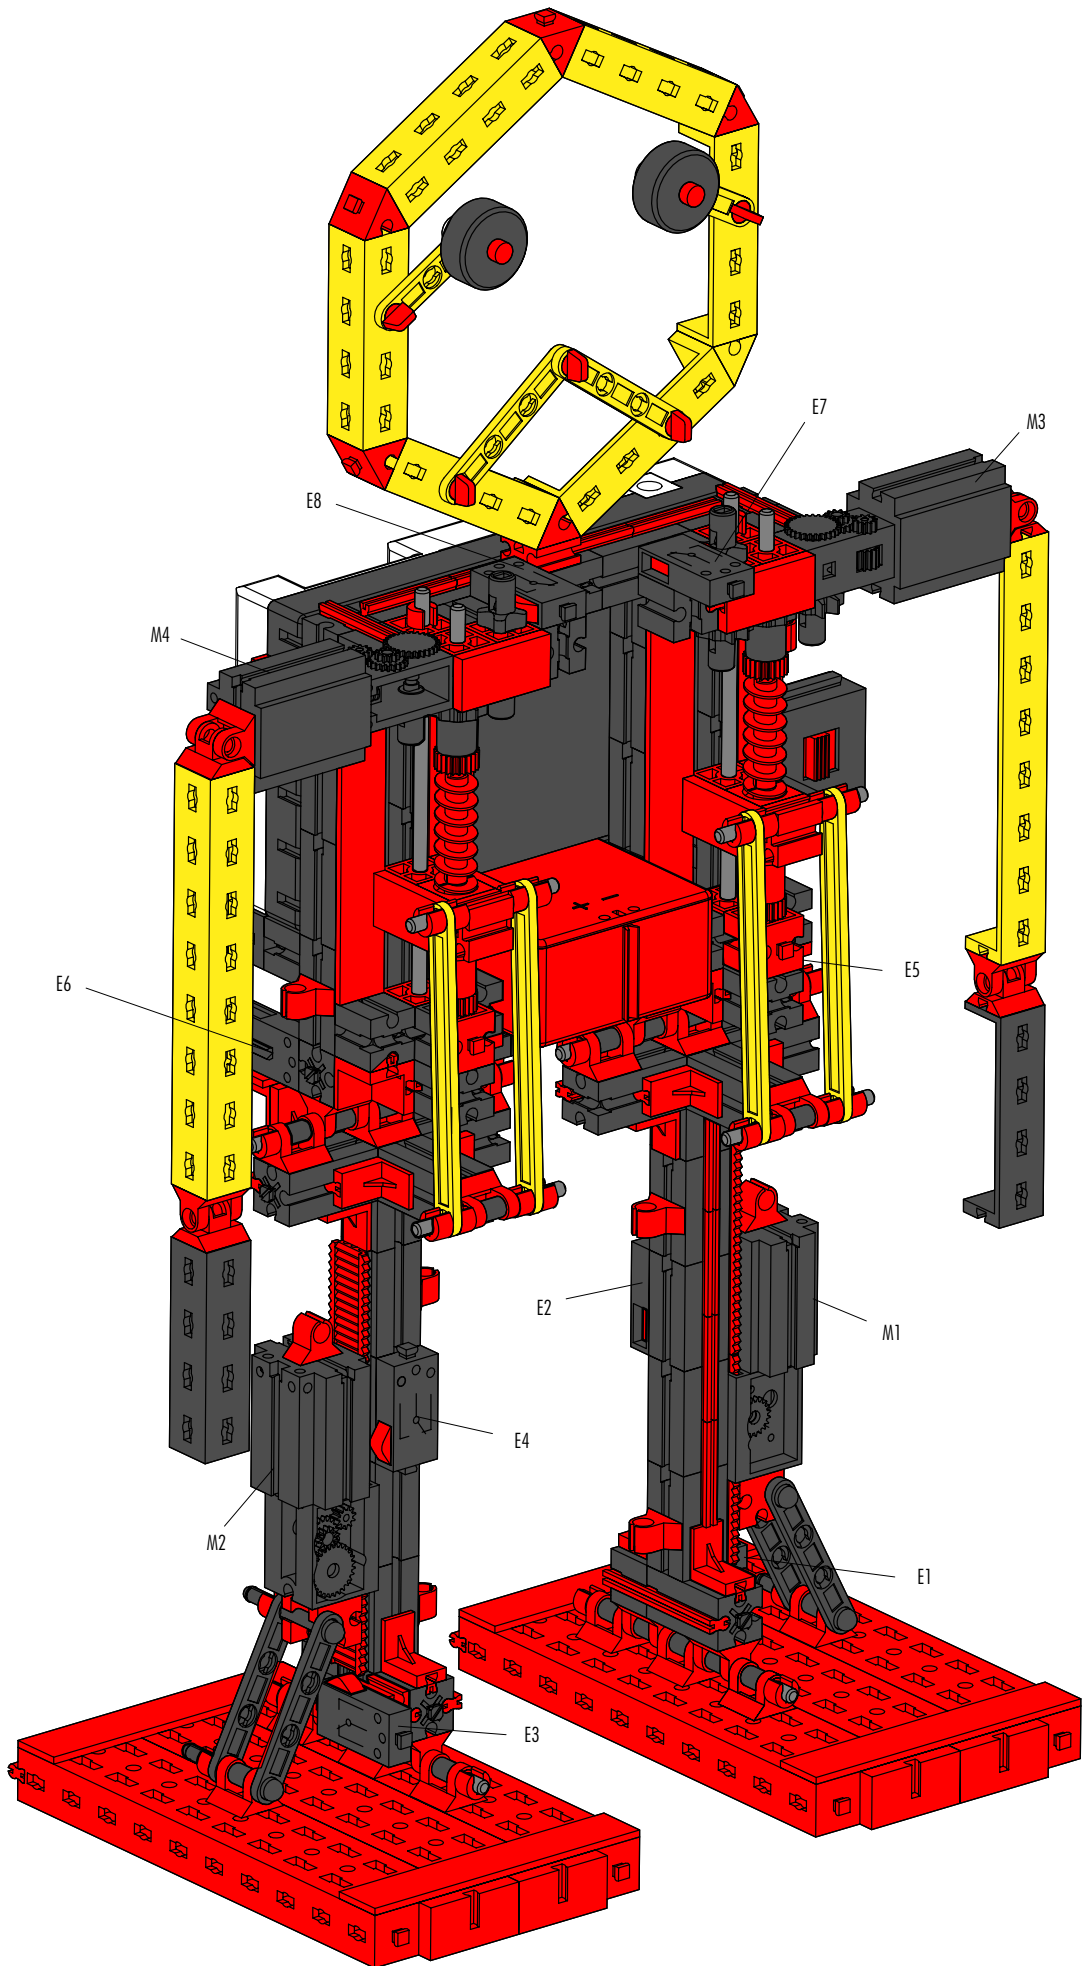

Spare parts list

 31 010	6 x	 31 426	4 x	 32 968	6 x	 36 708	1 x	 37 858	2 x
 31 033	4 x	 31 436	28 x	 35 058	4 x	 36 819	24 x	 37 925	2 x
 31 036	4 x	 31 690	2 x	 35 063	2 x	 36 913	4 x	 37 926	2 x
 31 040	4 x	 31 915	2 x	 35 112	2 x	 36 921	2 x	 38 240	4 x
 31 060	14 x	 31 982	18 x	 35 113	2 x	 36 950	2 x	 38 245	8 x
 31 061	18 x	 32 064	15 x	 35 945	4 x	 37 157	2 x	 38 246	2 x
 31 078	2 x	 32 293	4 x	 35 969	9 x	 37 272	2 x	 38 423	16 x
 31 082	2 x	 32 330	9 x	 36 294	2 x	 37 351	4 x	 38 428	6 x
 31 330	10 x	 32 870	4 x	 36 297	6 x	 37 468	9 x	 38 538	2 x
 31 336	28 x	 32 879	37 x	 36 323	5 x	 37 636	2 x	 38 541	2 x
 31 337	28 x	 32 881	19 x	 36 443	1 x	 37 679	34 x		
 31 360	2 x	 32 882	6 x	 36 574	2 x	 37 783	8 x		
 32 985	1 x	 36 356	4 x	 36 357	2 x	 36 360	2 x		

15

13

15

8

16

- 2x
- 4x
- 4x

90

18

- Yellow Technic Beam 1 x 10 (2x)
- Black Technic Beam 1 x 3 (2x)
- Red Technic Connector (4x)
- Black Technic Pin (2x)
- Black Technic Gear (4x)
- Black Technic Pin (2x)
- Black Technic Pin (2x)

20

- Yellow Technic Beam 1 x 10 (6x)
- Yellow Technic Beam 1 x 45 (2x)
- Yellow Technic Beam 1 x 30 (2x)
- Red Technic Connector 60° (6x)
- Black Technic Gear (2x)
- Red Technic Pin (2x)
- Red Technic Pin (4)
- Red Technic Pin (5x)
- Red Technic Connector (2x)

20

21  2x

 2x

Plugs and cables

Circuit diagram