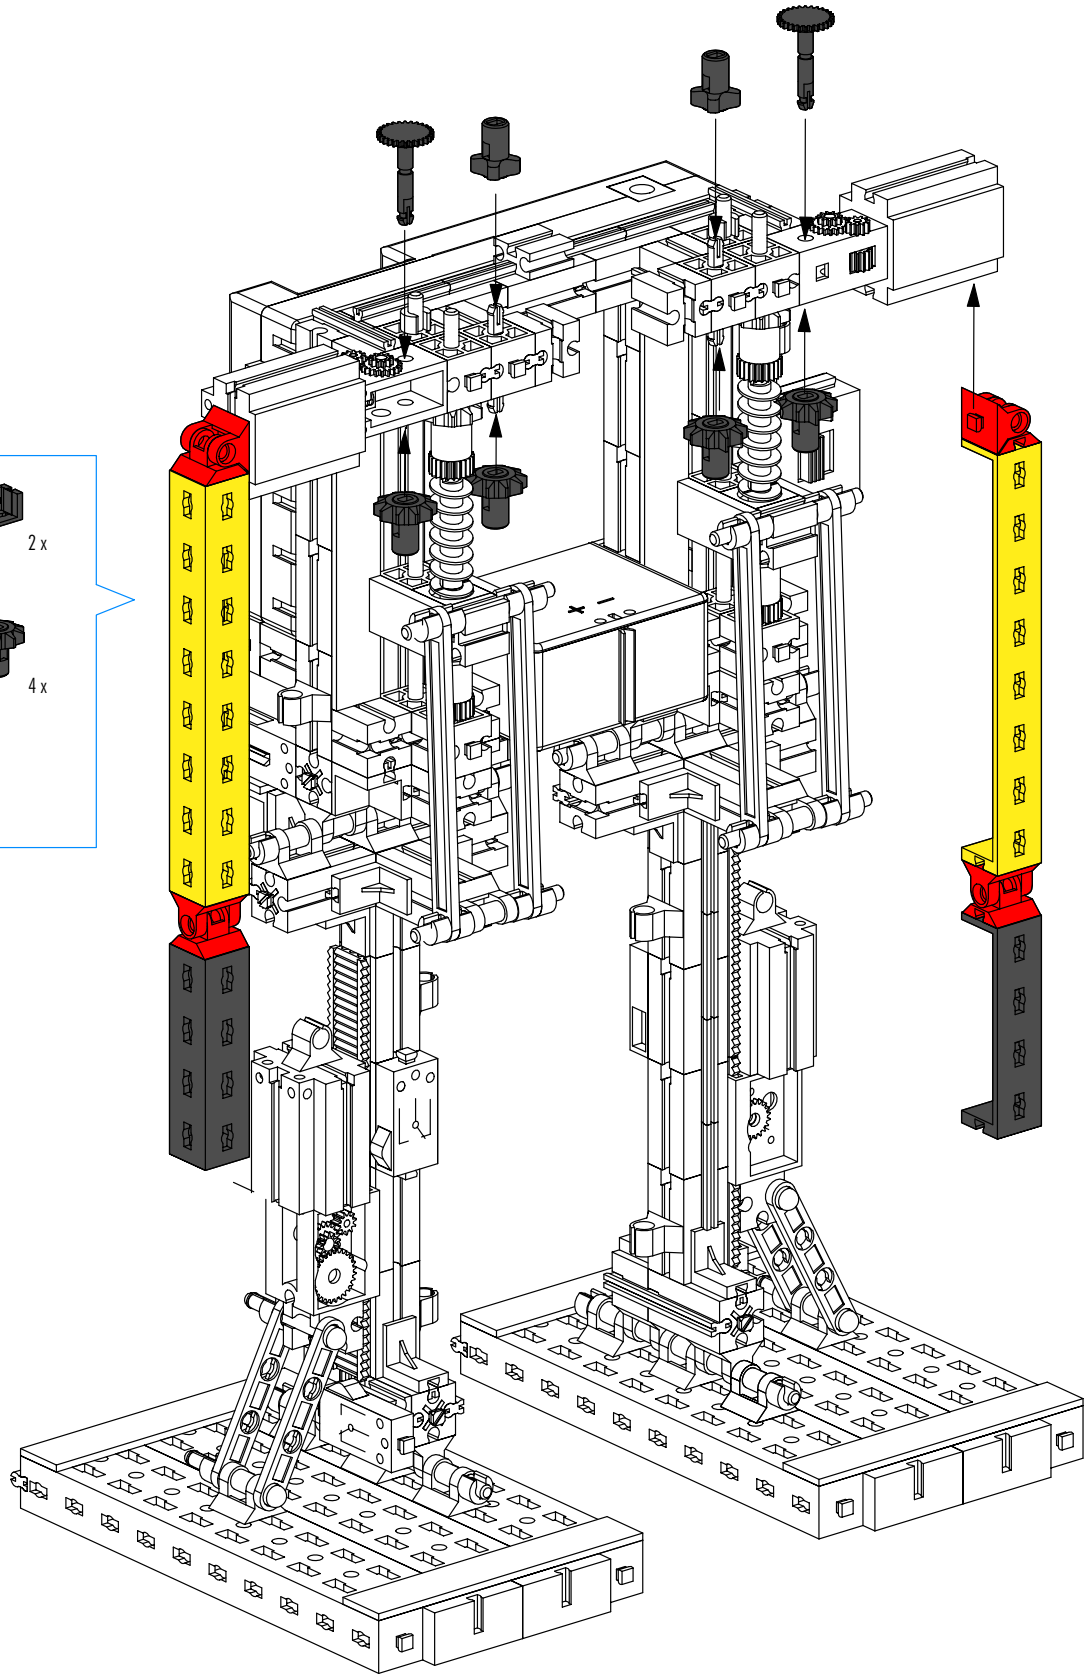

Spare parts list

 31 010	6 x	 31 426	4 x	 32 968	6 x	 36 708	1 x	 37 858	2 x
 31 033	4 x	 31 436	28 x	 35 058	4 x	 36 819	24 x	 37 925	2 x
 31 036	4 x	 31 690	2 x	 35 063	2 x	 36 913	4 x	 37 926	2 x
 31 040	4 x	 31 915	2 x	 35 112	2 x	 36 921	2 x	 38 240	4 x
 31 060	14 x	 31 982	18 x	 35 113	2 x	 36 950	2 x	 38 245	8 x
 31 061	18 x	 32 064	15 x	 35 945	4 x	 37 157	2 x	 38 246	2 x
 31 078	2 x	 32 293	4 x	 35 969	9 x	 37 272	2 x	 38 423	16 x
 31 082	2 x	 32 330	9 x	 36 294	2 x	 37 351	4 x	 38 428	6 x
 31 330	10 x	 32 870	4 x	 36 297	6 x	 37 468	9 x	 38 538	2 x
 31 336	28 x	 32 879	37 x	 36 323	5 x	 37 636	2 x	 38 541	2 x
 31 337	28 x	 32 881	19 x	 36 443	1 x	 37 679	34 x		
 31 360	2 x	 32 882	6 x	 36 574	2 x	 37 783	8 x		
 32 985	1 x	 36 356	4 x	 36 357	2 x	 36 360	2 x		

15

13

15

8

16

- 2x
- 4x
- 4x

90

18

1 x

1 x

2 x

2 x

4 x

Intelligent interface (Art. No. 30402)
not included in the modular kit

Accu Set (Art. No. 34969)
not included in the modular kit

19

- Yellow Technic Beam 1 x 10 (2x)
- Black Technic Beam 1 x 3 (2x)
- Red Technic Connector (4x)
- Black Technic Pin (2x)
- Black Technic Gear (4x)
- Black Technic Pin (2x)
- Black Technic Pin (2x)

20

- Yellow Technic Beam 1 x 10 (6x)
- Yellow Technic Beam 1 x 45 (2x)
- Yellow Technic Beam 1 x 30 (2x)
- Red Technic Connector 60° (6x)
- Black Technic Gear (2x)
- Red Technic Pin (2x)
- Red Technic Pin (4)
- Red Technic Pin (5x)
- Red Technic Connector (2x)