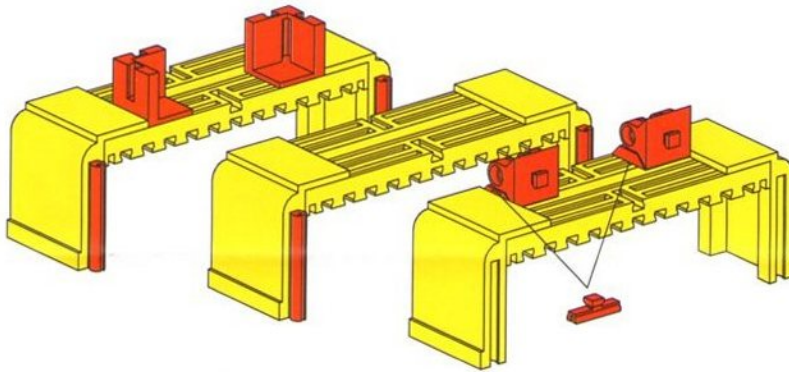

Kettenlader