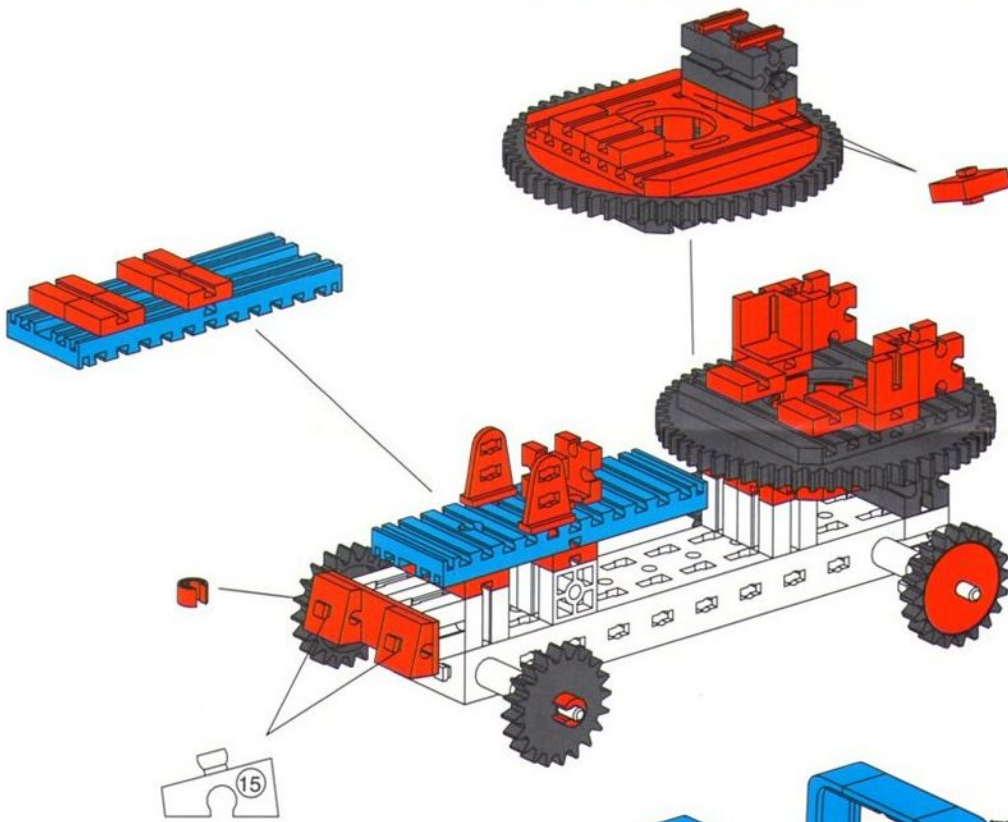

Kettenlader