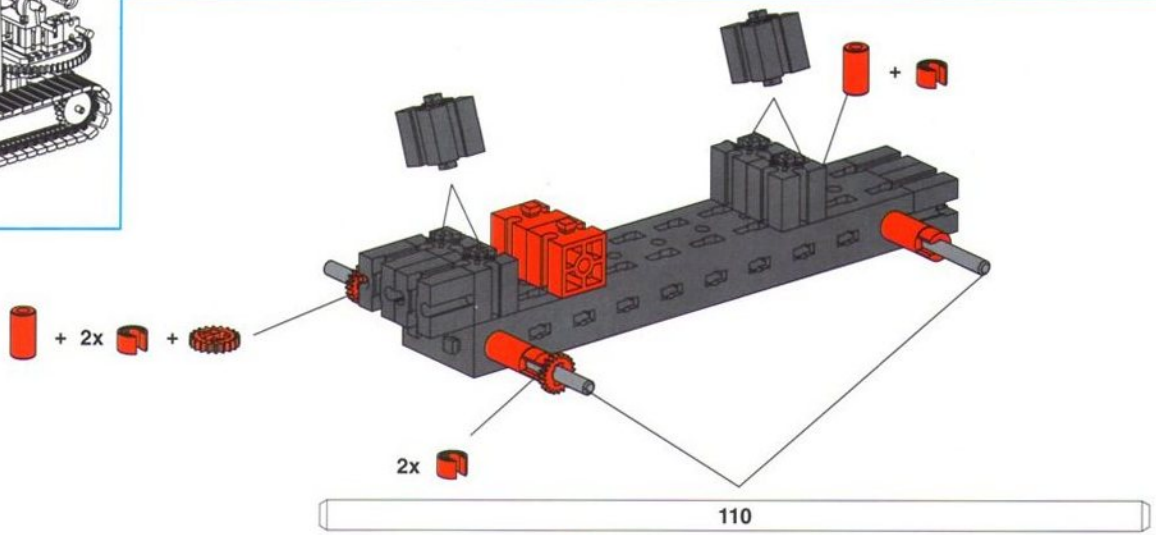

Kettenlader