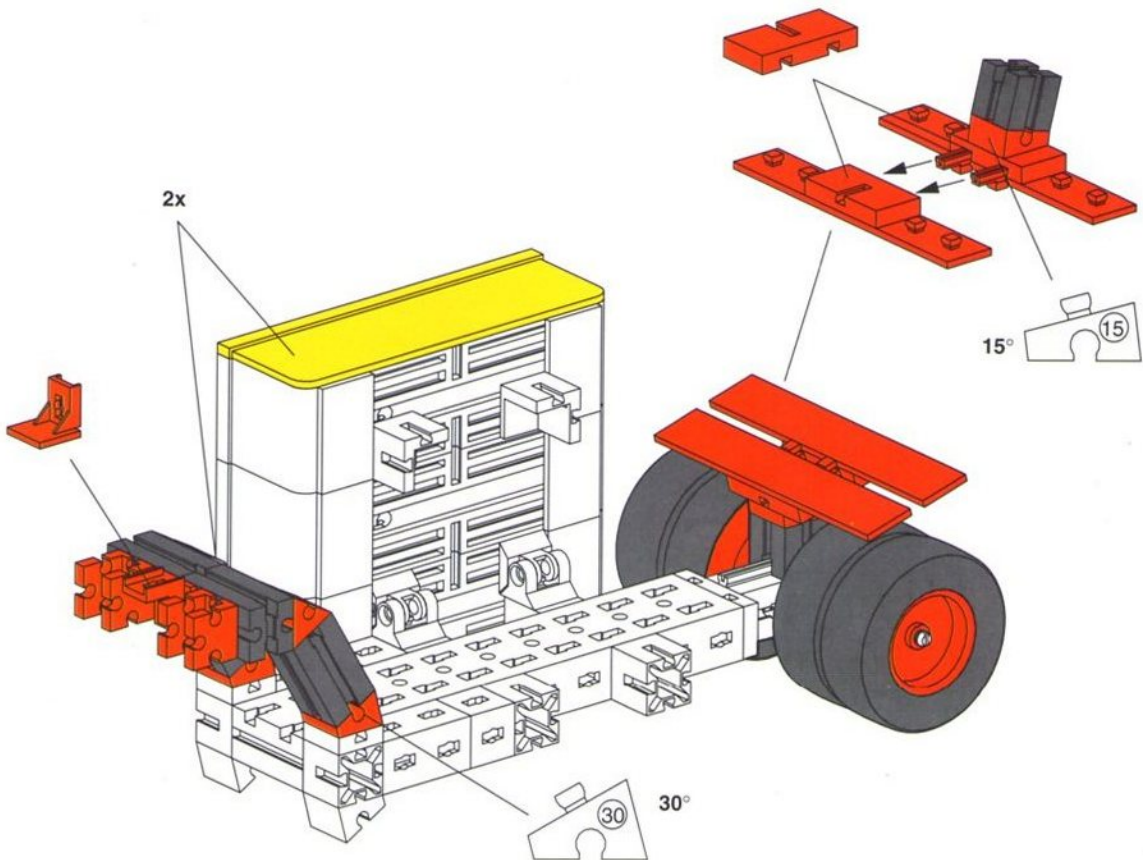

# FAN-CLUB

B A U A N L E I T U N G

**Nr. 1**  
ZUM SAMMELN

Der Kettenlader ist ein Transportfahrzeug für unwegsames Gelände.  
Bauvoraussetzung: MASTER 30 301 oder MASTER DISCOVERY 30 307 und dazu MASTER PLUS Raupen 30 312.

## CLUBMODELL: KETTENLADER

**fischertechnik**<sup>®</sup> <sup>®</sup>

# Kettenlader