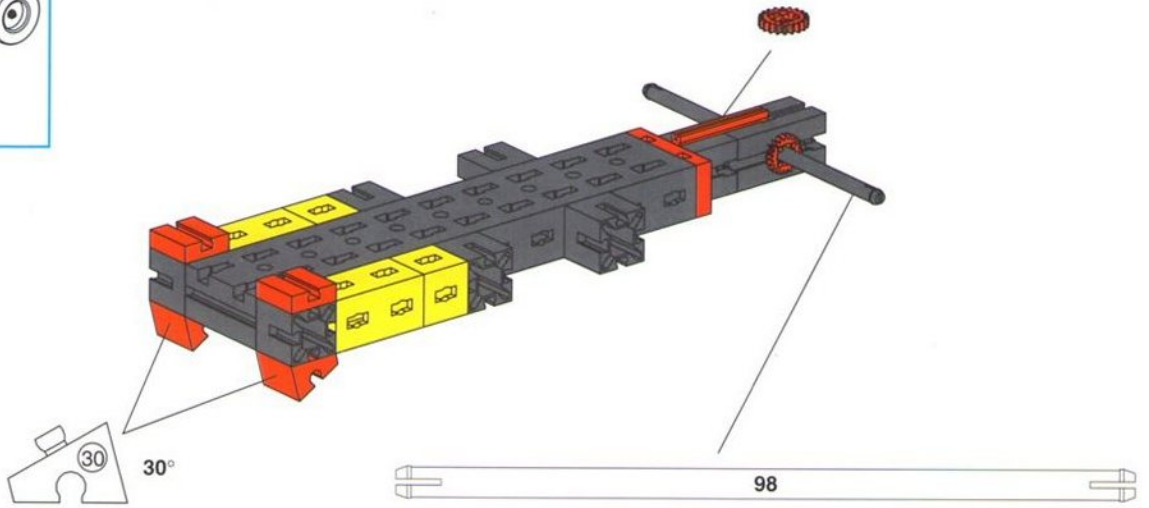

Kettenlader