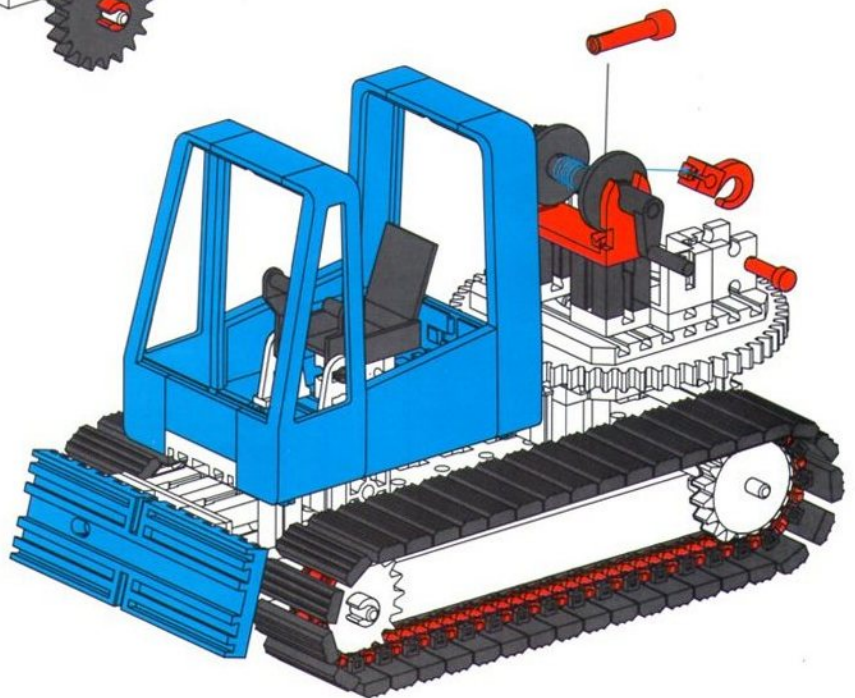

Kettenlader