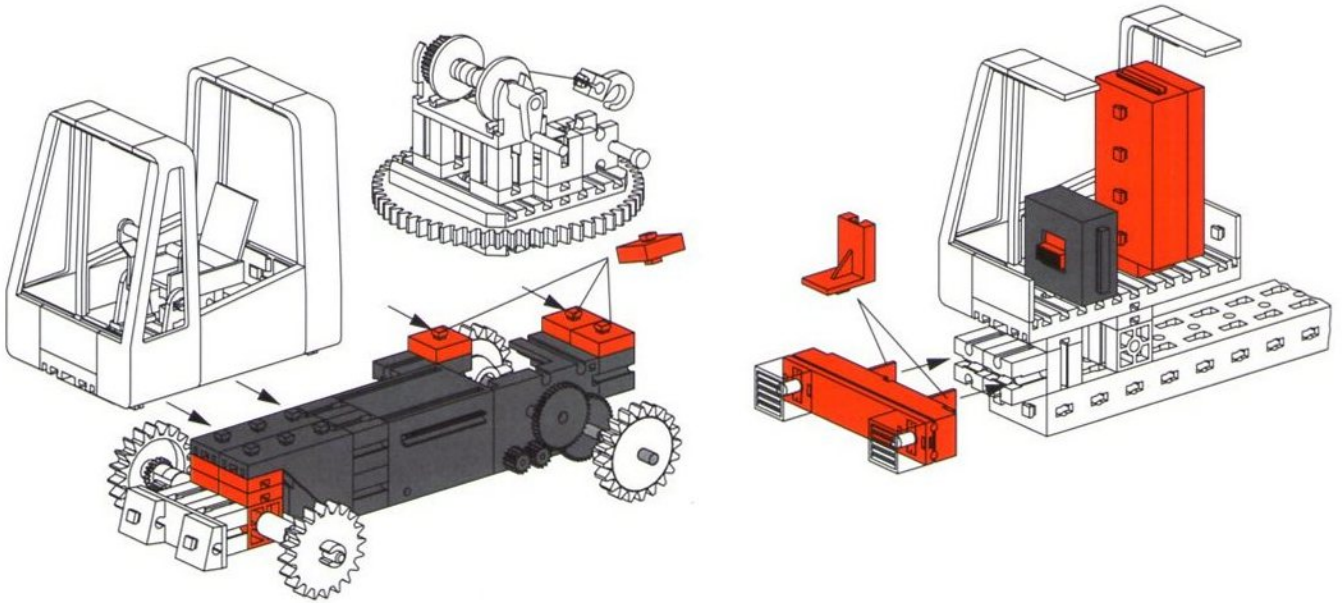

Einzelteilübersicht

	Master/ Master Plus Raupen	Master/ Master Plus Raupen	Master/ Master Plus Raupen	Master/ Master Plus Raupen	Master/ Master Plus Raupen	Master/ Master Plus Raupen	Master/ Master Plus Raupen	Master/ Master Plus Raupen	Master/ Master Plus Raupen						
	35031	2x		31010	2x		38240	4x		32869	1x		36298	2x	
	31058	2x		31011	4x		38428	2x	1x		32854	2x		36299	2x
	32856	2x		31981	3x		31426	2x		31390	1x		36334	4x	
	32858	6x		31061	5x		31436	2x		31391	1x		31021	2x	
	32860	2x		31982	6x		38245	2x		31997	1x		31762	76x	
	32861	3x		32064	2x		38267	4x		31998	1x		31779	2x	
	38772	1x R		32879	4x		38277	1x		31031	2x		31994	2x	
	38773	1x L		32880	2x		31690	2x		35414	1x		36248	152x	
	38776	1x		32881	8x		37636	5x		31983	4x		38253	2x	
	38777	1x		32882	4x		38225	1x		37679	8x				
	38780	1x R		37237	12x		32913	4x		31674	1x				
	38781	1x L		37238	2x		32883	4x		32850	6x