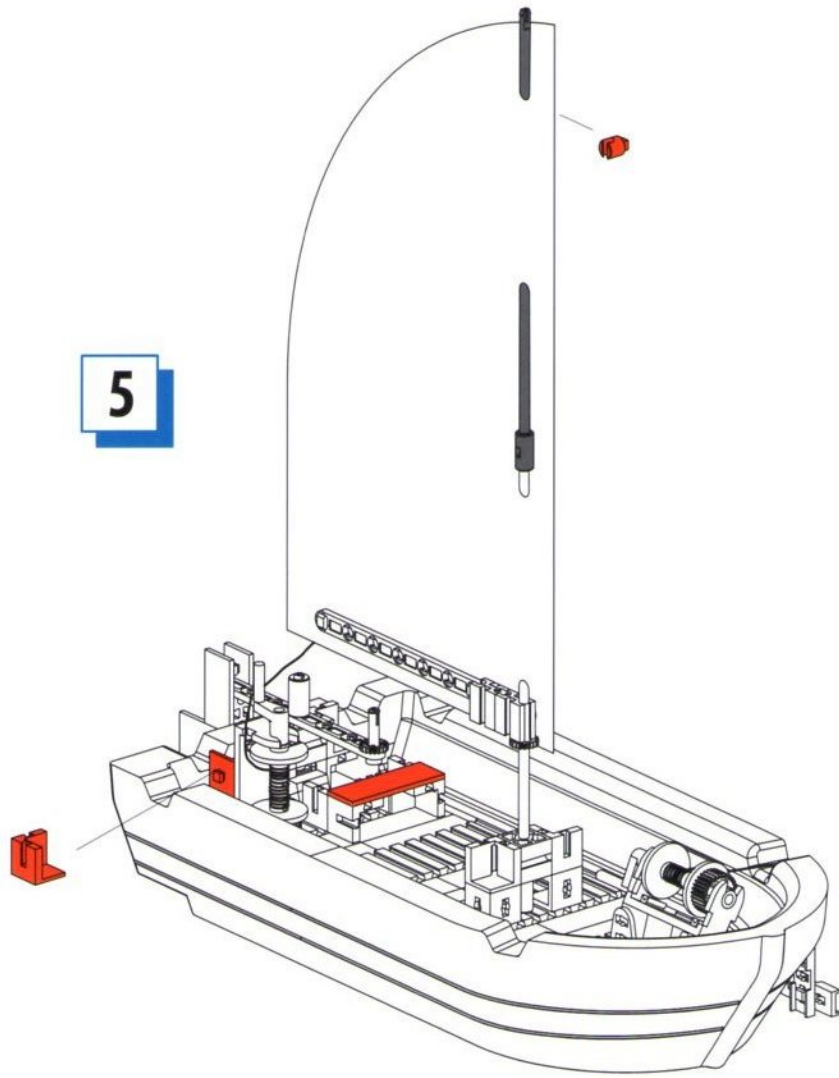

#### Segelboot mit Rampe

Der neue Baukasten BASIC Boats bietet viele Möglichkeiten. Der Rumpf und der Deckaufbau sind in wenigen Schritten zu bauen, beim Segel ist eure Kreativität gefragt: Papier, eine alte Tischdecke oder eine Plastiktüte sind dafür geeignet. Ist das Segel geheftet, kann der Segeltörn beginnen. Um das Boot an Land zu ziehen, haben wir aus dem Baukasten BASIC Cranes eine Rampe mit Seilwinde gebaut. Viel Spaß beim Bauen.

**1**

**2**

**3**

**4**

**3**

120 cm

65 cm

7

7

8

Einzelteilübersicht

 60° 31 010	2 x	 31 997	3 x	 106 35 059	2 x	 4 36 323	10 x	 38 241	10 x
 30° 31 011	10 x	 31 998	3 x	 35 073	3 x	 36 327	4 x	 38 242	2 x
 15 31 060	2 x	 32 064	3 x	 75 35 087	2 x	 36 334	2 x	 38 248	1 x
 31 426	2 x	 32 859	4 x	 35 668	2 x	 36 573	2 x	 38 253	1 x
 31 436	2 x	 32 869	1 x	 35 797	2 x	 36 922	4 x	 38 428	1 x
 31 667	2 x	 32 870	1 x	 35 806	1 x	 37 237	2 x	 38 464	1 x
 31 674	1 x	 32 879	2 x			 37 468	5 x	 90 38 543	3 x
 31 690	2 x	 32 881	4 x	 35 980	1 x	 180 37 527	2 x	 120 38 546	1 x
 31 848	2 x	 35 053	2 x	 36 297	7 x	 38 225	1 x	 126 927	1 x
 31 983	4 x	 35 054	2 x	 36 298	1 x	 38 240	11 x	 127 514	1 x