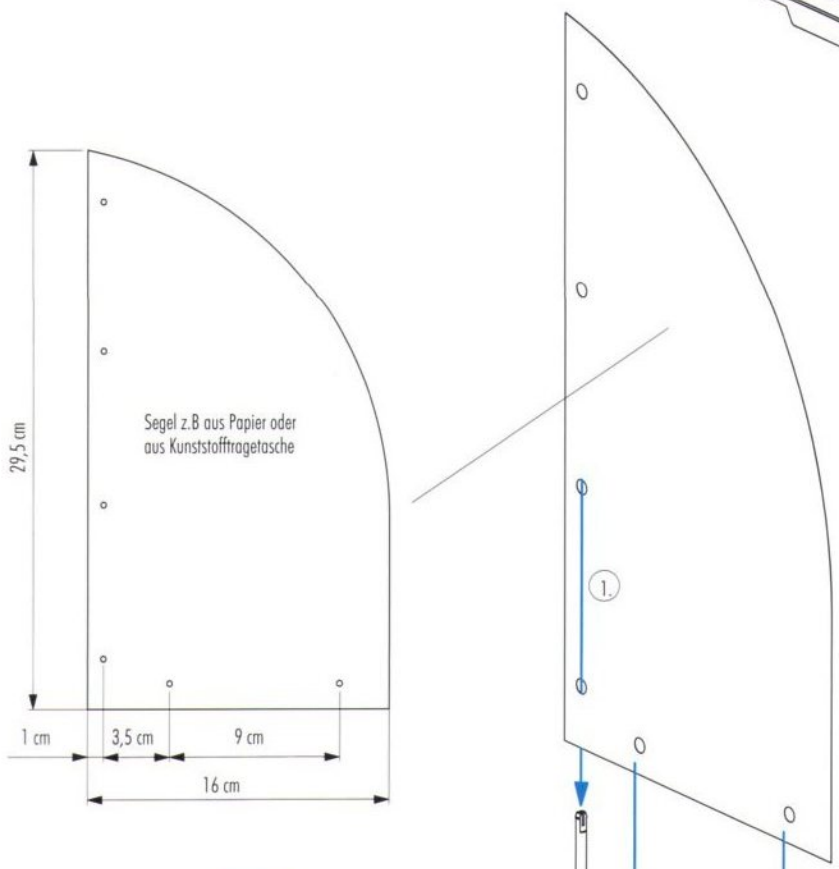

#### Segelboot mit Rampe

Der neue Baukasten BASIC Boats bietet viele Möglichkeiten. Der Rumpf und der Deckaufbau sind in wenigen Schritten zu bauen, beim Segel ist eure Kreativität gefragt: Papier, eine alte Tischdecke oder eine Plastiktüte sind dafür geeignet. Ist das Segel geheftet, kann der Segeltörn beginnen. Um das Boot an Land zu ziehen, haben wir aus dem Baukasten BASIC Cranes eine Rampe mit Seilwinde gebaut. Viel Spaß beim Bauen.

**1**

**2**

**3**

**4**

**3**

120 cm

65 cm

7