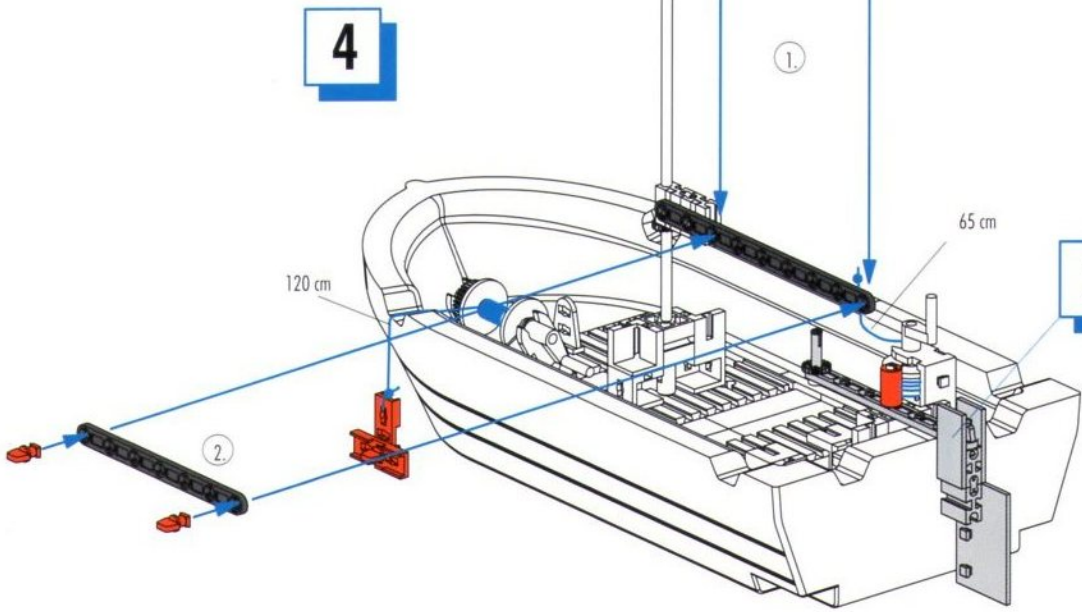

#### Segelboot mit Rampe

Der neue Baukasten BASIC Boats bietet viele Möglichkeiten. Der Rumpf und der Deckaufbau sind in wenigen Schritten zu bauen, beim Segel ist eure Kreativität gefragt: Papier, eine alte Tischdecke oder eine Plastiktüte sind dafür geeignet. Ist das Segel geheftet, kann der Segeltörn beginnen. Um das Boot an Land zu ziehen, haben wir aus dem Baukasten BASIC Cranes eine Rampe mit Seilwinde gebaut. Viel Spaß beim Bauen.

**1**

**2**

**3**

**4**

**3**

120 cm

65 cm

7