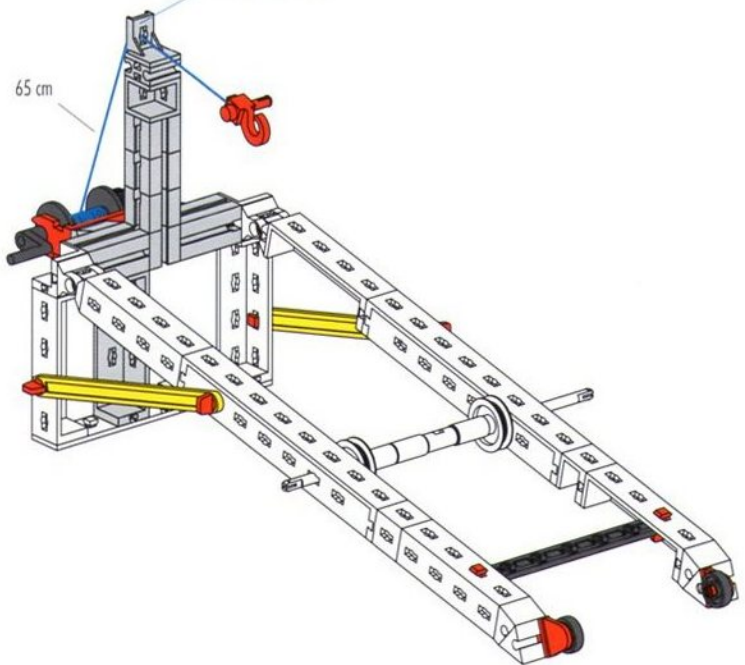

#### Segelboot mit Rampe

Der neue Baukasten BASIC Boats bietet viele Möglichkeiten. Der Rumpf und der Deckaufbau sind in wenigen Schritten zu bauen, beim Segel ist eure Kreativität gefragt: Papier, eine alte Tischdecke oder eine Plastiktüte sind dafür geeignet. Ist das Segel geheftet, kann der Segeltörn beginnen. Um das Boot an Land zu ziehen, haben wir aus dem Baukasten BASIC Cranes eine Rampe mit Seilwinde gebaut. Viel Spaß beim Bauen.

**1**

**2**

**3**

**4**

**3**

120 cm

65 cm

7

7

8

Einzelteilübersicht

 60° 31 010	2 x	 31 997	3 x	 106 35 059	2 x	 4 36 323	10 x	 38 241	10 x
 30° 31 011	10 x	 31 998	3 x	 35 073	3 x	 36 327	4 x	 38 242	2 x
 15 31 060	2 x	 32 064	3 x	 75 35 087	2 x	 36 334	2 x	 38 248	1 x
 31 426	2 x	 32 859	4 x	 35 668	2 x	 36 573	2 x	 38 253	1 x
 31 436	2 x	 32 869	1 x	 35 797	2 x	 36 922	4 x	 38 428	1 x
 31 667	2 x	 32 870	1 x	 35 806	1 x	 37 237	2 x	 38 464	1 x
 31 674	1 x	 32 879	2 x			 37 468	5 x	 90 38 543	3 x
 31 690	2 x	 32 881	4 x	 35 980	1 x	 180 37 527	2 x	 120 38 546	1 x
 31 848	2 x	 35 053	2 x	 36 297	7 x	 38 225	1 x	 126 927	1 x
 31 983	4 x	 35 054	2 x	 36 298	1 x	 38 240	11 x	 127 514	1 x