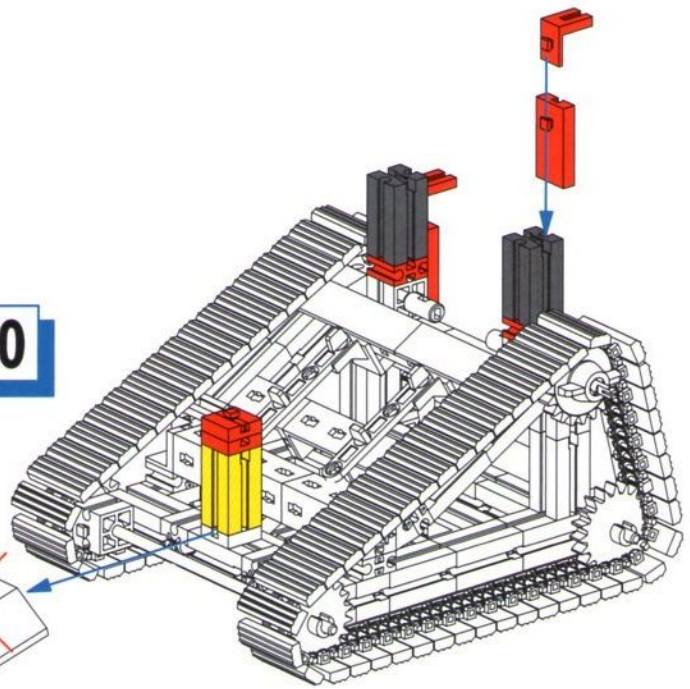

1-9

siehe Seite 30,
Anleitung Big Bulldozer

10