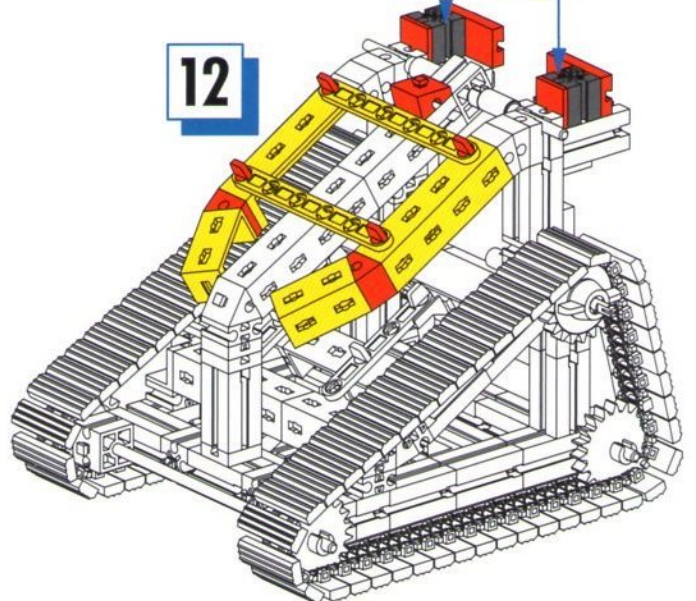

NR. 35

Zum Sammeln

Fan Club Modell Robo-Butler

Der Robo-Butler ist stets zu Diensten. Auf der Geburtstagsparty reicht er kleine Leckereien oder Süßigkeiten. Sein bewegliches Tablett lässt sich durch Drehen der Kurbel heben und senken. Dank seines um 360 Grad drehbaren Kopfes hat er immer alles im Blick. Mit seinem Kettenantrieb ist er schnell und wendig und immer da, wenn er gebraucht wird. Und das stets mit einem Lächeln im Gesicht.

Einzelteilübersicht

 60°	31 010 7 x	 15°	31 981 8 x	 45	35 064 2 x		38 240 12 x
 30°	31 011 11 x		31 982 29 x	 60	35 065 2 x		38 241 2 x
	31 019 1 x		31 983 3 x		35 073 2 x		38 246 4 x
	31 021 2 x		31 994 2 x		35 088 1 x		38 253 2 x
 150	31 030 2 x		32 064 12 x		35 945 2 x	 30	38 413 1 x
 110	31 031 1 x	 7,5°	32 071 8 x		35 973 1 x		38 423 4 x
	31 058 3 x		32 321 1 x		35 977 1 x		38 428 3 x
 15	31 060 1 x		32 859 3 x		35 980 2 x		38 446 1 x
	31 426 2 x		32 879 11 x		36 297 6 x		38 474 2 x
	31 436 2 x		32 881 14 x		36 299 13 x	 45	38 541 2 x
	31 597 2 x		32 882 6 x	 4	36 323 8 x	 75	38 545 2 x
	31 674 2 x		34 995 2 x		36 581 2 x		128 659 176 x
	31 766 1 x		35 031 3 x		36 819 1 x		136 528 33 x
	31 774 2 x		35 049 10 x		37 237 10 x		136 529 13 x
	31 779 4 x		35 052 2 x		37 238 4 x		
	31 790 88 x		35 053 4 x		37 468 10 x		
	31 896 2 x	 30	35 063 1 x		37 679 8 x		

1-9

siehe Seite 30,
Anleitung Big Bulldozer

10

11

12

13

14