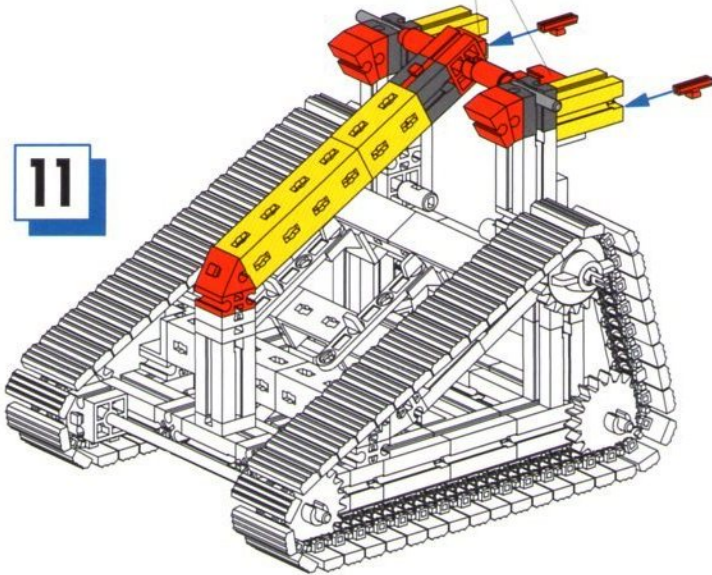

1-9

siehe Seite 30,
Anleitung Big Bulldozer

10

11

12

13

14