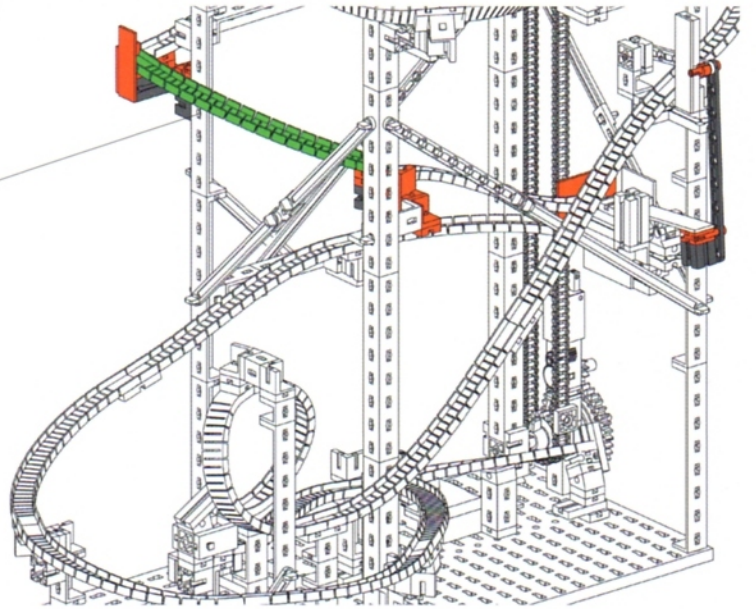

Profi Dynamic Parcours 3

Seite 68
Page 68

Farbig dargestellte Teile ausbauen.
Remove parts shown in color.