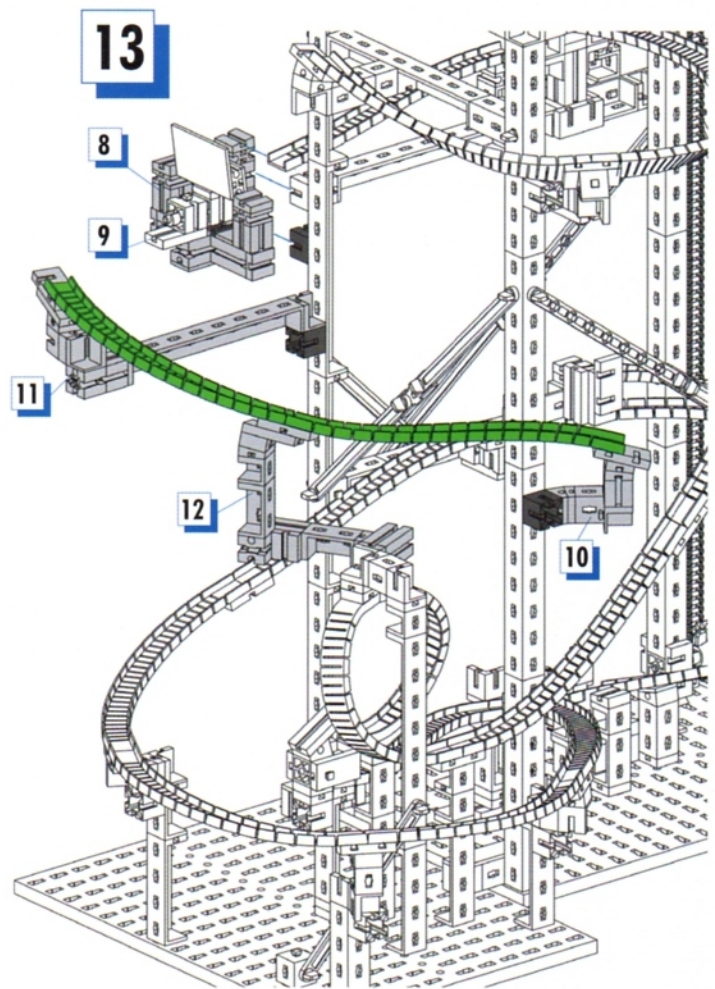

# Profi Dynamic Parcours 3

Seite 68  
Page 68

Farbig dargestellte Teile ausbauen.  
Remove parts shown in color.

1

2

3

4

5

## Einzelteilübersicht Spare parts list

	31 010 1 x		31 436 2 x		32 881 17 x		36 294 9 x		36 973 9 x		38 416 2 x
	31 011 11 x		31 597 2 x		32 882 4 x		36 298 2 x		36 977 1 x		38 428 22 x
	31 021 2 x		31 602 2 x		32 985 3 x		36 299 14 x		37 237 38 x		38 464 1 x
	31 022 1 x		31 668 4 x		35 031 3 x		36 323 40 x		37 468 25 x		38 545 2 x
	31 040 1 x		31 690 3 x		35 049 28 x		36 324 3 x		37 679 10 x		38 546 3 x
	31 058 3 x		31 848 1 x		35 053 5 x		36 334 11 x		38 240 41 x		119 753 2 x
	31 060 4 x		31 981 14 x		35 057 8 x		36 443 1 x		38 242 8 x		119 850 3 x
	31 078 1 x		31 982 47 x		35 059 2 x		36 920 17 x		38 245 2 x		135 719 1 x
	31 082 1 x		32 064 16 x		35 945 1 x		36 921 16 x		38 246 3 x		137 096 1 x
	31 336 2 x		32 071 27 x		35 969 2 x		36 922 13 x		38 248 5 x		143 234 31 x
	31 337 2 x		32 850 23 x		36 248 220 x		36 950 11 x		38 414 1 x		144 262 10 x
	31 426 2 x		32 879 26 x		36 293 26 x		36 952 2 x		38 415 2 x		