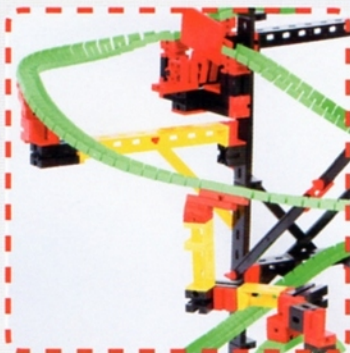

## NR. 40

Zum Sammeln

**FAN CLUB Modell**  
Kugelparcours XXL

Darauf haben viele von euch gewartet: Die Erweiterung des großen Kugelparcours aus dem Baukasten PROFI Dynamic ist da! Für das FAN CLUB Modell nutzen wir zusätzlich Bauteile und Flexschienen aus dem brandneuen Baukasten ADVANCED Rolling Action. Holt euch den Baukasten und lasst beim Kugelparcours XXL die Kugeln flitzen!

# Profi Dynamic Parcours 3

Seite 68  
Page 68

Farbig dargestellte Teile ausbauen.  
Remove parts shown in color.

1

2

3

4

5