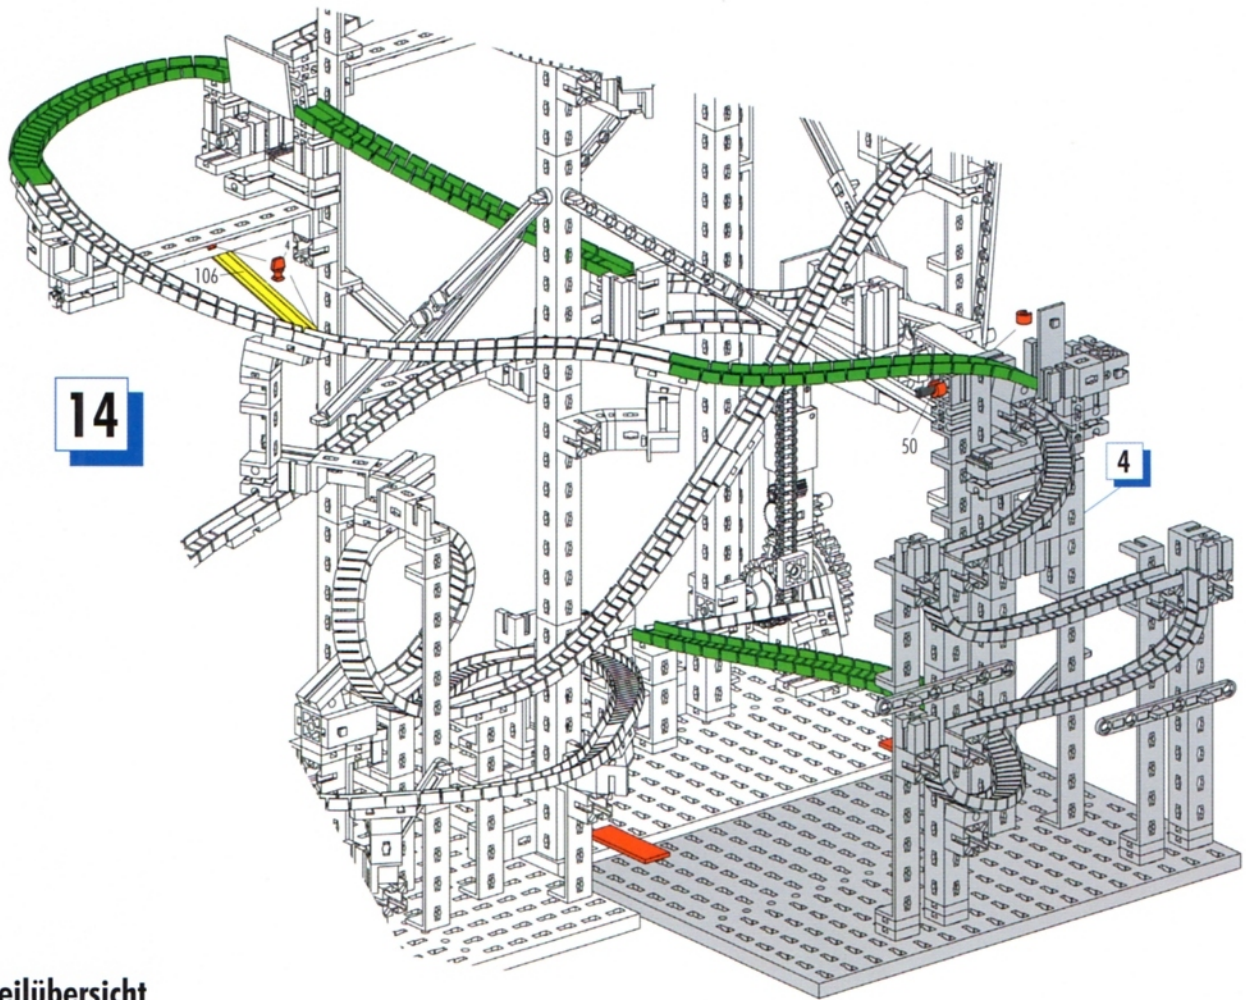

# Profi Dynamic Parcours 3

Seite 68  
Page 68

Farbig dargestellte Teile ausbauen.  
Remove parts shown in color.

1

2

3

4

5

## Einzelteilübersicht Spare parts list

	31 010 1 x		31 436 2 x		32 881 17 x		36 294 9 x		36 973 9 x		38 416 2 x
	31 011 11 x		31 597 2 x		32 882 4 x		36 298 2 x		36 977 1 x		38 428 22 x
	31 021 2 x		31 602 2 x		32 985 3 x		36 299 14 x		37 237 38 x		38 464 1 x
	31 022 1 x		31 668 4 x		35 031 3 x		36 323 40 x		37 468 25 x		38 545 2 x
	31 040 1 x		31 690 3 x		35 049 28 x		36 324 3 x		37 679 10 x		38 546 3 x
	31 058 3 x		31 848 1 x		35 053 5 x		36 334 11 x		38 240 41 x		119 753 2 x
	31 060 4 x		31 981 14 x		35 057 8 x		36 443 1 x		38 242 8 x		119 850 3 x
	31 078 1 x		31 982 47 x		35 059 2 x		36 920 17 x		38 245 2 x		135 719 1 x
	31 082 1 x		32 064 16 x		35 945 1 x		36 921 16 x		38 246 3 x		137 096 1 x
	31 336 2 x		32 071 27 x		35 969 2 x		36 922 13 x		38 248 5 x		143 234 31 x
	31 337 2 x		32 850 23 x		36 248 220 x		36 950 11 x		38 414 1 x		144 262 10 x
	31 426 2 x		32 879 26 x		36 293 26 x		36 952 2 x		38 415 2 x		