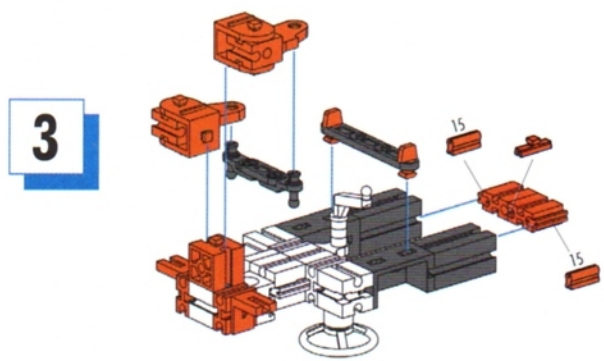

Einzelteilübersicht
Spare parts list
Liste des pièces détachées

	31 010
2 x	
	31 011
2 x	
	31 060
2 x	
	31 061
2 x	
	31 426
2 x	
	31 436
3 x	
	31 597
3 x	
	31 670
4 x	
	31 674
9 x	
	31 690
3 x	
	31 766
1 x	
	31 843
2 x	
	31 848
2 x	
	31 888
2 x	
	31 894
1 x	
	31 915
1 x	
	31 916
1 x	
	31 982
12 x	
	31 983
1 x	
	31 997
1 x	
	31 998
1 x	
	32 064
10 x	

Onderdelenoverzicht
Lista da piezas
Resumo de peça individual

	32 071
13 x	
	32 321
1 x	
	32 627
4 x	
	32 853
1 x	
	32 869
1 x	
	32 870
5 x	
	32 879
8 x	
	32 881
15 x	
	32 882
1 x	
	35 049
3 x	
	35 050
2 x	
	35 053
4 x	
	35 054
6 x	
	35 061
1 x	
	35 063
1 x	
	35 065
2 x	
	35 067
1 x	
	35 068
2 x	
	35 073
5 x	
	35 087
1 x	
	35 129
1 x	

	35 695
1 x	
	35 973
1 x	
	35 977
1 x	
	35 998
2 x	
	36 227
3 x	
	36 294
2 x	
	36 298
2 x	
	36 299
3 x	
	36 323
36 x	
	36 324
4 x	
	36 334
4 x	
	36 576
1 x	
	36 586
4 x	
	36 593
1 x	
	36 819
1 x	
	36 912
1 x	
	36 913
1 x	
	36 914
1 x	
	36 920
2 x	
	36 922
2 x	
	37 237
15 x	
	37 238
2 x	

Singoli componenti
Перечень деталей
零件概览

	37 468
10 x	
	37 636
3 x	
	37 679
6 x	
	38 240
2 x	
	38 241
2 x	
	38 249
2 x	
	38 277
1 x	
	38 415
2 x	
	38 423
12 x	
	38 428
4 x	
	38 464
2 x	
	38 531
4 x	
	38 538
3 x	
	38 540
2 x	
	38 541
12 x	
	38 544
1 x	
	38 545
2 x	
	106 767
2 x	
	121 661
2 x	
	127 471
2 x	
	142 251
4 x	
	143 231
4 x	

siehe Bauanleitung Universal 3, Seite 19