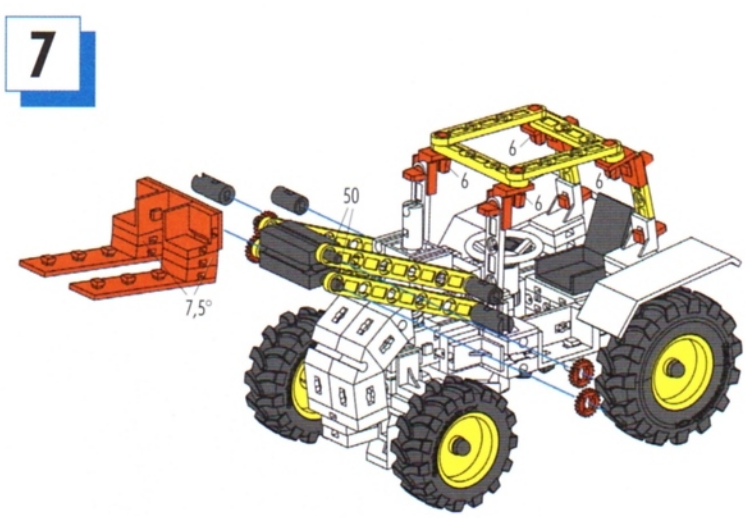

Einzelteilübersicht
Spare parts list
Liste des pièces détachées

	31 010
2 x	
	31 011
2 x	
	31 060
2 x	
	31 061
2 x	
	31 426
2 x	
	31 436
3 x	
	31 597
3 x	
	31 670
4 x	
	31 674
9 x	
	31 690
3 x	
	31 766
1 x	
	31 843
2 x	
	31 848
2 x	
	31 888
2 x	
	31 894
1 x	
	31 915
1 x	
	31 916
1 x	
	31 982
12 x	
	31 983
1 x	
	31 997
1 x	
	31 998
1 x	
	32 064
10 x	

Onderdelenoverzicht
Lista da piezas
Resumo de peça individual

	32 071
13 x	
	32 321
1 x	
	32 627
4 x	
	32 853
1 x	
	32 869
1 x	
	32 870
5 x	
	32 879
8 x	
	32 881
15 x	
	32 882
1 x	
	35 049
3 x	
	35 050
2 x	
	35 053
4 x	
	35 054
6 x	
	35 061
1 x	
	35 063
1 x	
	35 065
2 x	
	35 067
1 x	
	35 068
2 x	
	35 073
5 x	
	35 087
1 x	
	35 129
1 x	

	35 695
1 x	
	35 973
1 x	
	35 977
1 x	
	35 998
2 x	
	36 227
3 x	
	36 294
2 x	
	36 298
2 x	
	36 299
3 x	
	36 323
36 x	
	36 324
4 x	
	36 334
4 x	
	36 576
1 x	
	36 586
4 x	
	36 593
1 x	
	36 819
1 x	
	36 912
1 x	
	36 913
1 x	
	36 914
1 x	
	36 920
2 x	
	36 922
2 x	
	37 237
15 x	
	37 238
2 x	

Singoli componenti
Перечень деталей
零件概览

	37 468
10 x	
	37 636
3 x	
	37 679
6 x	
	38 240
2 x	
	38 241
2 x	
	38 249
2 x	
	38 277
1 x	
	38 415
2 x	
	38 423
12 x	
	38 428
4 x	
	38 464
2 x	
	38 531
4 x	
	38 538
3 x	
	38 540
2 x	
	38 541
12 x	
	38 544
1 x	
	38 545
2 x	
	106 767
2 x	
	121 661
2 x	
	127 471
2 x	
	142 251
4 x	
	143 231
4 x	

siehe Bauanleitung Universal 3, Seite 19