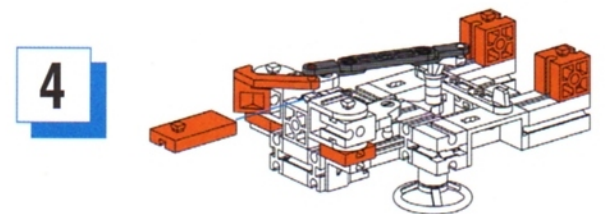

Einzelteilübersicht
Spare parts list
Liste des pièces détachées

	31 010
2 x	
	31 011
2 x	
	31 060
2 x	
	31 061
2 x	
	31 426
2 x	
	31 436
3 x	
	31 597
3 x	
	31 670
4 x	
	31 674
9 x	
	31 690
3 x	
	31 766
1 x	
	31 843
2 x	
	31 848
2 x	
	31 888
2 x	
	31 894
1 x	
	31 915
1 x	
	31 916
1 x	
	31 982
12 x	
	31 983
1 x	
	31 997
1 x	
	31 998
1 x	
	32 064
10 x	

Onderdelenoverzicht
Lista da piezas
Resumo de peça individual

	32 071
13 x	
	32 321
1 x	
	32 627
4 x	
	32 853
1 x	
	32 869
1 x	
	32 870
5 x	
	32 879
8 x	
	32 881
15 x	
	32 882
1 x	
	35 049
3 x	
	35 050
2 x	
	35 053
4 x	
	35 054
6 x	
	35 061
1 x	
	35 063
1 x	
	35 065
2 x	
	35 067
1 x	
	35 068
2 x	
	35 073
5 x	
	35 087
1 x	
	35 129
1 x	

	35 695
1 x	
	35 973
1 x	
	35 977
1 x	
	35 998
2 x	
	36 227
3 x	
	36 294
2 x	
	36 298
2 x	
	36 299
3 x	
	36 323
36 x	
	36 324
4 x	
	36 334
4 x	
	36 576
1 x	
	36 586
4 x	
	36 593
1 x	
	36 819
1 x	
	36 912
1 x	
	36 913
1 x	
	36 914
1 x	
	36 920
2 x	
	36 922
2 x	
	37 237
15 x	
	37 238
2 x	

Singoli componenti
Перечень деталей
零件概览

	37 468
10 x	
	37 636
3 x	
	37 679
6 x	
	38 240
2 x	
	38 241
2 x	
	38 249
2 x	
	38 277
1 x	
	38 415
2 x	
	38 423
12 x	
	38 428
4 x	
	38 464
2 x	
	38 531
4 x	
	38 538
3 x	
	38 540
2 x	
	38 541
12 x	
	38 544
1 x	
	38 545
2 x	
	106 767
2 x	
	121 661
2 x	
	127 471
2 x	
	142 251
4 x	
	143 231
4 x	

siehe Bauanleitung Universal 3, Seite 19