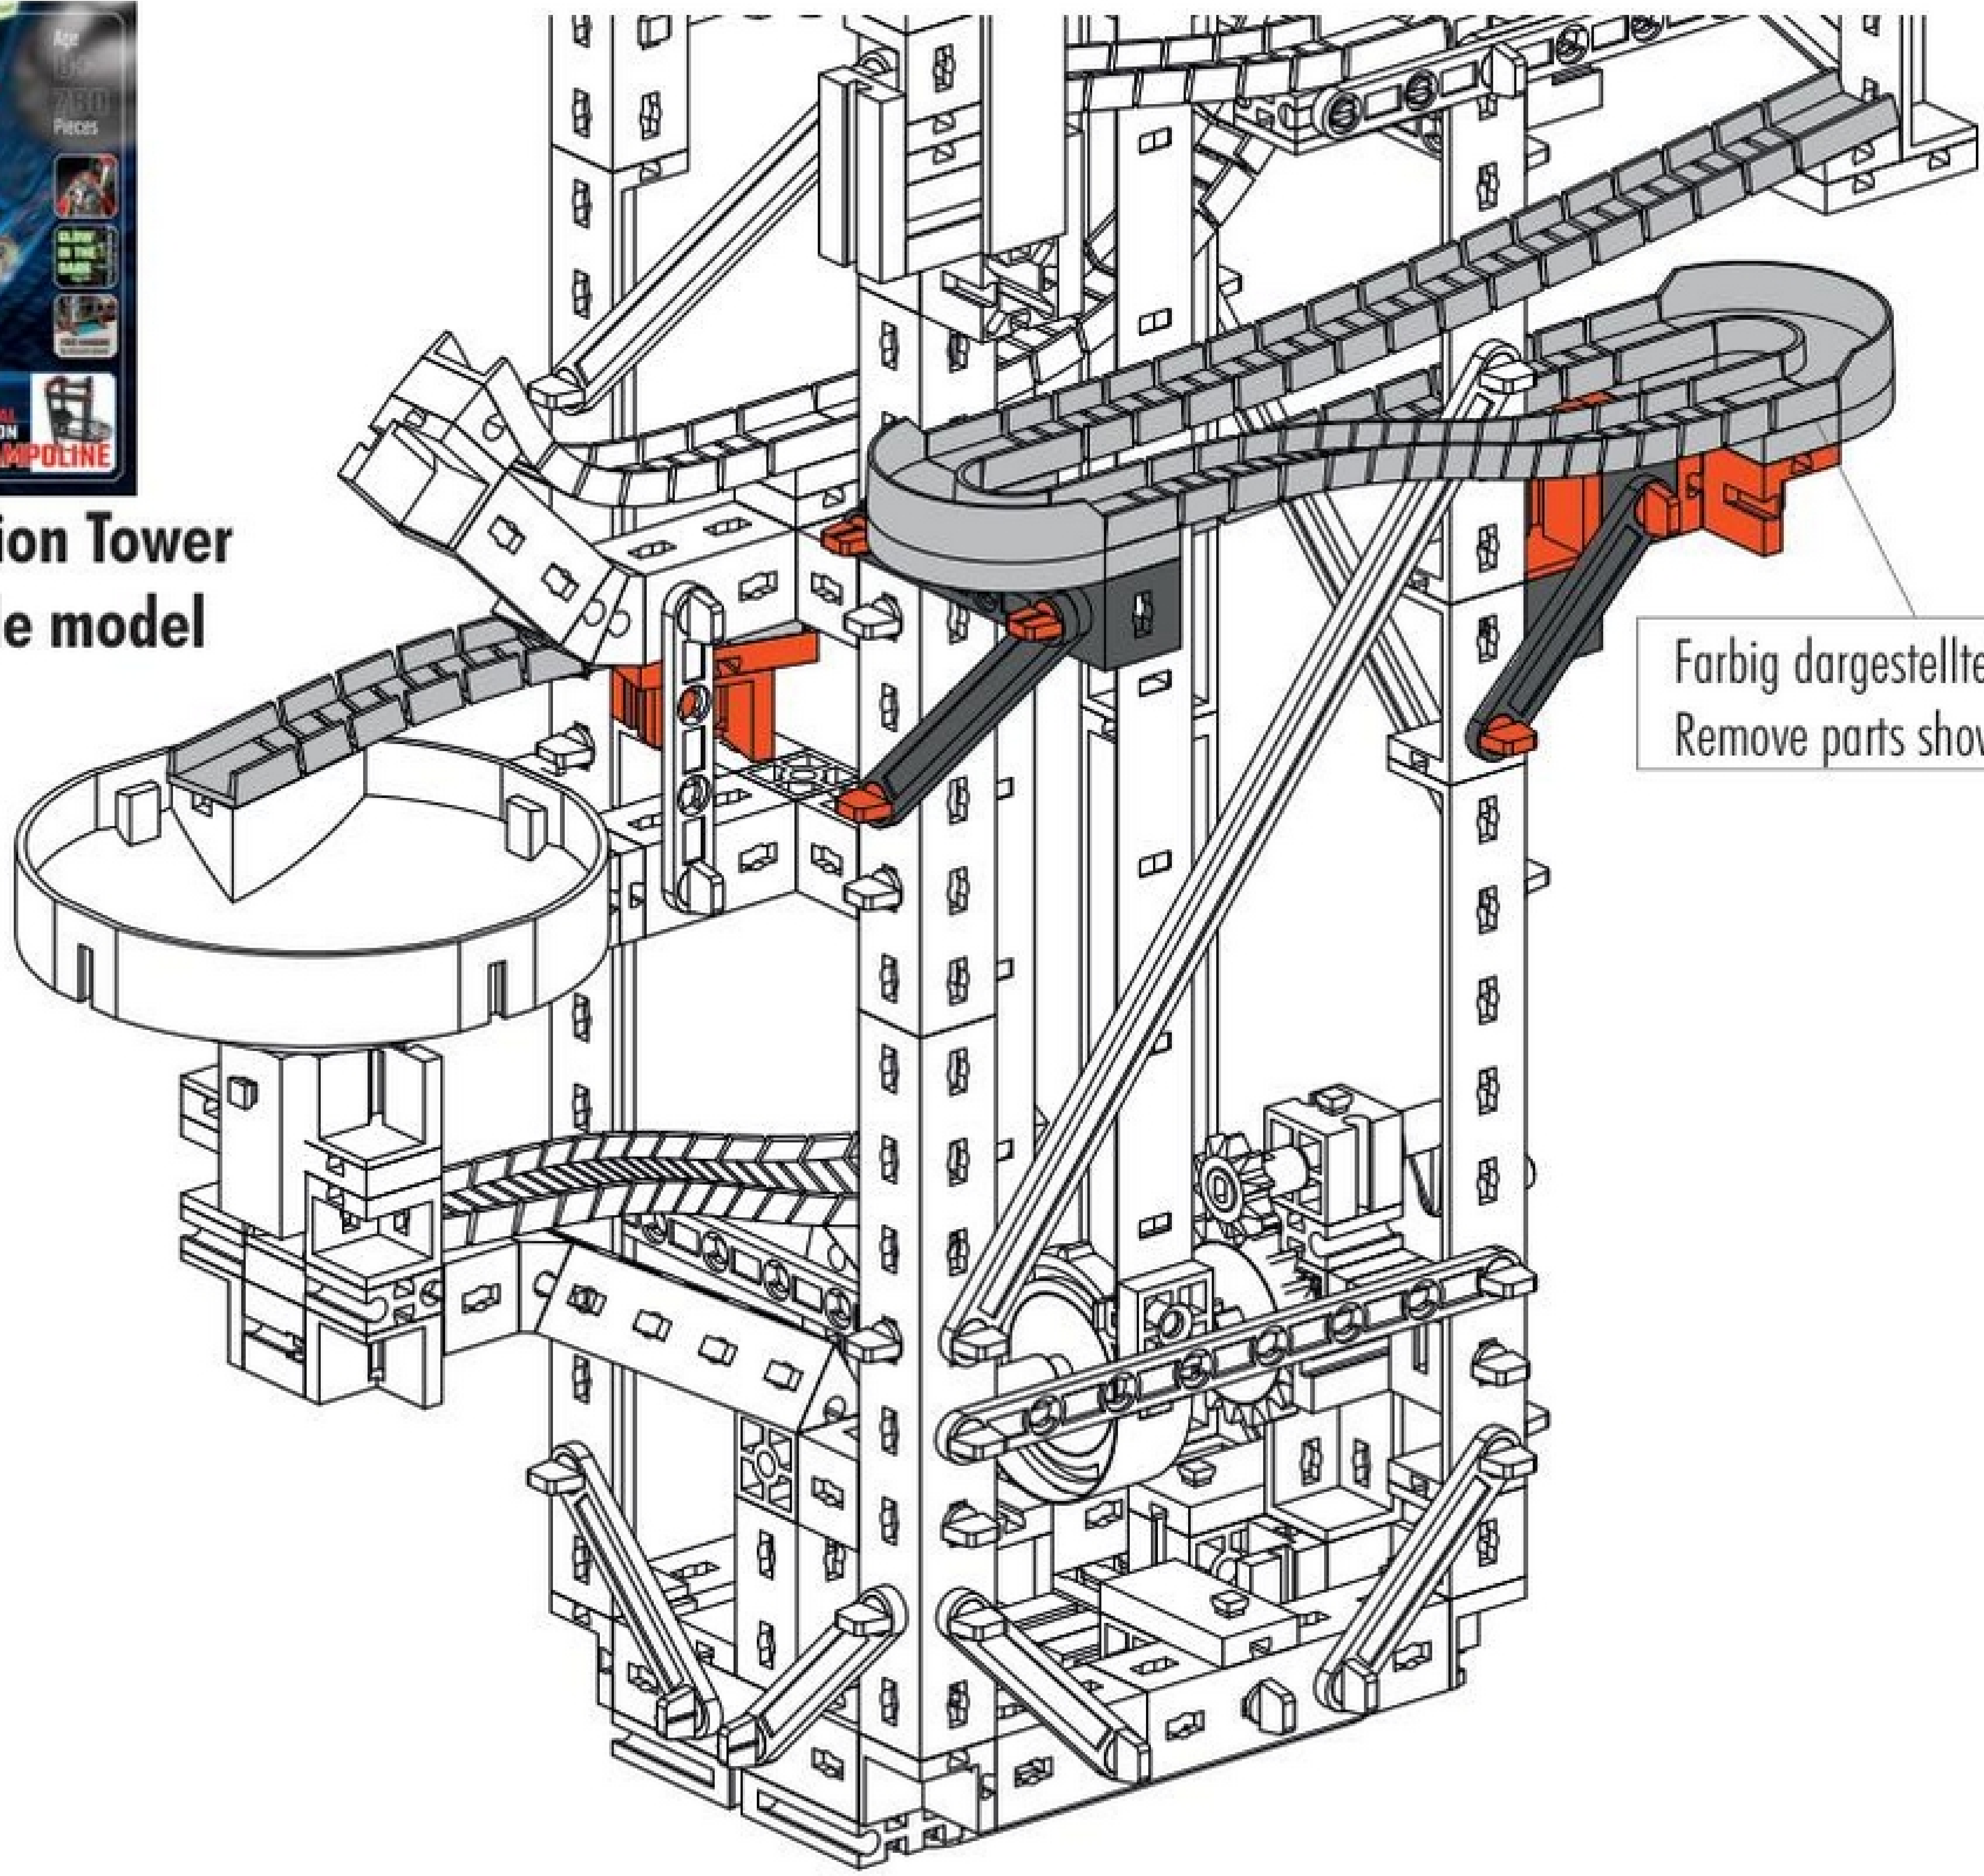

NR. 57

Zum Sammeln

FAN CLUB Modell Große Kugelbahn mit Trampolin

Unser Auszubildender Marko hat das aktuelle Fan Club Modell für dich konstruiert. Er hat den Hanging Action Tower mit dem Dynamic XM kombiniert und somit ein großes, actionreiches Modell geschaffen.

Wir wünschen dir viel Spaß beim Bauen.

Profi Hanging Action Tower Tischmodell / Table model

Seite 4 / Page 4

1

Farbig dargestellte Teile ausbauen.
Remove parts shown in color.

Profi Dynamic XM Parcours 1

Seite 4 / Page 4

2

Farbig dargestellte Teile ausbauen.
Remove parts shown in color.

3

4

Einzelteilübersicht

Spare parts list

	19 316 7 x		31 915 1 X		35 072 2 X		36 921 16 X		38 423 2 x		167 983 1 x
	31 010 1 x		31 918 1 X		35 073 8 X		36 922 37X		38 428 16 x		167 984 1 x
	31 011 15 x		31 981 13 x		35 087 1 X		36 923 8 X		38 546 2 x		167 985 1 x
	31 021 1 x		31 982 55 X		35 088 2 X		36 950 20 X		105 196 1 x		168 721 1 x
	31 022 1 x		31 983 3 X		35 129 1 X		36 973 22 X		119 753 3 x		169 092 1 x
	31 031 1 x		32 064 50 X		35 405 4 X		37 237 49 X		119 850 5 x		169 194 1 x
	31 058 6 x		32 071 15 X		35 466 1 X		37 468 35 X		132 875 4 x		173 045 2 x
	31 060 1 x		32 330 1 X		35 945 5 X		37 527 1 X		144 262 10 x		176 665 5 x
	31 061 2 x		32 850 13 X		36 264 1 X		37 679 11 X		151 717 1 x		176 666 2 x
	31 330 1 x		32 879 5 X		36 293 27 X		37 858 1 X		153 367 4 x		176 667 5 x
	31 390 1 x		32 881 9 X		36 323 100 X		37 925 1 X		155 901 1 x		176 777 4 x
	31 391 1 x		32 985 1 X		36 324 17 X		37 926 3 X		163 201 1 x		176 778 2 x
	31 426 1 x		35 031 6 X		36 334 8 X		38 237 3 X		163 438 1 x		176 779 2 x
	31 436 1 x		35 049 34 X		36 370 5 X		38 240 67 X		165 231 12 x		176 780 1 x
	31 597 5 x		35 057 7 X		36 819 2 X		38 241 2 X		165 232 10 x		
	31 671 1 x		35 063 5 X		36 912 2 X		38 244 1 x		165 233 5 x		
	31 771 1 x		35 065 1 X		36 913 3 X		38 246 2 x		167 367 1 x		
	31 848 6 x		35 066 2 X		36 920 51 X		38 416 2 x		167 369 2 x		