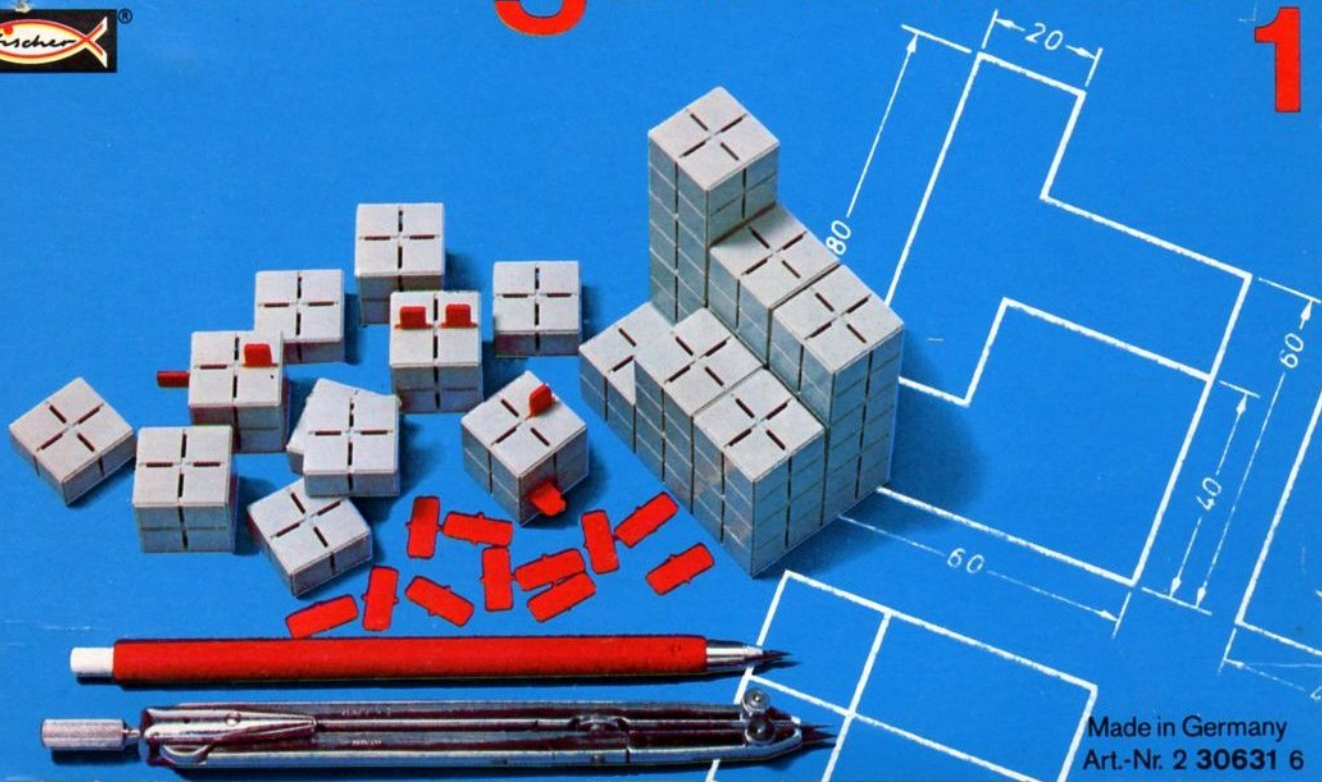

fischer[®]geometric[®]

1

Made in Germany
Art.-Nr. 2 30631 6

BESTÜCKUNG

18 Würfel 20x20x20

6 Platten 20x20x10

3 Platten 60x40x20

60 Steckverbinder

1 Heber

**1 Klarsichtdeckel für
Steckverbinderkassette**