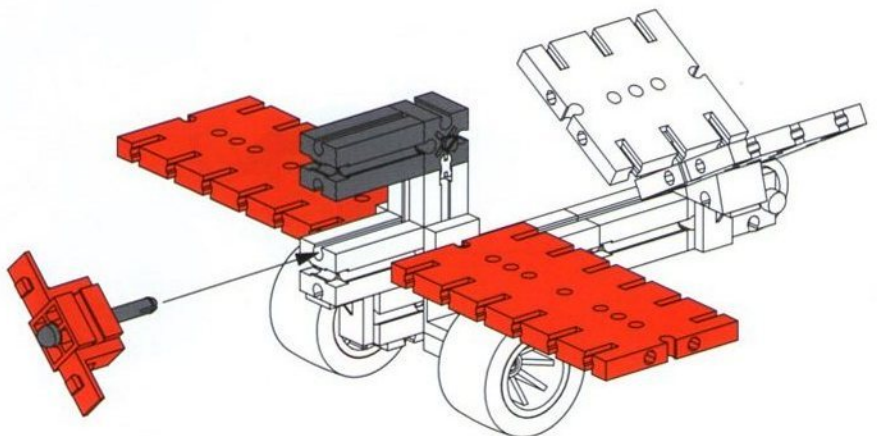

JUNIOR STARTER JUMBO PACK

10 MODELS

- Einzel baubar
- Mountable separately
- Peut être monté individuellement
- Apart monteerbar
- Se puede construir individualmente
- Montável individualmente

fischertechnik®

6

	2x		1x		1x		1x		2x		1x
---	----	---	----	---	----	--	----	---	----	---	----

5

1x 8x 2x 1x

6

4x 2x 1x

7  4x  2x  1x  1x

- 6**
- Red 1x3 Technic Cabin 1x
 - Red 1x3 Technic Plate 1x
 - Grey 1x4 Technic Tire 4x
 - Grey 1x4 Technic Axle 1x
 - Red 1x2 Technic Pin 1x
 - Red 1x2 Technic L-Shape 2x
 - Red 1x2 Technic Pin 2x
 - Red 1x2 Technic Hook 2x
 - Blue Rubber Band 1x