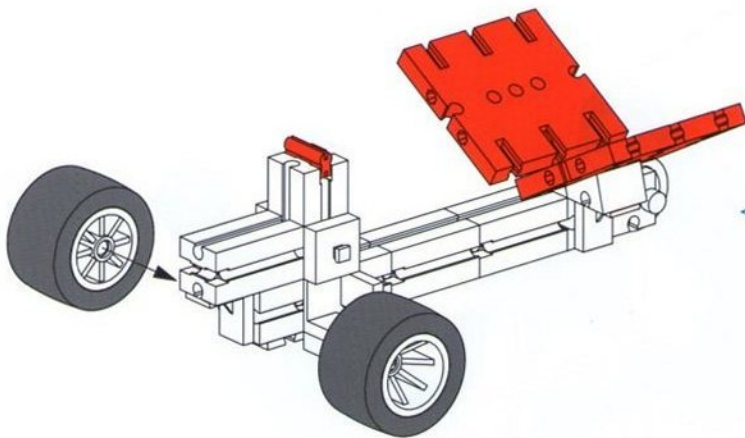

JUNIOR STARTER JUMBO PACK

10 MODELS

- Einzel baubar
- Mountable separately
- Peut être monté individuellement
- Apart monteerbar
- Se puede construir individualmente
- Montável individualmente

fischertechnik®

6

	2x		1x		1x		1x		2x		1x
---	----	---	----	---	----	--	----	---	----	---	----

5

1x 8x 2x 1x

6

4x 2x 1x

7  4x  2x  1x  1x

- 6**
- Red 1x3 Technic Cabin 1x
 - Red 1x3 Technic Plate 1x
 - Grey 1x4 Technic Tire 4x
 - Grey 1x4 Technic Axle 1x
 - Red 1x2 Technic Pin 1x
 - Red 1x2 Technic L-Shape 2x
 - Red 1x2 Technic Pin 2x
 - Red 1x2 Technic Hook 2x
 - Blue Rubber Band 1x