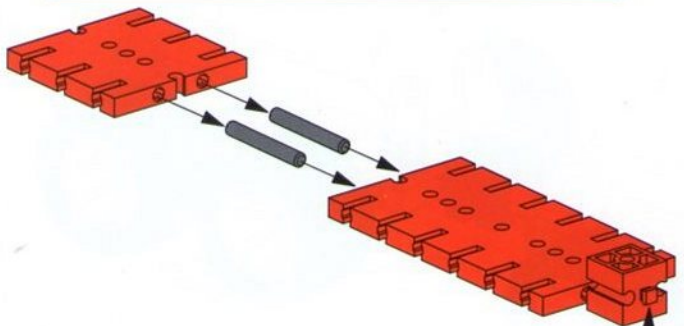

JUNIOR STARTER JUMBO PACK

10 MODELS

- Einzel baubar
- Mountable separately
- Peut être monté individuellement
- Apart monteerbar
- Se puede construir individualmente
- Montável individualmente

fischertechnik®

Inhalt
Contents
Contenu

Inhoud
Contenido
Conteúdo

Inhalt
Contents
Contenu

Inhoud
Contenido
Conteúdo

5  2x  2x  2x  3x  1x

6  8x  1x

4  2x  1x  8x  8x  15 2x

5  8x  2x  2x  1x  2x

6

	2x		1x		1x		1x		2x		1x
---	----	---	----	---	----	--	----	---	----	---	----

5

1x 8x 2x 1x

6

4x 2x 1x

7  4x  2x  1x  1x

- 6**
- Red 1x3 Technic Cabin 1x
 - Red 1x3 Technic Plate 1x
 - Grey 1x4 Technic Tire 4x
 - Grey 1x4 Technic Axle 1x
 - Red 1x2 Technic Pin 1x
 - Red 1x2 Technic L-Shape 2x
 - Red 1x2 Technic Pin 2x
 - Red 1x2 Technic Hook 2x
 - Blue Rubber Band 1x