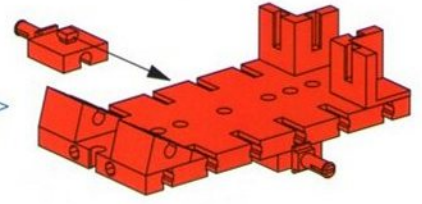

JUNIOR STARTER JUMBO PACK

10 MODELS

- Einzel baubar
- Mountable separately
- Peut être monté individuellement
- Apart monteerbar
- Se puede construir individualmente
- Montável individualmente

fischertechnik®

Inhalt
Contents
Contenu

Inhoud
Contenido
Conteúdo

Inhalt
Contents
Contenu

Inhoud
Contenido
Conteúdo

5  2x  2x  2x  3x  1x

6  8x  1x

4  2x  1x  8x  8x  15 2x

5  8x  2x  2x  1x  2x

6

	2x		1x		1x		1x		2x		1x
---	----	---	----	---	----	--	----	---	----	---	----

5

1x 8x 2x 1x

6

4x 2x 1x

7  4x  2x  1x  1x

- 6**
- Red 1x3 Technic Cabin 1x
 - Red 1x3 Technic Plate 1x
 - Grey 1x4 Technic Tire 4x
 - Grey 1x4 Technic Axle 1x
 - Red 1x2 Technic Pin 1x
 - Red 1x2 Technic L-Shape 2x
 - Red 1x2 Technic Pin 2x
 - Red 1x2 Technic Hook 2x
 - Blue Rubber Band 1x