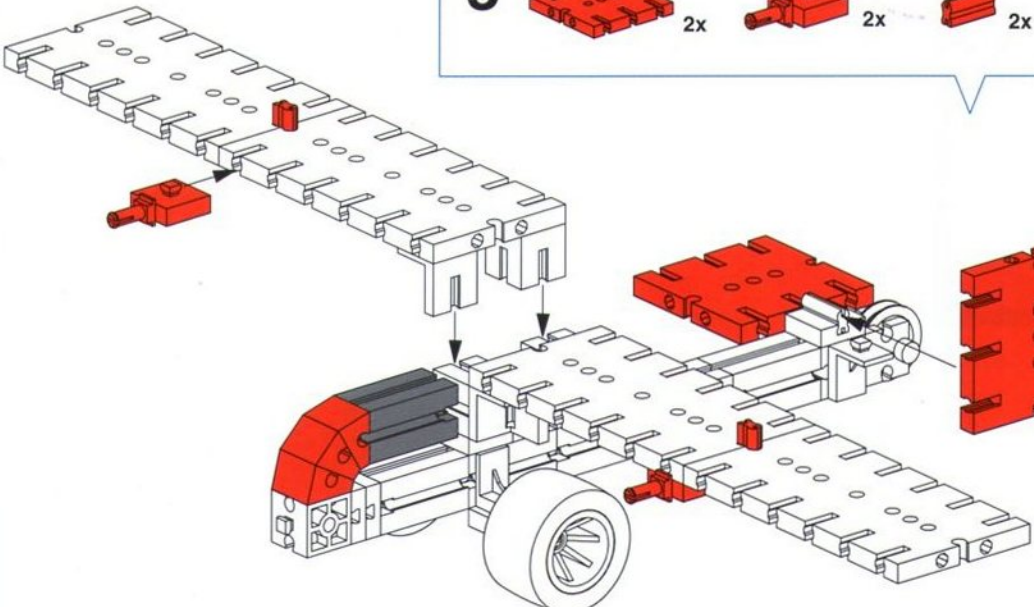

5 2x 2x 2x 3x 1x

6 8x 1x