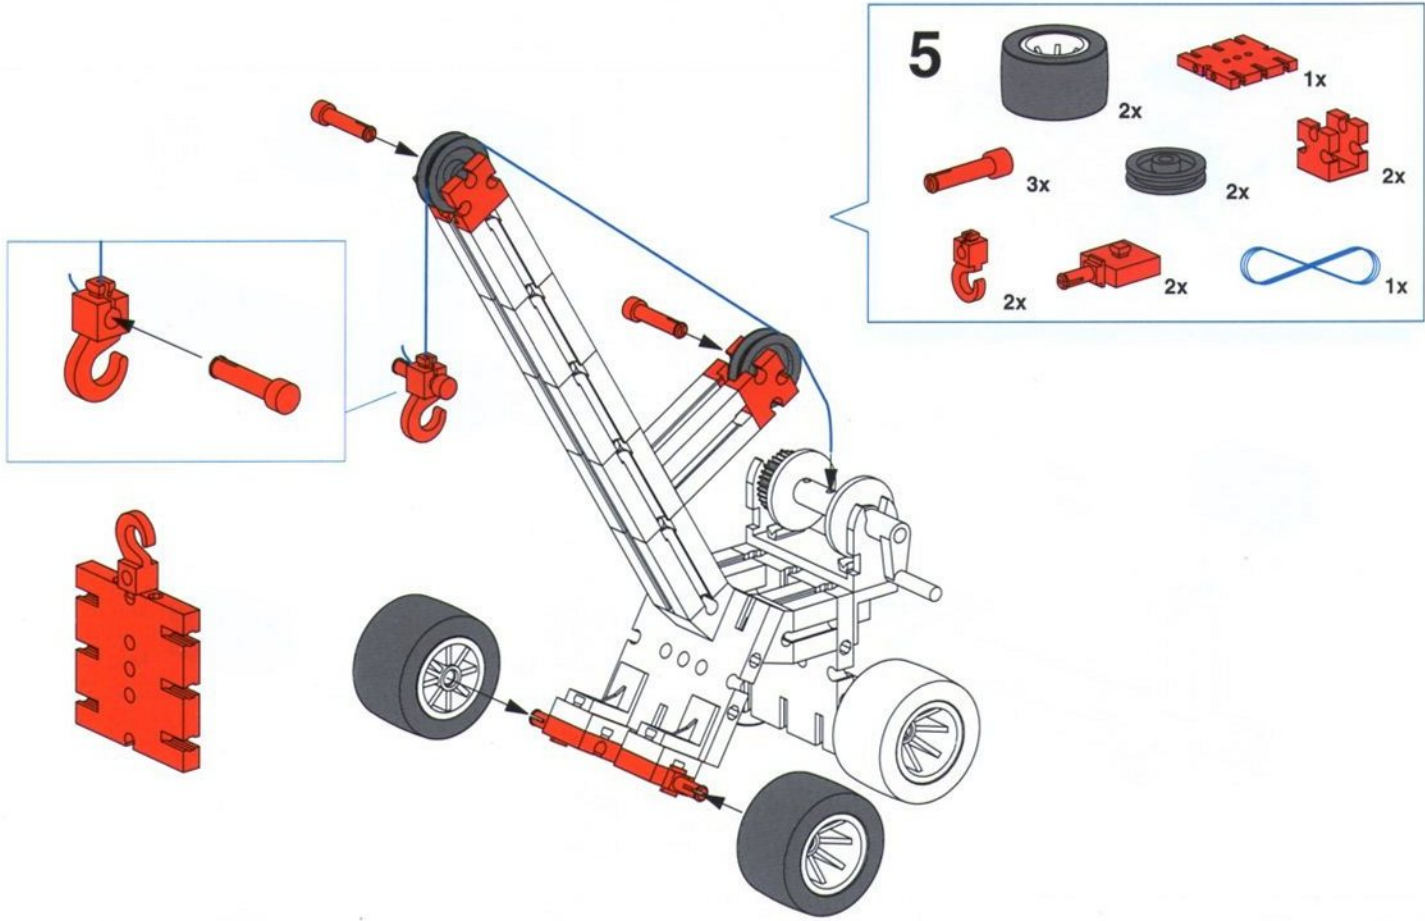

JUNIOR STARTER JUMBO PACK

10 MODELS

- Einzel baubar
- Mountable separately
- Peut être monté individuellement
- Apart monteerbar
- Se puede construir individualmente
- Montável individualmente

fischertechnik®

6

	2x		1x		1x		1x		2x		1x
---	----	---	----	---	----	--	----	---	----	---	----

5

1x 8x 2x 1x

6

4x 2x 1x

7  4x  2x  1x  1x

- 6**
- Red 1x3 Technic Cabin 1x
 - Red 1x3 Technic Plate 1x
 - Grey 1x4 Technic Tire 4x
 - Grey 1x4 Technic Axle 1x
 - Red 1x2 Technic Pin 1x
 - Red 1x2 Technic L-Shape 2x
 - Red 1x2 Technic Pin 2x
 - Red 1x2 Technic Hook 2x
 - Blue Rubber Band 1x