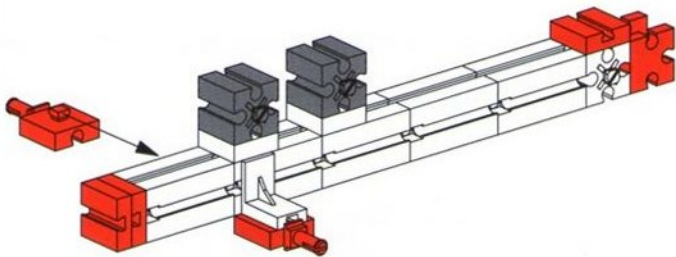

JUNIOR STARTER JUMBO PACK

10 MODELS

- Einzel baubar
- Mountable separately
- Peut être monté individuellement
- Apart monteerbar
- Se puede construir individualmente
- Montável individualmente

fischertechnik®

Inhalt
Contents
Contenu

Inhoud
Contenido
Conteúdo

Inhalt
Contents
Contenu

Inhoud
Contenido
Conteúdo

5  2x  2x  2x  3x  1x

6  8x  1x

4  2x  1x  8x  8x  15 2x

5  8x  2x  2x  1x  2x

6

	2x		1x		1x		1x		2x		1x
---	----	---	----	---	----	--	----	---	----	---	----

5

1x 8x 2x 1x

6

4x 2x 1x

7  4x  2x  1x  1x

- 6**
- Red 1x3 Technic Cabin 1x
 - Red 1x3 Technic Plate 1x
 - Grey 1x4 Technic Tire 4x
 - Grey 1x4 Technic Axle 1x
 - Red 1x2 Technic Pin 1x
 - Red 1x2 Technic L-Shape 2x
 - Red 1x2 Technic Pin 2x
 - Red 1x2 Technic Hook 2x
 - Blue Rubber Band 1x