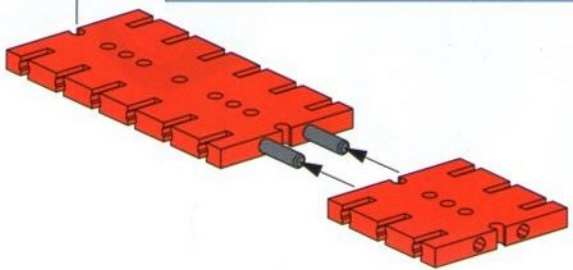

JUNIOR STARTER JUMBO PACK

10 MODELS

- Einzel baubar
- Mountable separately
- Peut être monté individuellement
- Apart monteerbar
- Se puede construir individualmente
- Montável individualmente

fischertechnik®

6

	2x		1x		1x		1x		2x		1x
---	----	---	----	---	----	--	----	---	----	---	----

5

1x 8x 2x 1x

6

4x 2x 1x

7  4x  2x  1x  1x

- 6**
- Red 1x3 Technic Cabin 1x
 - Red 1x3 Technic Plate 1x
 - Grey 1x4 Technic Tire 4x
 - Grey 1x4 Technic Axle 1x
 - Red 1x2 Technic Pin 1x
 - Red 1x2 Technic L-Shape 2x
 - Red 1x2 Technic Pin 2x
 - Red 1x2 Technic Hook 2x
 - Blue Rubber Band 1x