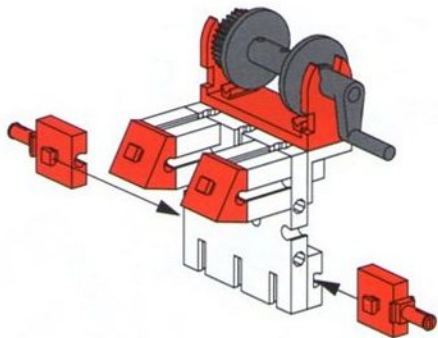

JUNIOR STARTER JUMBO PACK

10 MODELS

- Einzel baubar
- Mountable separately
- Peut être monté individuellement
- Apart monteerbar
- Se puede construir individualmente
- Montável individualmente

fischertechnik®

6

	2x		1x		1x		1x		2x		1x
---	----	---	----	---	----	--	----	---	----	---	----

5

1x 8x 2x 1x

6

4x 2x 1x

7  4x  2x  1x  1x

- 6**
- Red 1x3 Technic Cabin 1x
 - Red 1x3 Technic Plate 1x
 - Grey 1x4 Technic Tire 4x
 - Grey 1x4 Technic Axle 1x
 - Red 1x2 Technic Pin 1x
 - Red 1x2 Technic L-Shape 2x
 - Red 1x2 Technic Pin 2x
 - Red 1x2 Technic Hook 2x
 - Blue Rubber Band 1x