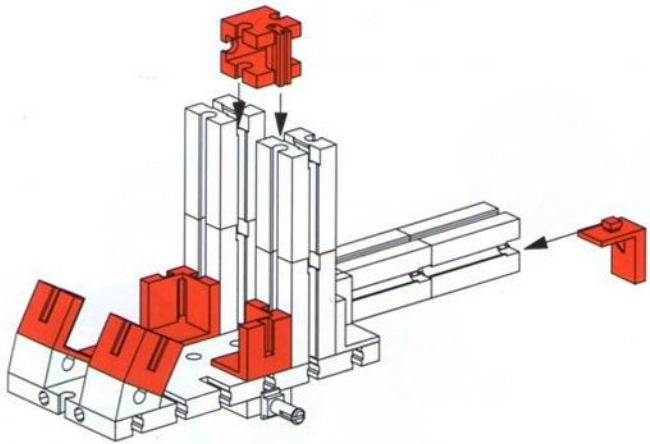

JUNIOR STARTER JUMBO PACK

10 MODELS

- Einzel baubar
- Mountable separately
- Peut être monté individuellement
- Apart monteerbar
- Se puede construir individualmente
- Montável individualmente

fischertechnik®

6

	2x		1x		1x		1x		2x		1x
---	----	---	----	---	----	--	----	---	----	---	----

5

1x 8x 2x 1x

6

4x 2x 1x

7  4x  2x  1x  1x

- 6**
- Red 1x3 Technic Cabin 1x
 - Red 1x3 Technic Plate 1x
 - Grey 1x4 Technic Tire 4x
 - Grey 1x4 Technic Axle 1x
 - Red 1x2 Technic Pin 1x
 - Red 1x2 Technic L-Shape 2x
 - Red 1x2 Technic Pin 2x
 - Red 1x2 Technic Hook 2x
 - Blue Rubber Band 1x