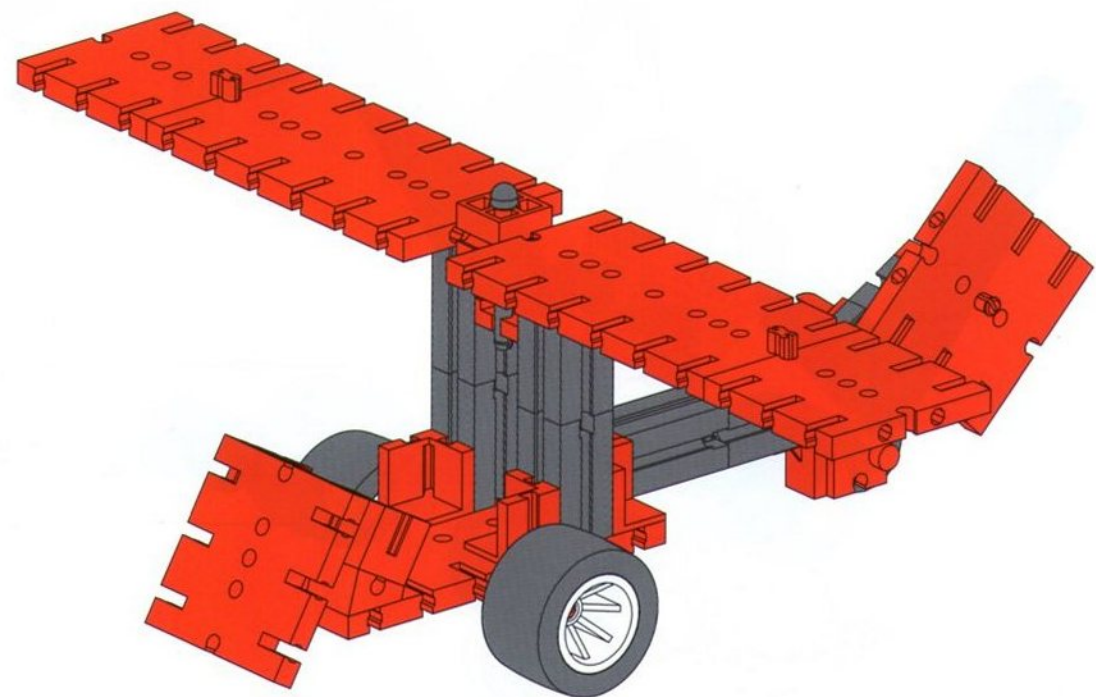

JUNIOR STARTER JUMBO PACK

10 MODELS

- Einzel baubar
- Mountable separately
- Peut être monté individuellement
- Apart monteerbar
- Se puede construir individualmente
- Montável individualmente

fischertechnik®

6

	2x		1x		1x		1x		2x		1x
---	----	---	----	---	----	--	----	---	----	---	----

5

1x 8x 2x 1x

6

4x 2x 1x

7  4x  2x  1x  1x

- 6**
- Red 1x3 Technic Cabin 1x
 - Red 1x3 Technic Plate 1x
 - Grey 1x4 Technic Tire 4x
 - Grey 1x4 Technic Axle 1x
 - Red 1x2 Technic Pin 1x
 - Red 1x2 Technic L-Shape 2x
 - Red 1x2 Technic Pin 2x
 - Red 1x2 Technic Hook 2x
 - Blue Rubber Band 1x