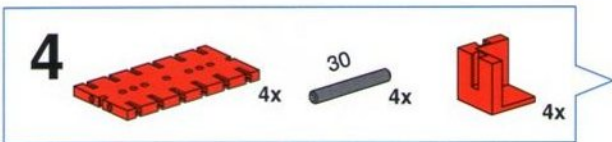

JUNIOR STARTER JUMBO PACK

10 MODELS

- Einzel baubar
- Mountable separately
- Peut être monté individuellement
- Apart monteerbar
- Se puede construir individualmente
- Montável individualmente

fischertechnik®

Inhalt
Contents
Contenu

Inhoud
Contenido
Conteúdo

Inhalt
Contents
Contenu

Inhoud
Contenido
Conteúdo

5  2x  2x  2x  3x  1x

6  8x  1x

4  2x  1x  8x  8x  15 2x

5  8x  2x  2x  1x  2x

6

	2x		1x		1x		1x		2x		1x
---	----	---	----	---	----	--	----	---	----	---	----

5

1x 8x 2x 1x

6

4x 2x 1x

7  4x  2x  1x  1x

- 6**
- Red 1x3 Technic Cabin 1x
 - Red 1x3 Technic Plate 1x
 - Grey 1x4 Technic Tire 4x
 - Grey 1x4 Technic Axle 1x
 - Red 1x2 Technic Pin 1x
 - Red 1x2 Technic L-Shape 2x
 - Red 1x2 Technic Pin 2x
 - Red 1x2 Technic Hook 2x
 - Blue Rubber Band 1x