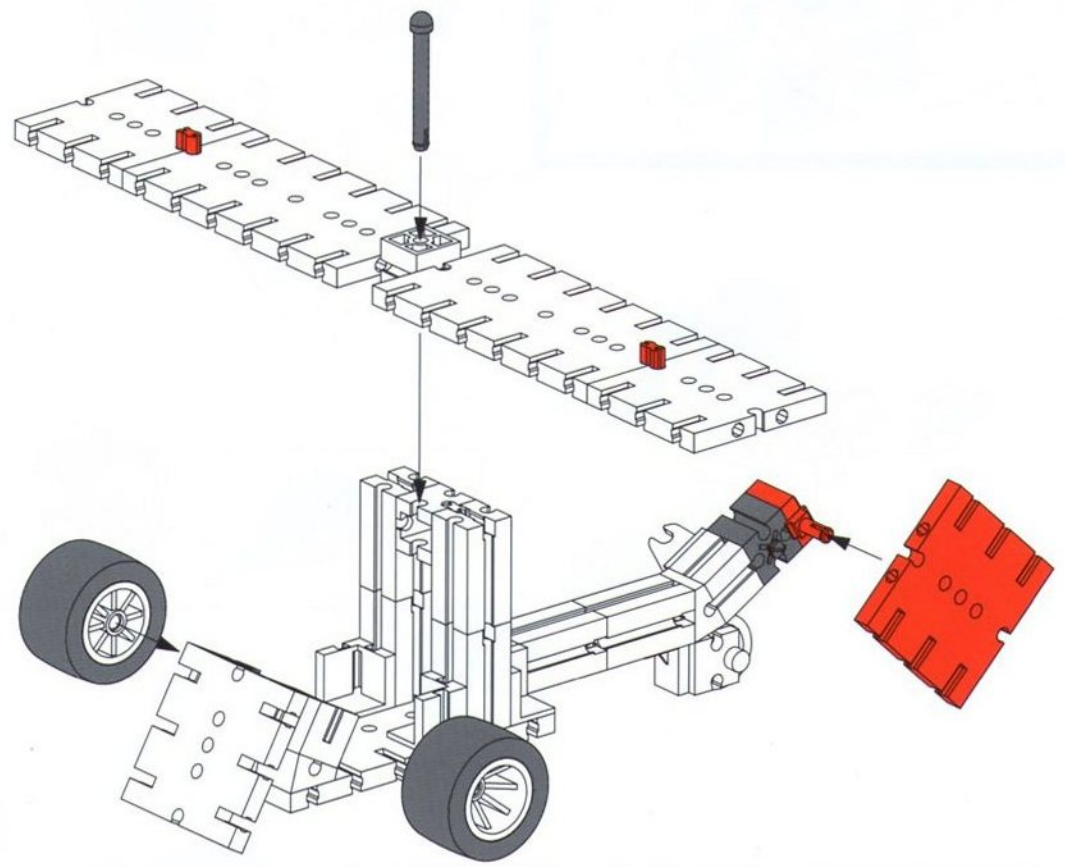

JUNIOR STARTER JUMBO PACK

10 MODELS

- Einzel baubar
- Mountable separately
- Peut être monté individuellement
- Apart monteerbar
- Se puede construir individualmente
- Montável individualmente

fischertechnik®

6

	2x		1x		1x		1x		2x		1x
---	----	---	----	---	----	--	----	---	----	---	----

5

1x 8x 2x 1x

6

4x 2x 1x

7  4x  2x  1x  1x

- 6**
- Red 1x3 Technic Cabin 1x
 - Red 1x3 Technic Plate 1x
 - Grey 1x4 Technic Tire 4x
 - Grey 1x4 Technic Axle 1x
 - Red 1x2 Technic Pin 1x
 - Red 1x2 Technic L-Shape 2x
 - Red 1x2 Technic Pin 2x
 - Red 1x2 Technic Hook 2x
 - Blue Rubber Band 1x