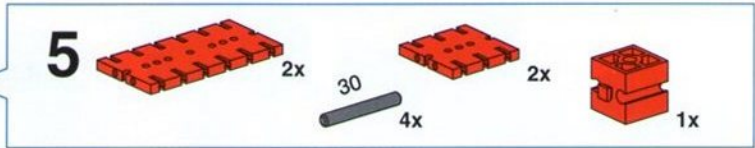

JUNIOR STARTER JUMBO PACK

10 MODELS

- Einzel baubar
- Mountable separately
- Peut être monté individuellement
- Apart monteerbar
- Se puede construir individualmente
- Montável individualmente

fischertechnik®

Inhalt
Contents
Contenu

Inhoud
Contenido
Conteúdo

Inhalt
Contents
Contenu

Inhoud
Contenido
Conteúdo

5  2x  2x  2x  3x  1x

6  8x  1x

4  2x  1x  8x  8x  15 2x

5  8x  2x  2x  1x  2x

6

	2x		1x		1x		1x		2x		1x
---	----	---	----	---	----	--	----	---	----	---	----

5

1x 8x 2x 1x

6

4x 2x 1x

7  4x  2x  1x  1x

- 6**
- Red 1x3 Technic Cabin 1x
 - Red 1x3 Technic Plate 1x
 - Grey 1x4 Technic Tire 4x
 - Grey 1x4 Technic Axle 1x
 - Red 1x2 Technic Pin 1x
 - Red 1x2 Technic L-Shape 2x
 - Red 1x2 Technic Pin 2x
 - Red 1x2 Technic Hook 2x
 - Blue Rubber Band 1x