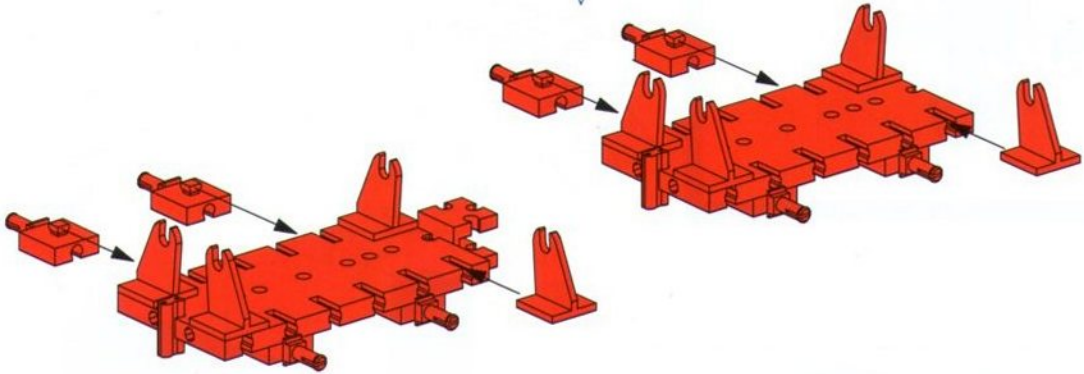

4 2x 1x 8x 8x 15 2x