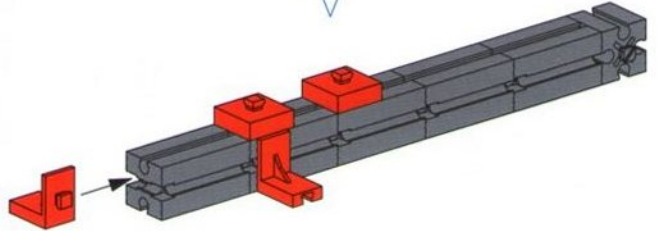

JUNIOR STARTER JUMBO PACK

10 MODELS

- Einzel baubar
- Mountable separately
- Peut être monté individuellement
- Apart monteerbar
- Se puede construir individualmente
- Montável individualmente

fischertechnik®

Inhalt
Contents
Contenu

Inhoud
Contenido
Conteúdo

Inhalt
Contents
Contenu

Inhoud
Contenido
Conteúdo

5  2x  2x  2x  3x  1x

6  8x  1x

4  2x  1x  8x  8x  15 2x

5  8x  2x  2x  1x  2x

6

	2x		1x		1x		1x		2x		1x
---	----	---	----	---	----	--	----	---	----	---	----

5

1x 8x 2x 1x

6

4x 2x 1x

7  4x  2x  1x  1x

- 6**
- Red 1x3 Technic Cabin 1x
 - Red 1x3 Technic Plate 1x
 - Grey 1x4 Technic Tire 4x
 - Grey 1x4 Technic Axle 1x
 - Red 1x2 Technic Pin 1x
 - Red 1x2 Technic L-Shape 2x
 - Red 1x2 Technic Pin 2x
 - Red 1x2 Technic Hook 2x
 - Blue Rubber Band 1x