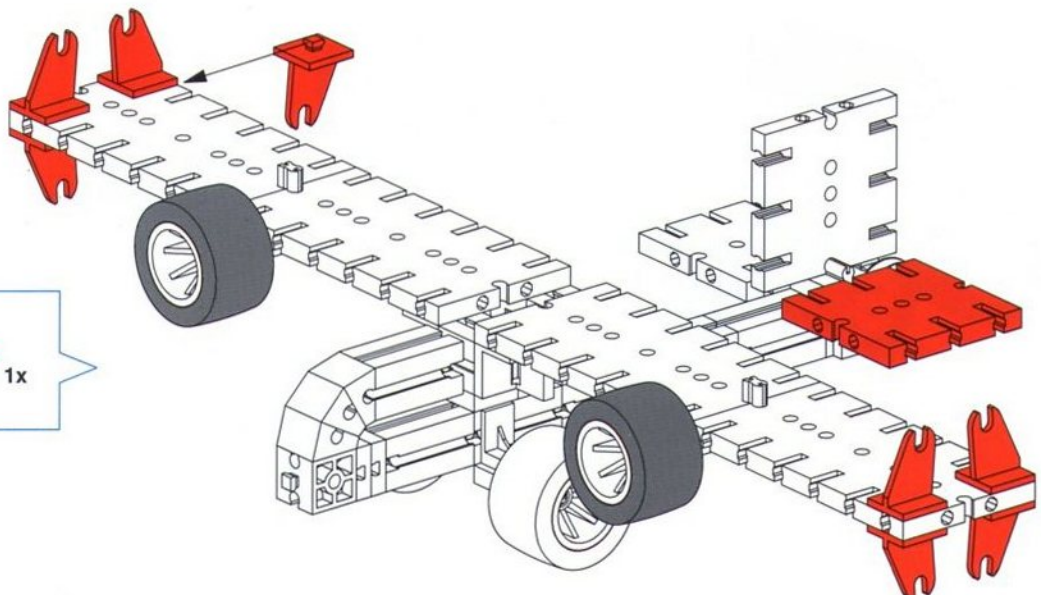

5 2x 2x 2x 3x 1x

6 8x 1x