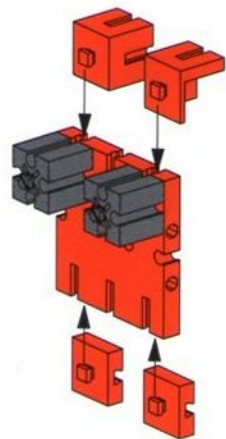

JUNIOR STARTER JUMBO PACK

10 MODELS

- Einzel baubar
- Mountable separately
- Peut être monté individuellement
- Apart monteerbar
- Se puede construir individualmente
- Montável individualmente

fischertechnik®

Inhalt
Contents
Contenu

Inhoud
Contenido
Conteúdo

Inhalt
Contents
Contenu

Inhoud
Contenido
Conteúdo

5  2x  2x  2x  3x  1x

6  8x  1x

4  2x  1x  8x  8x  15 2x

5  8x  2x  2x  1x  2x

6

	2x		1x		1x		1x		2x		1x
---	----	---	----	---	----	--	----	---	----	---	----

5

1x 8x 2x 1x

6

4x 2x 1x

7  4x  2x  1x  1x

- 6**
- Red 1x3 Technic Cabin 1x
 - Red 1x3 Technic Plate 1x
 - Grey 1x4 Technic Tire 4x
 - Grey 1x4 Technic Axle 1x
 - Red 1x2 Technic Pin 1x
 - Red 1x2 Technic L-Shape 2x
 - Red 1x2 Technic Pin 2x
 - Red 1x2 Technic Hook 2x
 - Blue Rubber Band 1x