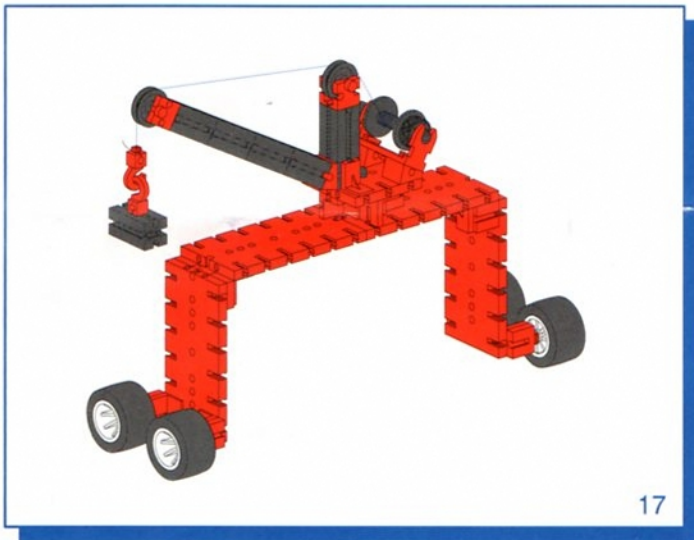

Inhalt
Contents
Contenu

Inhoud
Contenido
Conteúdo

Contenuto
Содержание
目录