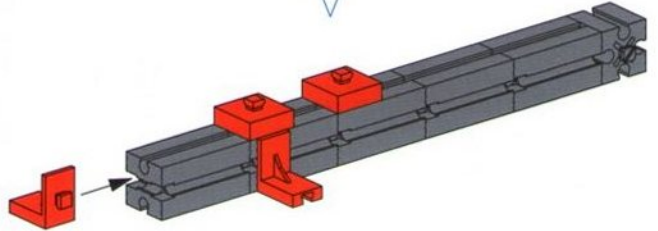

JUMBO PACK

fischertechnik 

JUNIOR

10 Models

- Einzel baubar
- Mountable separately
- Peut être monté individuellement
- Apart monterbar
- Se puede construir individualmente
- Montável individualmente
- Montabile singolarmente
- Возможно собрать по отдельности
- 可以?个搭建

Inhalt
Contents
Contenu

Inhoud
Contenido
Conteúdo

Contenuto
Содержание
目录

Inhalt
Contents
Contenu

Inhoud
Contenido
Conteúdo

Contenuto
Содержание
目录

5

- 2x
- 2x
- 2x
- 3x
- 1x

6

- 8x
- 1x

4  2x  1x  8x  8x  15 2x

5  8x  2x  2x  1x  2x

6

	2x		1x		1x		1x		2x		1x
---	----	---	----	---	----	--	----	---	----	---	----

5

1x  8x  2x  1x 

6

4x  2x  1x 

4

- 4x Grey Technic Axle (1/2)
- 3x Red Technic 30° Connector
- 1x Red Technic Pin (15)
- 4x Grey Technic Axle (1/2)

5

- 1x Grey Technic Axle (1/2)
- 1x Grey Technic Axle (1/2)
- 2x Red Technic Connector
- 2x Red Technic Hook
- 3x Red Technic Pin (3)
- 1x Blue Rubber Band
- 2x Grey Technic Wheel