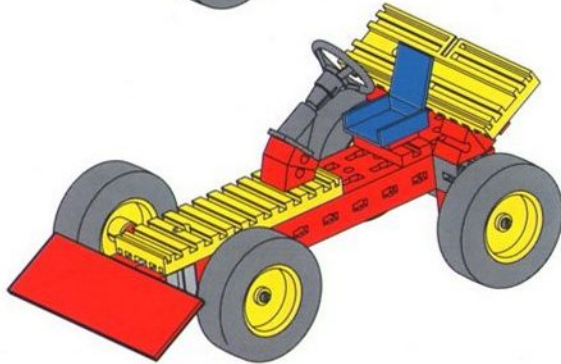

Vech – Tech – Junior

Einzelteilübersicht · Spare parts list · Liste des pièces détachées
 Onderdelenoverzicht · Lista de piezas · Lista dei pezzi

 4x	60837 (31010)	 4x	68277 (32627)	 1x	68072 (35049)	 2x	61876 (37468)
 4x	60845 (31011)	 4x	68285 (32850)	 1x	68331 (35051)	 1x	61892 (37636)
 1x	68234 (31690)	 1x	68293 (32851)	 1x	68358 (35065)	 1x	64212 (37679)
 1x	68242 (31905)	 1x	68307 (32852)	 2x	68366 (35414)	 2x	64239 (38240)
 1x	68250 (31909)	 1x	68315 (32858)	 1x	61400 (35795)	 2x	64816 (38259)
 1x	68269 (31916)	 2x	68323 (32861)	 1x	68374 (35806)	 1x	68161 (38277)
 1x	65790 (31981)	 3x	60195 (31005)	 2x	61493 (36302)	 1x	64778 (38413)
 4x	65650 (31983)	 4x	68382 (32913)	 3x	63585 (37237)	 1x	68188 (38428)
 2x	65596 (32064)	 1x	68390 (32968)	 2x	68145 (37238)	 1x	64158 (38251)