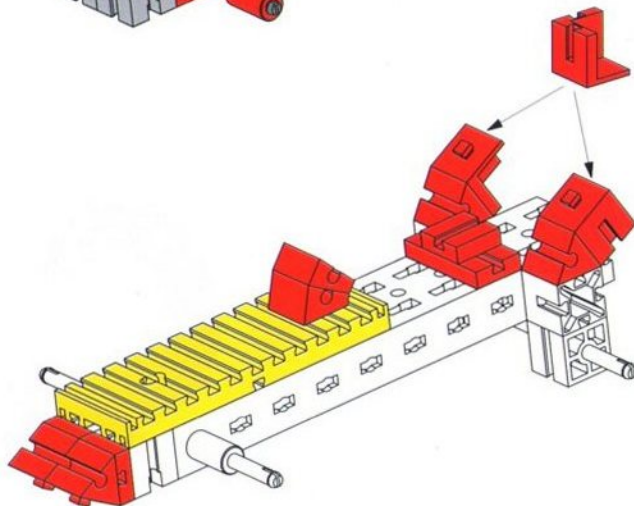

Vech – Tech – Junior

Einzelteilübersicht · Spare parts list · Liste des pièces détachées
 Onderdelenoverzicht · Lista de piezas · Lista dei pezzi

 4x	60837 (31010)	 4x	68277 (32627)	 1x	68072 (35049)	 2x	61876 (37468)
 4x	60845 (31011)	 4x	68285 (32850)	 1x	68331 (35051)	 1x	61892 (37636)
 1x	68234 (31690)	 1x	68293 (32851)	 1x	68358 (35065)	 1x	64212 (37679)
 1x	68242 (31905)	 1x	68307 (32852)	 2x	68366 (35414)	 2x	64239 (38240)
 1x	68250 (31909)	 1x	68315 (32858)	 1x	61400 (35795)	 2x	64816 (38259)
 1x	68269 (31916)	 2x	68323 (32861)	 1x	68374 (35806)	 1x	68161 (38277)
 1x	65790 (31981)	 3x	60195 (31005)	 2x	61493 (36302)	 1x	64778 (38413)
 4x	65650 (31983)	 4x	68382 (32913)	 3x	63585 (37237)	 1x	68188 (38428)
 2x	65596 (32064)	 1x	68390 (32968)	 2x	68145 (37238)	 1x	64158 (38251)

3

1

2

3

4

5

1

2