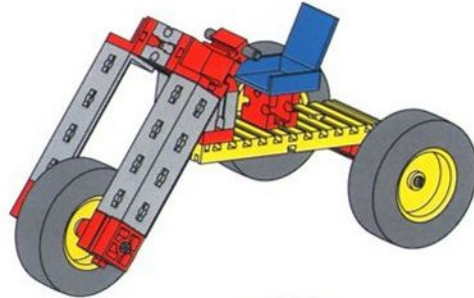

Vech – Tech – Junior

Einzelteilübersicht · Spare parts list · Liste des pièces détachées
 Onderdelenoverzicht · Lista de piezas · Lista dei pezzi

 4x	60837 (31010)	 4x	68277 (32627)	 1x	68072 (35049)	 2x	61876 (37468)
 4x	60845 (31011)	 4x	68285 (32850)	 1x	68331 (35051)	 1x	61892 (37636)
 1x	68234 (31690)	 1x	68293 (32851)	 1x	68358 (35065)	 1x	64212 (37679)
 1x	68242 (31905)	 1x	68307 (32852)	 2x	68366 (35414)	 2x	64239 (38240)
 1x	68250 (31909)	 1x	68315 (32858)	 1x	61400 (35795)	 2x	64816 (38259)
 1x	68269 (31916)	 2x	68323 (32861)	 1x	68374 (35806)	 1x	68161 (38277)
 1x	65790 (31981)	 3x	60195 (31005)	 2x	61493 (36302)	 1x	64778 (38413)
 4x	65650 (31983)	 4x	68382 (32913)	 3x	63585 (37237)	 1x	68188 (38428)
 2x	65596 (32064)	 1x	68390 (32968)	 2x	68145 (37238)	 1x	64158 (38251)