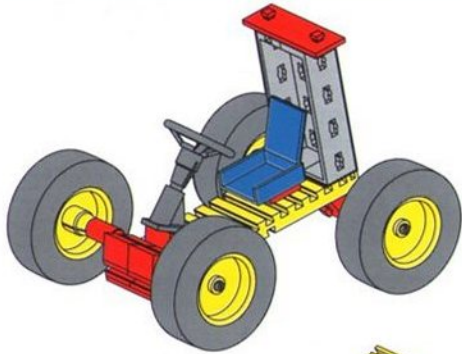

Vech – Tech – Junior

Einzelteilübersicht · Spare parts list · Liste des pièces détachées
 Onderdelenoverzicht · Lista de piezas · Lista dei pezzi

 4x	60837 (31010)	 4x	68277 (32627)	 1x	68072 (35049)	 2x	61876 (37468)
 4x	60845 (31011)	 4x	68285 (32850)	 1x	68331 (35051)	 1x	61892 (37636)
 1x	68234 (31690)	 1x	68293 (32851)	 1x	68358 (35065)	 1x	64212 (37679)
 1x	68242 (31905)	 1x	68307 (32852)	 2x	68366 (35414)	 2x	64239 (38240)
 1x	68250 (31909)	 1x	68315 (32858)	 1x	61400 (35795)	 2x	64816 (38259)
 1x	68269 (31916)	 2x	68323 (32861)	 1x	68374 (35806)	 1x	68161 (38277)
 1x	65790 (31981)	 3x	60195 (31005)	 2x	61493 (36302)	 1x	64778 (38413)
 4x	65650 (31983)	 4x	68382 (32913)	 3x	63585 (37237)	 1x	68188 (38428)
 2x	65596 (32064)	 1x	68390 (32968)	 2x	68145 (37238)	 1x	64158 (38251)