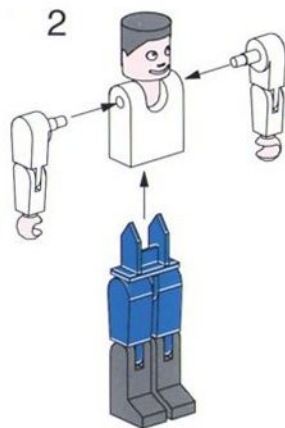

Vech – Tech – Junior

Einzelteilübersicht · Spare parts list · Liste des pièces détachées
 Onderdelenoverzicht · Lista de piezas · Lista dei pezzi

 4x	60837 (31010)	 4x	68277 (32627)	 1x	68072 (35049)	 2x	61876 (37468)
 4x	60845 (31011)	 4x	68285 (32850)	 1x	68331 (35051)	 1x	61892 (37636)
 1x	68234 (31690)	 1x	68293 (32851)	 1x	68358 (35065)	 1x	64212 (37679)
 1x	68242 (31905)	 1x	68307 (32852)	 2x	68366 (35414)	 2x	64239 (38240)
 1x	68250 (31909)	 1x	68315 (32858)	 1x	61400 (35795)	 2x	64816 (38259)
 1x	68269 (31916)	 2x	68323 (32861)	 1x	68374 (35806)	 1x	68161 (38277)
 1x	65790 (31981)	 3x	60195 (31005)	 2x	61493 (36302)	 1x	64778 (38413)
 4x	65650 (31983)	 4x	68382 (32913)	 3x	63585 (37237)	 1x	68188 (38428)
 2x	65596 (32064)	 1x	68390 (32968)	 2x	68145 (37238)	 1x	64158 (38251)