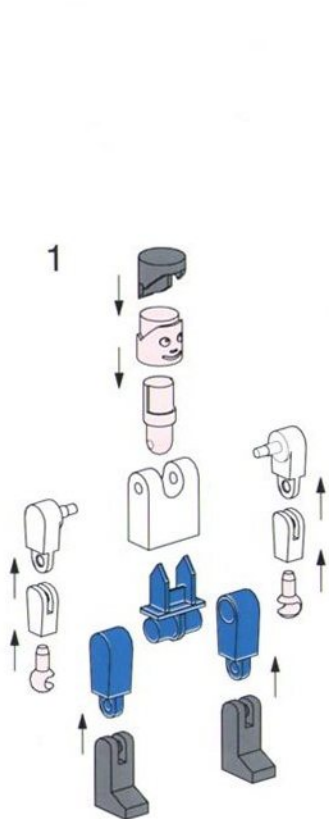

Vech – Tech – Junior

Einzelteilübersicht · Spare parts list · Liste des pièces détachées
 Onderdelenoverzicht · Lista de piezas · Lista dei pezzi

 4x	60837 (31010)	 4x	68277 (32627)	 1x	68072 (35049)	 2x	61876 (37468)
 4x	60845 (31011)	 4x	68285 (32850)	 1x	68331 (35051)	 1x	61892 (37636)
 1x	68234 (31690)	 1x	68293 (32851)	 1x	68358 (35065)	 1x	64212 (37679)
 1x	68242 (31905)	 1x	68307 (32852)	 2x	68366 (35414)	 2x	64239 (38240)
 1x	68250 (31909)	 1x	68315 (32858)	 1x	61400 (35795)	 2x	64816 (38259)
 1x	68269 (31916)	 2x	68323 (32861)	 1x	68374 (35806)	 1x	68161 (38277)
 1x	65790 (31981)	 3x	60195 (31005)	 2x	61493 (36302)	 1x	64778 (38413)
 4x	65650 (31983)	 4x	68382 (32913)	 3x	63585 (37237)	 1x	68188 (38428)
 2x	65596 (32064)	 1x	68390 (32968)	 2x	68145 (37238)	 1x	64158 (38251)