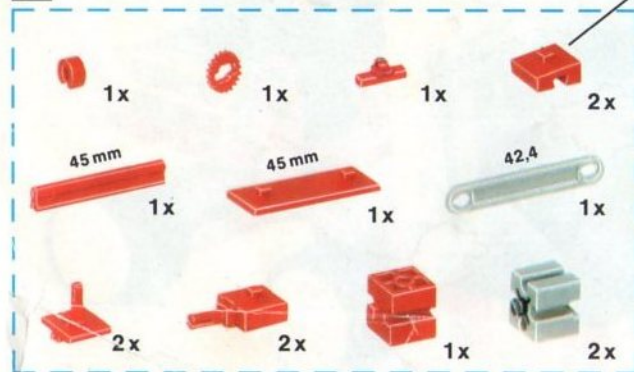

fischer[®]technik

Stapler
Forklift
Chariot de manutention
Vorkheftruck
Apiladora
Muletto
Gaffeltruck

1

von unten
underside
d'en bas
van onderen
de abajo
sotto
underifrån

2

3

0 40 45 mm

Radachse ganz nach vorne schieben
Slide wheel axle forward
Axe de roue à glisser vers l'avant
Radas geheel naar voren schuiven
Empujar el eje de la rueda completamente hacia adelante
Spostare tutto in avanti l'asse delle ruote

4

5

6

Ersatzteile
Spare parts
Pièces de rechange
Reserve onderdelen
Piezas de recambio
Pezzi di ricambio
Reservdelar