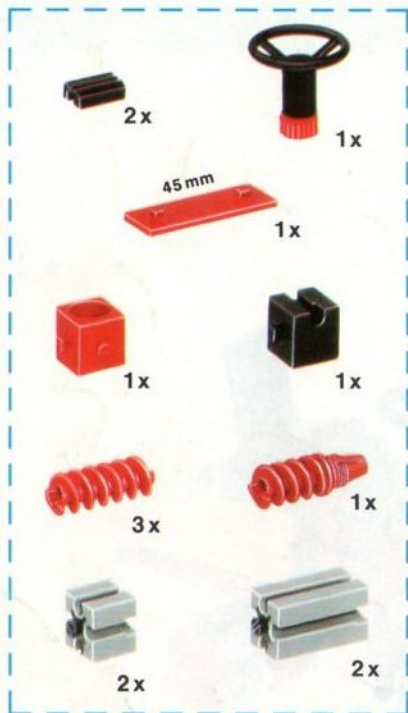

fischer[®]technik

Stapler
Forklift
Chariot de manutention
Vorkheftruck
Apiladora
Muletto
Gaffeltruck

1

von unten
underside
d'en bas
van onderen
de abajo
sotto
underifrån

2

3

0 40 45 mm

Radachse ganz nach vorne schieben
Slide wheel axle forward
Axe de roue à glisser vers l'avant
Radas geheel naar voren schuiven
Empujar el eje de la rueda completamente hacia adelante
Spostare tutto in avanti l'asse delle ruote

4

5

6

Ersatzteile
Spare parts
Pièces de rechange
Reserve onderdelen
Piezas de recambio
Pezzi di ricambio
Reservdelar