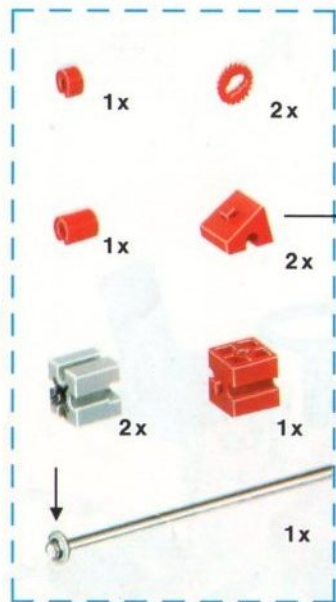

fischer[®]technik

Stapler
Forklift
Chariot de manutention
Vorkheftruck
Apiladora
Muletto
Gaffeltruck

1

von unten
underside
d'en bas
van onderen
de abajo
sotto
underifrån

2

3

0 40 45 mm

Radachse ganz nach vorne schieben
Slide wheel axle forward
Axe de roue à glisser vers l'avant
Radas geheel naar voren schuiven
Empujar el eje de la rueda completamente hacia adelante
Spostare tutto in avanti l'asse delle ruote

4

5

6

Ersatzteile
Spare parts
Pièces de rechange
Reserve onderdelen
Piezas de recambio
Pezzi di ricambio
Reservdelar