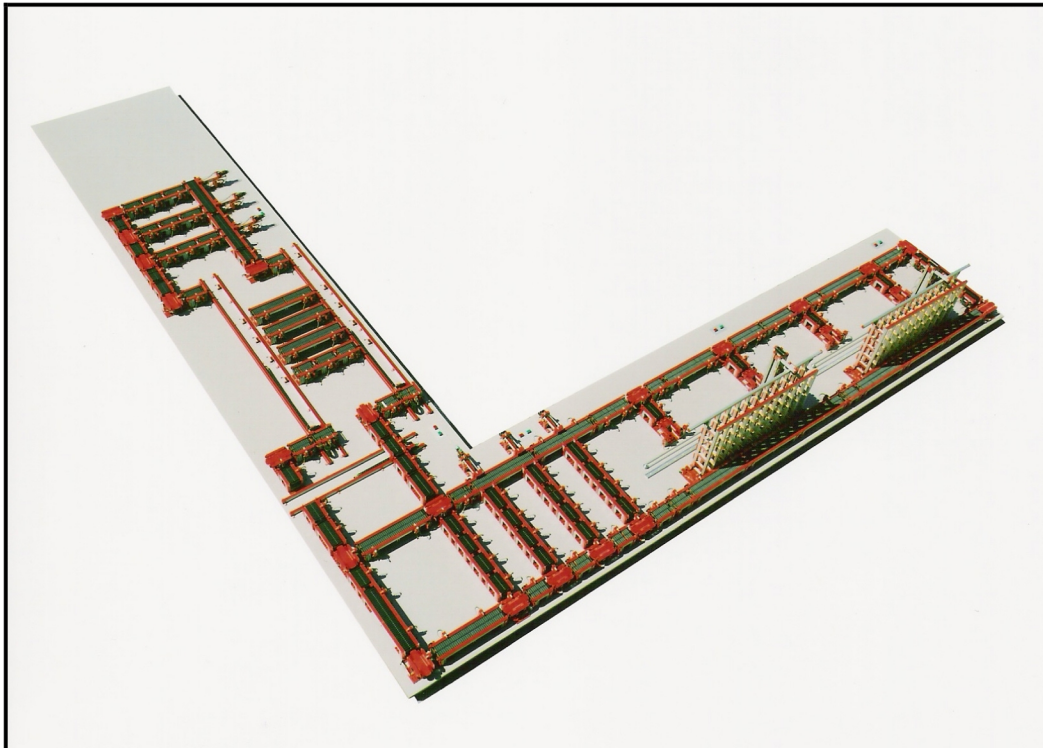

## **Individualmodell „Hochregale mit Logistikstrecken“**

Erstellungsdatum: 04-07/2003

Kunde: FH Kaiserslautern/Pirmasens

Leistungsumfang: Modell, komplett aufgebaut, verdrahtet und  
getestet, ohne Steuerung  
Auf 5 Tischplatten ca. 1,5 bis 2 m x 1 m  
100 Werkstücke  
Elektrische Pläne, Benutzerhandbuch  
Einweisung vor Ort