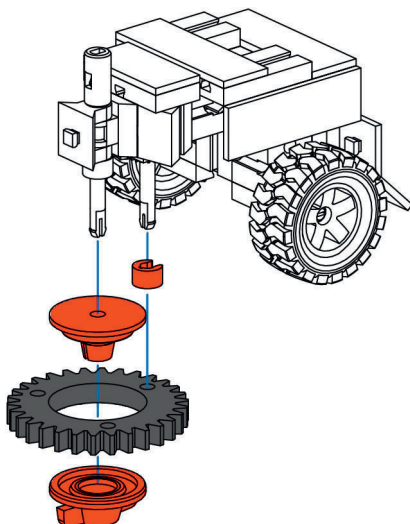

Forstfahrzeug

1 5x 1x

2 1x 1x 3x 1x 1x

3 1x 2x

4 2x 2x 2x

9

- 1x Orange 1x6 Technic Plate
- 1x Orange Bush
- 1x Orange Bush
- 2x Orange Bush
- 1x Orange Pin
- 1x Grey Gear
- 1x Grey Axle (60 mm)

60 mm

10

- 1x Orange Motor
- 1x Orange Hook
- 1x Orange Pin
- 1x Grey L-Bracket
- 1x Blue Rubber Band

11

- 2x Orange L-Bracket
- 2x Orange 1x2 Technic Plate
- 2x Orange 1x2 Technic Connector

12

		
1 x	2 x	2 x
		
	1 x	