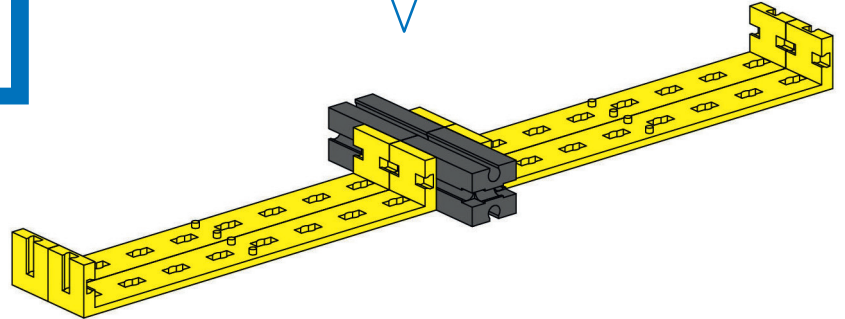

10

- 1x Orange Motor
- 1x Orange Hook
- 1x Orange Pin
- 1x Grey L-Bracket
- 1x Blue Rubber Band

11

- 2x Orange L-Bracket
- 2x Orange 1x2 Technic Plate
- 2x Orange 1x2 Technic Connector

12

		
1 x	2 x	2 x
		
	1 x	

Brücke mit Oberzug

1

2

3

4

4 x

30

2 x