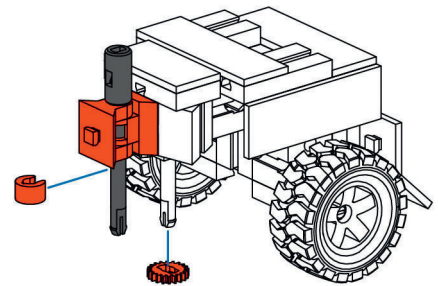

Forstfahrzeug

1 5x 1x

2 1x 1x 3x 1x 1x

3 1x 2x

4 2x 2x 2x

9

- 1x Orange 1x6 Technic Plate
- 1x Orange Bush
- 1x Orange Bush
- 2x Orange Bush
- 1x Orange Pin
- 1x Grey Gear
- 1x Grey Axle (60 mm)

60 mm

Brücke mit Oberzug

1

2

3

4

4 x

30

2 x