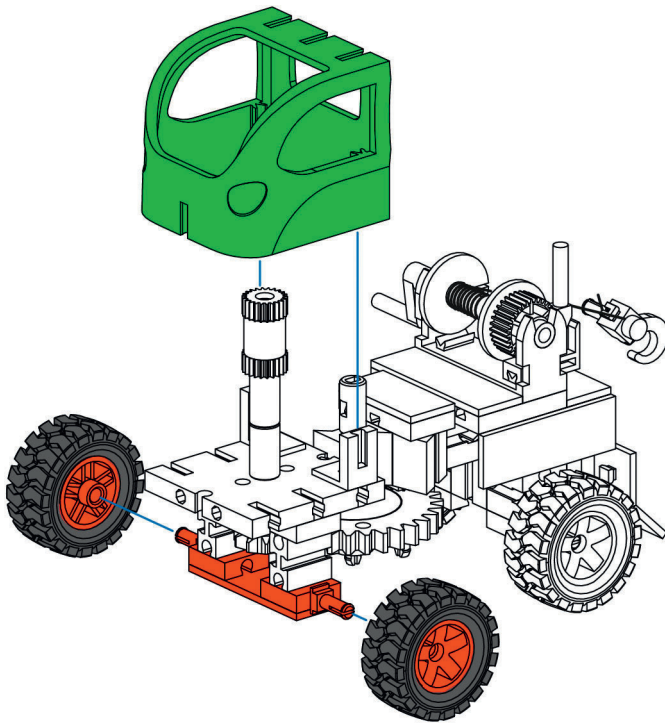

Forstfahrzeug

1 5x 1x

2 1x 1x 3x 1x 1x

3 1x 2x

4 2x 2x 2x

9

- 1x Orange 1x6 Technic Plate
- 1x Orange Bush
- 1x Orange Bush
- 2x Orange Bush
- 1x Orange Pin
- 1x Grey Gear
- 1x Grey Axle (60 mm)

60 mm

10

- 1x Orange Motor
- 1x Orange Hook
- 1x Orange Pin
- 1x Grey L-Bracket
- 1x Blue Rubber Band

11

- 2x Orange L-Bracket
- 2x Orange 1x2 Technic Plate
- 2x Orange 1x2 Technic Connector

12

		
1 x	2 x	2 x
		
	1 x	

Brücke mit Oberzug

1

2

3

4

4 x

30

2 x