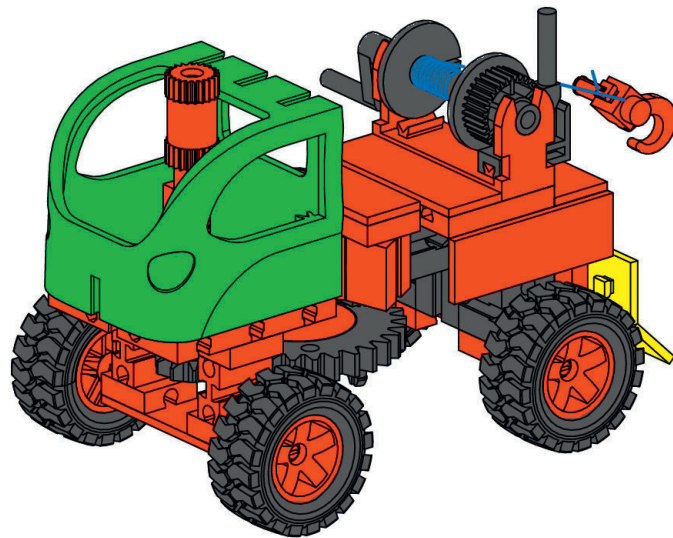

10

- 1x Orange Motor
- 1x Orange Hook
- 1x Orange Pin
- 1x Grey L-Bracket
- 1x Blue Rubber Band

11

- 2x Orange L-Bracket
- 2x Orange 1x2 Technic Plate
- 2x Orange 1x2 Technic Connector

12

		
1 x	2 x	2 x
		
	1 x	

Brücke mit Oberzug

1

2

3

4

4 x

30

2 x