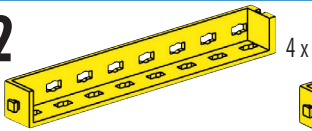

10

- 1x Orange Motor
- 1x Orange Hook
- 1x Orange Pin
- 1x Grey L-Bracket
- 1x Blue Rubber Band

11

- 2x Orange L-Bracket
- 2x Orange 1x2 Technic Plate
- 2x Orange 1x2 Technic Connector

12

		
1 x	2 x	2 x
		
	1 x	

Brücke mit Oberzug

1

2

3

4

4 x

30

2 x