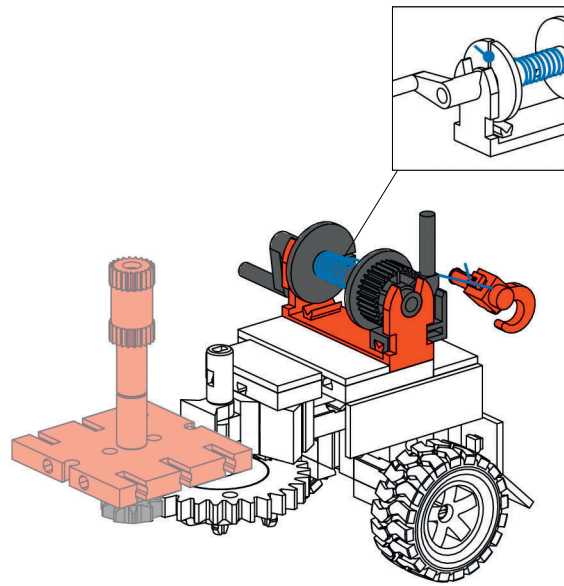

11

- 2x Orange L-Bracket
- 2x Orange 1x2 Technic Plate
- 2x Orange 1x2 Technic Connector