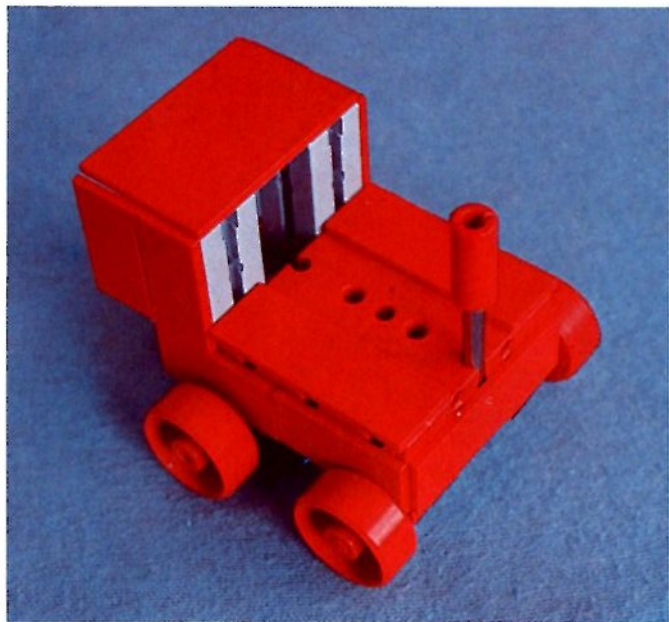

fischer[®]technik

Vorstufe ab 4 Jahre
from 4 years on
à partir de 4 ans
da 4 anni in poi
vanaf 4 jaar

1000v

Art.-Nr. 6 39026 1 [®]

1000v

Wichtig

Alle Bauteile des fischertechnik Vorstufe-Kastens 1000v können später mit den Bauteilen der fischertechnik Grund- und Ausbaukästen kombiniert werden.