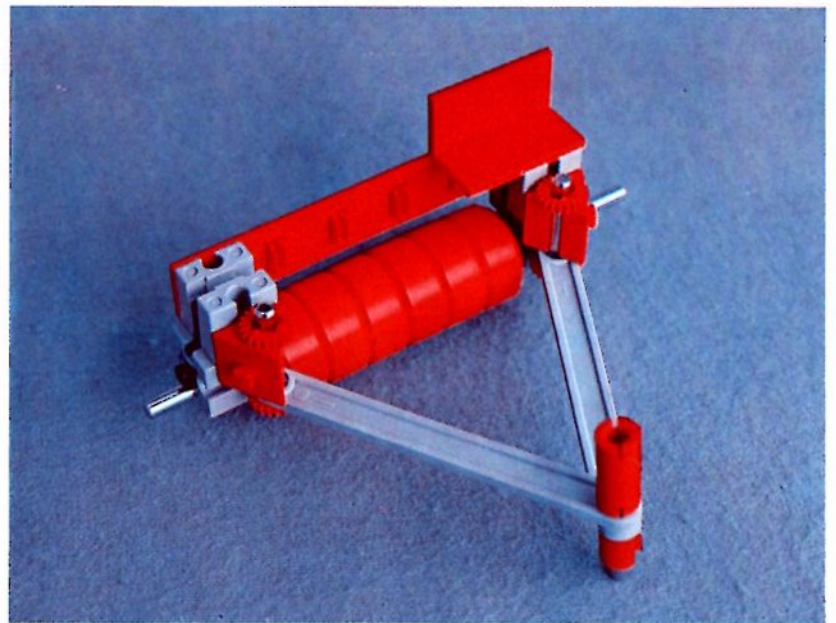

fischer[®]technik

Vorstufe ab 4 Jahre
from 4 years on
à partir de 4 ans
da 4 anni in poi
vanaf 4 jaar

1000v

Art.-Nr. 6 39026 1 [®]

1000v

Wichtig

Alle Bauteile des fischertechnik Vorstufe-Kastens 1000v können später mit den Bauteilen der fischertechnik Grund- und Ausbaukästen kombiniert werden.