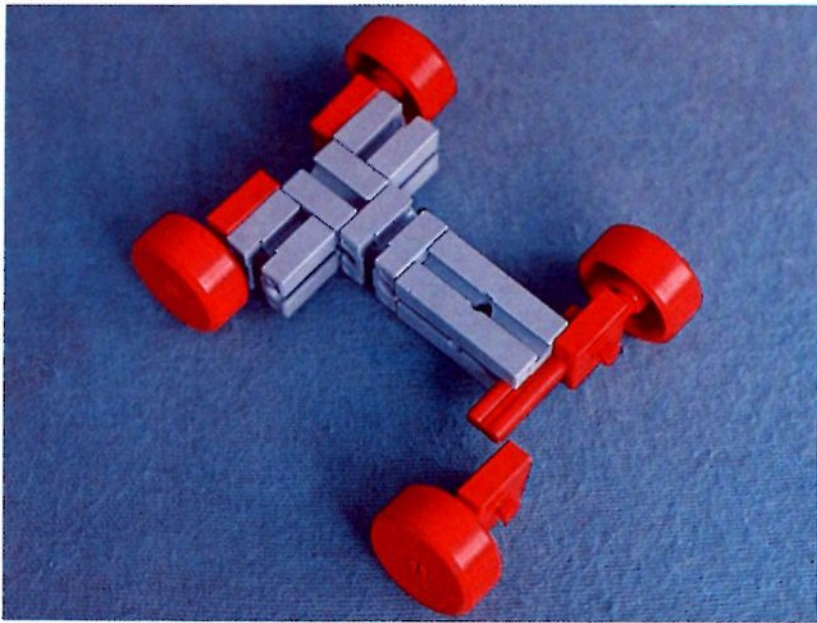

fischer[®]technik

Vorstufe ab 4 Jahre
from 4 years on
à partir de 4 ans
da 4 anni in poi
vanaf 4 jaar

1000v

Art.-Nr. 6 39026 1 [®]

1000v

Wichtig

Alle Bauteile des fischertechnik Vorstufe-Kastens 1000v können später mit den Bauteilen der fischertechnik Grund- und Ausbaukästen kombiniert werden.