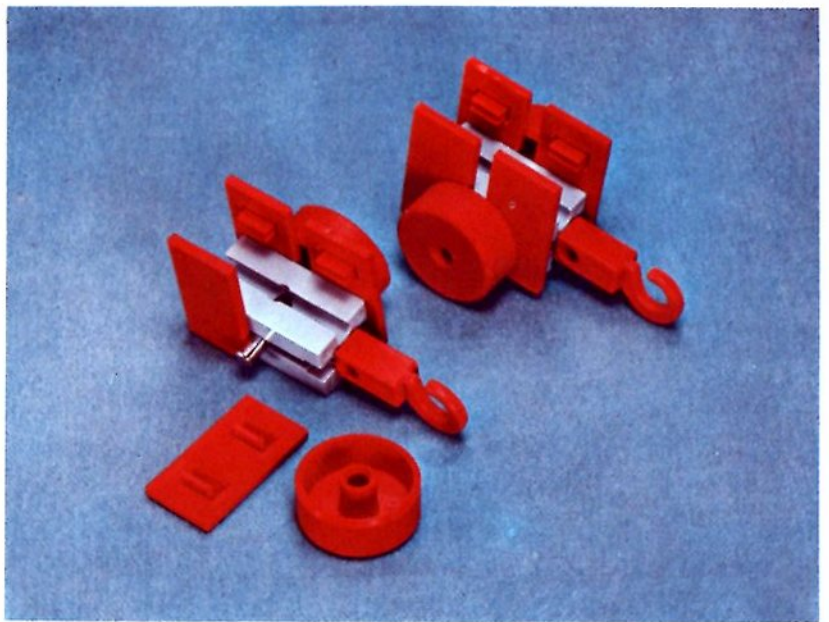

fischer[®]technik

Vorstufe ab 4 Jahre
from 4 years on
à partir de 4 ans
da 4 anni in poi
vanaf 4 jaar

1000v

Art.-Nr. 6 39026 1 [®]

1000v

Wichtig

Alle Bauteile des fischertechnik Vorstufe-Kastens 1000v können später mit den Bauteilen der fischertechnik Grund- und Ausbaukästen kombiniert werden.