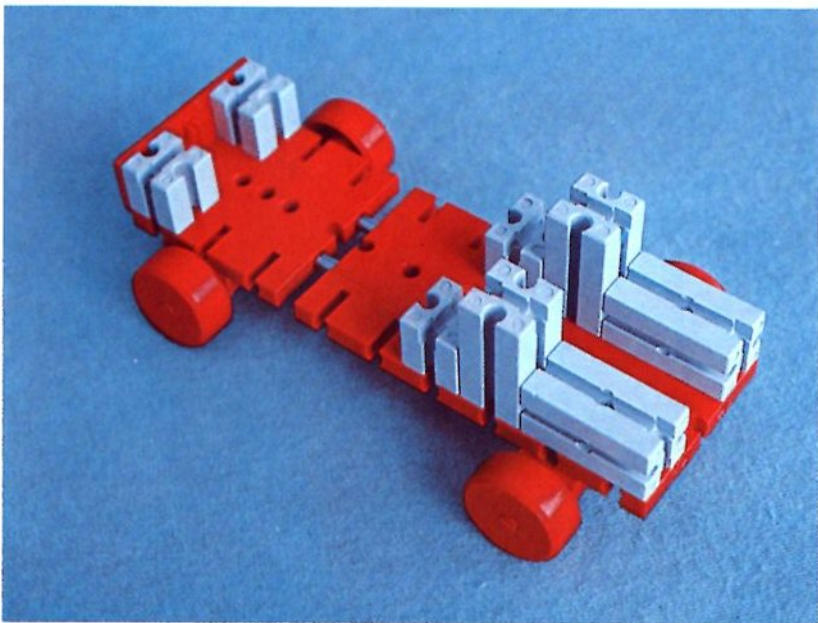

fischer[®]technik

Vorstufe ab 4 Jahre
from 4 years on
à partir de 4 ans
da 4 anni in poi
vanaf 4 jaar

1000v

Art.-Nr. 6 39026 1 [®]

1000v

Wichtig

Alle Bauteile des fischertechnik Vorstufe-Kastens 1000v können später mit den Bauteilen der fischertechnik Grund- und Ausbaukästen kombiniert werden.