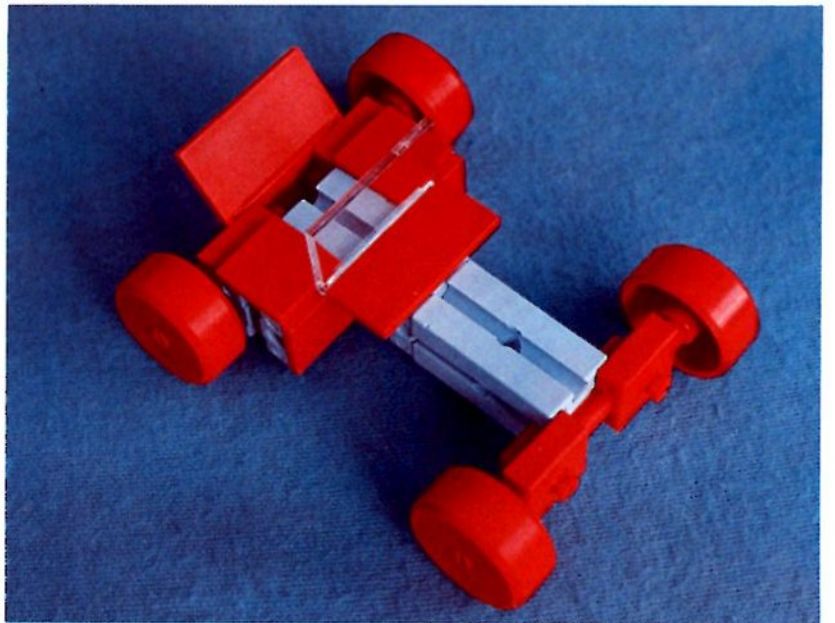

fischer[®]technik

Vorstufe ab 4 Jahre
from 4 years on
à partir de 4 ans
da 4 anni in poi
vanaf 4 jaar

1000v

Art.-Nr. 6 39026 1 [®]

1000v

Wichtig

Alle Bauteile des fischertechnik Vorstufe-Kastens 1000v können später mit den Bauteilen der fischertechnik Grund- und Ausbaukästen kombiniert werden.