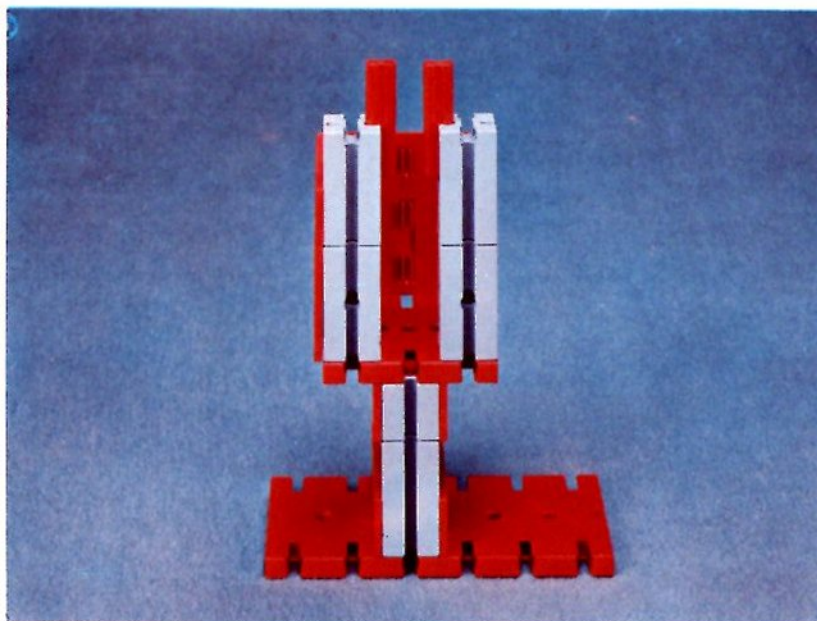

fischer[®]technik

Vorstufe ab 4 Jahre
from 4 years on
à partir de 4 ans
da 4 anni in poi
vanaf 4 jaar

1000v

Art.-Nr. 6 39026 1 [®]

1000v

Wichtig

Alle Bauteile des fischertechnik Vorstufe-Kastens 1000v können später mit den Bauteilen der fischertechnik Grund- und Ausbaukästen kombiniert werden.