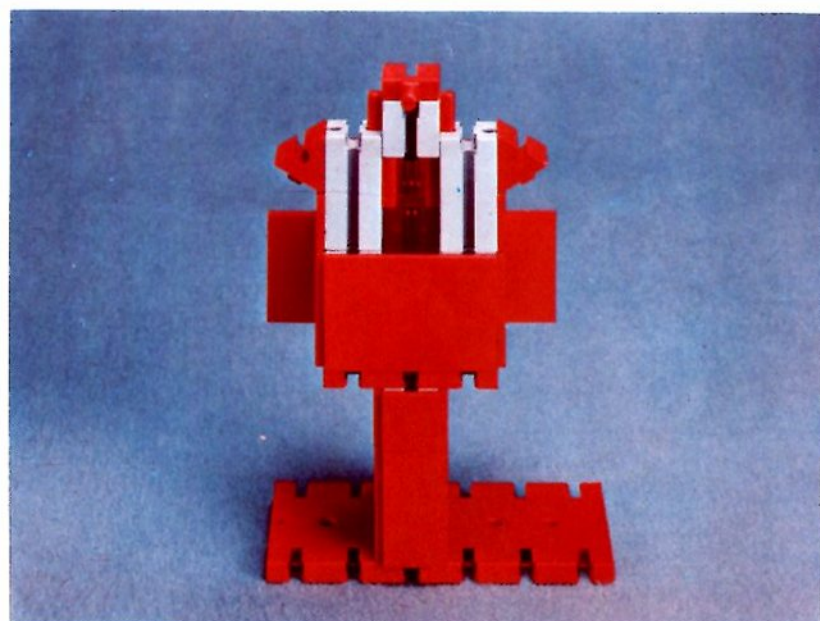

fischer[®]technik

Vorstufe ab 4 Jahre
from 4 years on
à partir de 4 ans
da 4 anni in poi
vanaf 4 jaar

1000v

Art.-Nr. 6 39026 1 [®]

1000v

Wichtig

Alle Bauteile des fischertechnik Vorstufe-Kastens 1000v können später mit den Bauteilen der fischertechnik Grund- und Ausbaukästen kombiniert werden.