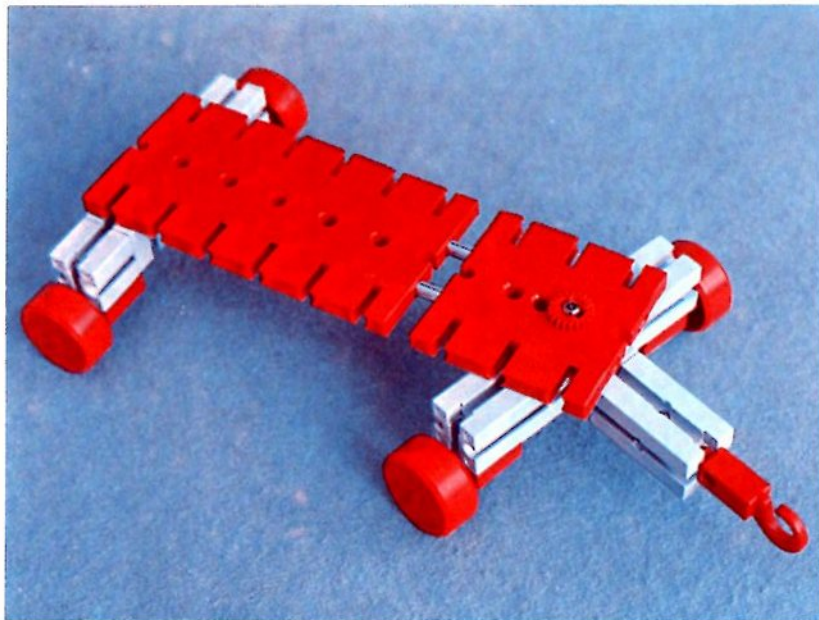

fischer[®]technik

Vorstufe ab 4 Jahre
from 4 years on
à partir de 4 ans
da 4 anni in poi
vanaf 4 jaar

1000v

Art.-Nr. 6 39026 1 [®]

1000v

Wichtig

Alle Bauteile des fischertechnik Vorstufe-Kastens 1000v können später mit den Bauteilen der fischertechnik Grund- und Ausbaukästen kombiniert werden.