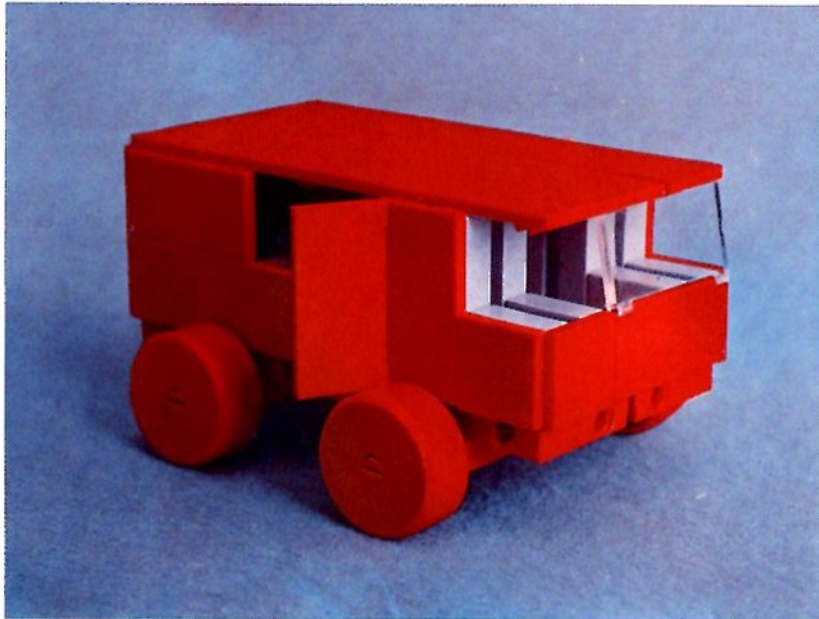

fischer[®]technik

Vorstufe ab 4 Jahre
from 4 years on
à partir de 4 ans
da 4 anni in poi
vanaf 4 jaar

1000v

Art.-Nr. 6 39026 1 [®]

1000v

Wichtig

Alle Bauteile des fischertechnik Vorstufe-Kastens 1000v können später mit den Bauteilen der fischertechnik Grund- und Ausbaukästen kombiniert werden.