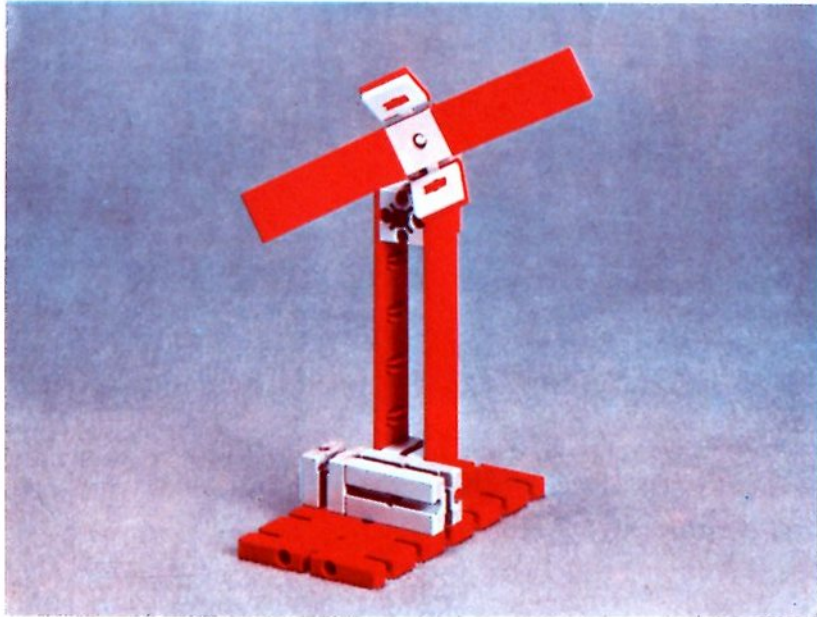

fischer[®]technik

Vorstufe ab 4 Jahre
from 4 years on
à partir de 4 ans
da 4 anni in poi
vanaf 4 jaar

1000v

Art.-Nr. 6 39026 1 [®]

1000v

Wichtig

Alle Bauteile des fischertechnik Vorstufe-Kastens 1000v können später mit den Bauteilen der fischertechnik Grund- und Ausbaukästen kombiniert werden.