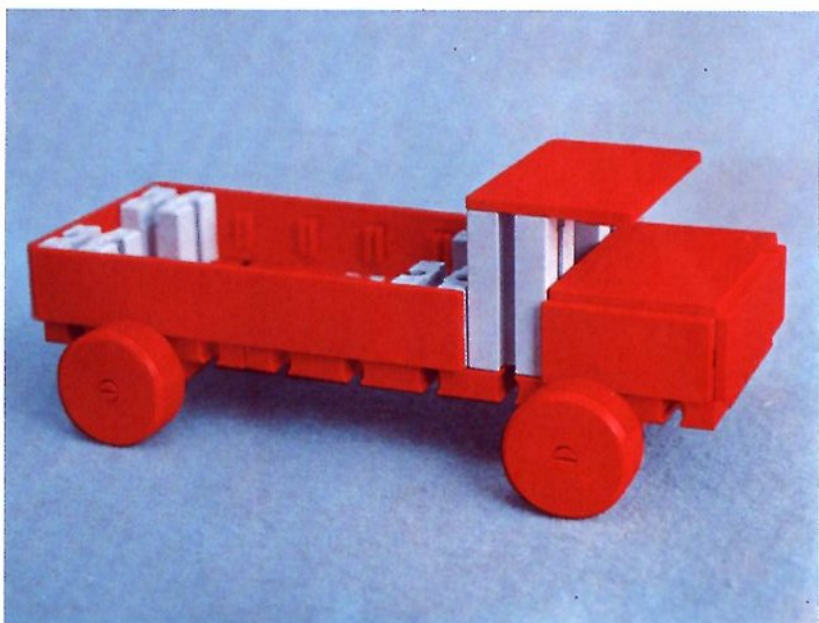

fischer[®]technik

Vorstufe ab 4 Jahre
from 4 years on
à partir de 4 ans
da 4 anni in poi
vanaf 4 jaar

1000v

Art.-Nr. 6 39026 1 [®]

1000v

Wichtig

Alle Bauteile des fischertechnik Vorstufe-Kastens 1000v können später mit den Bauteilen der fischertechnik Grund- und Ausbaukästen kombiniert werden.