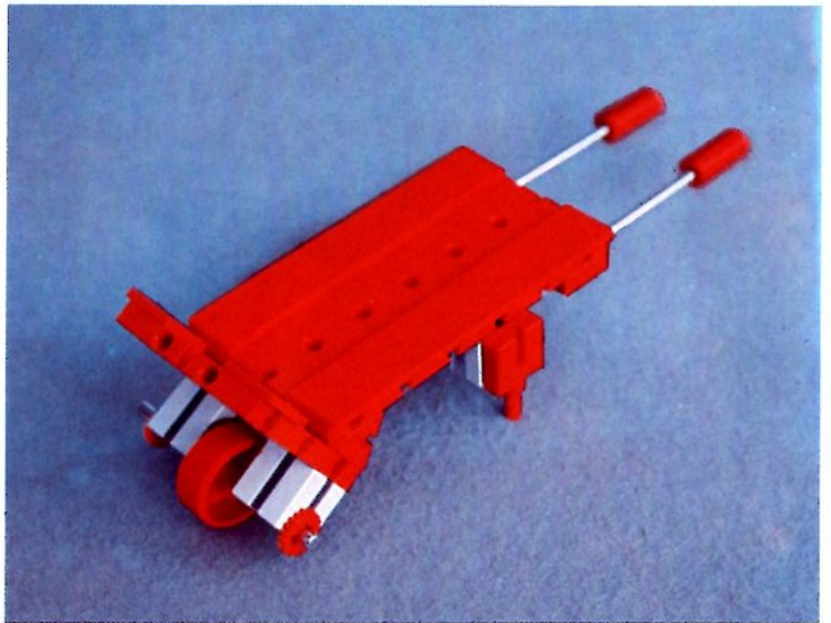

fischer[®]technik

Vorstufe ab 4 Jahre
from 4 years on
à partir de 4 ans
da 4 anni in poi
vanaf 4 jaar

1000v

Art.-Nr. 6 39026 1 [®]

1000v

Wichtig

Alle Bauteile des fischertechnik Vorstufe-Kastens 1000v können später mit den Bauteilen der fischertechnik Grund- und Ausbaukästen kombiniert werden.