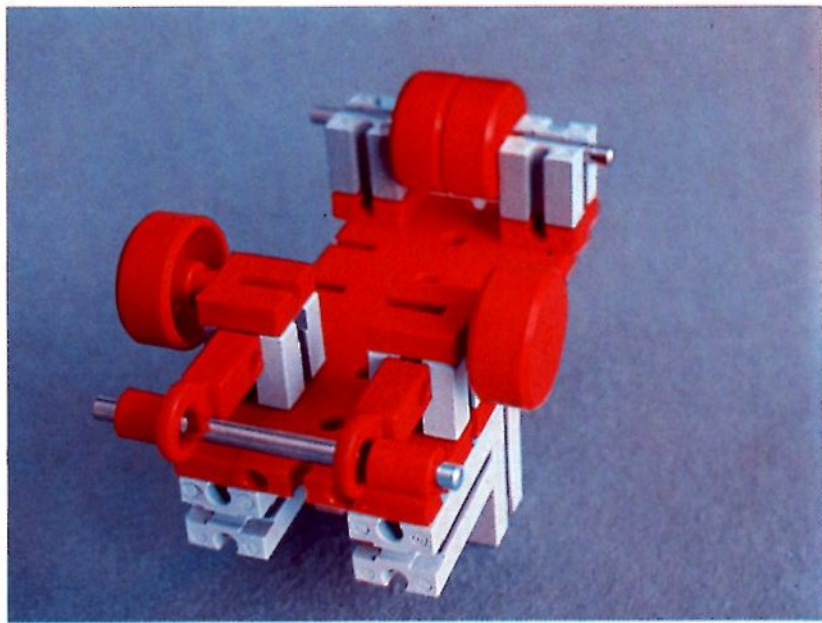

fischer[®]technik

Vorstufe ab 4 Jahre
from 4 years on
à partir de 4 ans
da 4 anni in poi
vanaf 4 jaar

1000v

Art.-Nr. 6 39026 1 [®]

1000v

Wichtig

Alle Bauteile des fischertechnik Vorstufe-Kastens 1000v können später mit den Bauteilen der fischertechnik Grund- und Ausbaukästen kombiniert werden.