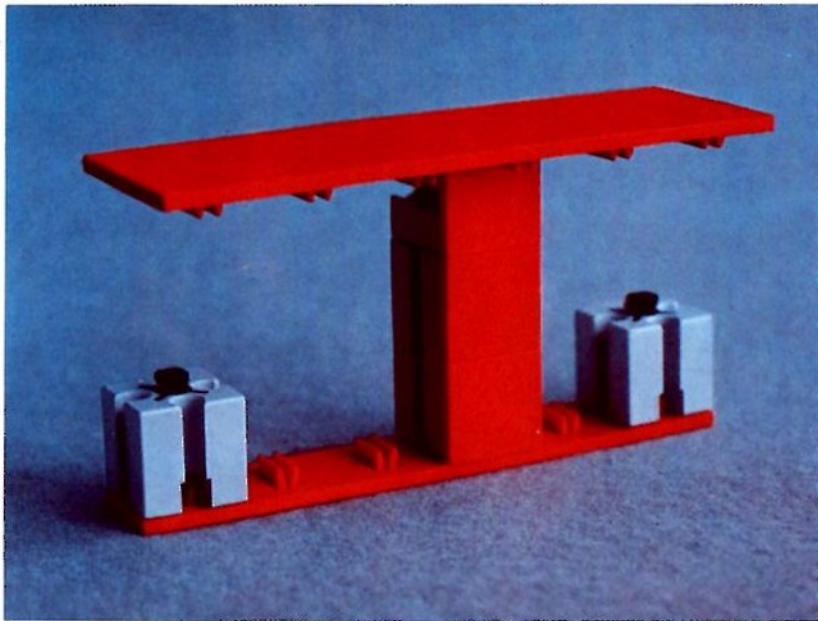

fischer[®]technik

Vorstufe ab 4 Jahre
from 4 years on
à partir de 4 ans
da 4 anni in poi
vanaf 4 jaar

1000v

Art.-Nr. 6 39026 1 [®]

1000v

Wichtig

Alle Bauteile des fischertechnik Vorstufe-Kastens 1000v können später mit den Bauteilen der fischertechnik Grund- und Ausbaukästen kombiniert werden.