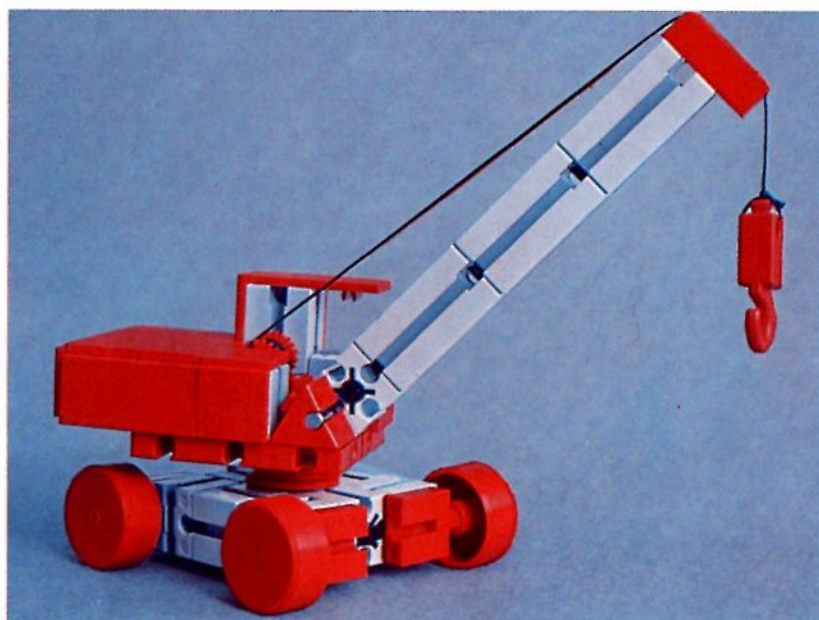

fischer[®]technik

Vorstufe ab 4 Jahre
from 4 years on
à partir de 4 ans
da 4 anni in poi
vanaf 4 jaar

1000v

Art.-Nr. 6 39026 1 [®]

1000v

Wichtig

Alle Bauteile des fischertechnik Vorstufe-Kastens 1000v können später mit den Bauteilen der fischertechnik Grund- und Ausbaukästen kombiniert werden.