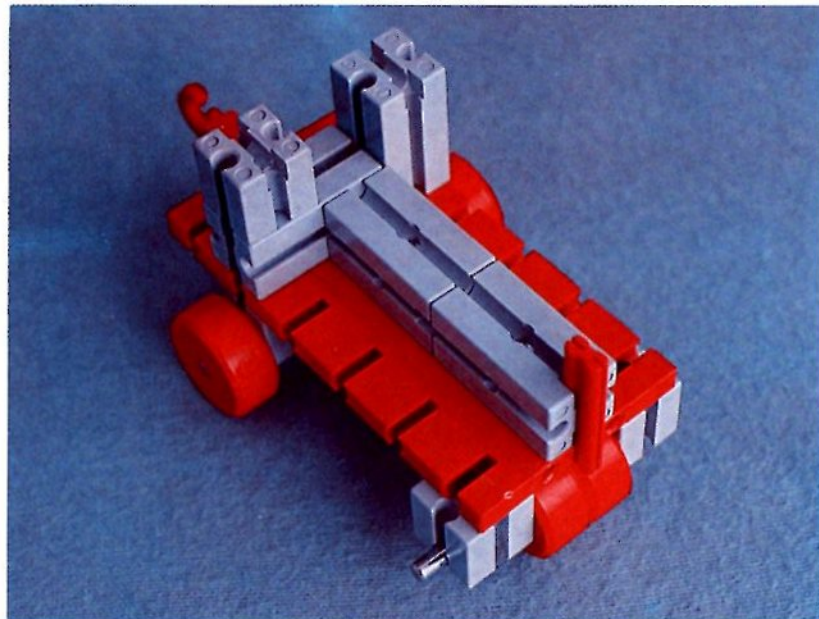

fischer[®]technik

Vorstufe ab 4 Jahre
from 4 years on
à partir de 4 ans
da 4 anni in poi
vanaf 4 jaar

1000v

Art.-Nr. 6 39026 1 [®]

1000v

Wichtig

Alle Bauteile des fischertechnik Vorstufe-Kastens 1000v können später mit den Bauteilen der fischertechnik Grund- und Ausbaukästen kombiniert werden.