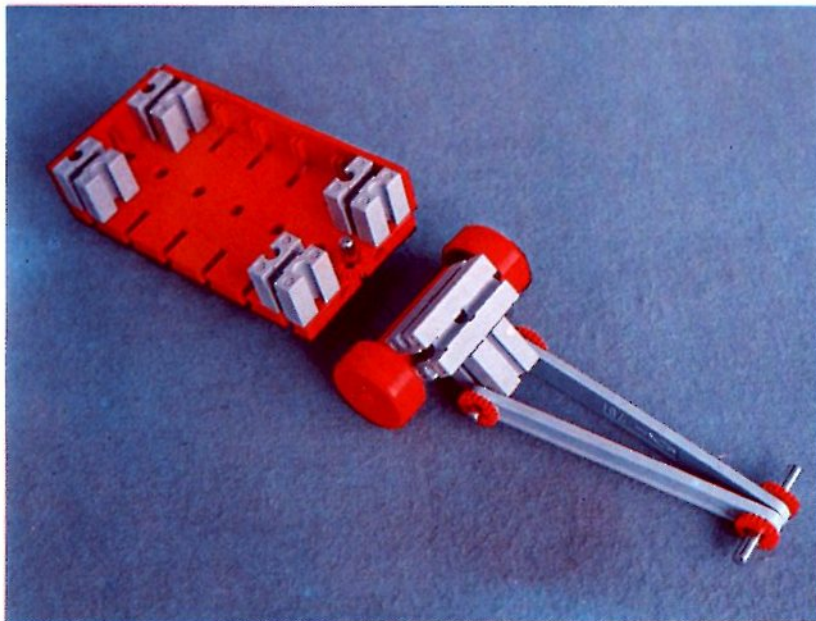

fischer[®]technik

Vorstufe ab 4 Jahre
from 4 years on
à partir de 4 ans
da 4 anni in poi
vanaf 4 jaar

1000v

Art.-Nr. 6 39026 1 [®]

1000v

Wichtig

Alle Bauteile des fischertechnik Vorstufe-Kastens 1000v können später mit den Bauteilen der fischertechnik Grund- und Ausbaukästen kombiniert werden.