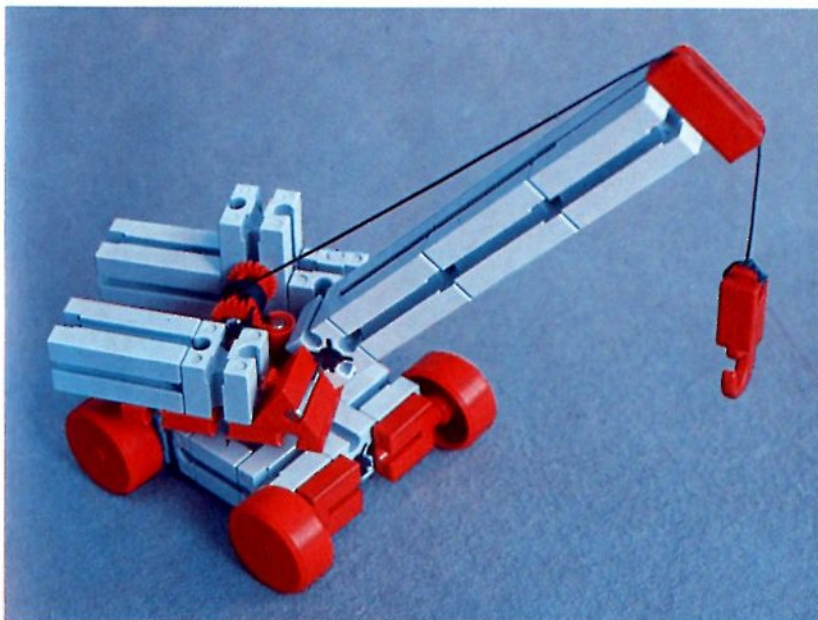

fischer[®]technik

Vorstufe ab 4 Jahre
from 4 years on
à partir de 4 ans
da 4 anni in poi
vanaf 4 jaar

1000v

Art.-Nr. 6 39026 1 [®]

1000v

Wichtig

Alle Bauteile des fischertechnik Vorstufe-Kastens 1000v können später mit den Bauteilen der fischertechnik Grund- und Ausbaukästen kombiniert werden.