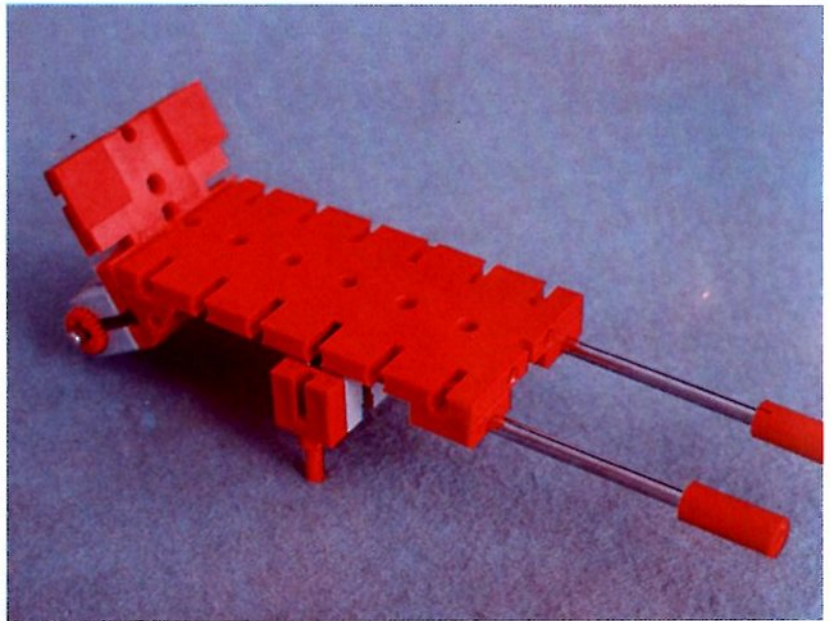

fischer[®]technik

Vorstufe ab 4 Jahre
from 4 years on
à partir de 4 ans
da 4 anni in poi
vanaf 4 jaar

1000v

Art.-Nr. 6 39026 1 [®]

1000v

Wichtig

Alle Bauteile des fischertechnik Vorstufe-Kastens 1000v können später mit den Bauteilen der fischertechnik Grund- und Ausbaukästen kombiniert werden.