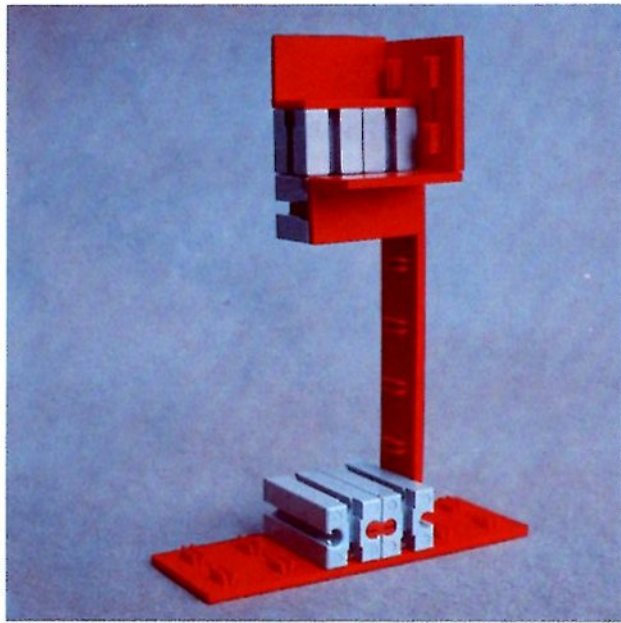

fischer[®]technik

Vorstufe ab 4 Jahre
from 4 years on
à partir de 4 ans
da 4 anni in poi
vanaf 4 jaar

1000v

Art.-Nr. 6 39026 1 [®]

1000v

Wichtig

Alle Bauteile des fischertechnik Vorstufe-Kastens 1000v können später mit den Bauteilen der fischertechnik Grund- und Ausbaukästen kombiniert werden.