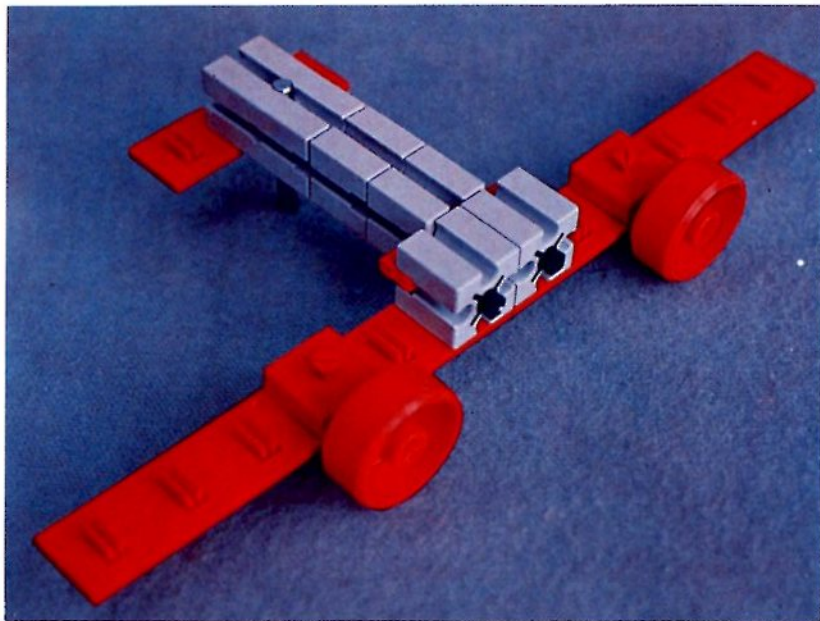

fischer[®]technik

Vorstufe ab 4 Jahre
from 4 years on
à partir de 4 ans
da 4 anni in poi
vanaf 4 jaar

1000v

Art.-Nr. 6 39026 1 [®]

1000v

Wichtig

Alle Bauteile des fischertechnik Vorstufe-Kastens 1000v können später mit den Bauteilen der fischertechnik Grund- und Ausbaukästen kombiniert werden.