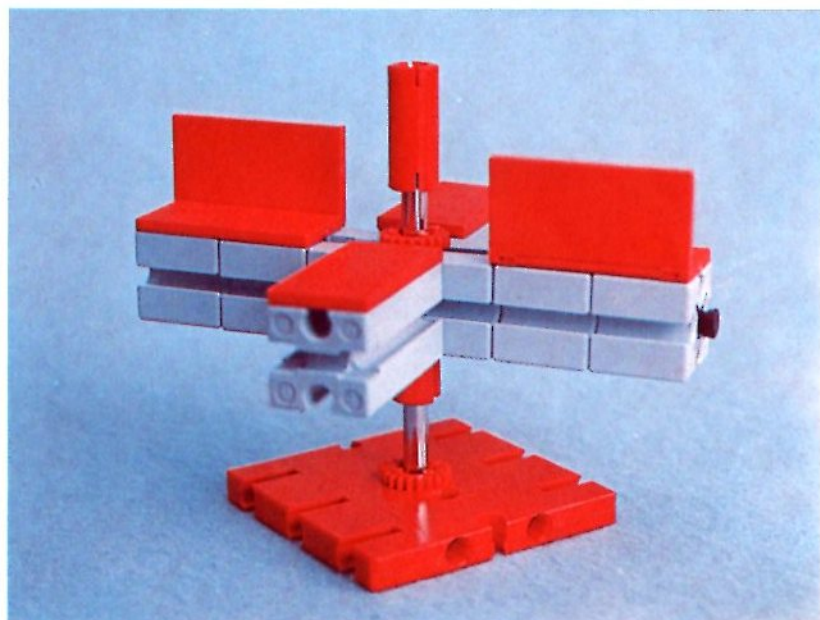

fischer[®]technik

Vorstufe ab 4 Jahre
from 4 years on
à partir de 4 ans
da 4 anni in poi
vanaf 4 jaar

1000v

Art.-Nr. 6 39026 1 [®]

1000v

Wichtig

Alle Bauteile des fischertechnik Vorstufe-Kastens 1000v können später mit den Bauteilen der fischertechnik Grund- und Ausbaukästen kombiniert werden.