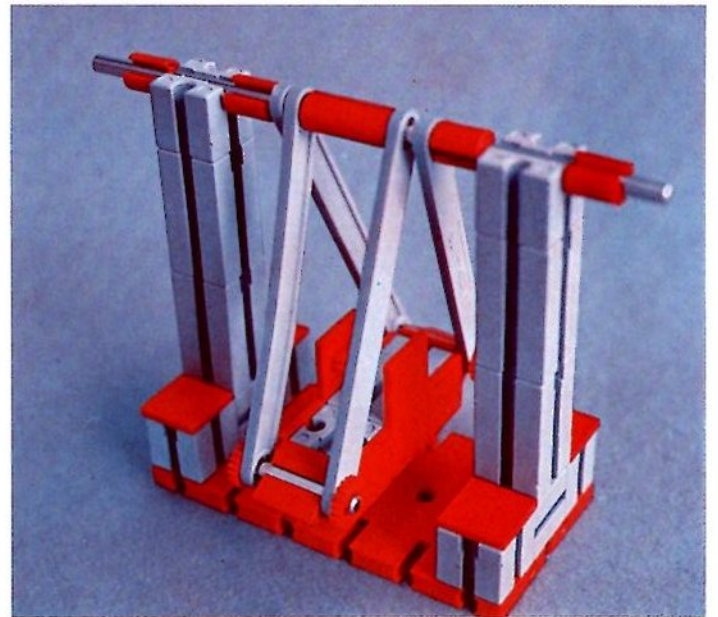

fischer[®]technik

Vorstufe ab 4 Jahre
from 4 years on
à partir de 4 ans
da 4 anni in poi
vanaf 4 jaar

1000v

Art.-Nr. 6 39026 1 [®]

1000v

Wichtig

Alle Bauteile des fischertechnik Vorstufe-Kastens 1000v können später mit den Bauteilen der fischertechnik Grund- und Ausbaukästen kombiniert werden.