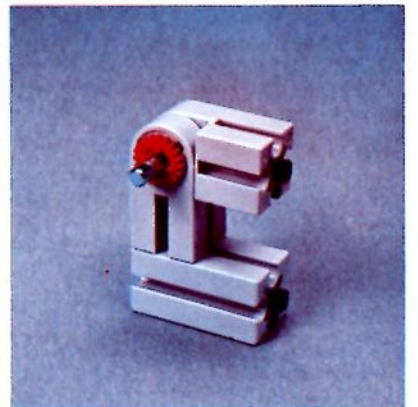

fischer[®]technik

Vorstufe ab 4 Jahre
from 4 years on
à partir de 4 ans
da 4 anni in poi
vanaf 4 jaar

1000v

Art.-Nr. 6 39026 1 [®]

1000v

Wichtig

Alle Bauteile des fischertechnik Vorstufe-Kastens 1000v können später mit den Bauteilen der fischertechnik Grund- und Ausbaukästen kombiniert werden.