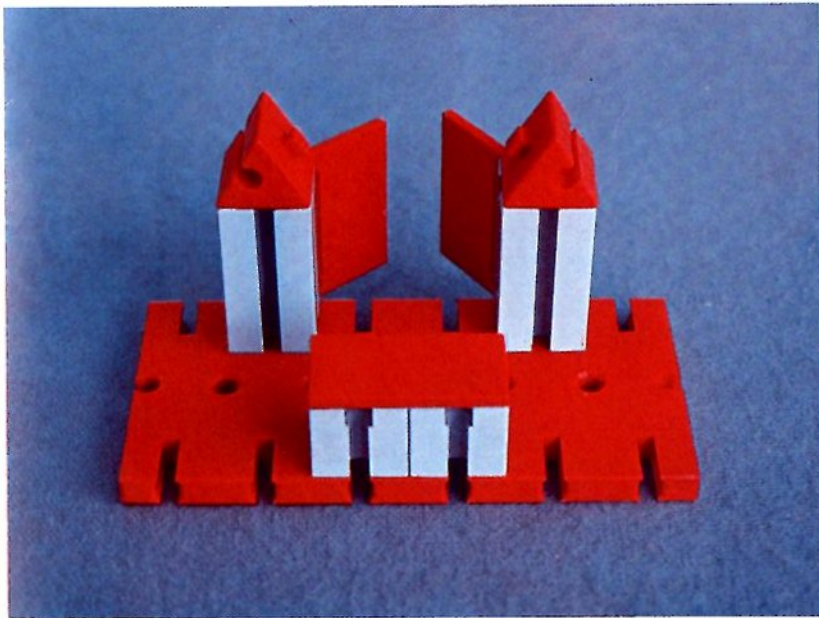

fischer[®]technik

Vorstufe ab 4 Jahre
from 4 years on
à partir de 4 ans
da 4 anni in poi
vanaf 4 jaar

1000v

Art.-Nr. 6 39026 1 [®]

1000v

Wichtig

Alle Bauteile des fischertechnik Vorstufe-Kastens 1000v können später mit den Bauteilen der fischertechnik Grund- und Ausbaukästen kombiniert werden.