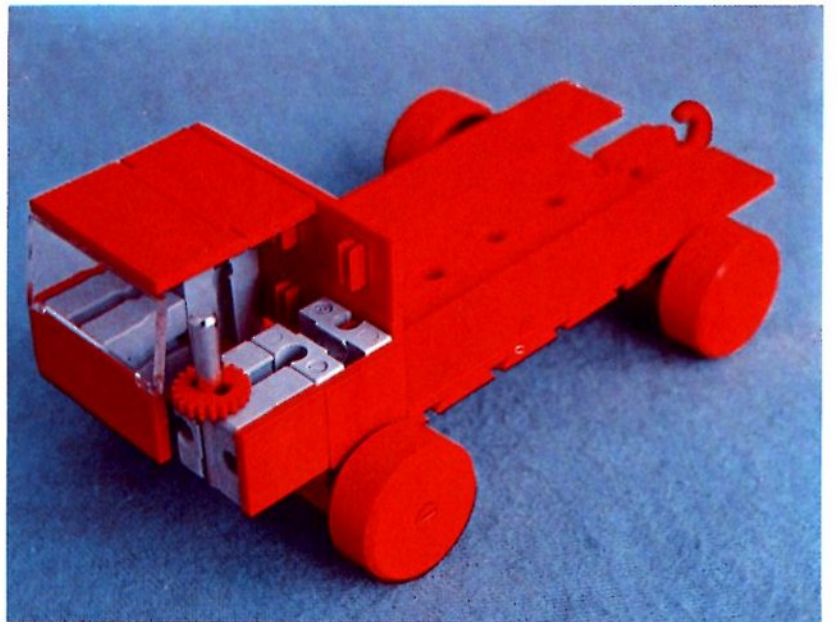

fischer[®]technik

Vorstufe ab 4 Jahre
from 4 years on
à partir de 4 ans
da 4 anni in poi
vanaf 4 jaar

1000v

Art.-Nr. 6 39026 1 [®]

1000v

Wichtig

Alle Bauteile des fischertechnik Vorstufe-Kastens 1000v können später mit den Bauteilen der fischertechnik Grund- und Ausbaukästen kombiniert werden.