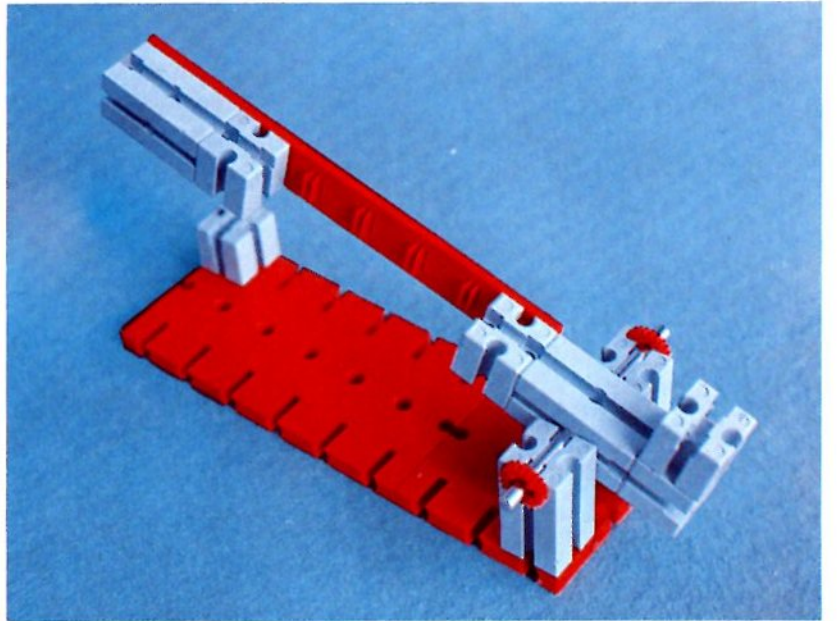

fischer[®]technik

Vorstufe ab 4 Jahre
from 4 years on
à partir de 4 ans
da 4 anni in poi
vanaf 4 jaar

1000v

Art.-Nr. 6 39026 1 [®]

1000v

Wichtig

Alle Bauteile des fischertechnik Vorstufe-Kastens 1000v können später mit den Bauteilen der fischertechnik Grund- und Ausbaukästen kombiniert werden.