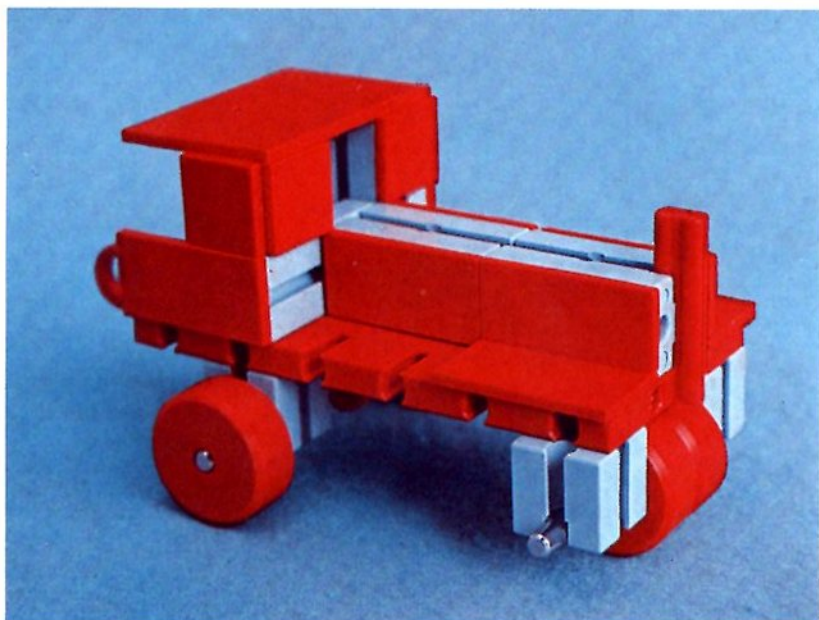

fischer[®]technik

Vorstufe ab 4 Jahre
from 4 years on
à partir de 4 ans
da 4 anni in poi
vanaf 4 jaar

1000v

Art.-Nr. 6 39026 1 [®]

1000v

Wichtig

Alle Bauteile des fischertechnik Vorstufe-Kastens 1000v können später mit den Bauteilen der fischertechnik Grund- und Ausbaukästen kombiniert werden.