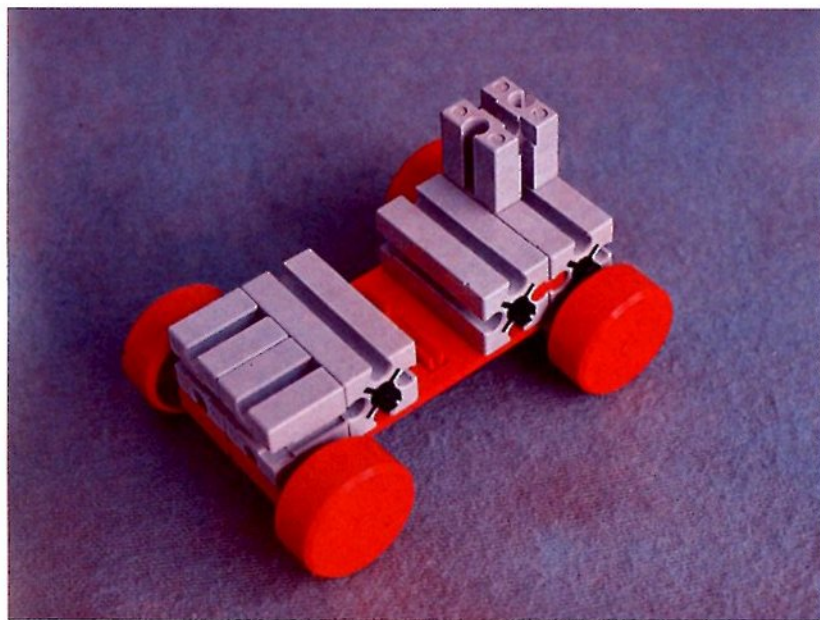

fischer[®]technik

Vorstufe ab 4 Jahre
from 4 years on
à partir de 4 ans
da 4 anni in poi
vanaf 4 jaar

1000v

Art.-Nr. 6 39026 1 [®]

1000v

Wichtig

Alle Bauteile des fischertechnik Vorstufe-Kastens 1000v können später mit den Bauteilen der fischertechnik Grund- und Ausbaukästen kombiniert werden.