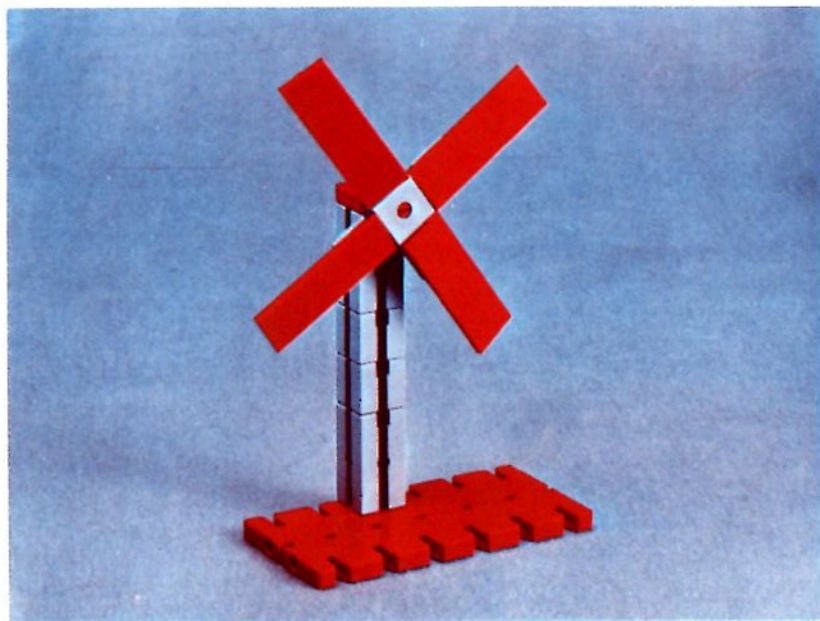

fischer[®]technik

Vorstufe ab 4 Jahre
from 4 years on
à partir de 4 ans
da 4 anni in poi
vanaf 4 jaar

1000v

Art.-Nr. 6 39026 1 [®]

1000v

Wichtig

Alle Bauteile des fischertechnik Vorstufe-Kastens 1000v können später mit den Bauteilen der fischertechnik Grund- und Ausbaukästen kombiniert werden.