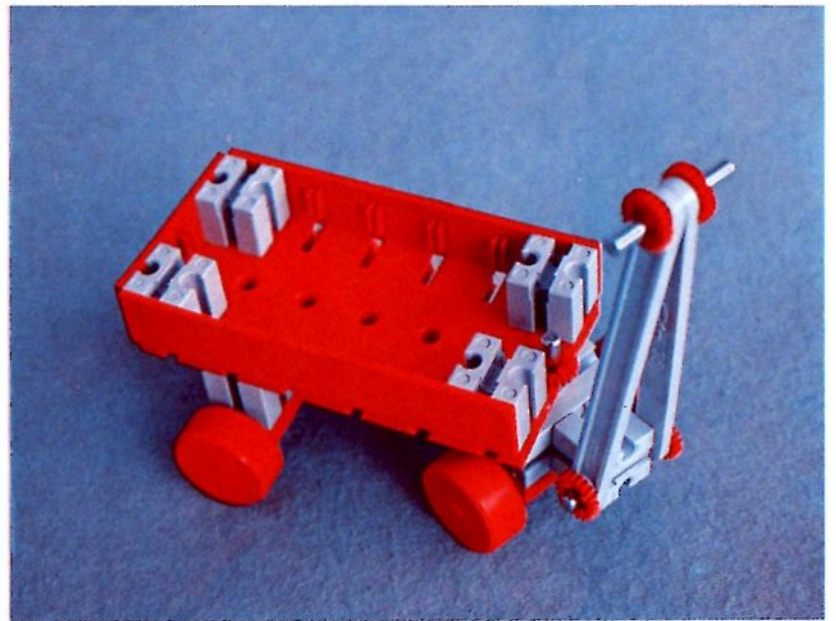

fischer[®]technik

Vorstufe ab 4 Jahre
from 4 years on
à partir de 4 ans
da 4 anni in poi
vanaf 4 jaar

1000v

Art.-Nr. 6 39026 1 [®]

1000v

Wichtig

Alle Bauteile des fischertechnik Vorstufe-Kastens 1000v können später mit den Bauteilen der fischertechnik Grund- und Ausbaukästen kombiniert werden.