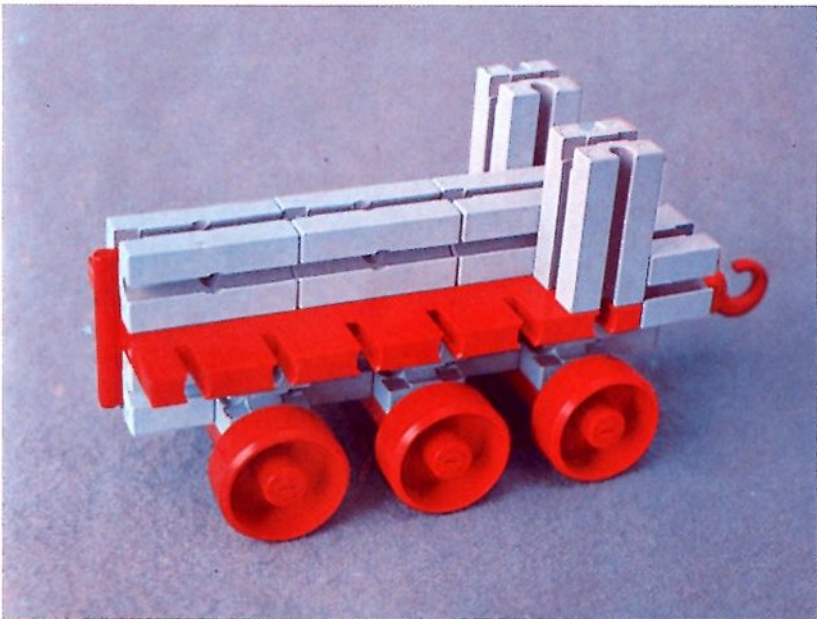

fischer[®]technik

Vorstufe ab 4 Jahre
from 4 years on
à partir de 4 ans
da 4 anni in poi
vanaf 4 jaar

1000v

Art.-Nr. 6 39026 1 [®]

1000v

Wichtig

Alle Bauteile des fischertechnik Vorstufe-Kastens 1000v können später mit den Bauteilen der fischertechnik Grund- und Ausbaukästen kombiniert werden.