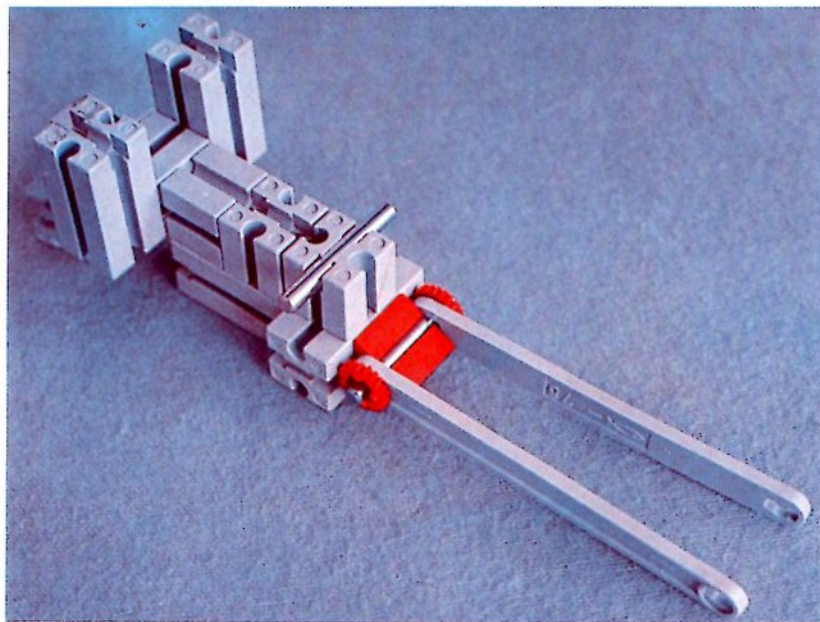

fischer[®]technik

Vorstufe ab 4 Jahre
from 4 years on
à partir de 4 ans
da 4 anni in poi
vanaf 4 jaar

1000v

Art.-Nr. 6 39026 1 [®]

1000v

Wichtig

Alle Bauteile des fischertechnik Vorstufe-Kastens 1000v können später mit den Bauteilen der fischertechnik Grund- und Ausbaukästen kombiniert werden.