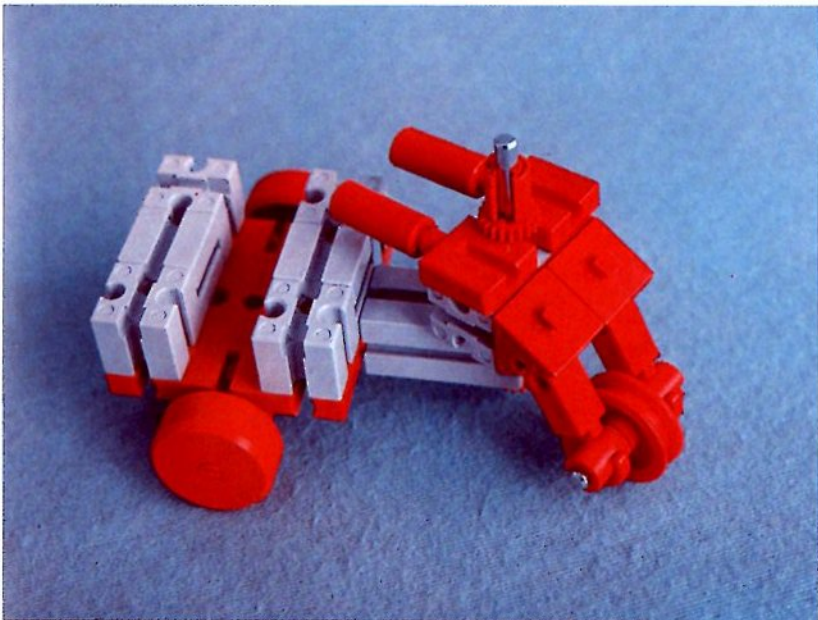

fischer[®]technik

Vorstufe ab 4 Jahre
from 4 years on
à partir de 4 ans
da 4 anni in poi
vanaf 4 jaar

1000v

Art.-Nr. 6 39026 1 [®]

1000v

Wichtig

Alle Bauteile des fischertechnik Vorstufe-Kastens 1000v können später mit den Bauteilen der fischertechnik Grund- und Ausbaukästen kombiniert werden.