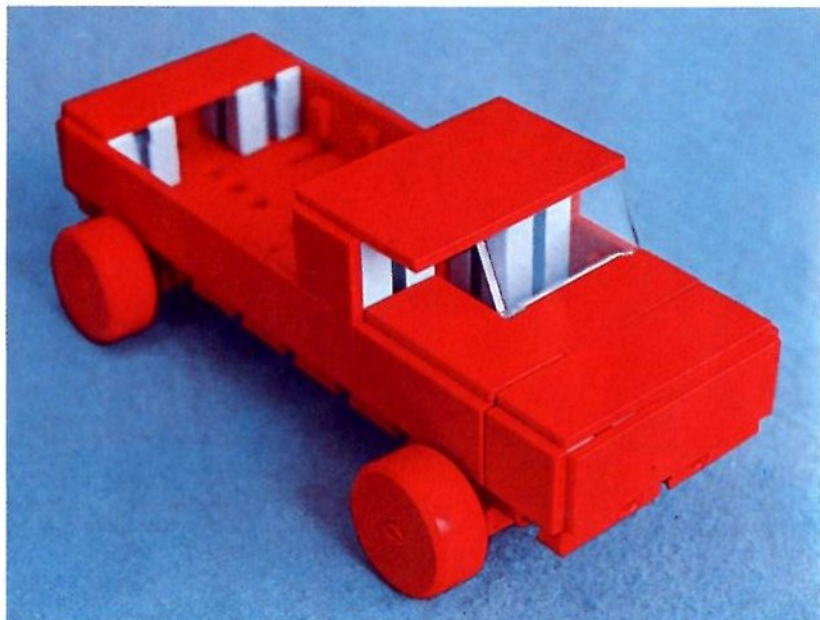

fischer[®]technik

Vorstufe ab 4 Jahre
from 4 years on
à partir de 4 ans
da 4 anni in poi
vanaf 4 jaar

1000v

Art.-Nr. 6 39026 1 [®]

1000v

Wichtig

Alle Bauteile des fischertechnik Vorstufe-Kastens 1000v können später mit den Bauteilen der fischertechnik Grund- und Ausbaukästen kombiniert werden.