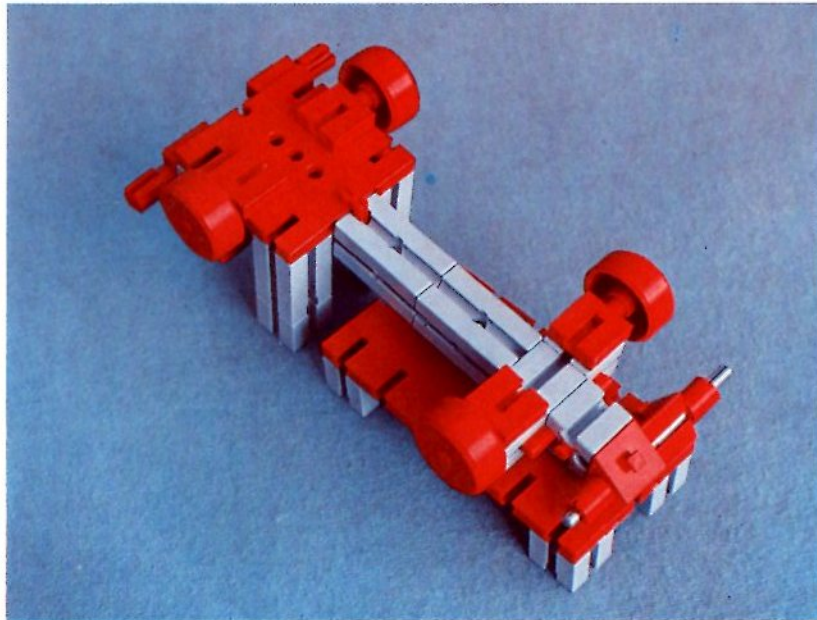

fischer[®]technik

Vorstufe ab 4 Jahre
from 4 years on
à partir de 4 ans
da 4 anni in poi
vanaf 4 jaar

1000v

Art.-Nr. 6 39026 1 [®]

1000v

Wichtig

Alle Bauteile des fischertechnik Vorstufe-Kastens 1000v können später mit den Bauteilen der fischertechnik Grund- und Ausbaukästen kombiniert werden.