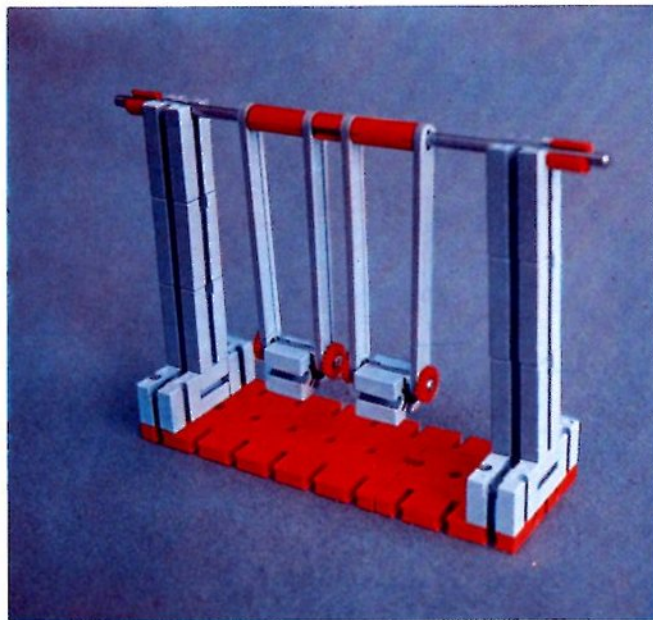

fischer[®]technik

Vorstufe ab 4 Jahre
from 4 years on
à partir de 4 ans
da 4 anni in poi
vanaf 4 jaar

1000v

Art.-Nr. 6 39026 1 [®]

1000v

Wichtig

Alle Bauteile des fischertechnik Vorstufe-Kastens 1000v können später mit den Bauteilen der fischertechnik Grund- und Ausbaukästen kombiniert werden.