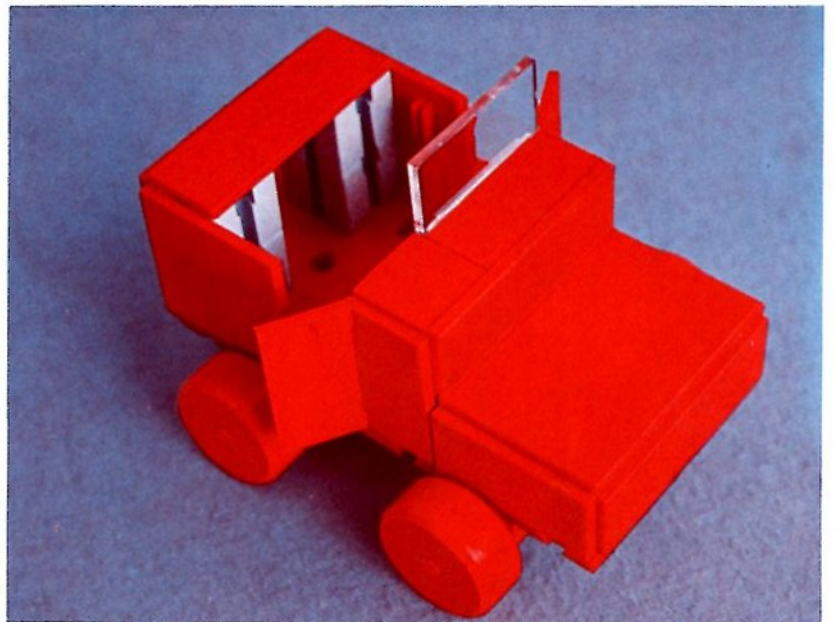

fischer[®]technik

Vorstufe ab 4 Jahre
from 4 years on
à partir de 4 ans
da 4 anni in poi
vanaf 4 jaar

1000v

Art.-Nr. 6 39026 1 [®]

1000v

Wichtig

Alle Bauteile des fischertechnik Vorstufe-Kastens 1000v können später mit den Bauteilen der fischertechnik Grund- und Ausbaukästen kombiniert werden.