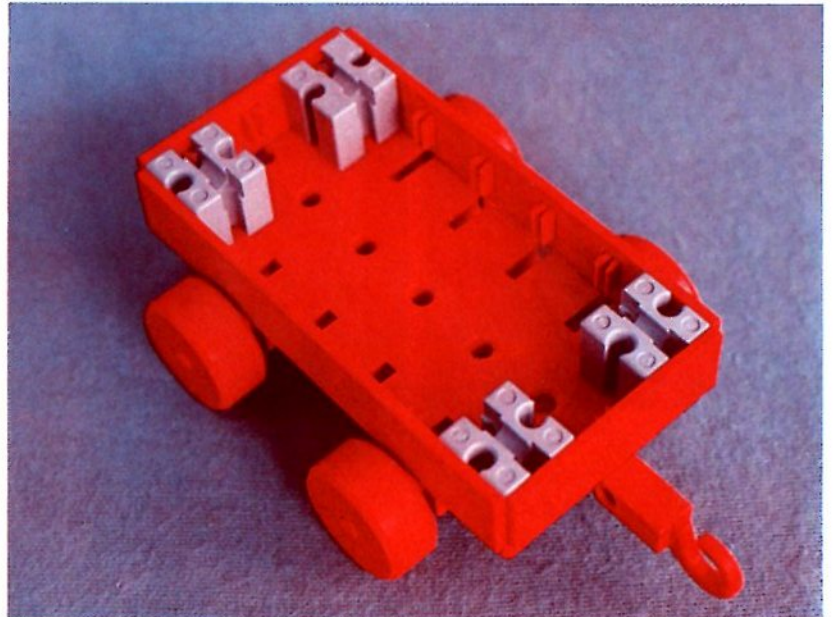

fischer[®]technik

Vorstufe ab 4 Jahre
from 4 years on
à partir de 4 ans
da 4 anni in poi
vanaf 4 jaar

1000v

Art.-Nr. 6 39026 1 [®]

1000v

Wichtig

Alle Bauteile des fischertechnik Vorstufe-Kastens 1000v können später mit den Bauteilen der fischertechnik Grund- und Ausbaukästen kombiniert werden.