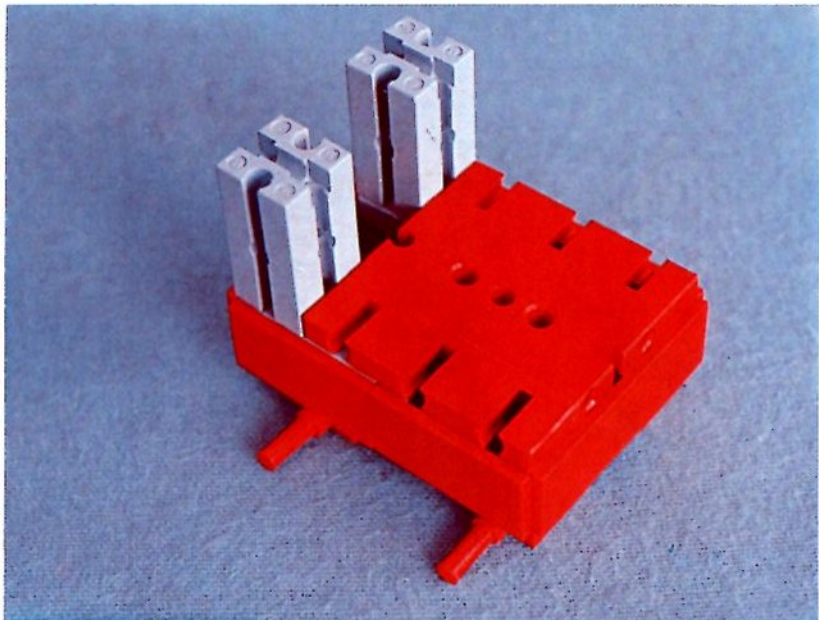

fischer[®]technik

Vorstufe ab 4 Jahre
from 4 years on
à partir de 4 ans
da 4 anni in poi
vanaf 4 jaar

1000v

Art.-Nr. 6 39026 1 [®]

1000v

Wichtig

Alle Bauteile des fischertechnik Vorstufe-Kastens 1000v können später mit den Bauteilen der fischertechnik Grund- und Ausbaukästen kombiniert werden.