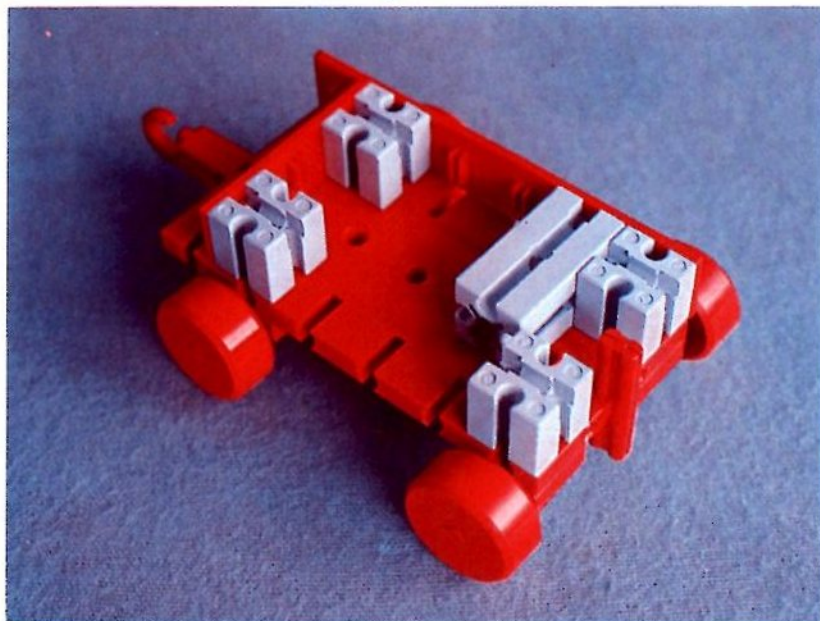

fischer[®]technik

Vorstufe ab 4 Jahre
from 4 years on
à partir de 4 ans
da 4 anni in poi
vanaf 4 jaar

1000v

Art.-Nr. 6 39026 1 [®]

1000v

Wichtig

Alle Bauteile des fischertechnik Vorstufe-Kastens 1000v können später mit den Bauteilen der fischertechnik Grund- und Ausbaukästen kombiniert werden.