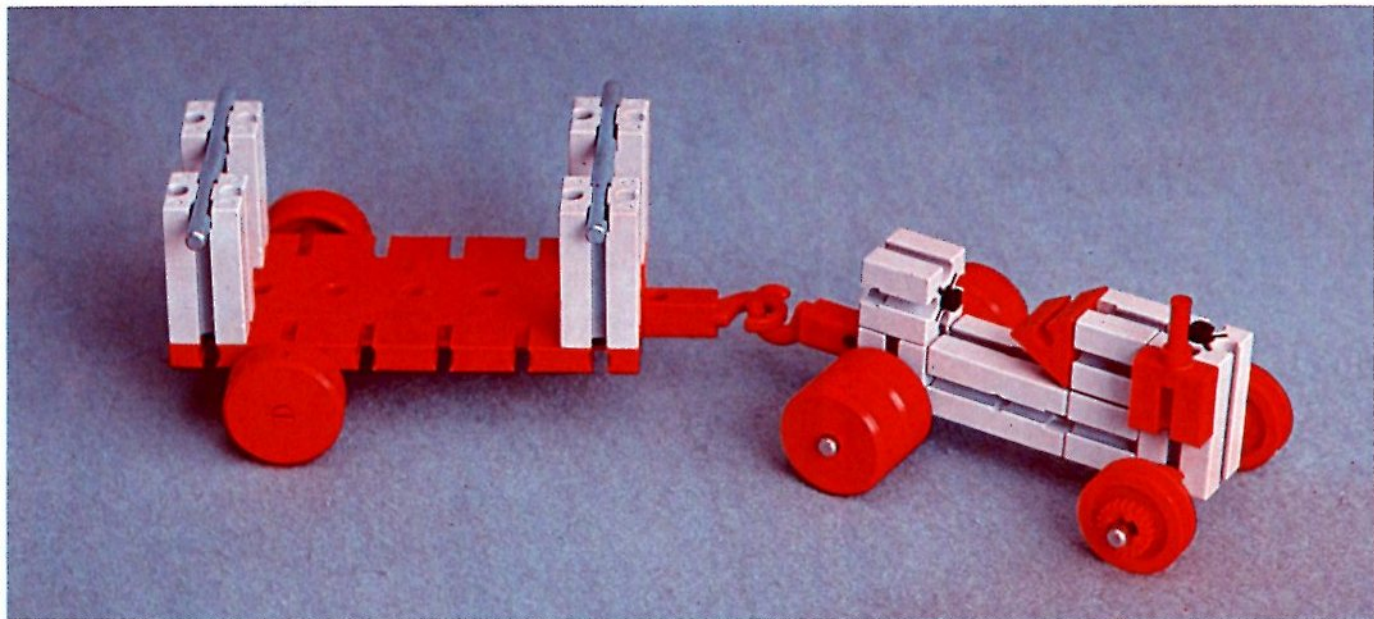

fischer[®]technik

Vorstufe ab 4 Jahre
from 4 years on
à partir de 4 ans
da 4 anni in poi
vanaf 4 jaar

1000v

Art.-Nr. 6 39026 1 [®]

1000v

Wichtig

Alle Bauteile des fischertechnik Vorstufe-Kastens 1000v können später mit den Bauteilen der fischertechnik Grund- und Ausbaukästen kombiniert werden.