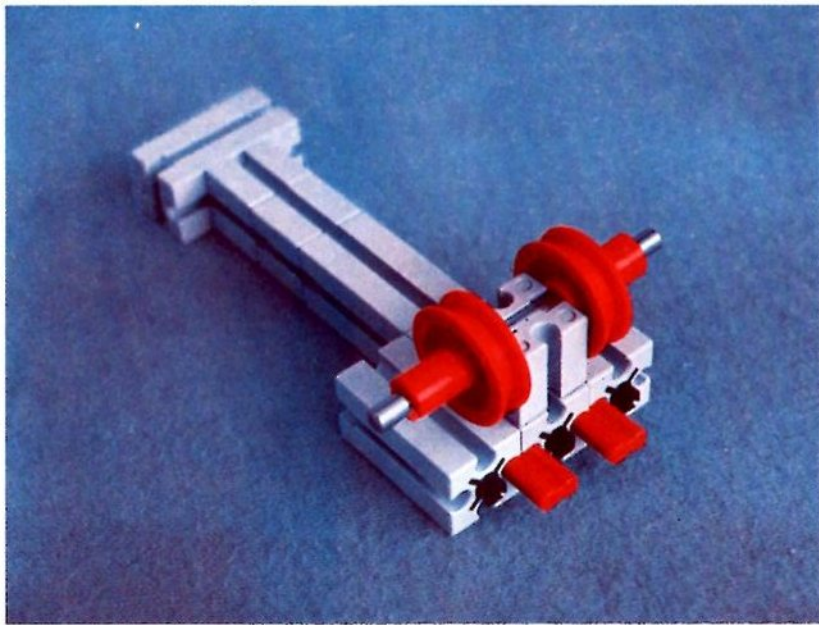

fischer[®]technik

Vorstufe ab 4 Jahre
from 4 years on
à partir de 4 ans
da 4 anni in poi
vanaf 4 jaar

1000v

Art.-Nr. 6 39026 1 [®]

1000v

Wichtig

Alle Bauteile des fischertechnik Vorstufe-Kastens 1000v können später mit den Bauteilen der fischertechnik Grund- und Ausbaukästen kombiniert werden.