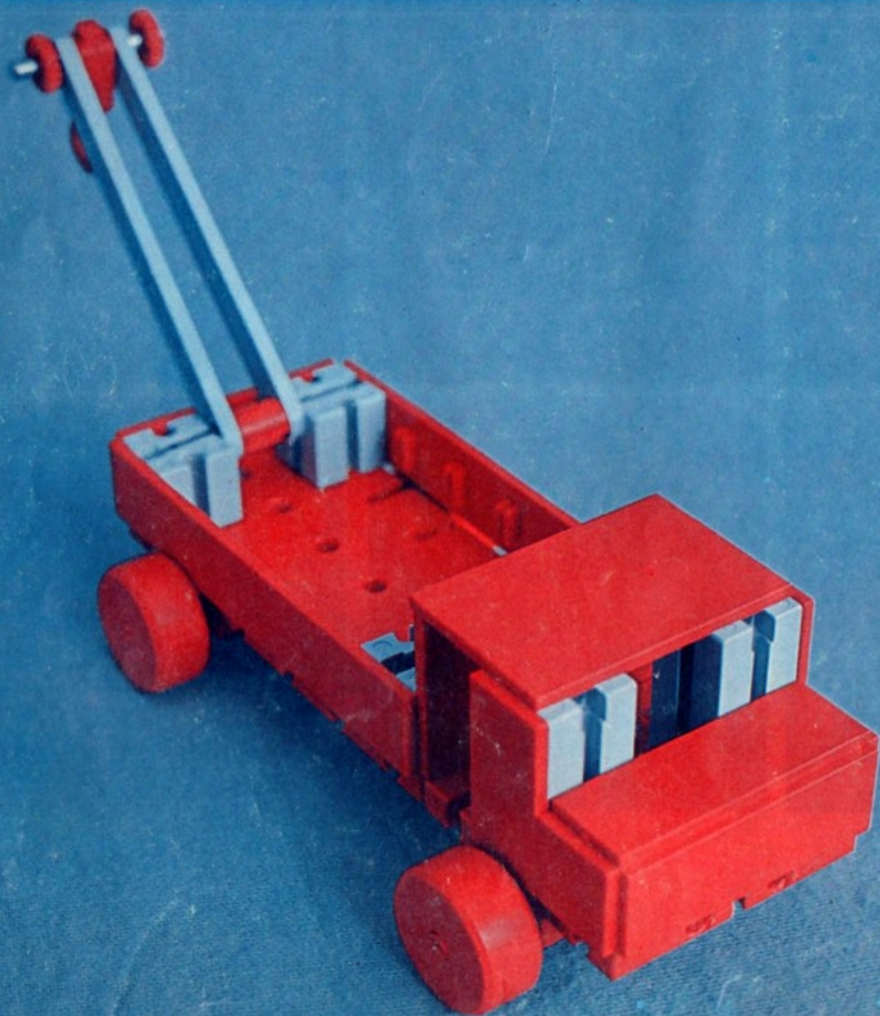

fischer[®]technik

Vorstufe ab 4 Jahre
from 4 years on
à partir de 4 ans
da 4 anni in poi
vanaf 4 jaar

1000v

Art.-Nr. 6 39026 1 [®]

1000v

Wichtig

Alle Bauteile des fischertechnik Vorstufe-Kastens 1000v können später mit den Bauteilen der fischertechnik Grund- und Ausbaukästen kombiniert werden.