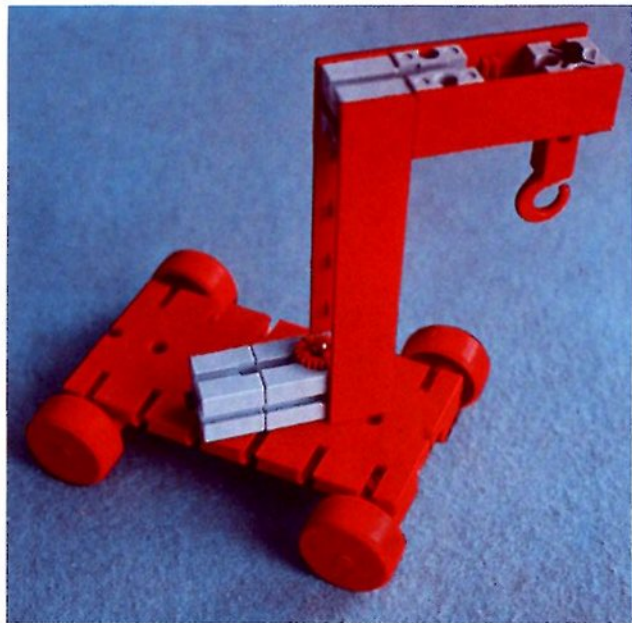

fischer[®]technik

Vorstufe ab 4 Jahre
from 4 years on
à partir de 4 ans
da 4 anni in poi
vanaf 4 jaar

1000v

Art.-Nr. 6 39026 1 [®]

1000v

Wichtig

Alle Bauteile des fischertechnik Vorstufe-Kastens 1000v können später mit den Bauteilen der fischertechnik Grund- und Ausbaukästen kombiniert werden.