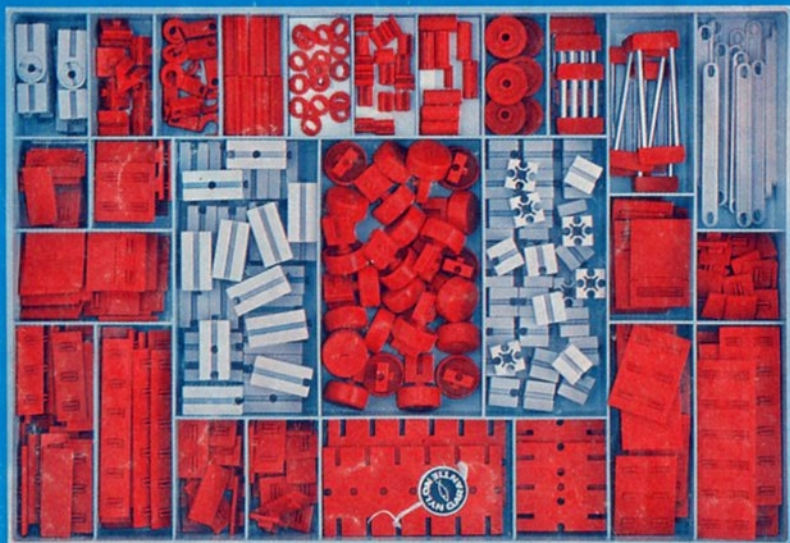

fischer[®]technik

Vorstufe ab 4 Jahre
from 4 years on
à partir de 4 ans
da 4 anni in poi
vanaf 4 jaar

1000v

Art.-Nr. 6 39026 1 [®]

1000v

Wichtig

Alle Bauteile des fischertechnik Vorstufe-Kastens 1000v können später mit den Bauteilen der fischertechnik Grund- und Ausbaukästen kombiniert werden.