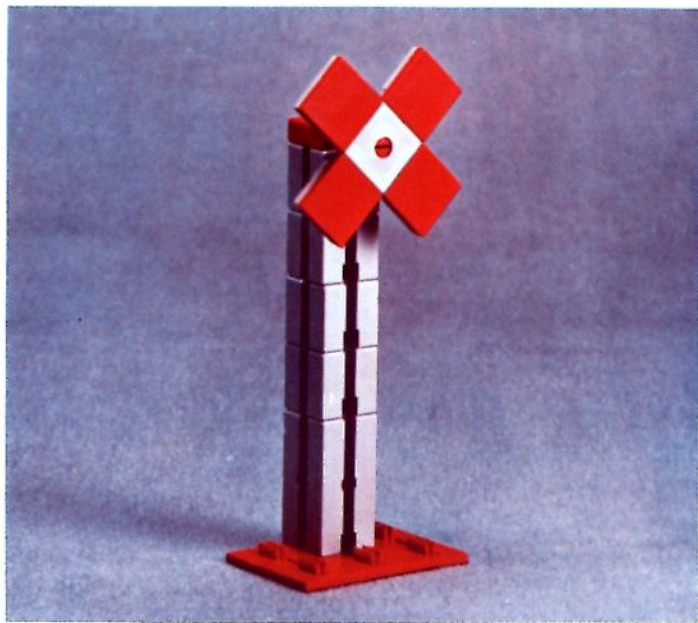

fischer[®]technik

Vorstufe ab 4 Jahre
from 4 years on
à partir de 4 ans
da 4 anni in poi
vanaf 4 jaar

1000v

Art.-Nr. 6 39026 1 [®]

1000v

Wichtig

Alle Bauteile des fischertechnik Vorstufe-Kastens 1000v können später mit den Bauteilen der fischertechnik Grund- und Ausbaukästen kombiniert werden.