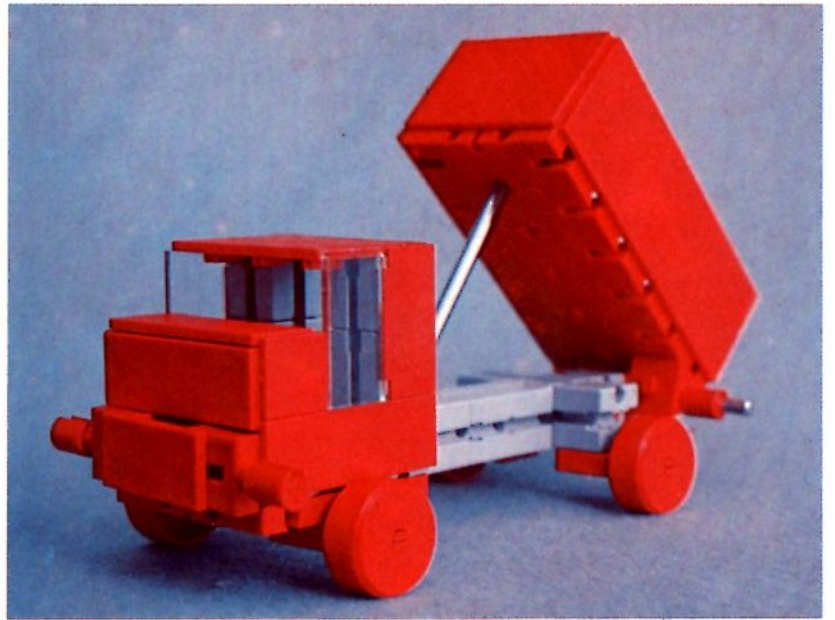

fischer[®]technik

Vorstufe ab 4 Jahre
from 4 years on
à partir de 4 ans
da 4 anni in poi
vanaf 4 jaar

1000v

Art.-Nr. 6 39026 1 [®]

1000v

Wichtig

Alle Bauteile des fischertechnik Vorstufe-Kastens 1000v können später mit den Bauteilen der fischertechnik Grund- und Ausbaukästen kombiniert werden.