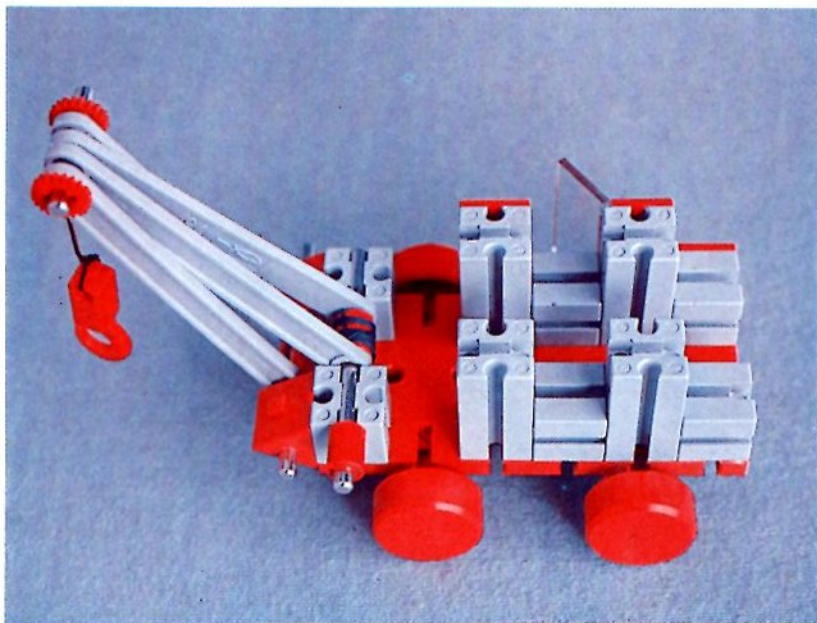

fischer[®]technik

Vorstufe ab 4 Jahre
from 4 years on
à partir de 4 ans
da 4 anni in poi
vanaf 4 jaar

1000v

Art.-Nr. 6 39026 1 [®]

1000v

Wichtig

Alle Bauteile des fischertechnik Vorstufe-Kastens 1000v können später mit den Bauteilen der fischertechnik Grund- und Ausbaukästen kombiniert werden.