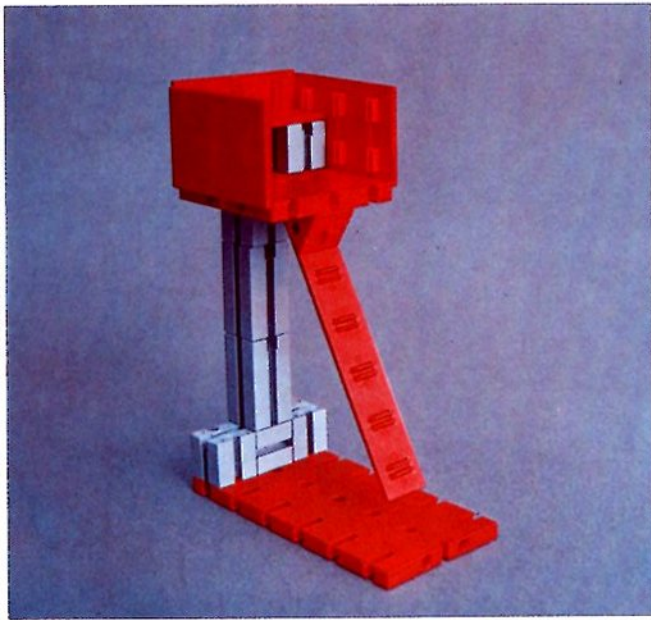

fischer[®]technik

Vorstufe ab 4 Jahre
from 4 years on
à partir de 4 ans
da 4 anni in poi
vanaf 4 jaar

1000v

Art.-Nr. 6 39026 1 [®]

1000v

Wichtig

Alle Bauteile des fischertechnik Vorstufe-Kastens 1000v können später mit den Bauteilen der fischertechnik Grund- und Ausbaukästen kombiniert werden.