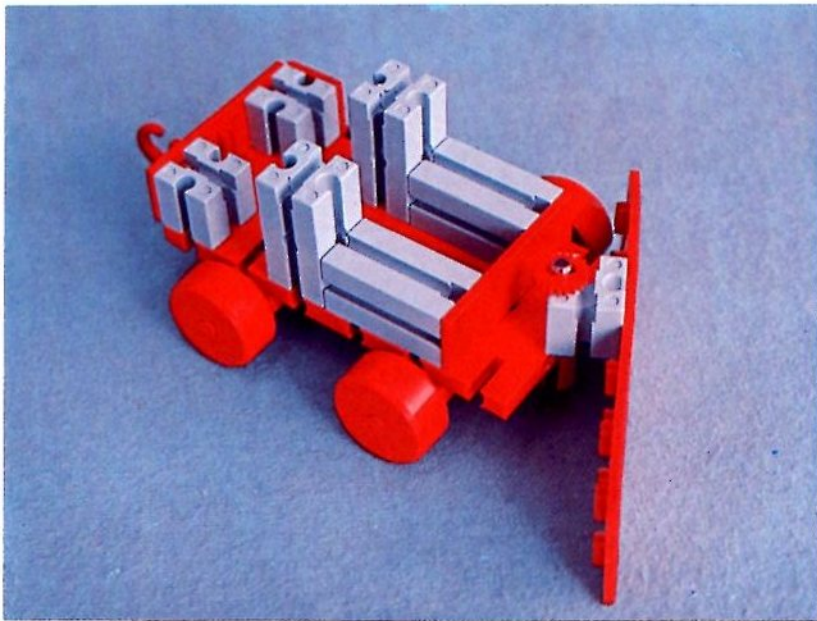

fischer[®]technik

Vorstufe ab 4 Jahre
from 4 years on
à partir de 4 ans
da 4 anni in poi
vanaf 4 jaar

1000v

Art.-Nr. 6 39026 1 [®]

1000v

Wichtig

Alle Bauteile des fischertechnik Vorstufe-Kastens 1000v können später mit den Bauteilen der fischertechnik Grund- und Ausbaukästen kombiniert werden.