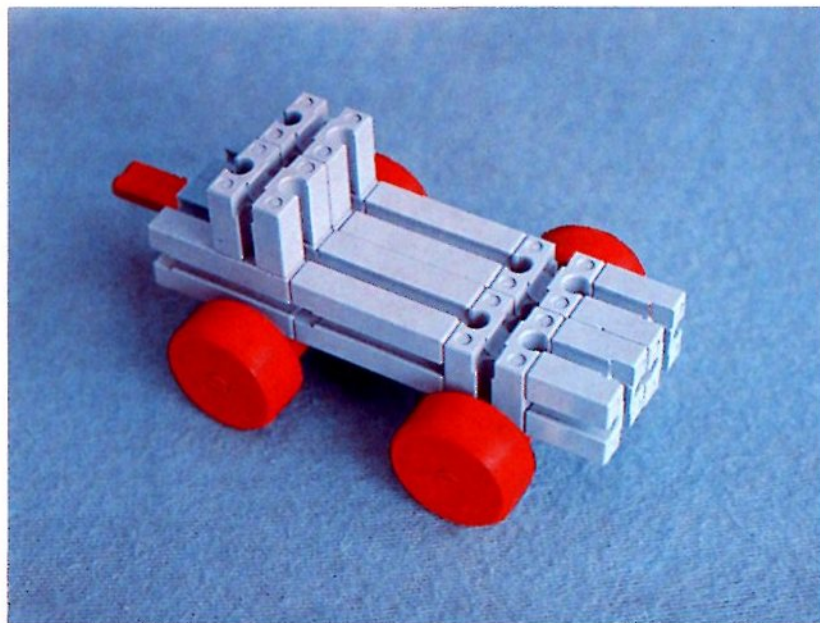

fischer[®]technik

Vorstufe ab 4 Jahre
from 4 years on
à partir de 4 ans
da 4 anni in poi
vanaf 4 jaar

1000v

Art.-Nr. 6 39026 1 [®]

1000v

Wichtig

Alle Bauteile des fischertechnik Vorstufe-Kastens 1000v können später mit den Bauteilen der fischertechnik Grund- und Ausbaukästen kombiniert werden.