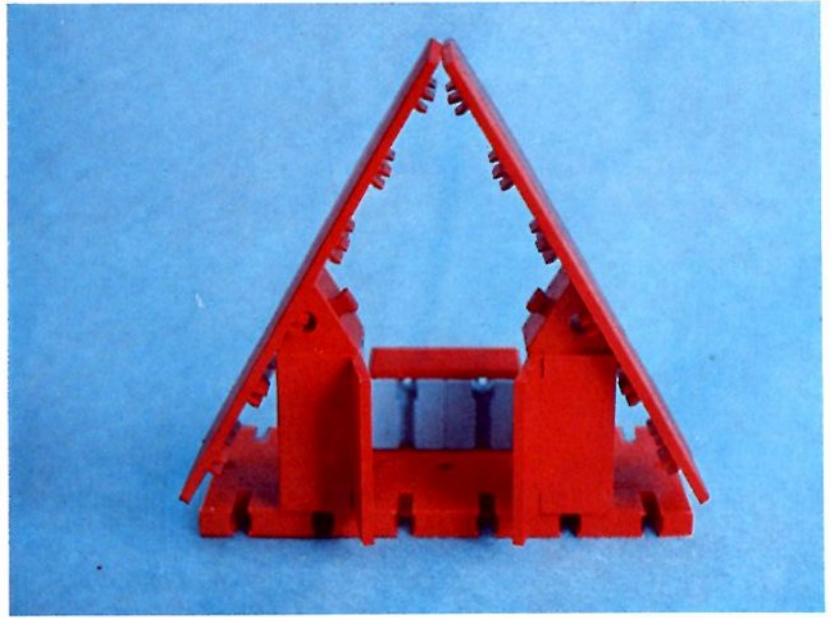

fischer[®]technik

Vorstufe ab 4 Jahre
from 4 years on
à partir de 4 ans
da 4 anni in poi
vanaf 4 jaar

1000v

Art.-Nr. 6 39026 1 [®]

1000v

Wichtig

Alle Bauteile des fischertechnik Vorstufe-Kastens 1000v können später mit den Bauteilen der fischertechnik Grund- und Ausbaukästen kombiniert werden.