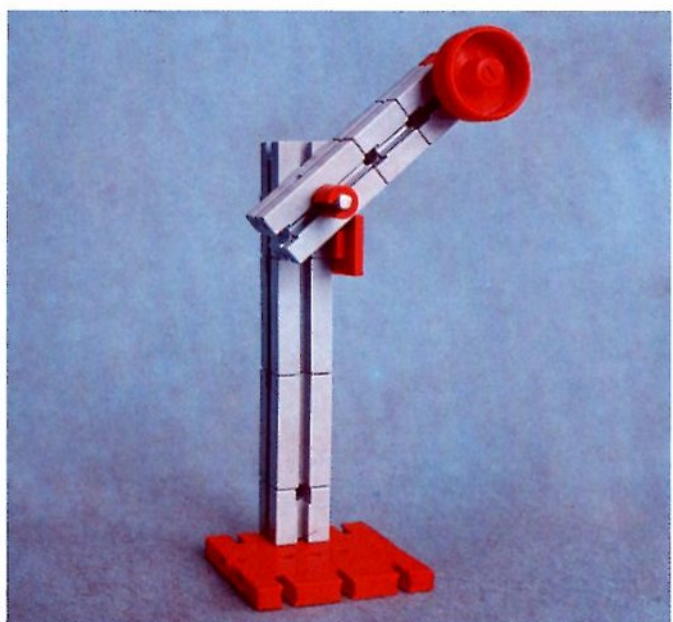

fischer[®]technik

Vorstufe ab 4 Jahre
from 4 years on
à partir de 4 ans
da 4 anni in poi
vanaf 4 jaar

1000v

Art.-Nr. 6 39026 1 [®]

1000v

Wichtig

Alle Bauteile des fischertechnik Vorstufe-Kastens 1000v können später mit den Bauteilen der fischertechnik Grund- und Ausbaukästen kombiniert werden.