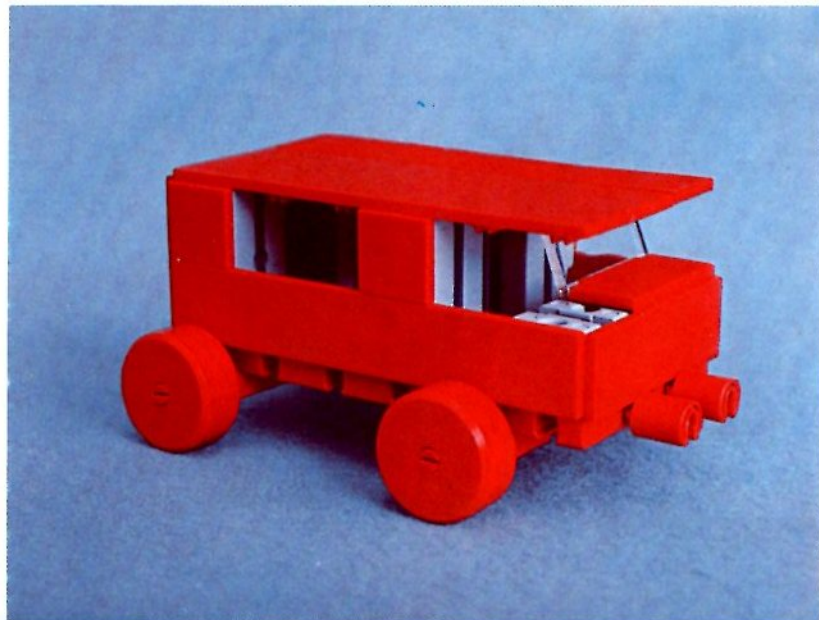

fischer[®]technik

Vorstufe ab 4 Jahre
from 4 years on
à partir de 4 ans
da 4 anni in poi
vanaf 4 jaar

1000v

Art.-Nr. 6 39026 1 [®]

1000v

Wichtig

Alle Bauteile des fischertechnik Vorstufe-Kastens 1000v können später mit den Bauteilen der fischertechnik Grund- und Ausbaukästen kombiniert werden.