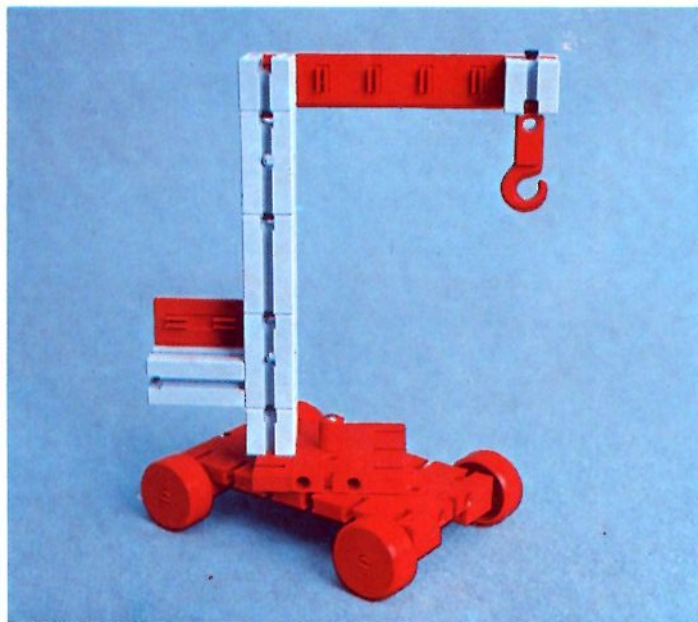

fischer[®]technik

Vorstufe ab 4 Jahre
from 4 years on
à partir de 4 ans
da 4 anni in poi
vanaf 4 jaar

1000v

Art.-Nr. 6 39026 1 [®]

1000v

Wichtig

Alle Bauteile des fischertechnik Vorstufe-Kastens 1000v können später mit den Bauteilen der fischertechnik Grund- und Ausbaukästen kombiniert werden.