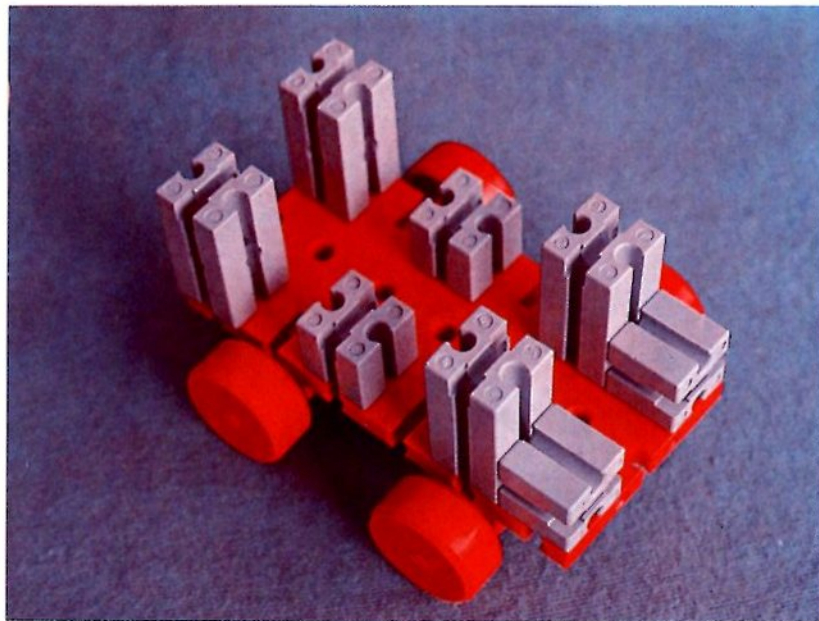

fischer[®]technik

Vorstufe ab 4 Jahre
from 4 years on
à partir de 4 ans
da 4 anni in poi
vanaf 4 jaar

1000v

Art.-Nr. 6 39026 1 [®]

1000v

Wichtig

Alle Bauteile des fischertechnik Vorstufe-Kastens 1000v können später mit den Bauteilen der fischertechnik Grund- und Ausbaukästen kombiniert werden.