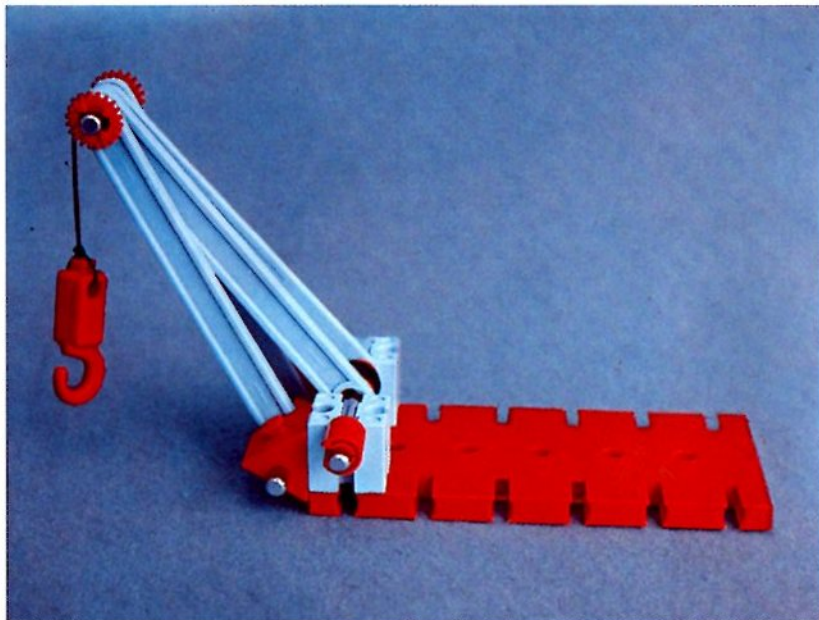

fischer[®]technik

Vorstufe ab 4 Jahre
from 4 years on
à partir de 4 ans
da 4 anni in poi
vanaf 4 jaar

1000v

Art.-Nr. 6 39026 1 [®]

1000v

Wichtig

Alle Bauteile des fischertechnik Vorstufe-Kastens 1000v können später mit den Bauteilen der fischertechnik Grund- und Ausbaukästen kombiniert werden.