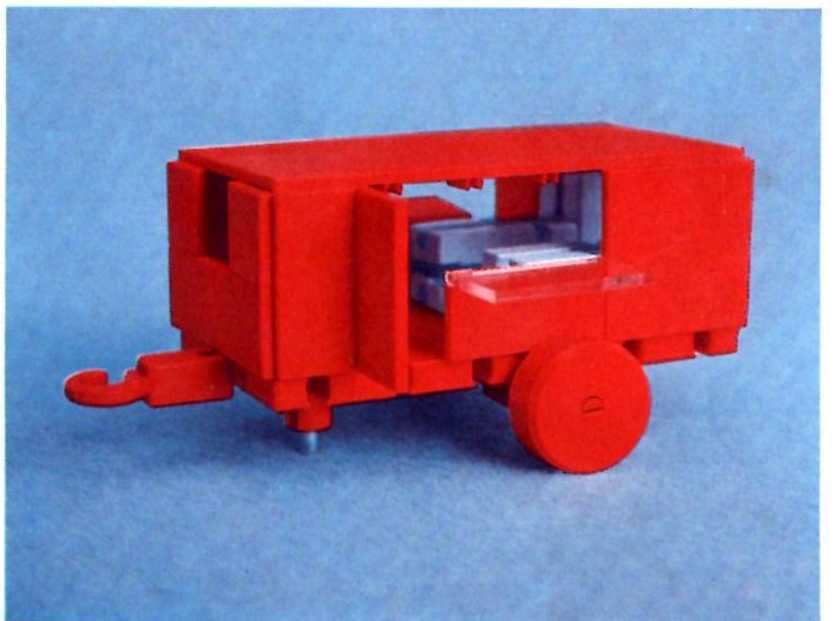

fischer[®]technik

Vorstufe ab 4 Jahre
from 4 years on
à partir de 4 ans
da 4 anni in poi
vanaf 4 jaar

1000v

Art.-Nr. 6 39026 1 [®]

1000v

Wichtig

Alle Bauteile des fischertechnik Vorstufe-Kastens 1000v können später mit den Bauteilen der fischertechnik Grund- und Ausbaukästen kombiniert werden.