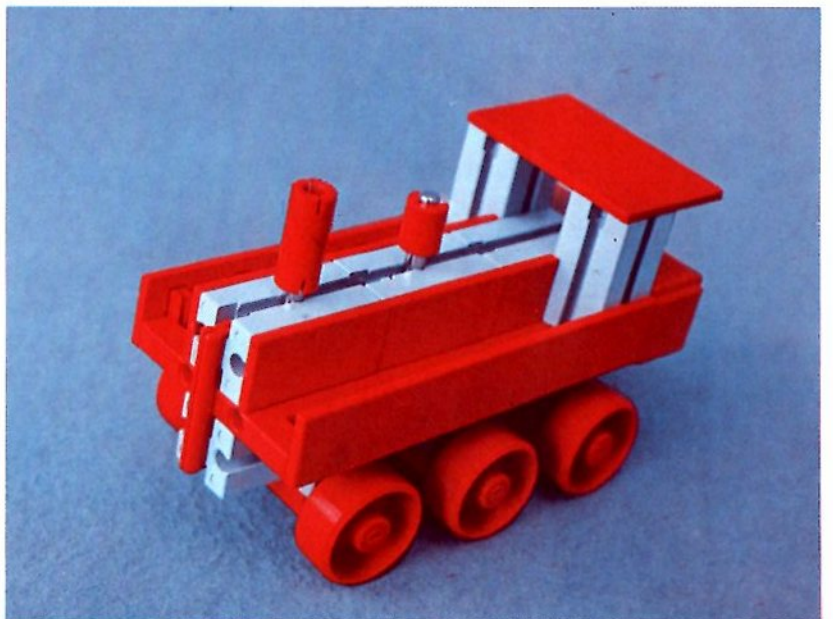

fischer[®]technik

Vorstufe ab 4 Jahre
from 4 years on
à partir de 4 ans
da 4 anni in poi
vanaf 4 jaar

1000v

Art.-Nr. 6 39026 1 [®]

1000v

Wichtig

Alle Bauteile des fischertechnik Vorstufe-Kastens 1000v können später mit den Bauteilen der fischertechnik Grund- und Ausbaukästen kombiniert werden.