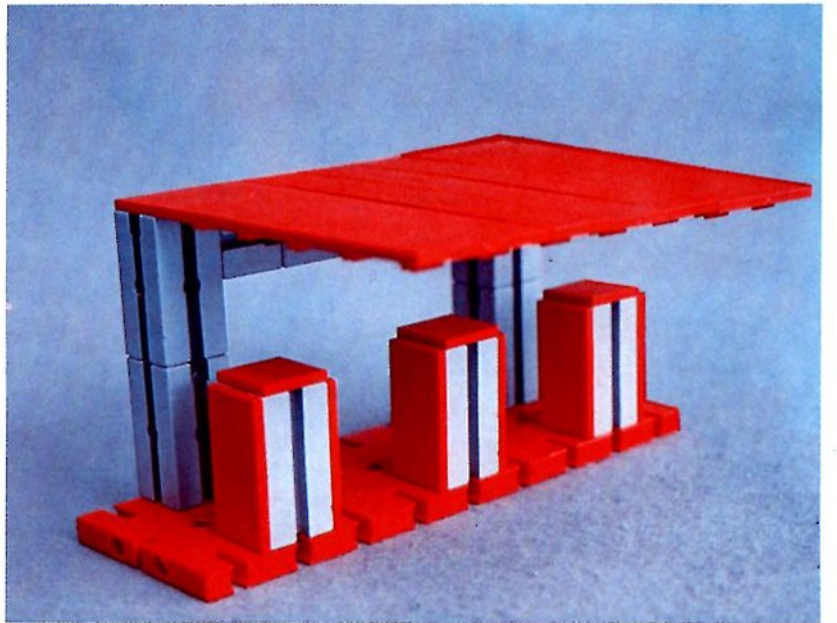

fischer[®]technik

Vorstufe ab 4 Jahre
from 4 years on
à partir de 4 ans
da 4 anni in poi
vanaf 4 jaar

1000v

Art.-Nr. 6 39026 1 [®]

1000v

Wichtig

Alle Bauteile des fischertechnik Vorstufe-Kastens 1000v können später mit den Bauteilen der fischertechnik Grund- und Ausbaukästen kombiniert werden.