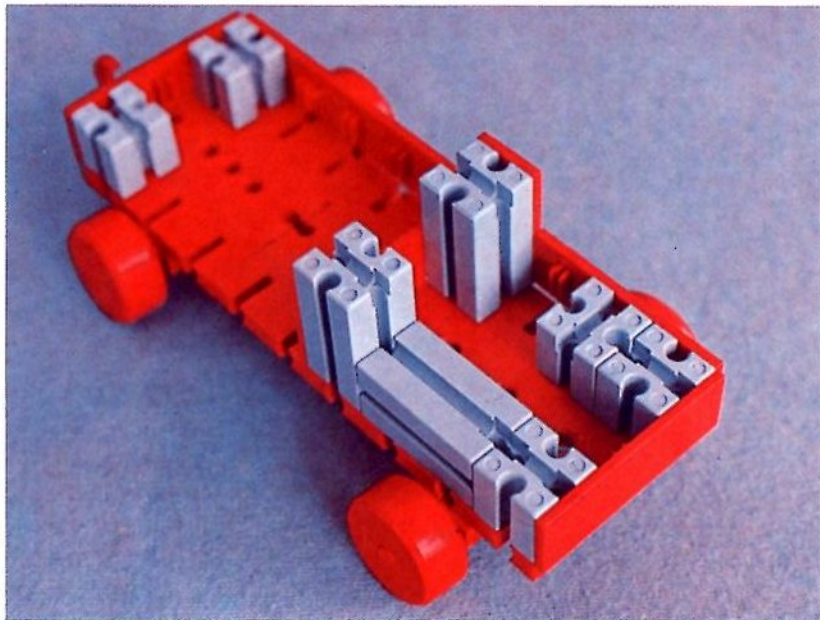

fischer[®]technik

Vorstufe ab 4 Jahre
from 4 years on
à partir de 4 ans
da 4 anni in poi
vanaf 4 jaar

1000v

Art.-Nr. 6 39026 1 [®]

1000v

Wichtig

Alle Bauteile des fischertechnik Vorstufe-Kastens 1000v können später mit den Bauteilen der fischertechnik Grund- und Ausbaukästen kombiniert werden.