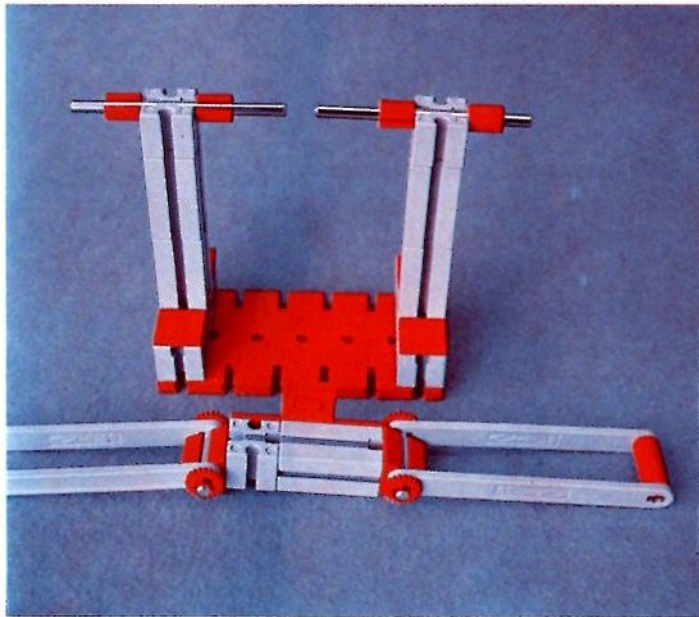

fischer[®]technik

Vorstufe ab 4 Jahre
from 4 years on
à partir de 4 ans
da 4 anni in poi
vanaf 4 jaar

1000v

Art.-Nr. 6 39026 1 [®]

1000v

Wichtig

Alle Bauteile des fischertechnik Vorstufe-Kastens 1000v können später mit den Bauteilen der fischertechnik Grund- und Ausbaukästen kombiniert werden.