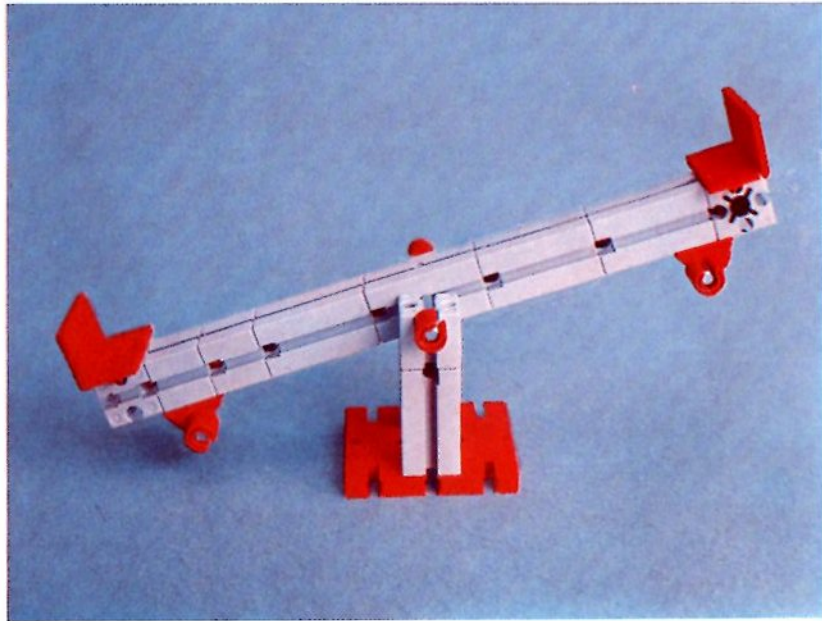

fischer[®]technik

Vorstufe ab 4 Jahre
from 4 years on
à partir de 4 ans
da 4 anni in poi
vanaf 4 jaar

1000v

Art.-Nr. 6 39026 1 [®]

1000v

Wichtig

Alle Bauteile des fischertechnik Vorstufe-Kastens 1000v können später mit den Bauteilen der fischertechnik Grund- und Ausbaukästen kombiniert werden.