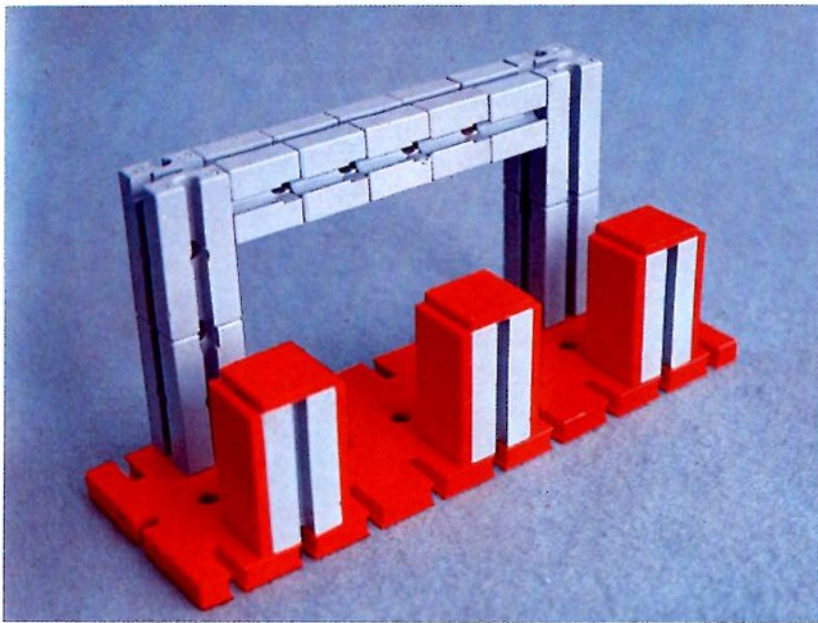

fischer[®]technik

Vorstufe ab 4 Jahre
from 4 years on
à partir de 4 ans
da 4 anni in poi
vanaf 4 jaar

1000v

Art.-Nr. 6 39026 1 [®]

1000v

Wichtig

Alle Bauteile des fischertechnik Vorstufe-Kastens 1000v können später mit den Bauteilen der fischertechnik Grund- und Ausbaukästen kombiniert werden.