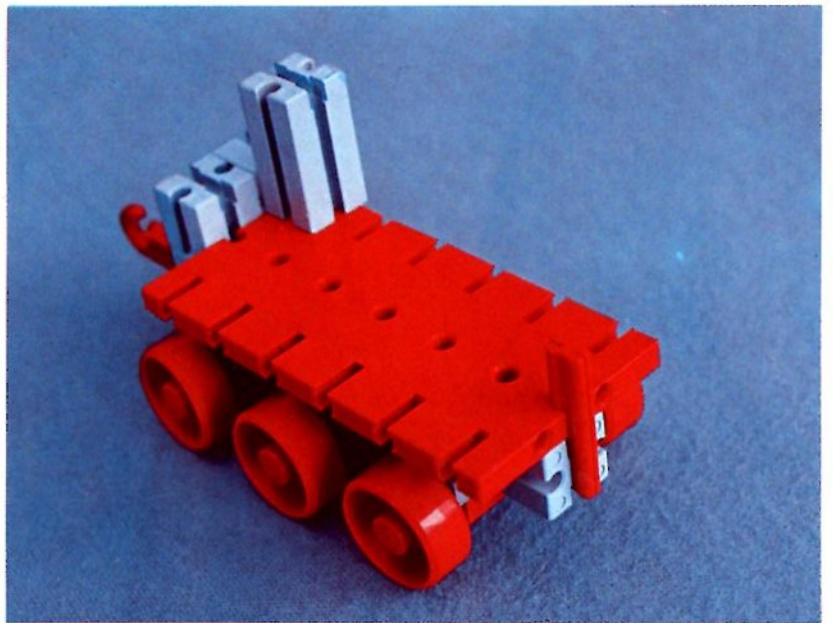

fischer[®]technik

Vorstufe ab 4 Jahre
from 4 years on
à partir de 4 ans
da 4 anni in poi
vanaf 4 jaar

1000v

Art.-Nr. 6 39026 1 [®]

1000v

Wichtig

Alle Bauteile des fischertechnik Vorstufe-Kastens 1000v können später mit den Bauteilen der fischertechnik Grund- und Ausbaukästen kombiniert werden.