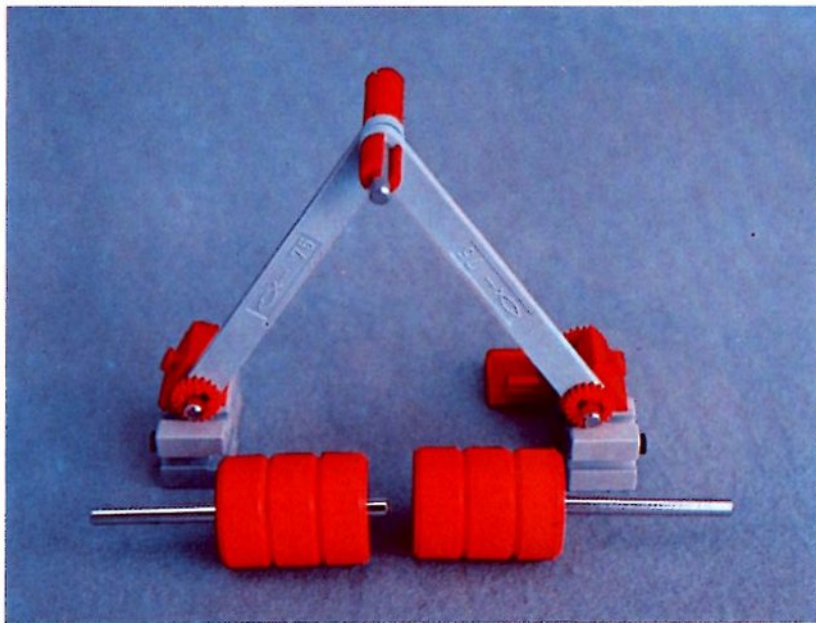

fischer[®]technik

Vorstufe ab 4 Jahre
from 4 years on
à partir de 4 ans
da 4 anni in poi
vanaf 4 jaar

1000v

Art.-Nr. 6 39026 1 [®]

1000v

Wichtig

Alle Bauteile des fischertechnik Vorstufe-Kastens 1000v können später mit den Bauteilen der fischertechnik Grund- und Ausbaukästen kombiniert werden.