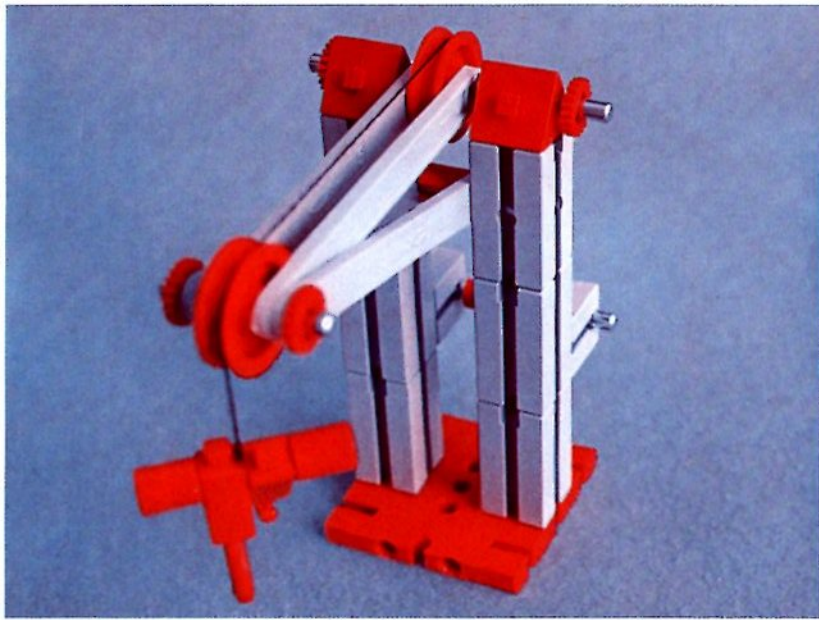

fischer[®]technik

Vorstufe ab 4 Jahre
from 4 years on
à partir de 4 ans
da 4 anni in poi
vanaf 4 jaar

1000v

Art.-Nr. 6 39026 1 [®]

1000v

Wichtig

Alle Bauteile des fischertechnik Vorstufe-Kastens 1000v können später mit den Bauteilen der fischertechnik Grund- und Ausbaukästen kombiniert werden.