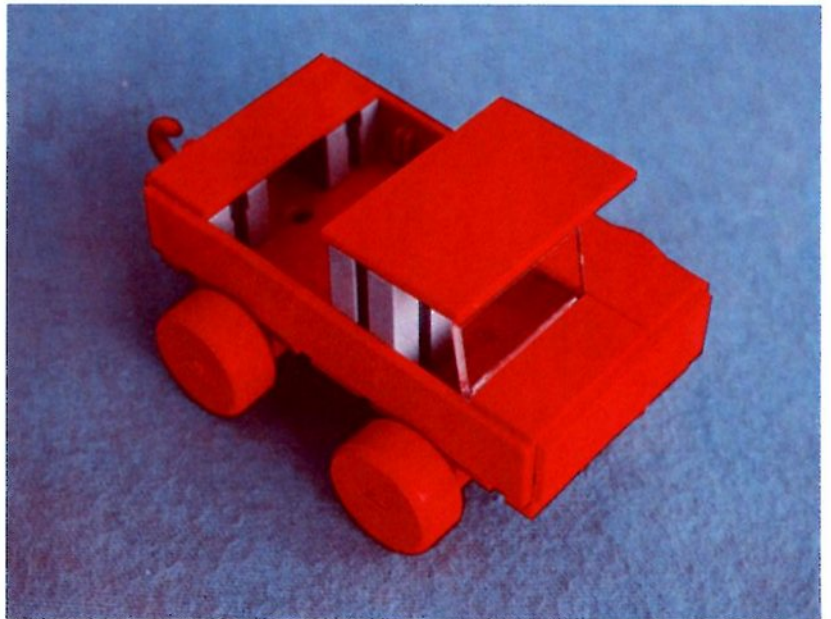

fischer[®]technik

Vorstufe ab 4 Jahre
from 4 years on
à partir de 4 ans
da 4 anni in poi
vanaf 4 jaar

1000v

Art.-Nr. 6 39026 1 [®]

1000v

Wichtig

Alle Bauteile des fischertechnik Vorstufe-Kastens 1000v können später mit den Bauteilen der fischertechnik Grund- und Ausbaukästen kombiniert werden.