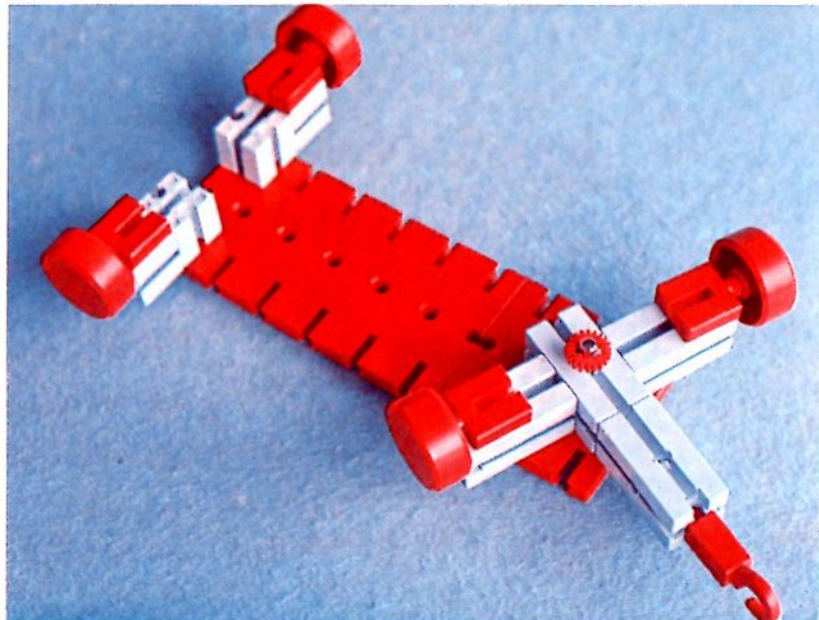

fischer[®]technik

Vorstufe ab 4 Jahre
from 4 years on
à partir de 4 ans
da 4 anni in poi
vanaf 4 jaar

1000v

Art.-Nr. 6 39026 1 [®]

1000v

Wichtig

Alle Bauteile des fischertechnik Vorstufe-Kastens 1000v können später mit den Bauteilen der fischertechnik Grund- und Ausbaukästen kombiniert werden.