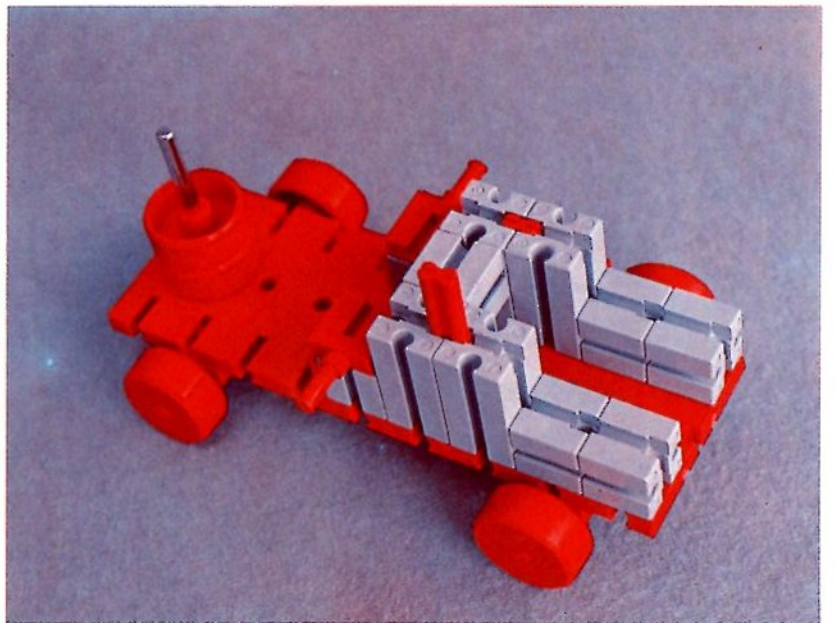

fischer[®]technik

Vorstufe ab 4 Jahre
from 4 years on
à partir de 4 ans
da 4 anni in poi
vanaf 4 jaar

1000v

Art.-Nr. 6 39026 1 [®]

1000v

Wichtig

Alle Bauteile des fischertechnik Vorstufe-Kastens 1000v können später mit den Bauteilen der fischertechnik Grund- und Ausbaukästen kombiniert werden.