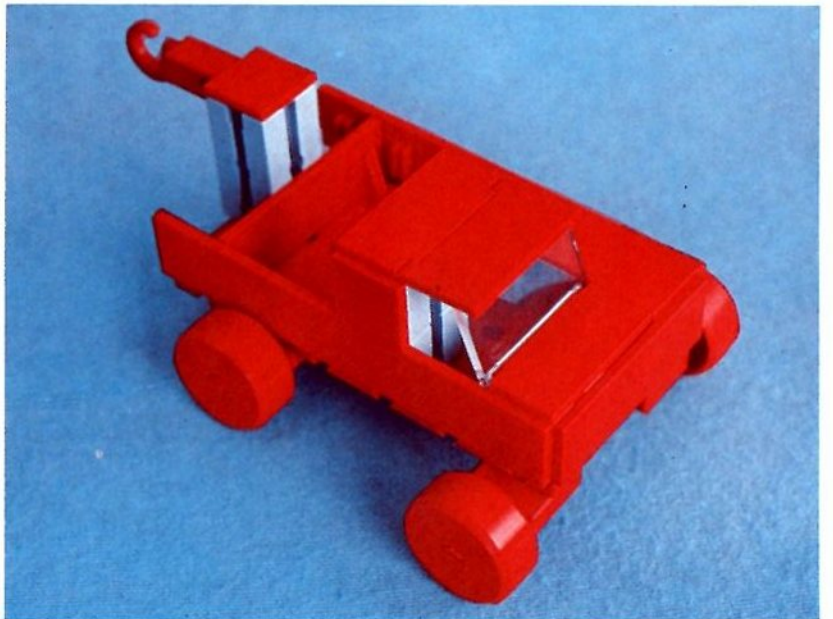

fischer[®]technik

Vorstufe ab 4 Jahre
from 4 years on
à partir de 4 ans
da 4 anni in poi
vanaf 4 jaar

1000v

Art.-Nr. 6 39026 1 [®]

1000v

Wichtig

Alle Bauteile des fischertechnik Vorstufe-Kastens 1000v können später mit den Bauteilen der fischertechnik Grund- und Ausbaukästen kombiniert werden.