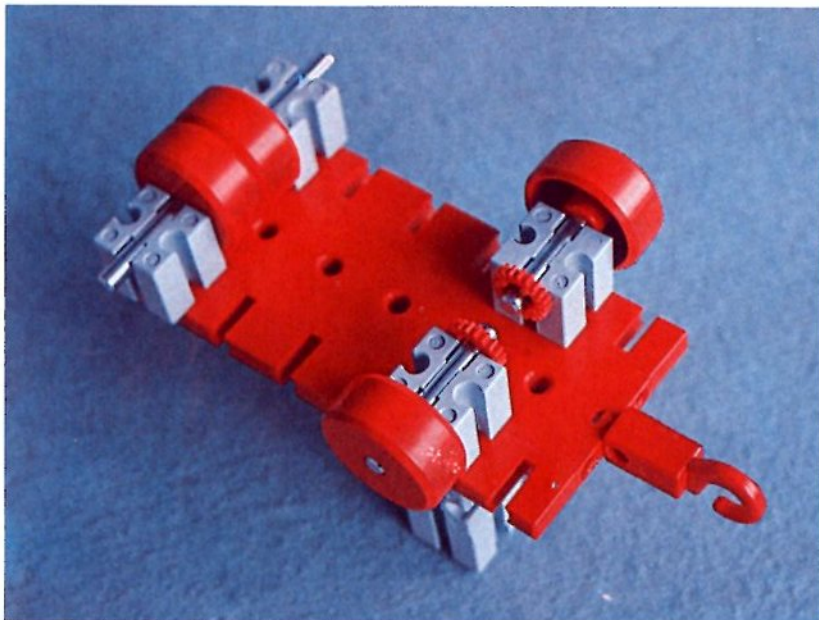

fischer[®]technik

Vorstufe ab 4 Jahre
from 4 years on
à partir de 4 ans
da 4 anni in poi
vanaf 4 jaar

1000v

Art.-Nr. 6 39026 1 [®]

1000v

Wichtig

Alle Bauteile des fischertechnik Vorstufe-Kastens 1000v können später mit den Bauteilen der fischertechnik Grund- und Ausbaukästen kombiniert werden.