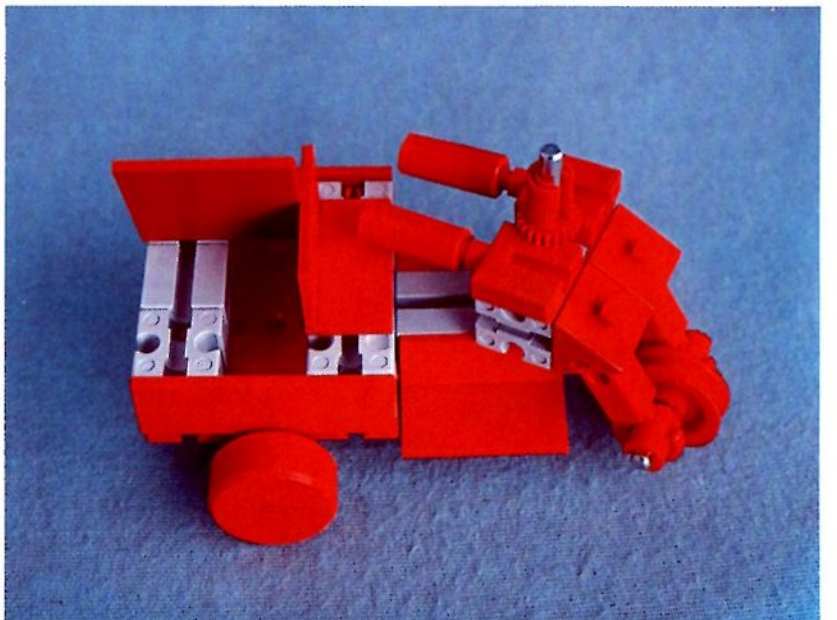

fischer[®]technik

Vorstufe ab 4 Jahre
from 4 years on
à partir de 4 ans
da 4 anni in poi
vanaf 4 jaar

1000v

Art.-Nr. 6 39026 1 [®]

1000v

Wichtig

Alle Bauteile des fischertechnik Vorstufe-Kastens 1000v können später mit den Bauteilen der fischertechnik Grund- und Ausbaukästen kombiniert werden.