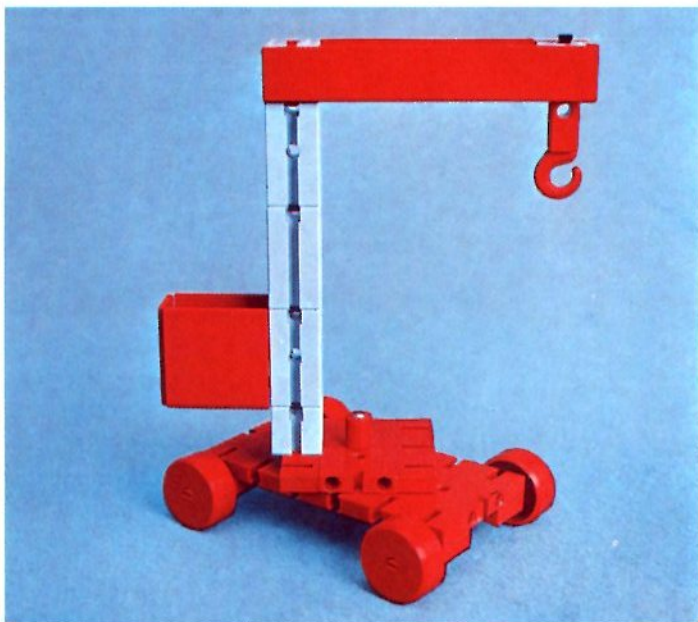

fischer[®]technik

Vorstufe ab 4 Jahre
from 4 years on
à partir de 4 ans
da 4 anni in poi
vanaf 4 jaar

1000v

Art.-Nr. 6 39026 1 [®]

1000v

Wichtig

Alle Bauteile des fischertechnik Vorstufe-Kastens 1000v können später mit den Bauteilen der fischertechnik Grund- und Ausbaukästen kombiniert werden.