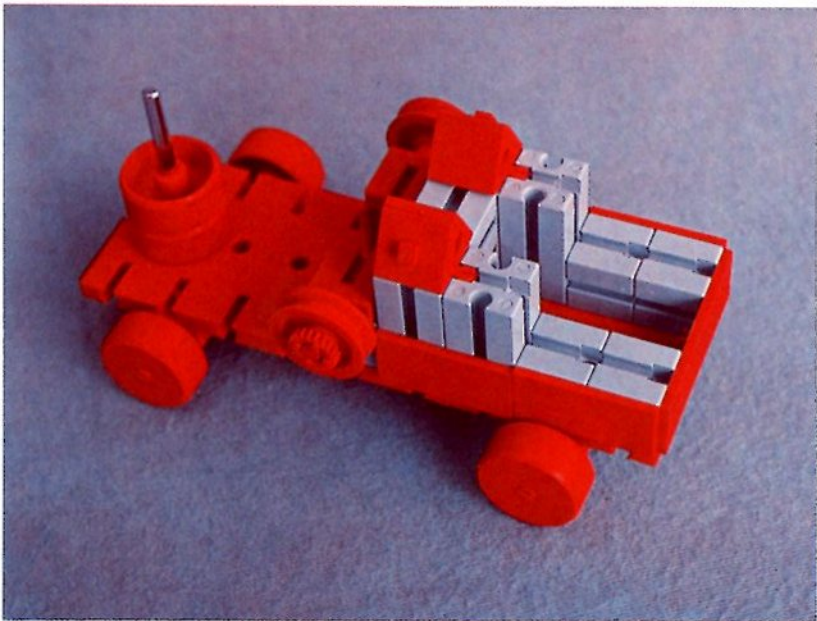

fischer[®]technik

Vorstufe ab 4 Jahre
from 4 years on
à partir de 4 ans
da 4 anni in poi
vanaf 4 jaar

1000v

Art.-Nr. 6 39026 1 [®]

1000v

Wichtig

Alle Bauteile des fischertechnik Vorstufe-Kastens 1000v können später mit den Bauteilen der fischertechnik Grund- und Ausbaukästen kombiniert werden.