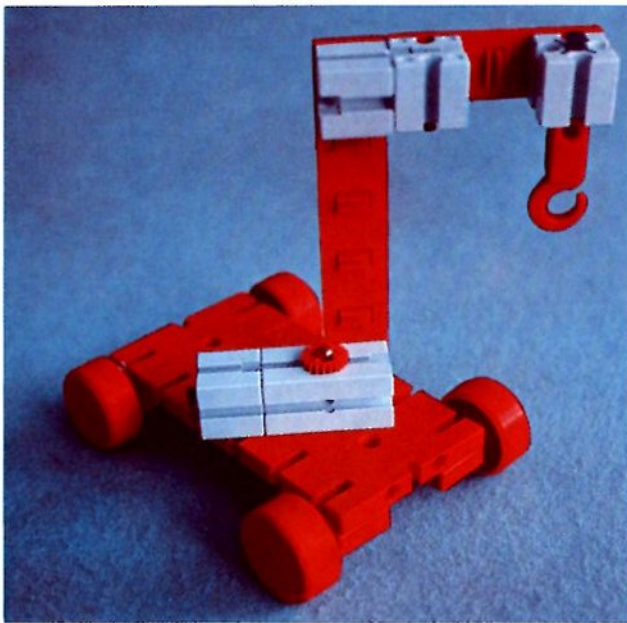

fischer[®]technik

Vorstufe ab 4 Jahre
from 4 years on
à partir de 4 ans
da 4 anni in poi
vanaf 4 jaar

1000v

Art.-Nr. 6 39026 1 [®]

1000v

Wichtig

Alle Bauteile des fischertechnik Vorstufe-Kastens 1000v können später mit den Bauteilen der fischertechnik Grund- und Ausbaukästen kombiniert werden.