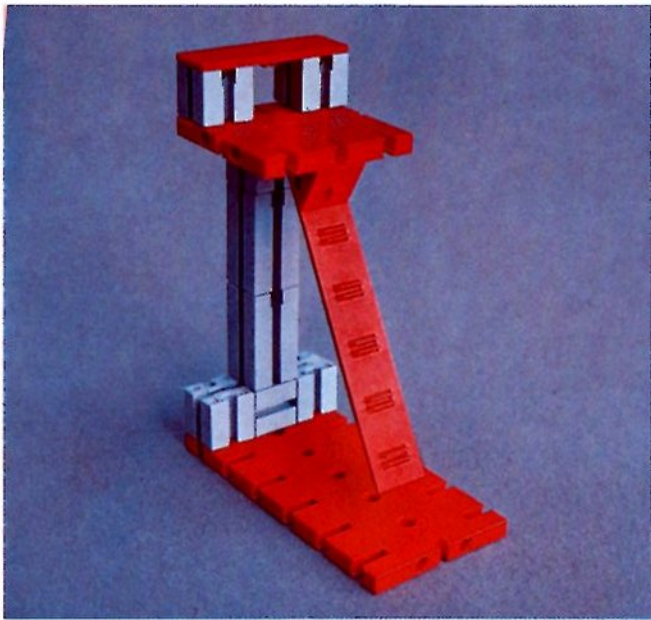

fischer[®]technik

Vorstufe ab 4 Jahre
from 4 years on
à partir de 4 ans
da 4 anni in poi
vanaf 4 jaar

1000v

Art.-Nr. 6 39026 1 [®]

1000v

Wichtig

Alle Bauteile des fischertechnik Vorstufe-Kastens 1000v können später mit den Bauteilen der fischertechnik Grund- und Ausbaukästen kombiniert werden.