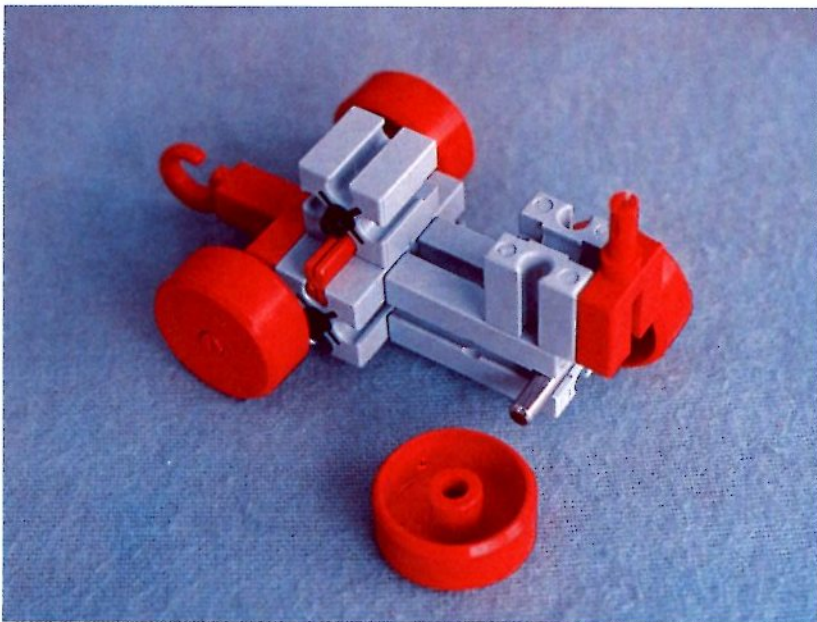

fischer[®]technik

Vorstufe ab 4 Jahre
from 4 years on
à partir de 4 ans
da 4 anni in poi
vanaf 4 jaar

1000v

Art.-Nr. 6 39026 1 [®]

1000v

Wichtig

Alle Bauteile des fischertechnik Vorstufe-Kastens 1000v können später mit den Bauteilen der fischertechnik Grund- und Ausbaukästen kombiniert werden.