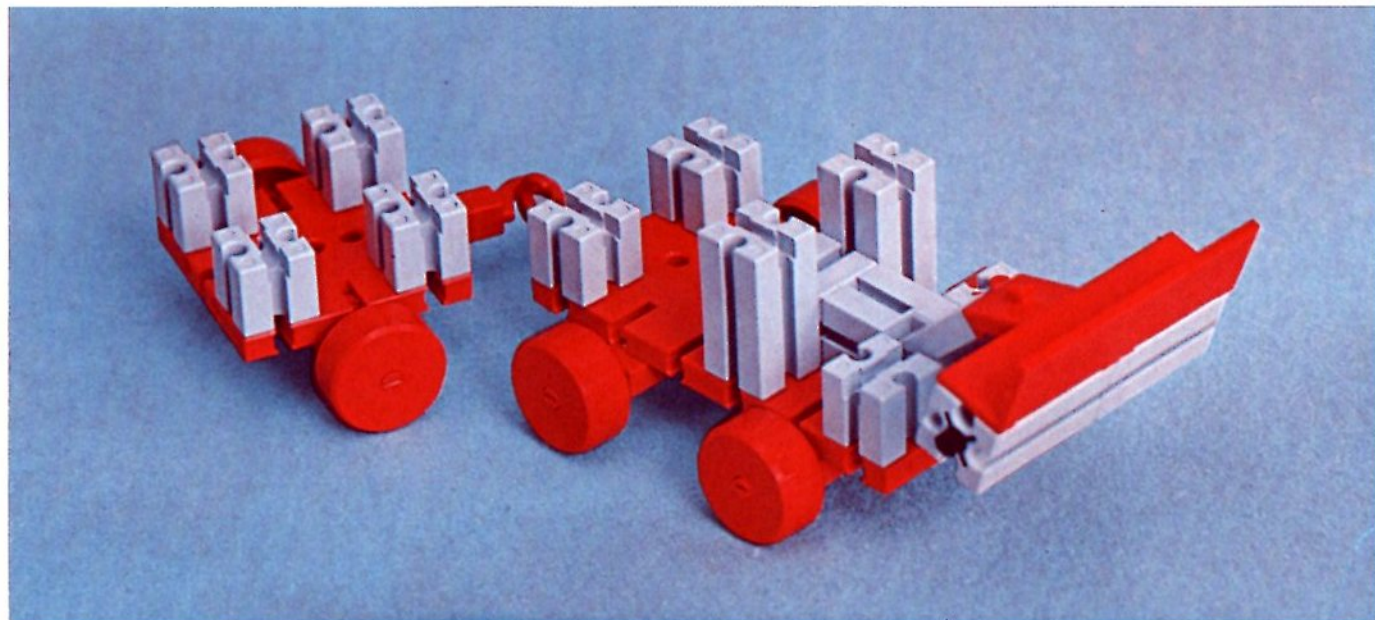

fischer[®]technik

Vorstufe ab 4 Jahre
from 4 years on
à partir de 4 ans
da 4 anni in poi
vanaf 4 jaar

1000v

Art.-Nr. 6 39026 1 [®]

1000v

Wichtig

Alle Bauteile des fischertechnik Vorstufe-Kastens 1000v können später mit den Bauteilen der fischertechnik Grund- und Ausbaukästen kombiniert werden.