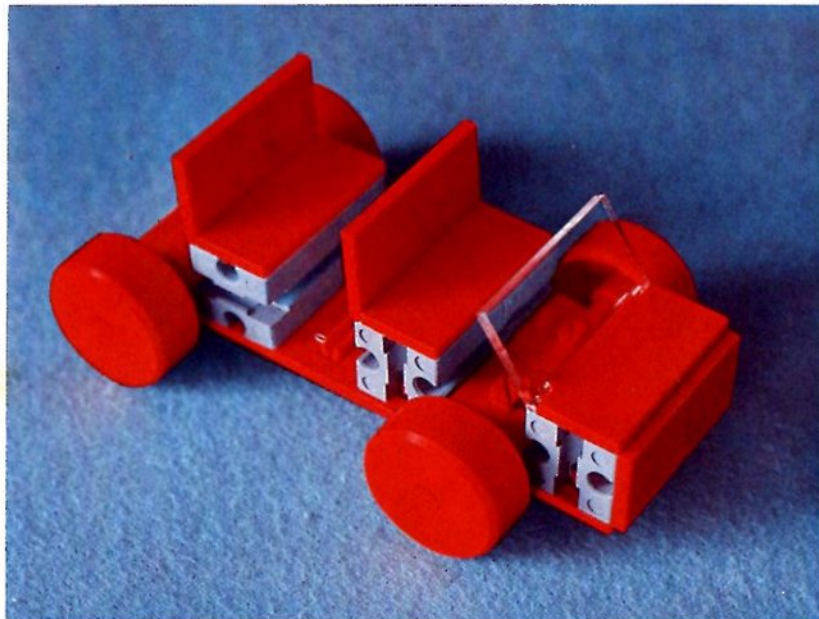

fischer[®]technik

Vorstufe ab 4 Jahre
from 4 years on
à partir de 4 ans
da 4 anni in poi
vanaf 4 jaar

1000v

Art.-Nr. 6 39026 1 [®]

1000v

Wichtig

Alle Bauteile des fischertechnik Vorstufe-Kastens 1000v können später mit den Bauteilen der fischertechnik Grund- und Ausbaukästen kombiniert werden.