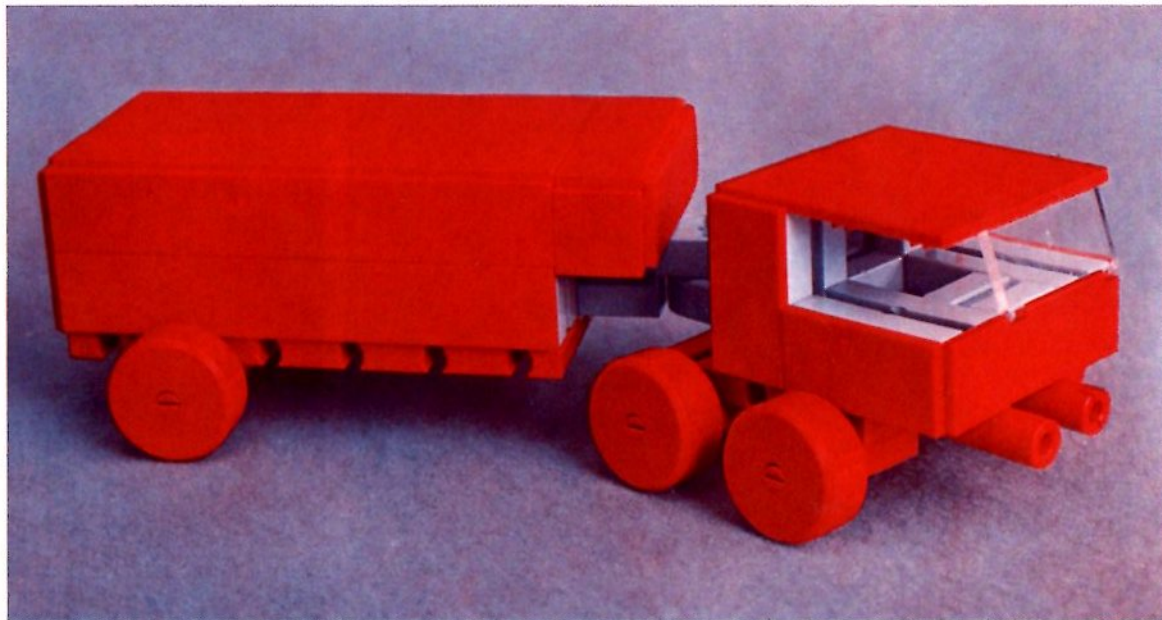

fischer[®]technik

Vorstufe ab 4 Jahre
from 4 years on
à partir de 4 ans
da 4 anni in poi
vanaf 4 jaar

1000v

Art.-Nr. 6 39026 1 [®]

1000v

Wichtig

Alle Bauteile des fischertechnik Vorstufe-Kastens 1000v können später mit den Bauteilen der fischertechnik Grund- und Ausbaukästen kombiniert werden.