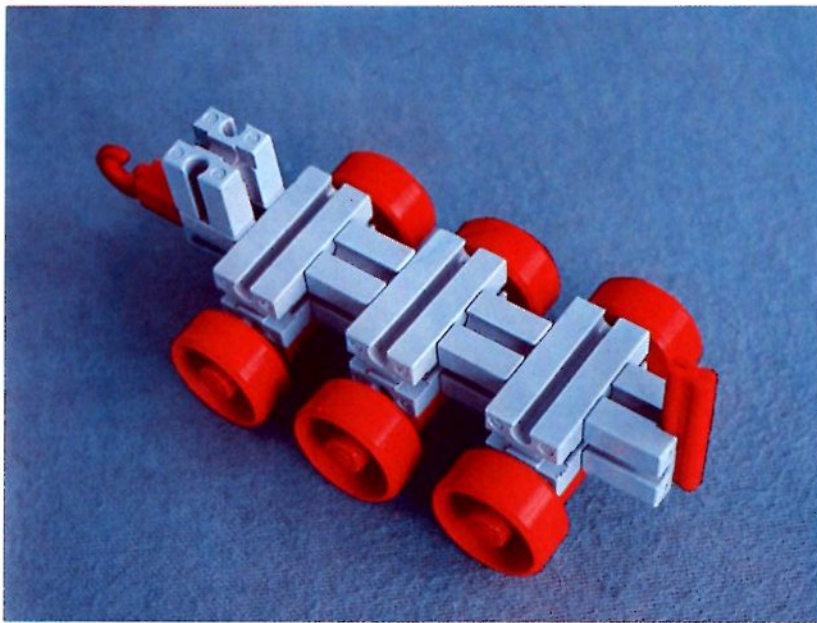

fischer[®]technik

Vorstufe ab 4 Jahre
from 4 years on
à partir de 4 ans
da 4 anni in poi
vanaf 4 jaar

1000v

Art.-Nr. 6 39026 1 [®]

1000v

Wichtig

Alle Bauteile des fischertechnik Vorstufe-Kastens 1000v können später mit den Bauteilen der fischertechnik Grund- und Ausbaukästen kombiniert werden.