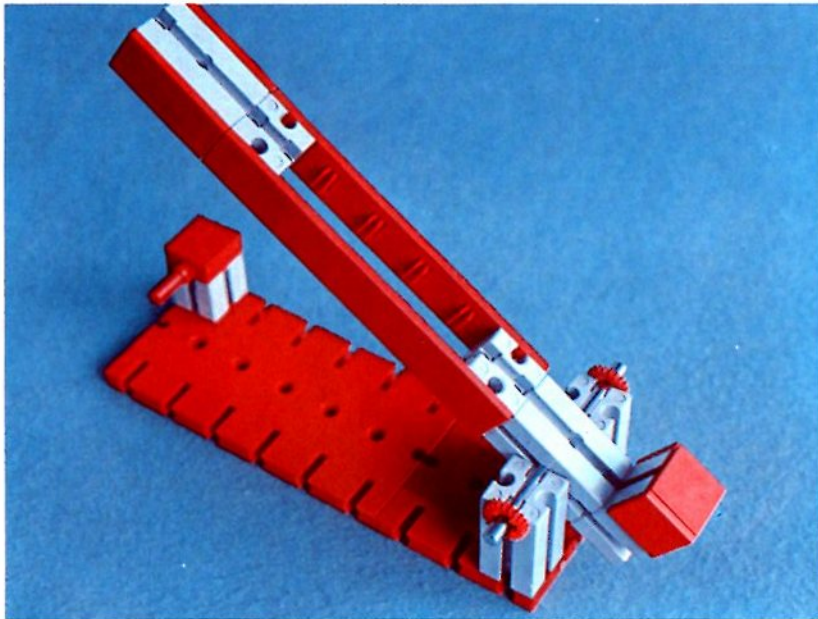

fischer[®]technik

Vorstufe ab 4 Jahre
from 4 years on
à partir de 4 ans
da 4 anni in poi
vanaf 4 jaar

1000v

Art.-Nr. 6 39026 1 [®]

1000v

Wichtig

Alle Bauteile des fischertechnik Vorstufe-Kastens 1000v können später mit den Bauteilen der fischertechnik Grund- und Ausbaukästen kombiniert werden.