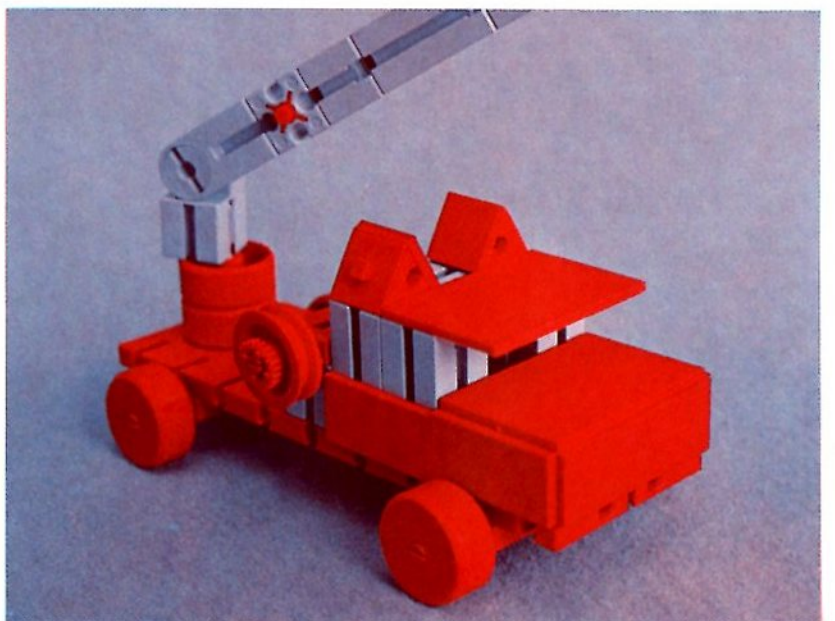

fischer[®]technik

Vorstufe ab 4 Jahre
from 4 years on
à partir de 4 ans
da 4 anni in poi
vanaf 4 jaar

1000v

Art.-Nr. 6 39026 1 [®]

1000v

Wichtig

Alle Bauteile des fischertechnik Vorstufe-Kastens 1000v können später mit den Bauteilen der fischertechnik Grund- und Ausbaukästen kombiniert werden.