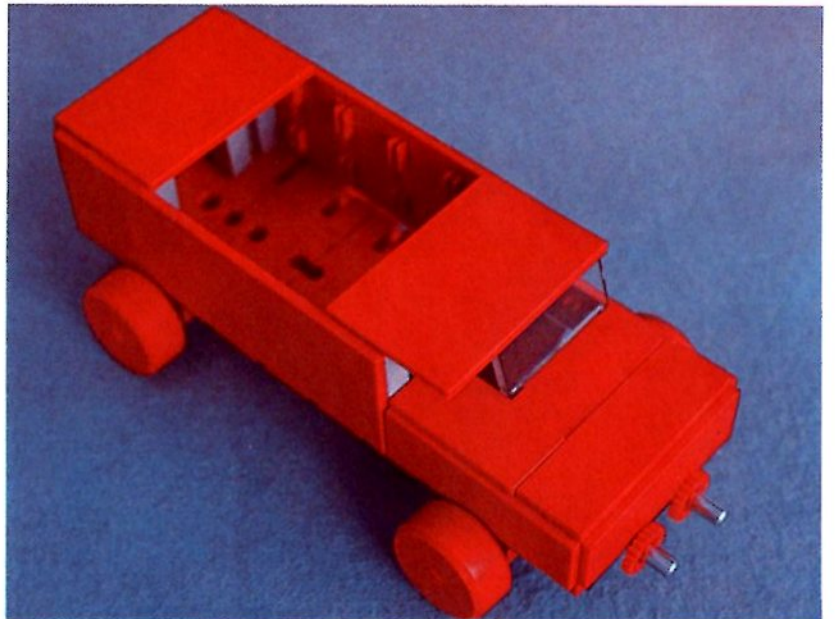

fischer[®]technik

Vorstufe ab 4 Jahre
from 4 years on
à partir de 4 ans
da 4 anni in poi
vanaf 4 jaar

1000v

Art.-Nr. 6 39026 1 [®]

1000v

Wichtig

Alle Bauteile des fischertechnik Vorstufe-Kastens 1000v können später mit den Bauteilen der fischertechnik Grund- und Ausbaukästen kombiniert werden.