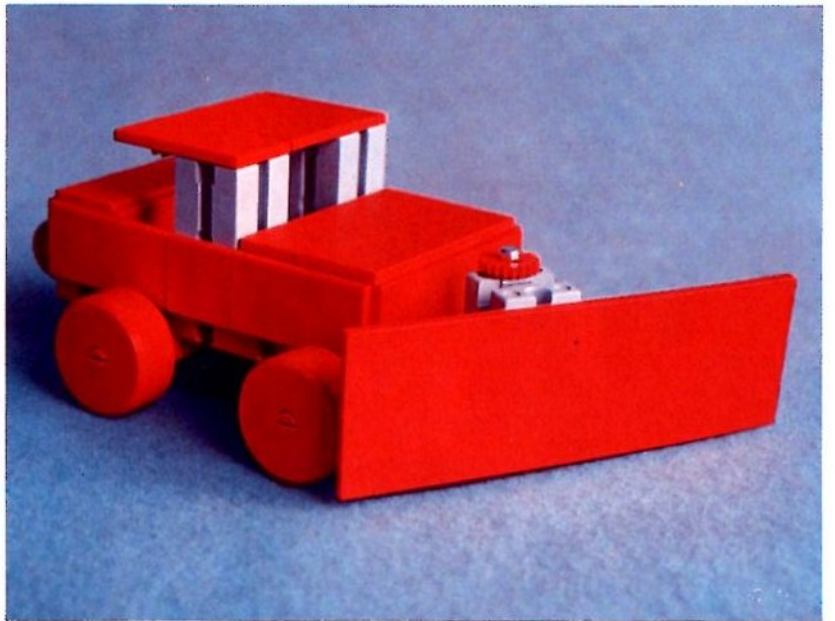

fischer[®]technik

Vorstufe ab 4 Jahre
from 4 years on
à partir de 4 ans
da 4 anni in poi
vanaf 4 jaar

1000v

Art.-Nr. 6 39026 1 [®]

1000v

Wichtig

Alle Bauteile des fischertechnik Vorstufe-Kastens 1000v können später mit den Bauteilen der fischertechnik Grund- und Ausbaukästen kombiniert werden.