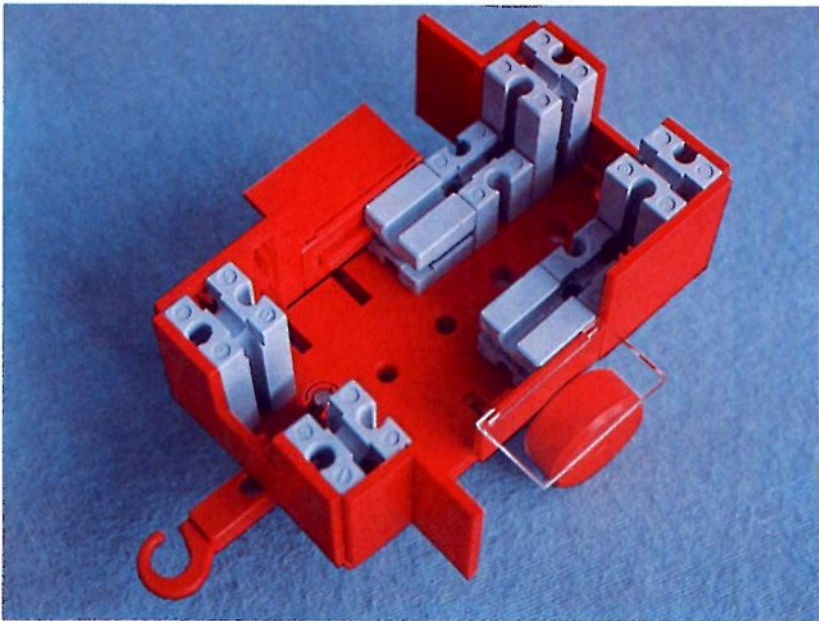

fischer[®]technik

Vorstufe ab 4 Jahre
from 4 years on
à partir de 4 ans
da 4 anni in poi
vanaf 4 jaar

1000v

Art.-Nr. 6 39026 1 [®]

1000v

Wichtig

Alle Bauteile des fischertechnik Vorstufe-Kastens 1000v können später mit den Bauteilen der fischertechnik Grund- und Ausbaukästen kombiniert werden.