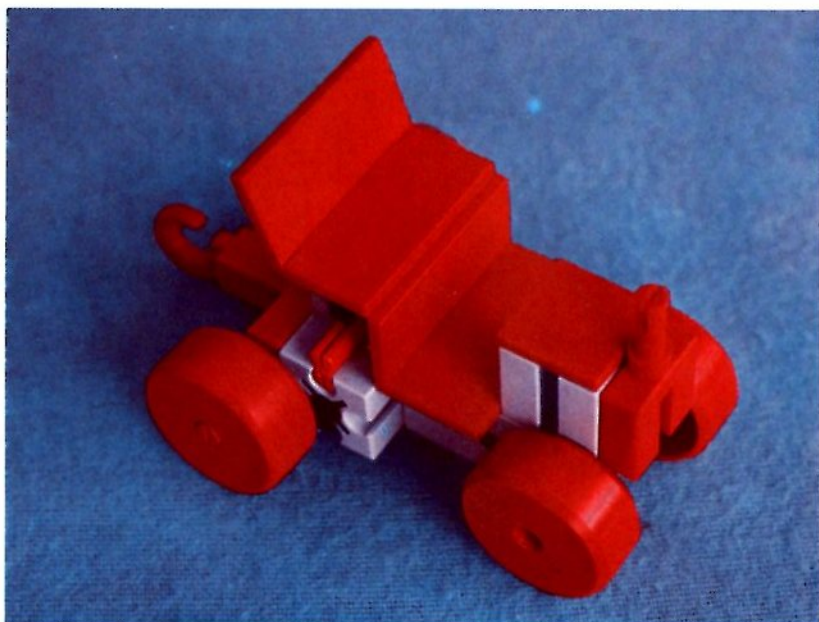

fischer[®]technik

Vorstufe ab 4 Jahre
from 4 years on
à partir de 4 ans
da 4 anni in poi
vanaf 4 jaar

1000v

Art.-Nr. 6 39026 1 [®]

1000v

Wichtig

Alle Bauteile des fischertechnik Vorstufe-Kastens 1000v können später mit den Bauteilen der fischertechnik Grund- und Ausbaukästen kombiniert werden.