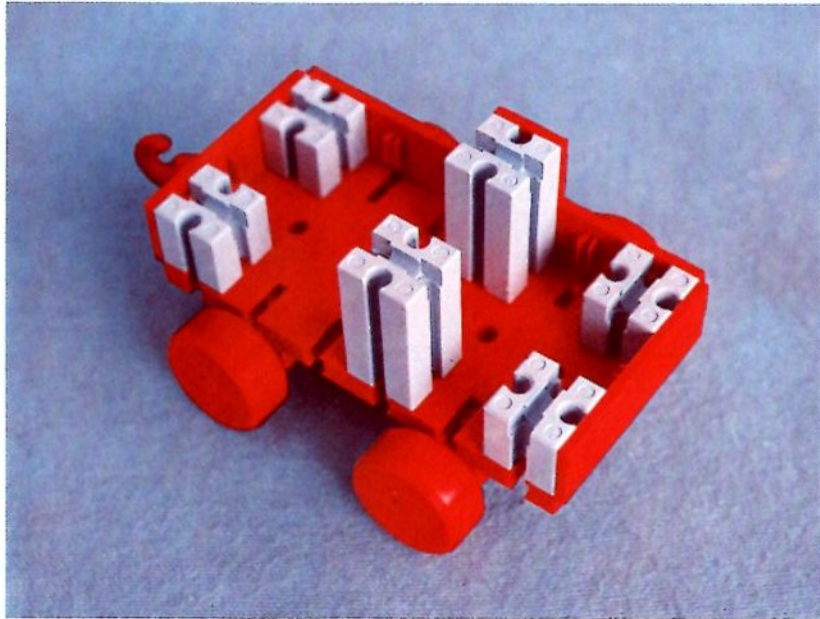

fischer[®]technik

Vorstufe ab 4 Jahre
from 4 years on
à partir de 4 ans
da 4 anni in poi
vanaf 4 jaar

1000v

Art.-Nr. 6 39026 1 [®]

1000v

Wichtig

Alle Bauteile des fischertechnik Vorstufe-Kastens 1000v können später mit den Bauteilen der fischertechnik Grund- und Ausbaukästen kombiniert werden.