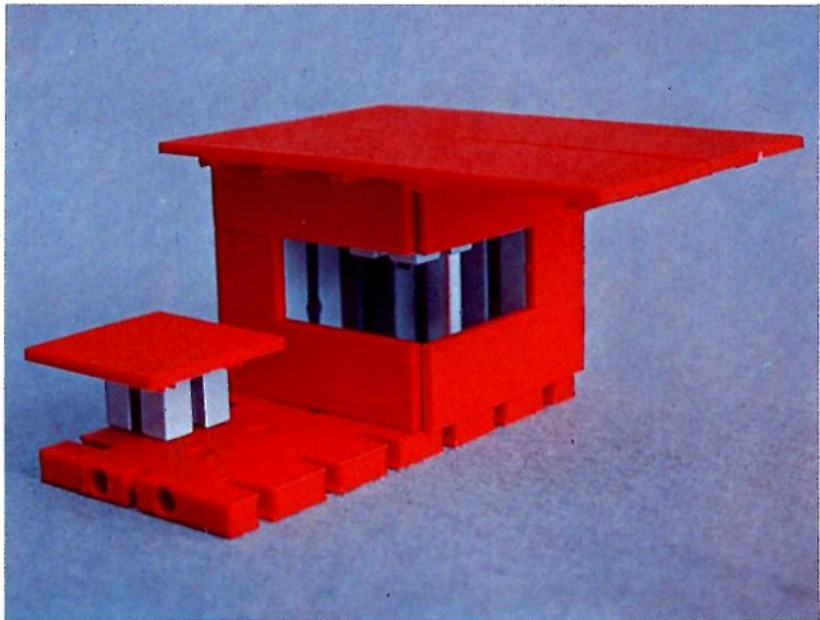

fischer[®]technik

Vorstufe ab 4 Jahre
from 4 years on
à partir de 4 ans
da 4 anni in poi
vanaf 4 jaar

1000v

Art.-Nr. 6 39026 1 [®]

1000v

Wichtig

Alle Bauteile des fischertechnik Vorstufe-Kastens 1000v können später mit den Bauteilen der fischertechnik Grund- und Ausbaukästen kombiniert werden.