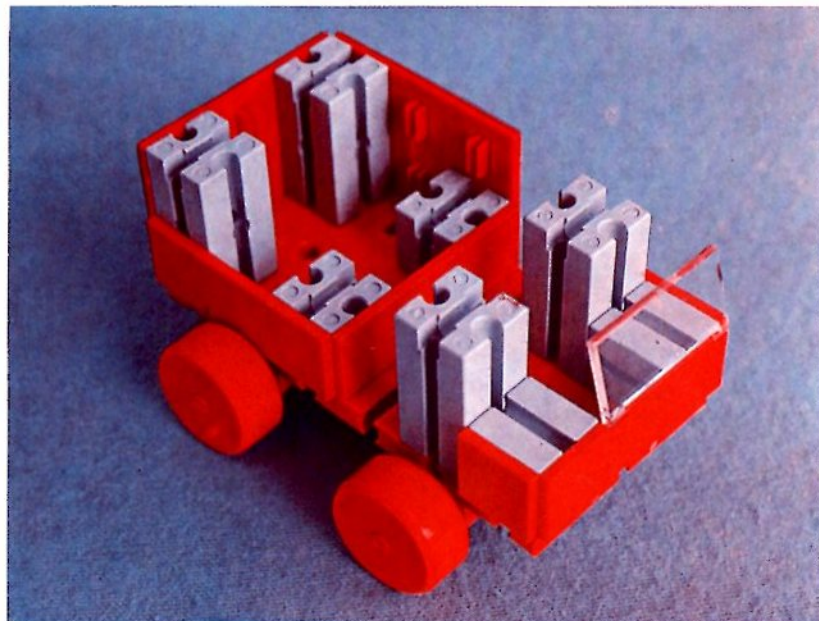

fischer[®]technik

Vorstufe ab 4 Jahre
from 4 years on
à partir de 4 ans
da 4 anni in poi
vanaf 4 jaar

1000v

Art.-Nr. 6 39026 1 [®]

1000v

Wichtig

Alle Bauteile des fischertechnik Vorstufe-Kastens 1000v können später mit den Bauteilen der fischertechnik Grund- und Ausbaukästen kombiniert werden.