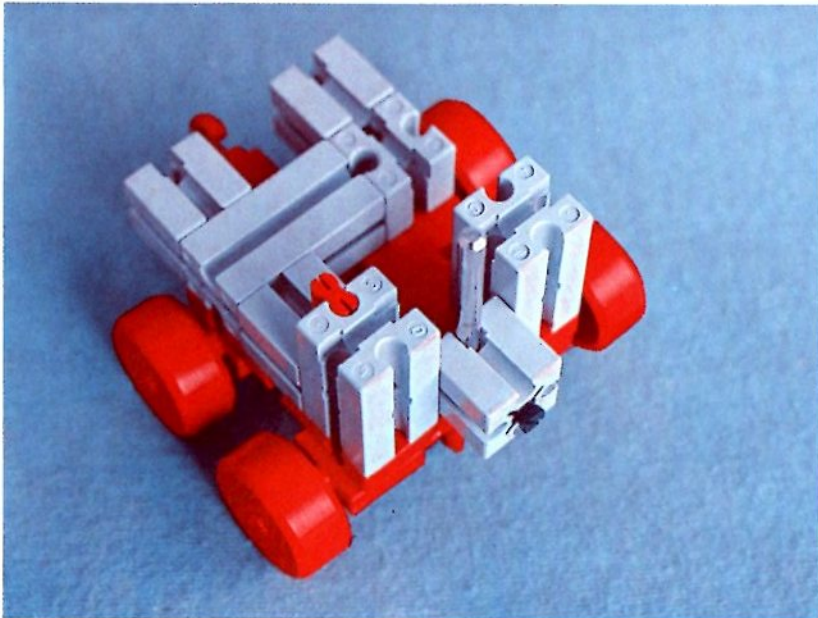

fischer[®]technik

Vorstufe ab 4 Jahre
from 4 years on
à partir de 4 ans
da 4 anni in poi
vanaf 4 jaar

1000v

Art.-Nr. 6 39026 1 [®]

1000v

Wichtig

Alle Bauteile des fischertechnik Vorstufe-Kastens 1000v können später mit den Bauteilen der fischertechnik Grund- und Ausbaukästen kombiniert werden.