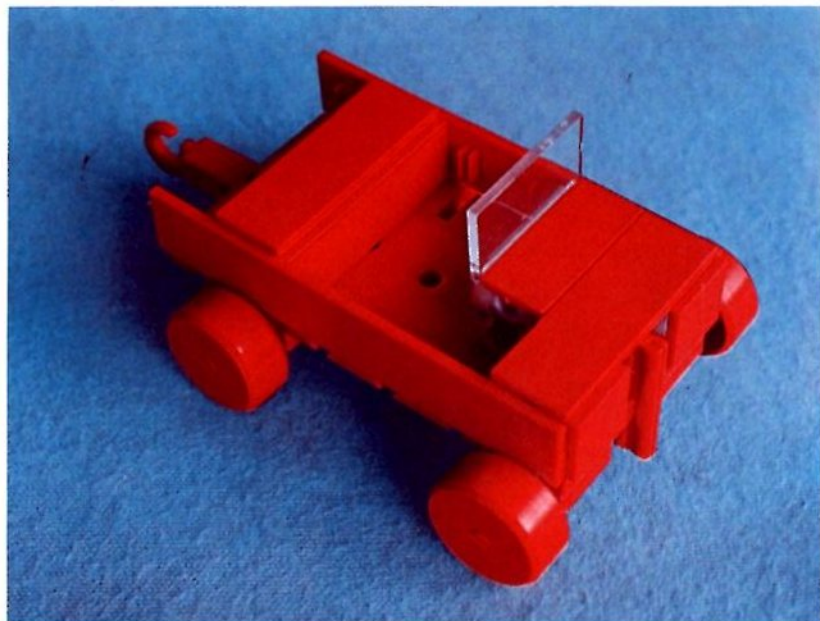

fischer[®]technik

Vorstufe ab 4 Jahre
from 4 years on
à partir de 4 ans
da 4 anni in poi
vanaf 4 jaar

1000v

Art.-Nr. 6 39026 1 [®]

1000v

Wichtig

Alle Bauteile des fischertechnik Vorstufe-Kastens 1000v können später mit den Bauteilen der fischertechnik Grund- und Ausbaukästen kombiniert werden.