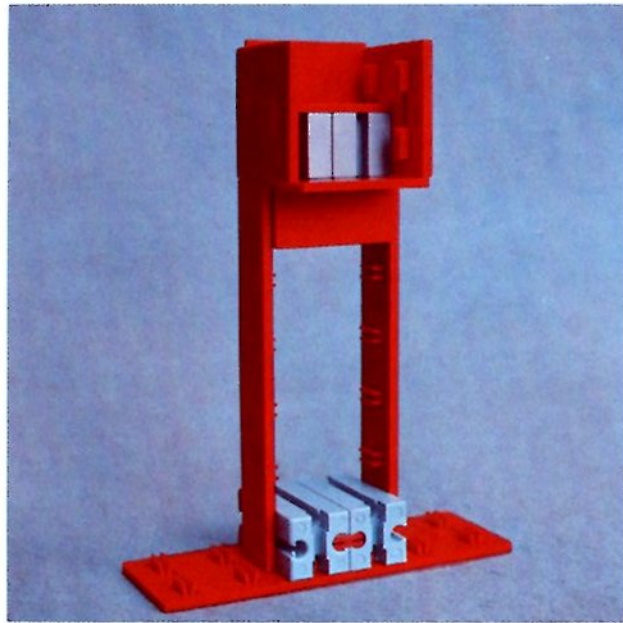

fischer[®]technik

Vorstufe ab 4 Jahre
from 4 years on
à partir de 4 ans
da 4 anni in poi
vanaf 4 jaar

1000v

Art.-Nr. 6 39026 1 [®]

1000v

Wichtig

Alle Bauteile des fischertechnik Vorstufe-Kastens 1000v können später mit den Bauteilen der fischertechnik Grund- und Ausbaukästen kombiniert werden.