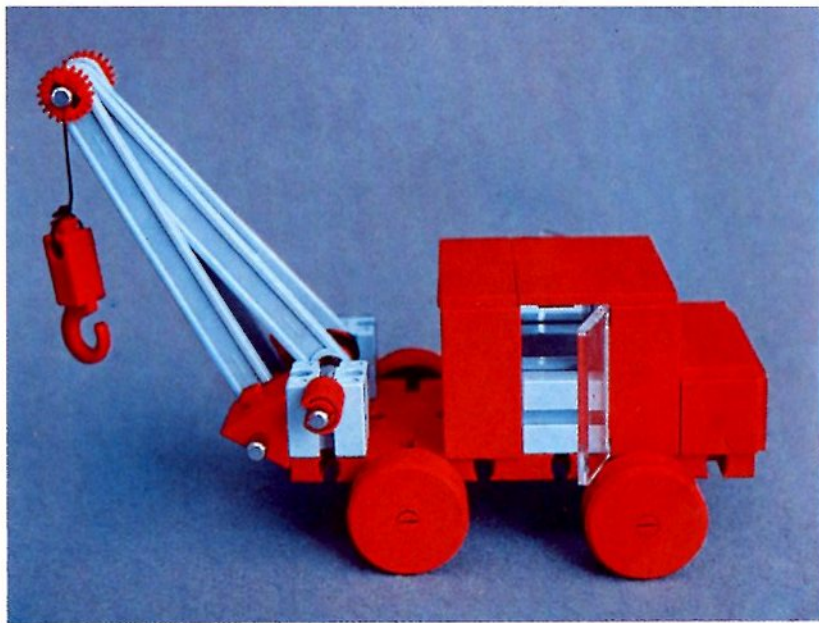

fischer[®]technik

Vorstufe ab 4 Jahre
from 4 years on
à partir de 4 ans
da 4 anni in poi
vanaf 4 jaar

1000v

Art.-Nr. 6 39026 1 [®]

1000v

Wichtig

Alle Bauteile des fischertechnik Vorstufe-Kastens 1000v können später mit den Bauteilen der fischertechnik Grund- und Ausbaukästen kombiniert werden.