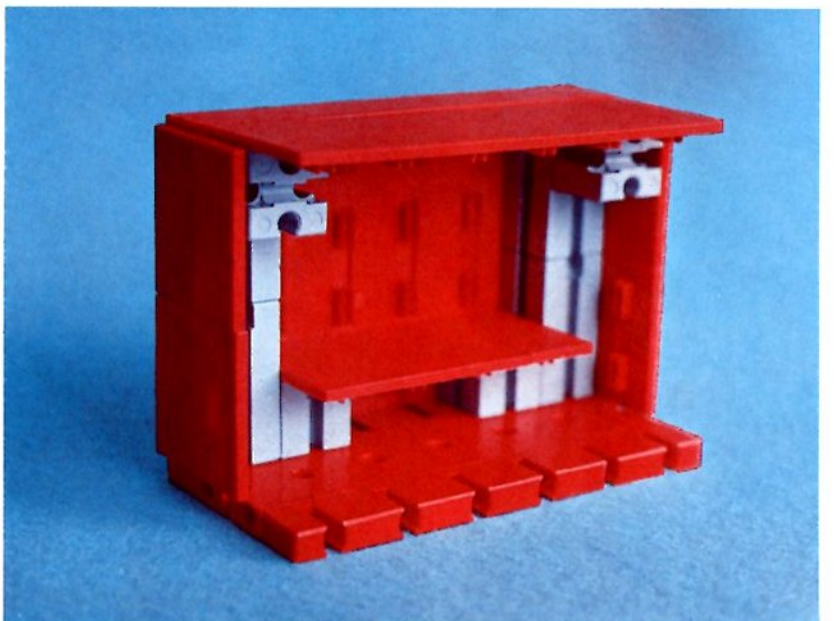

fischer[®]technik

Vorstufe ab 4 Jahre
from 4 years on
à partir de 4 ans
da 4 anni in poi
vanaf 4 jaar

1000v

Art.-Nr. 6 39026 1 [®]

1000v

Wichtig

Alle Bauteile des fischertechnik Vorstufe-Kastens 1000v können später mit den Bauteilen der fischertechnik Grund- und Ausbaukästen kombiniert werden.