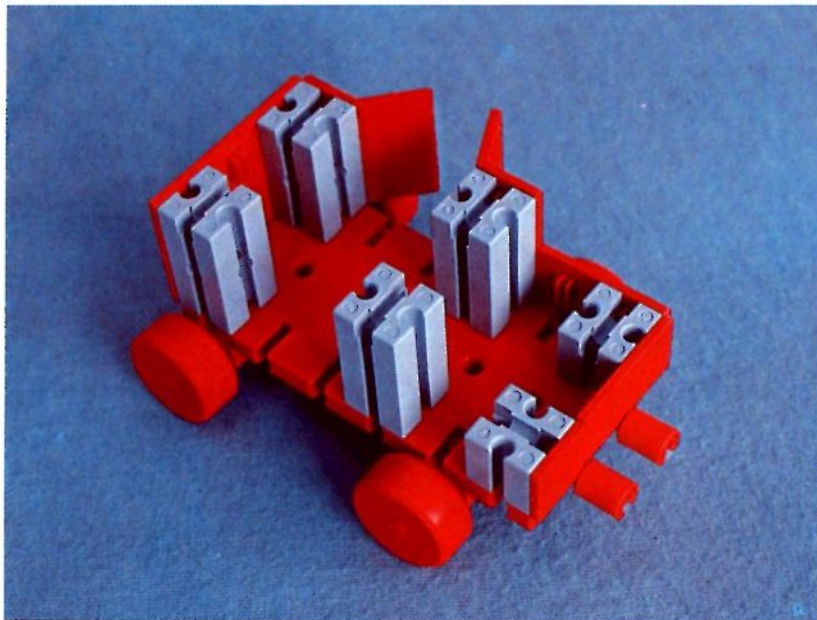

fischer[®]technik

Vorstufe ab 4 Jahre
from 4 years on
à partir de 4 ans
da 4 anni in poi
vanaf 4 jaar

1000v

Art.-Nr. 6 39026 1 [®]

1000v

Wichtig

Alle Bauteile des fischertechnik Vorstufe-Kastens 1000v können später mit den Bauteilen der fischertechnik Grund- und Ausbaukästen kombiniert werden.