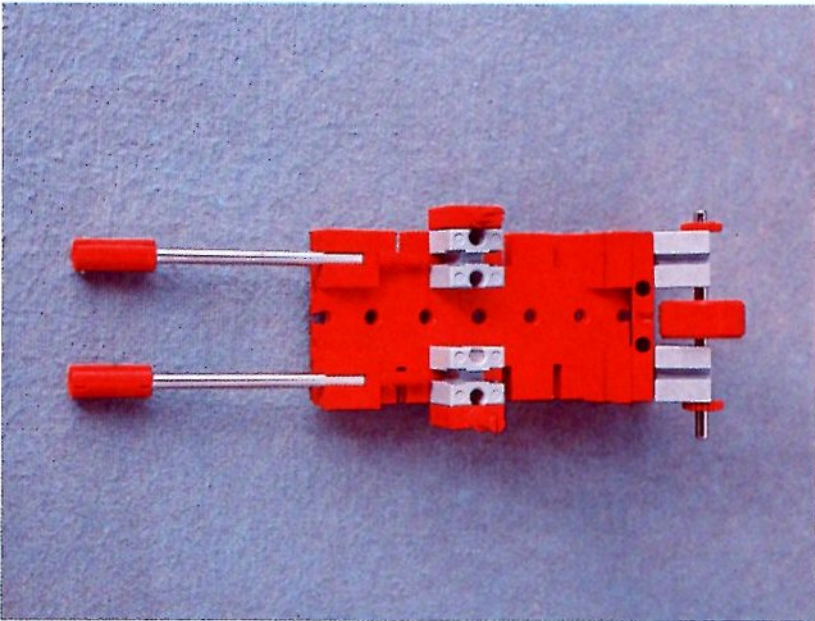

fischer[®]technik

Vorstufe ab 4 Jahre
from 4 years on
à partir de 4 ans
da 4 anni in poi
vanaf 4 jaar

1000v

Art.-Nr. 6 39026 1 [®]

1000v

Wichtig

Alle Bauteile des fischertechnik Vorstufe-Kastens 1000v können später mit den Bauteilen der fischertechnik Grund- und Ausbaukästen kombiniert werden.