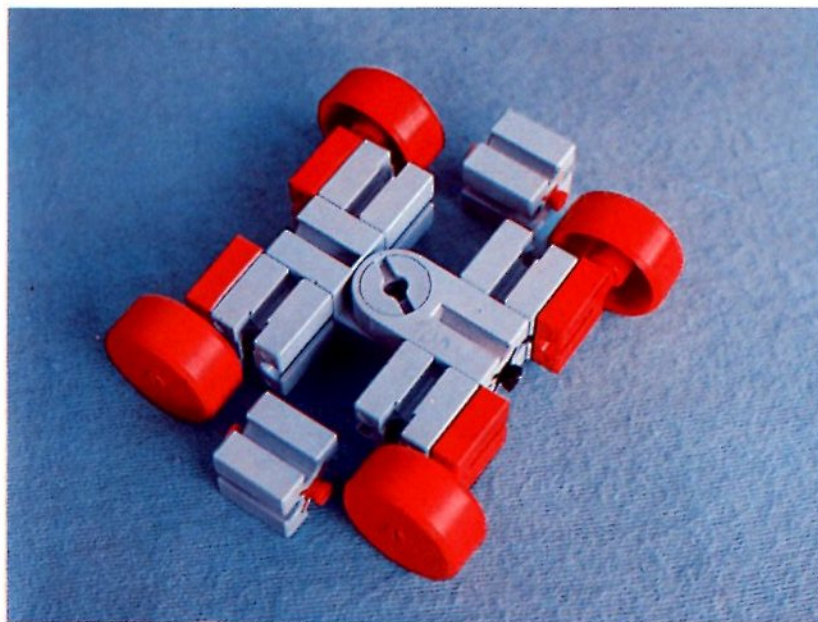

fischer[®]technik

Vorstufe ab 4 Jahre
from 4 years on
à partir de 4 ans
da 4 anni in poi
vanaf 4 jaar

1000v

Art.-Nr. 6 39026 1 [®]

1000v

Wichtig

Alle Bauteile des fischertechnik Vorstufe-Kastens 1000v können später mit den Bauteilen der fischertechnik Grund- und Ausbaukästen kombiniert werden.