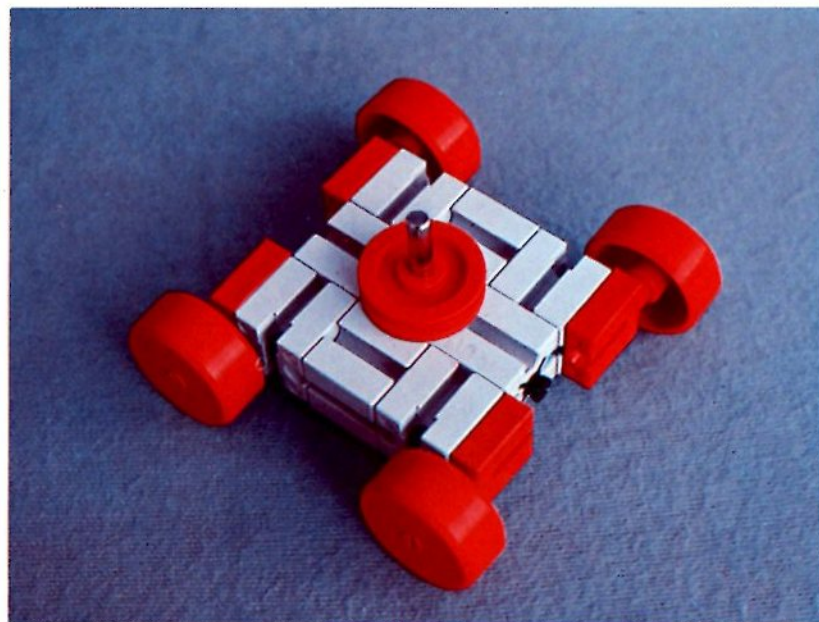

fischer[®]technik

Vorstufe ab 4 Jahre
from 4 years on
à partir de 4 ans
da 4 anni in poi
vanaf 4 jaar

1000v

Art.-Nr. 6 39026 1 [®]

1000v

Wichtig

Alle Bauteile des fischertechnik Vorstufe-Kastens 1000v können später mit den Bauteilen der fischertechnik Grund- und Ausbaukästen kombiniert werden.