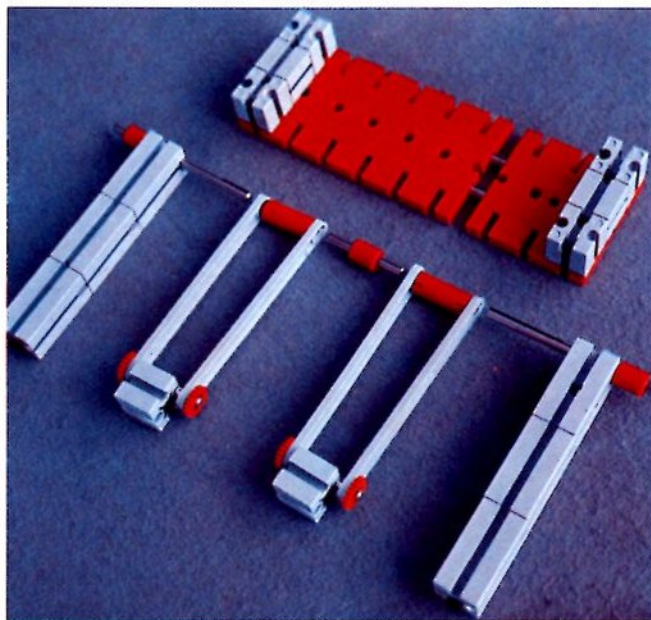

fischer[®]technik

Vorstufe ab 4 Jahre
from 4 years on
à partir de 4 ans
da 4 anni in poi
vanaf 4 jaar

1000v

Art.-Nr. 6 39026 1 [®]

1000v

Wichtig

Alle Bauteile des fischertechnik Vorstufe-Kastens 1000v können später mit den Bauteilen der fischertechnik Grund- und Ausbaukästen kombiniert werden.