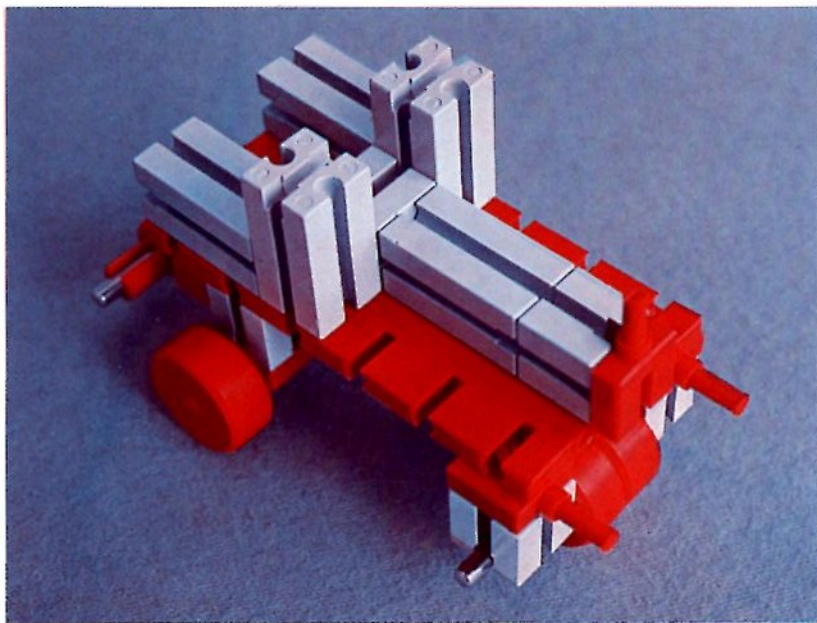

fischer[®]technik

Vorstufe ab 4 Jahre
from 4 years on
à partir de 4 ans
da 4 anni in poi
vanaf 4 jaar

1000v

Art.-Nr. 6 39026 1 [®]

1000v

Wichtig

Alle Bauteile des fischertechnik Vorstufe-Kastens 1000v können später mit den Bauteilen der fischertechnik Grund- und Ausbaukästen kombiniert werden.