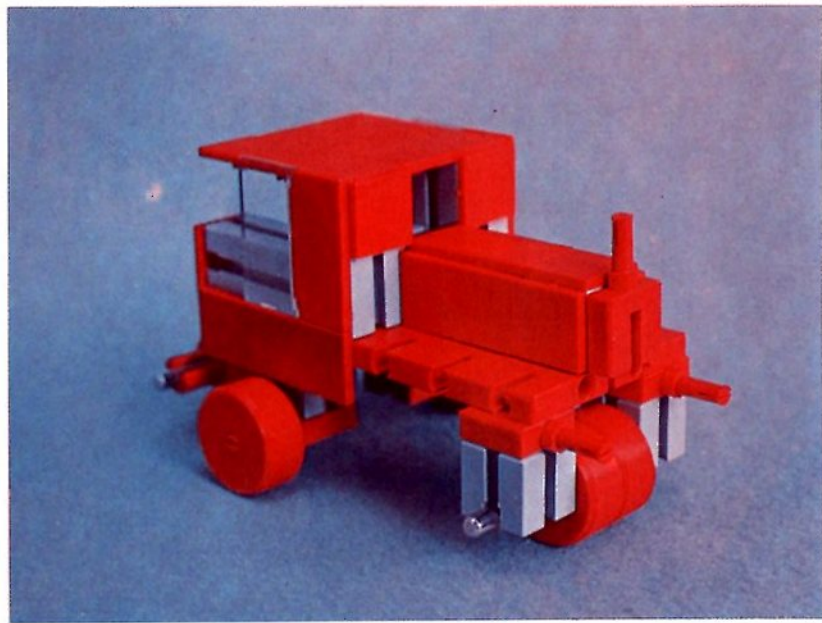

fischer[®]technik

Vorstufe ab 4 Jahre
from 4 years on
à partir de 4 ans
da 4 anni in poi
vanaf 4 jaar

1000v

Art.-Nr. 6 39026 1 [®]

1000v

Wichtig

Alle Bauteile des fischertechnik Vorstufe-Kastens 1000v können später mit den Bauteilen der fischertechnik Grund- und Ausbaukästen kombiniert werden.