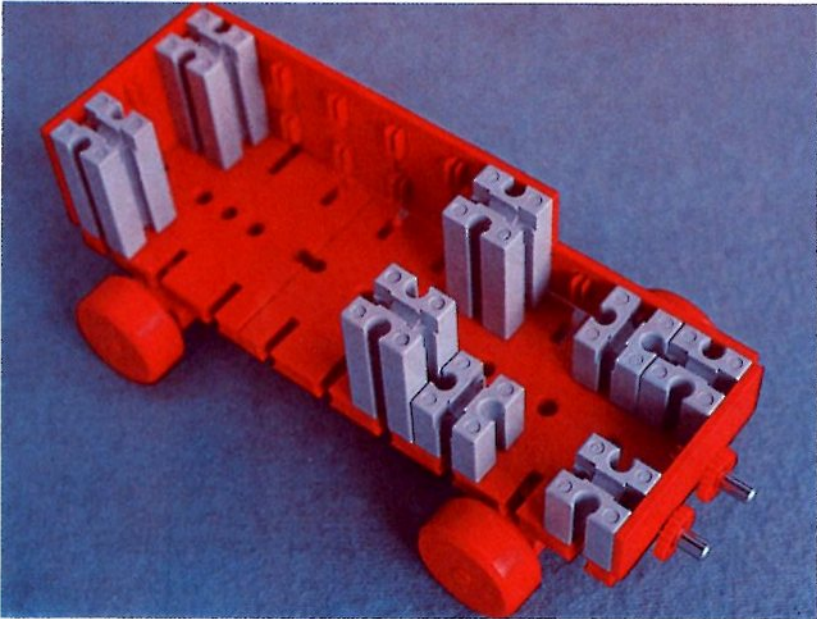

fischer[®]technik

Vorstufe ab 4 Jahre
from 4 years on
à partir de 4 ans
da 4 anni in poi
vanaf 4 jaar

1000v

Art.-Nr. 6 39026 1 [®]

1000v

Wichtig

Alle Bauteile des fischertechnik Vorstufe-Kastens 1000v können später mit den Bauteilen der fischertechnik Grund- und Ausbaukästen kombiniert werden.