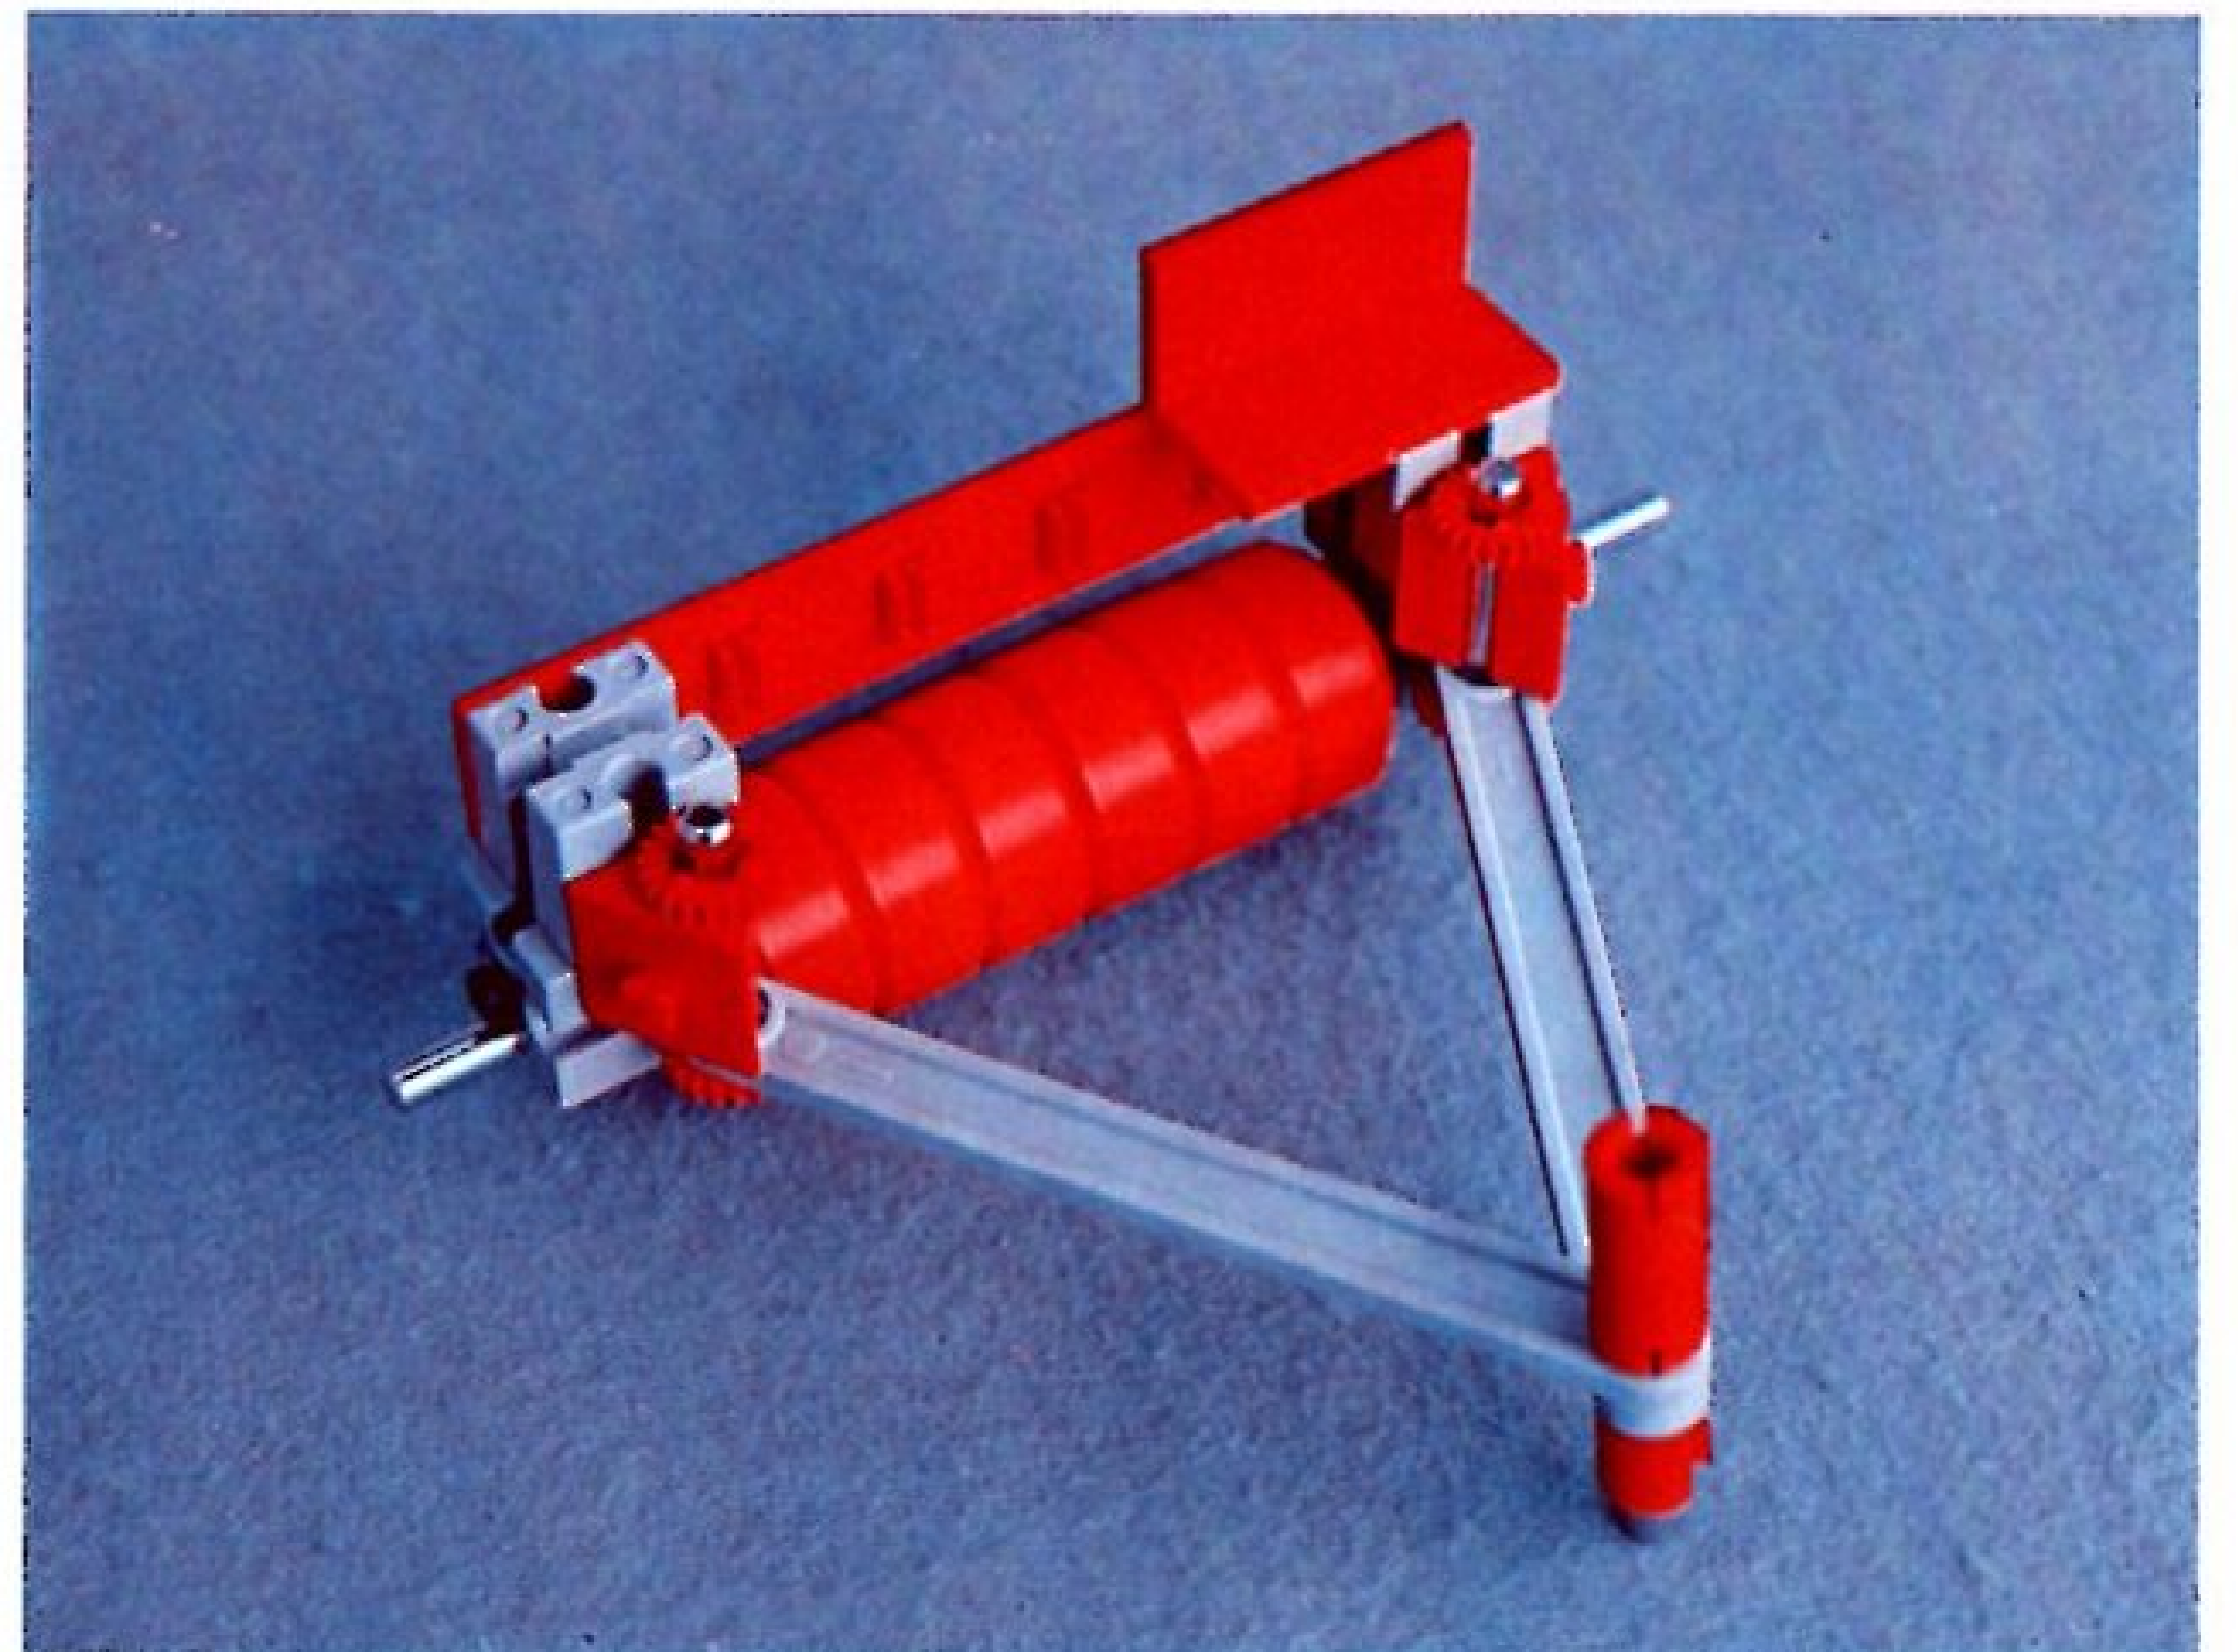

## 10000v

Art.-Nr. 6 39026 1 <sup>®</sup>

1000v

**Wichtig**

Alle Bauteile des fischertechnik Vorstufe-Kastens 1000v können später mit den Bauteilen der fischertechnik Grund- und Ausbaukästen kombiniert werden.