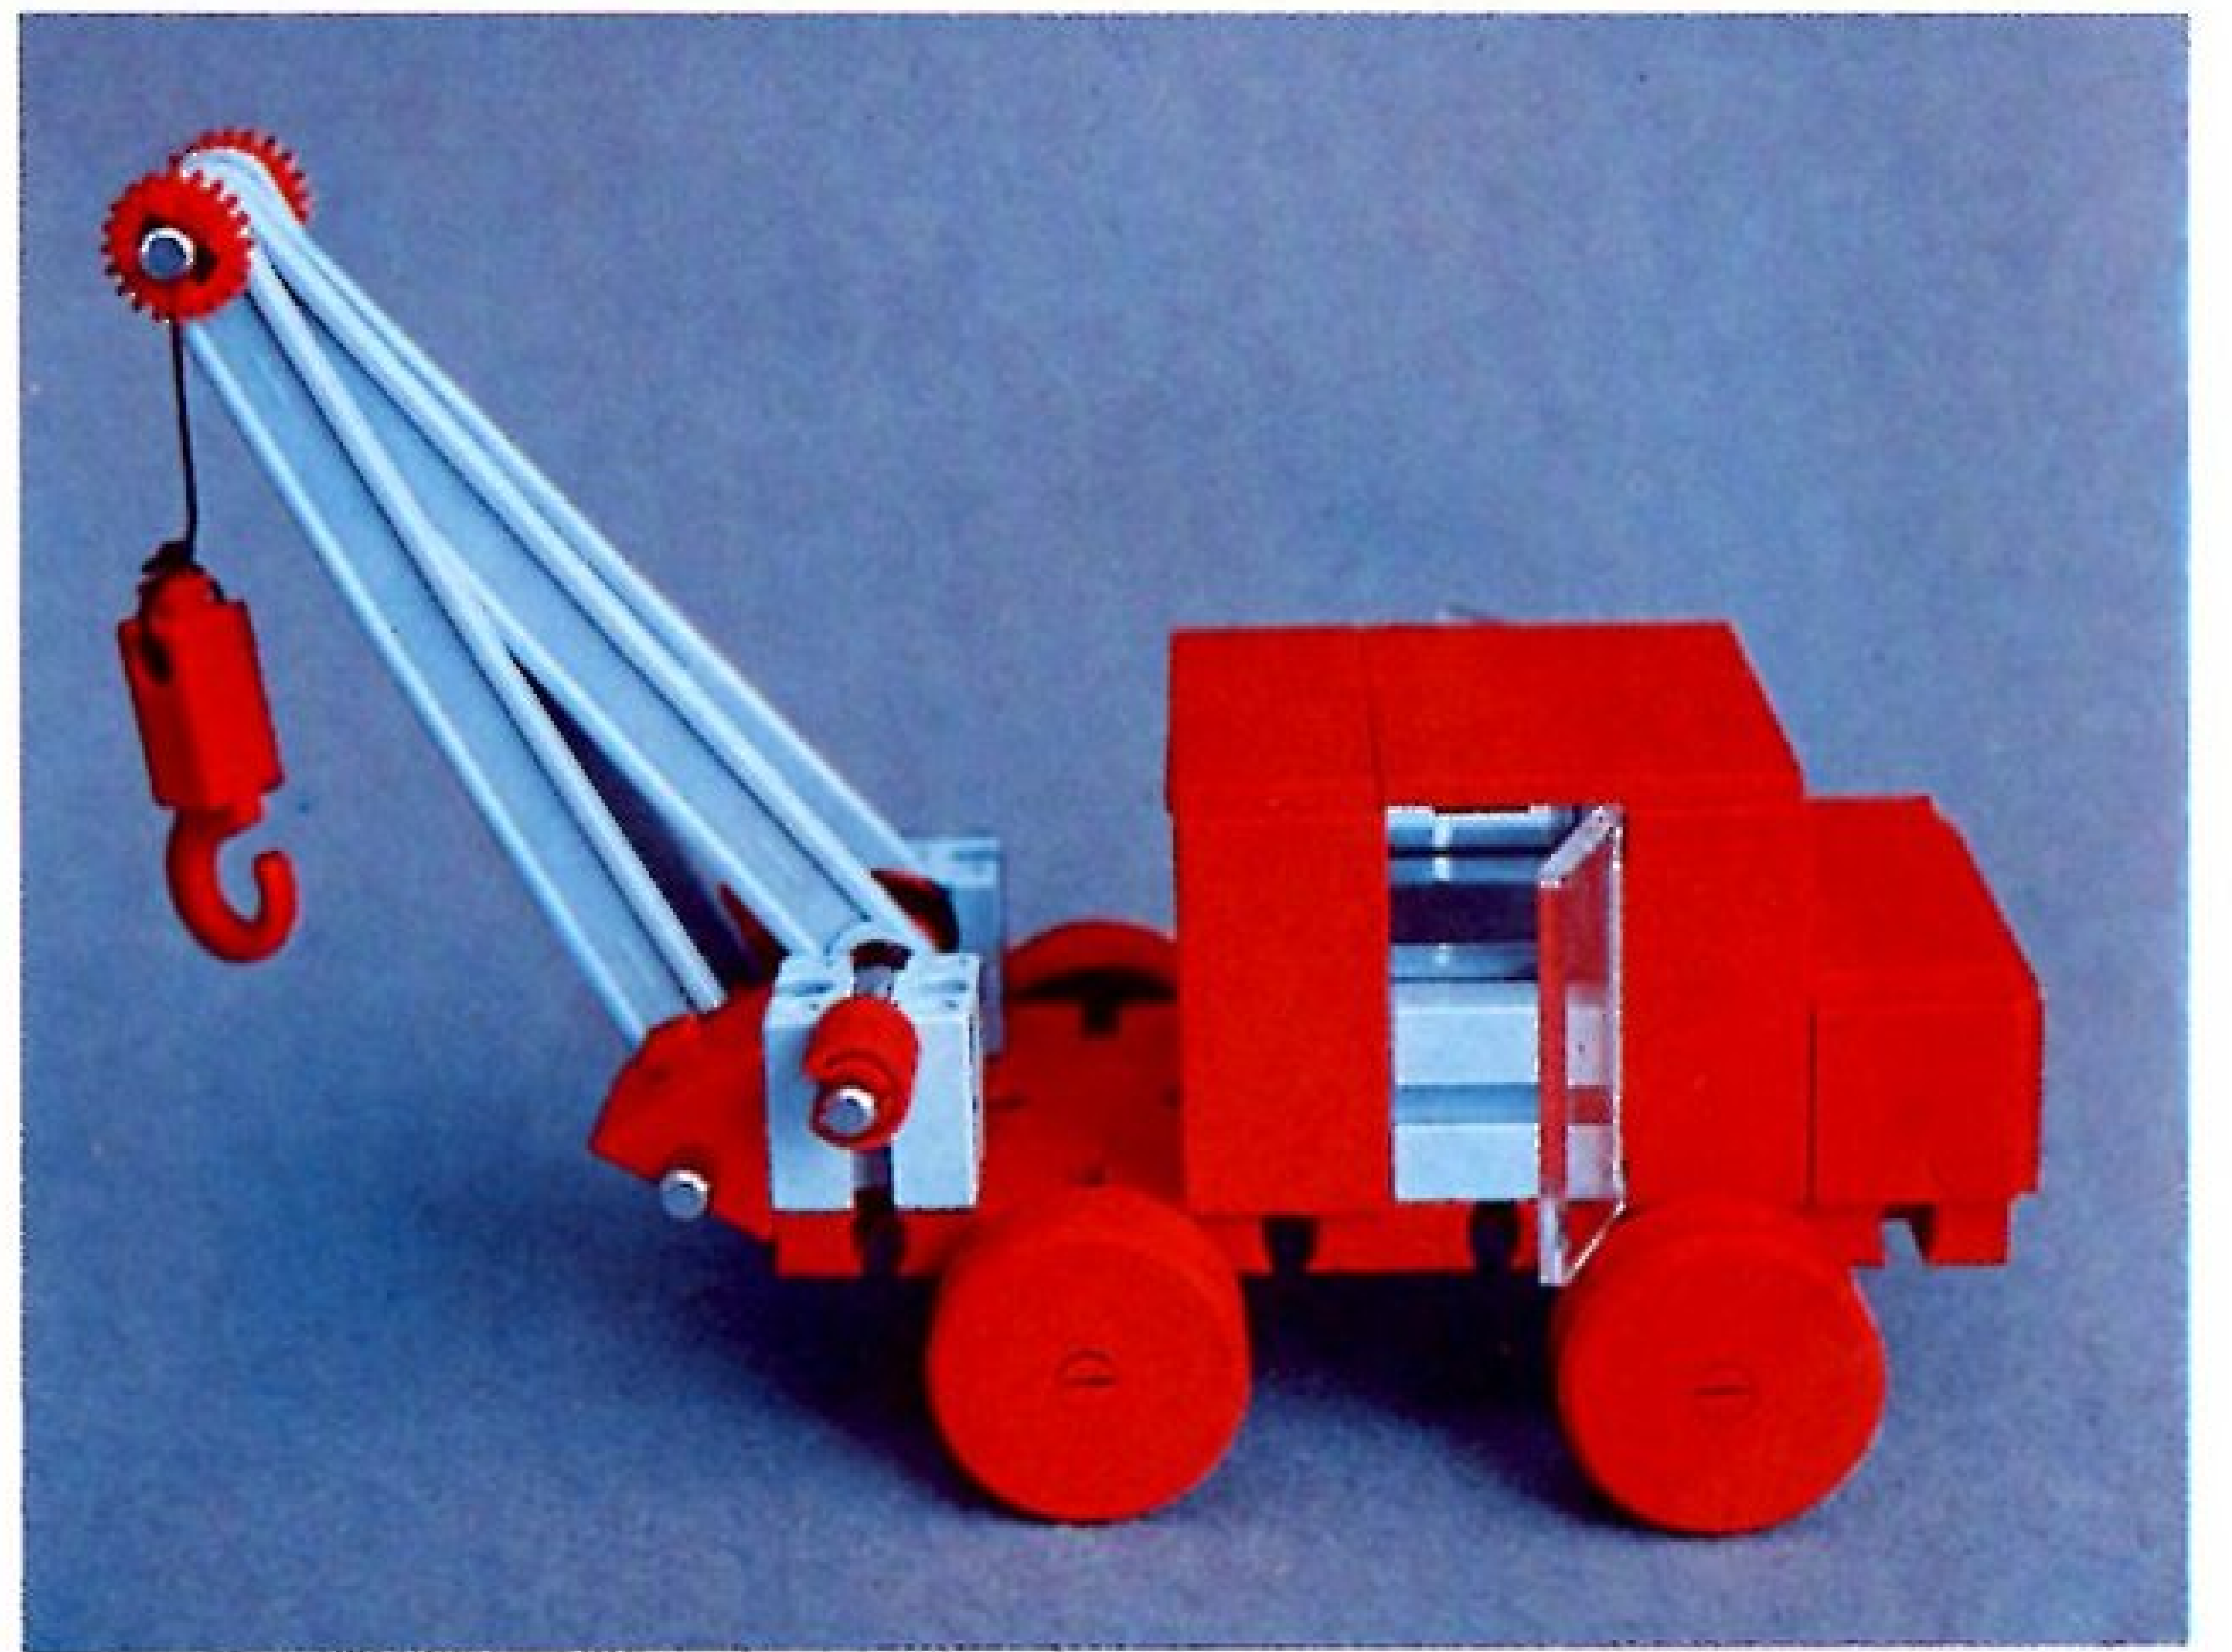

# fischer<sup>®</sup>technik

Vorstufe ab 4 Jahre  
from 4 years on  
à partir de 4 ans  
da 4 anni in poi  
vanaf 4 jaar

## 10000v

Art.-Nr. 6 39026 1 <sup>®</sup>

1000v

**Wichtig**

Alle Bauteile des fischertechnik Vorstufe-Kastens 1000v können später mit den Bauteilen der fischertechnik Grund- und Ausbaukästen kombiniert werden.