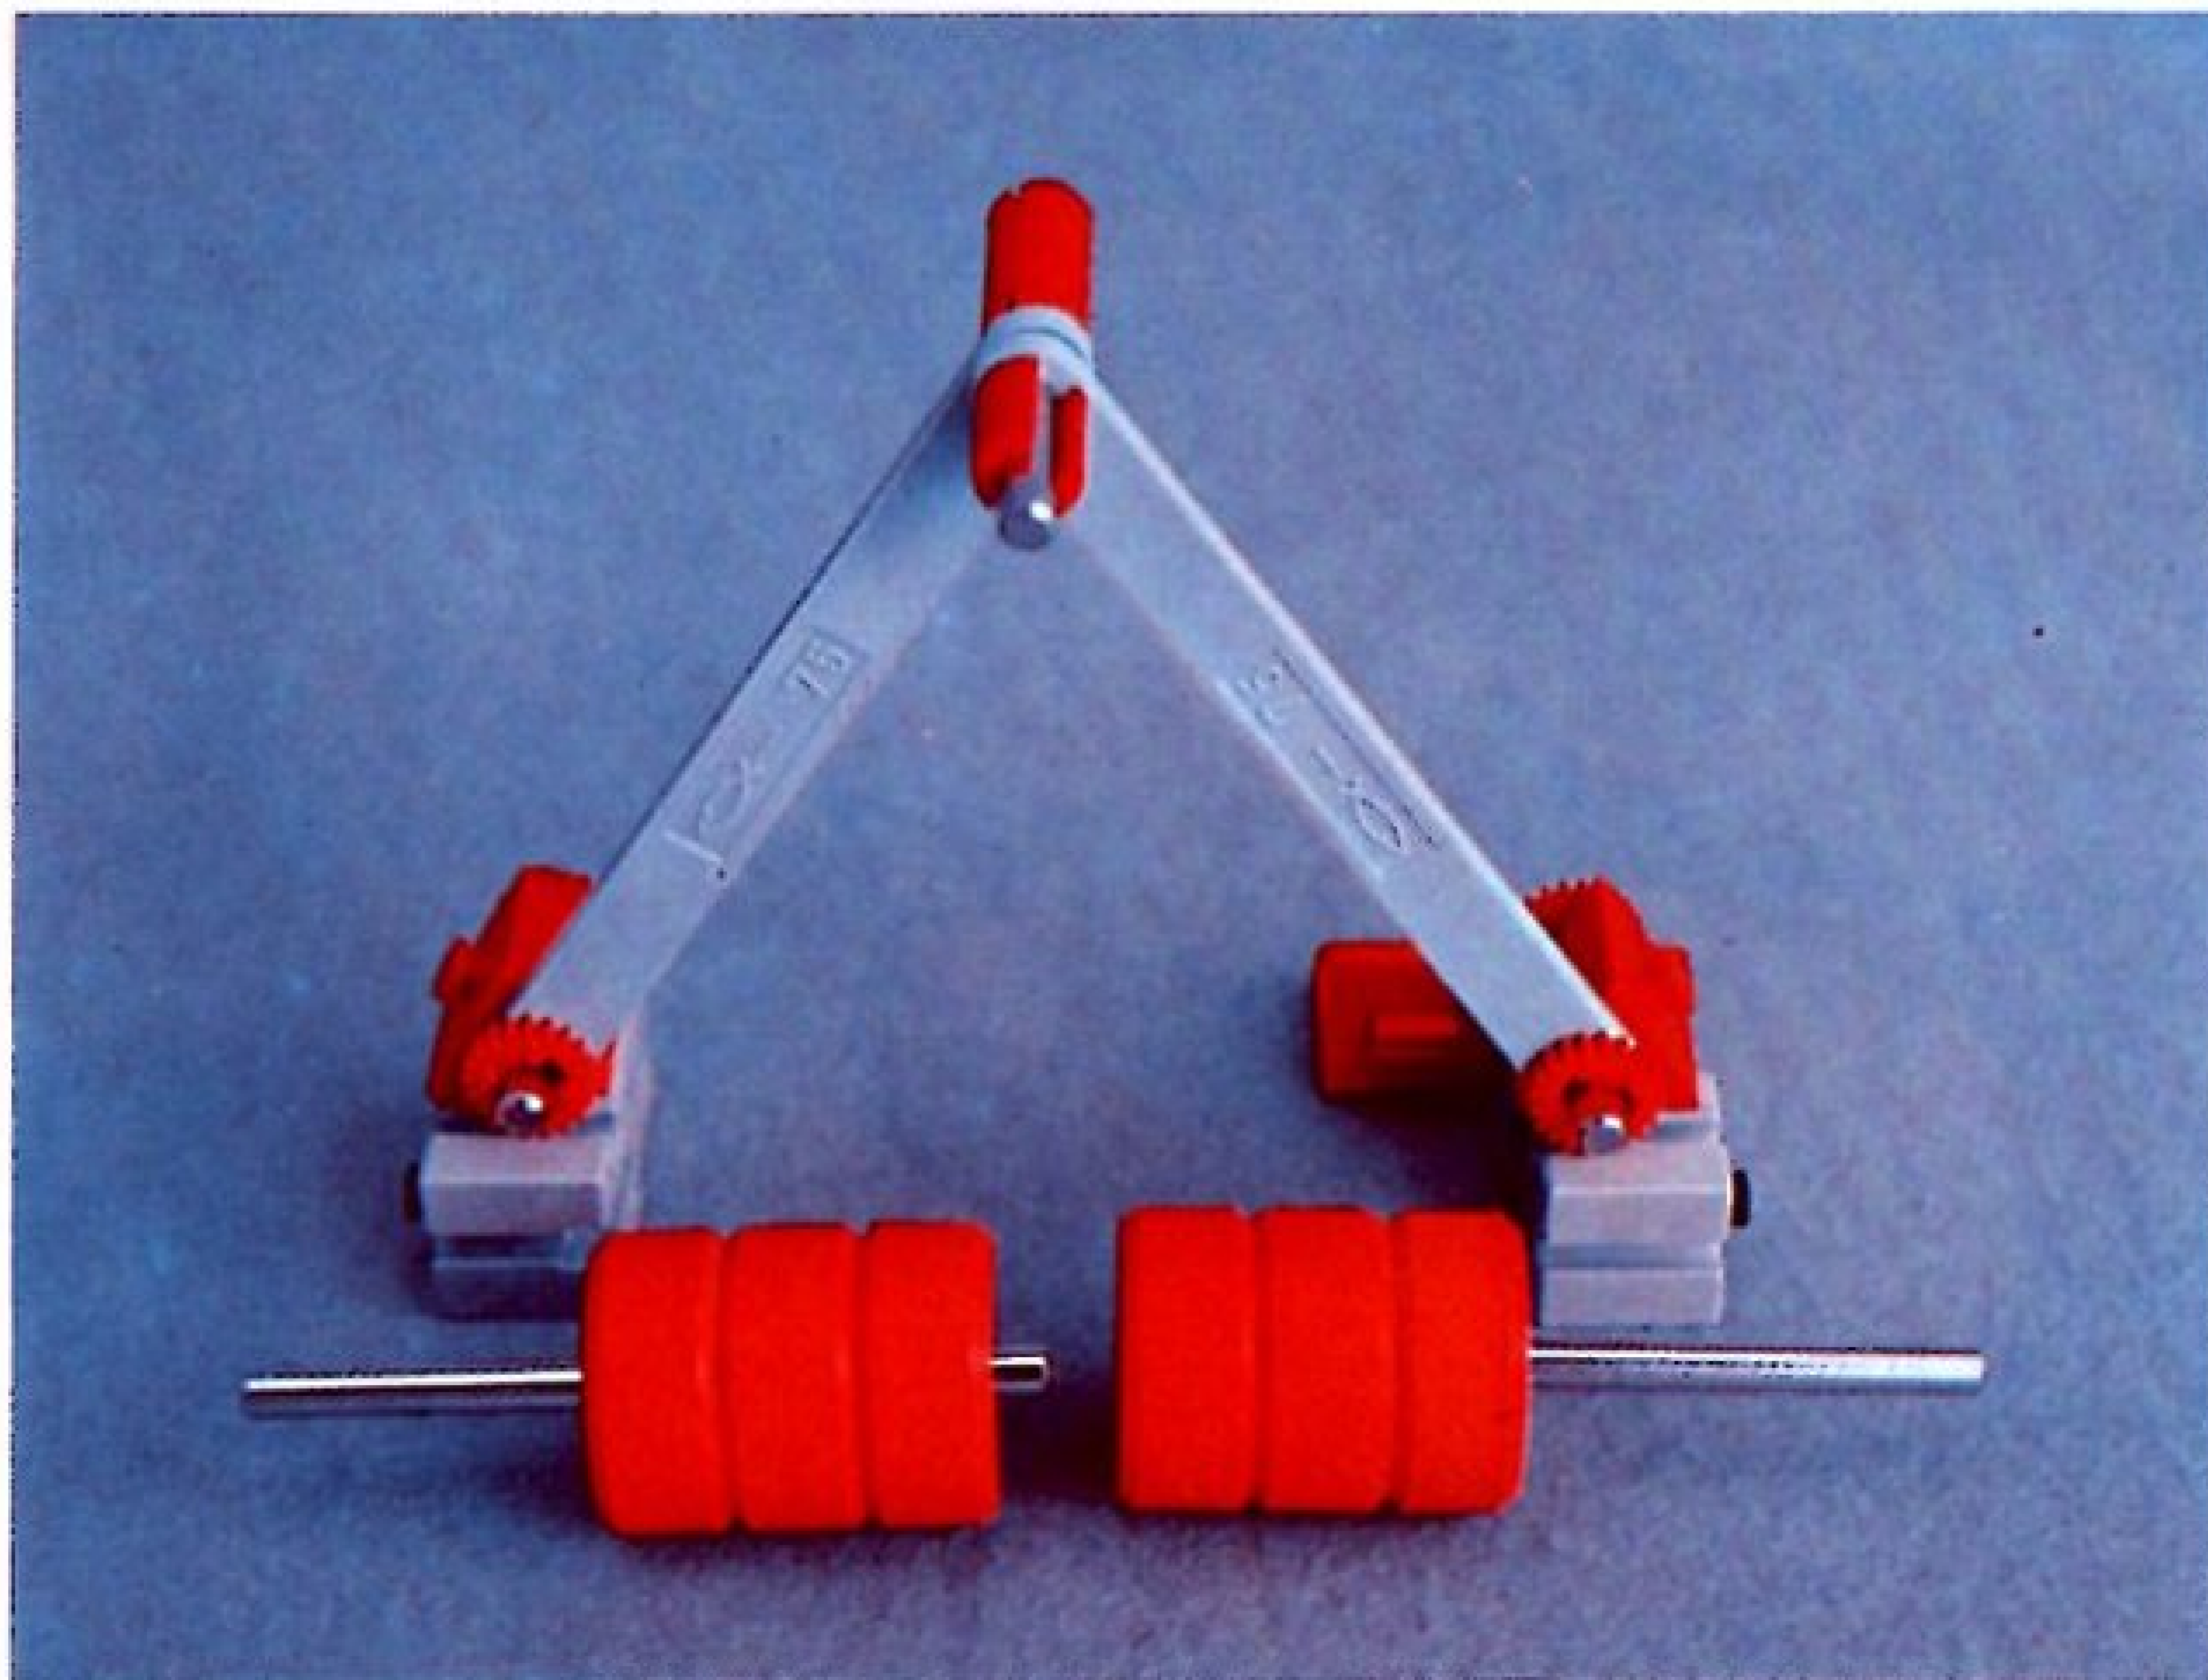

## 10000v

Art.-Nr. 6 39026 1 <sup>®</sup>

1000v

**Wichtig**

Alle Bauteile des fischertechnik Vorstufe-Kastens 1000v können später mit den Bauteilen der fischertechnik Grund- und Ausbaukästen kombiniert werden.