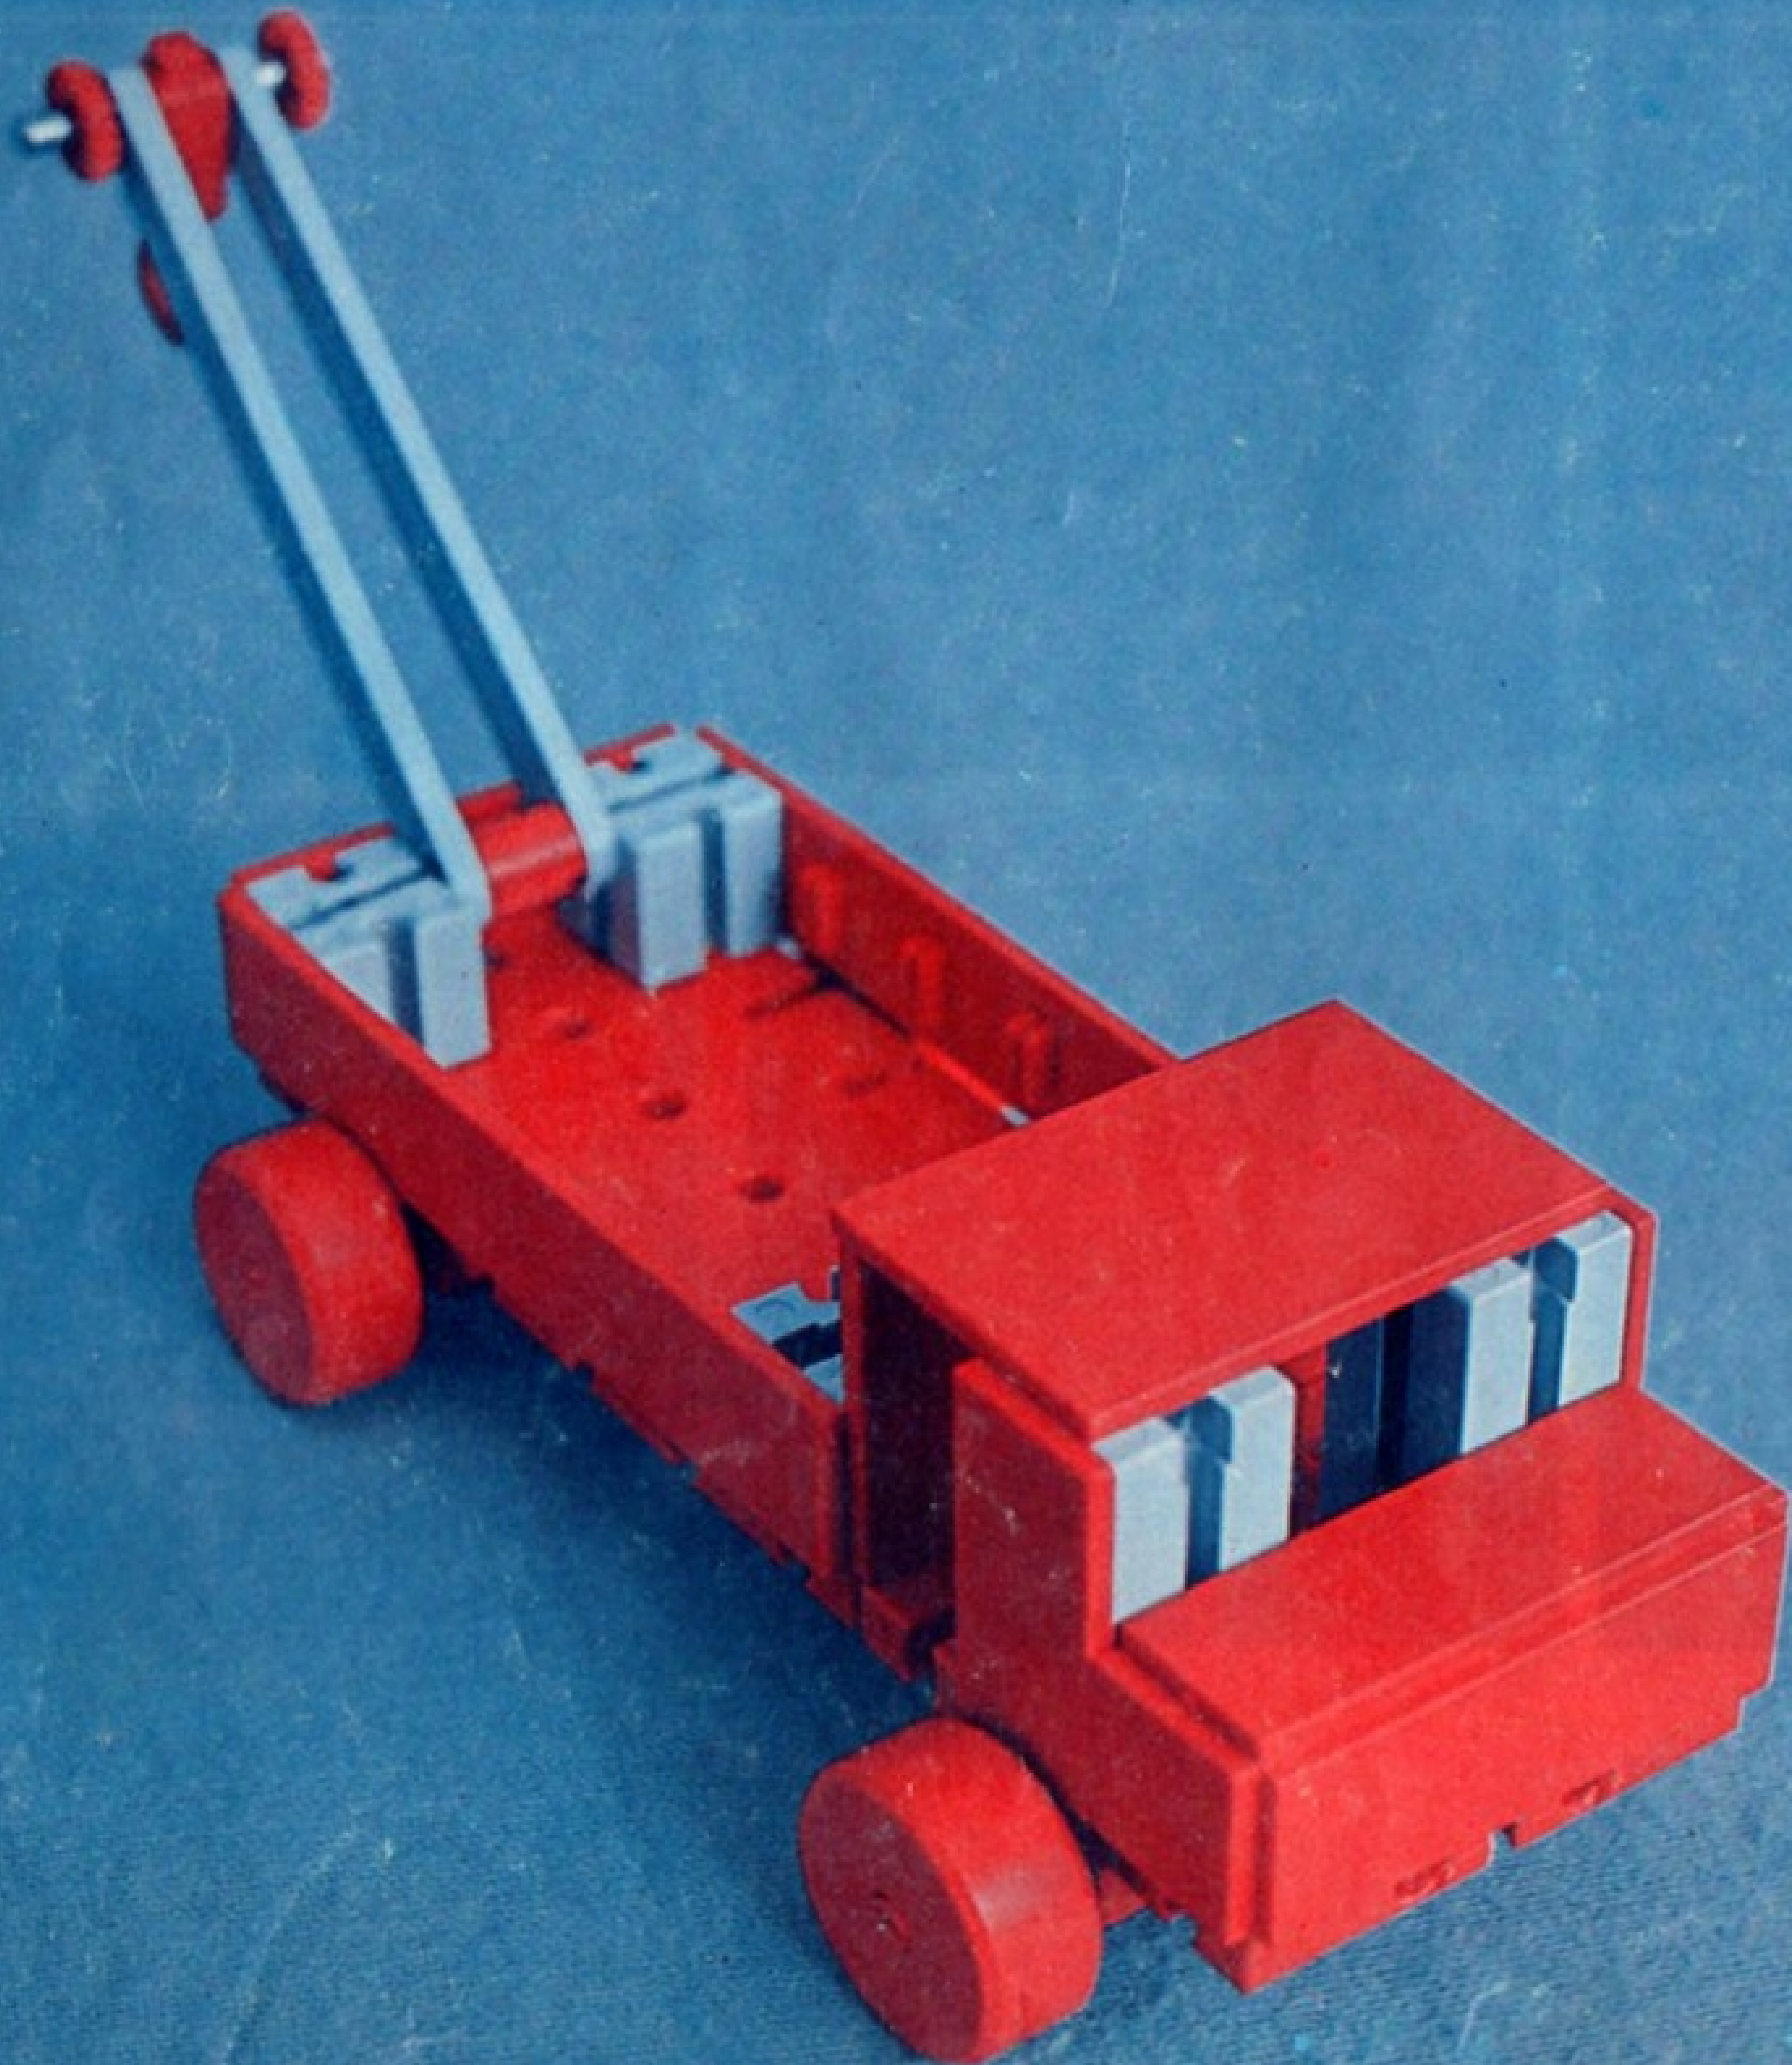

# fischer<sup>®</sup>technik

Vorstufe ab 4 Jahre  
from 4 years on  
à partir de 4 ans  
da 4 anni in poi  
vanaf 4 jaar

## 10000v

Art.-Nr. 6 39026 1 <sup>®</sup>

1000v

**Wichtig**

Alle Bauteile des fischertechnik Vorstufe-Kastens 1000v können später mit den Bauteilen der fischertechnik Grund- und Ausbaukästen kombiniert werden.