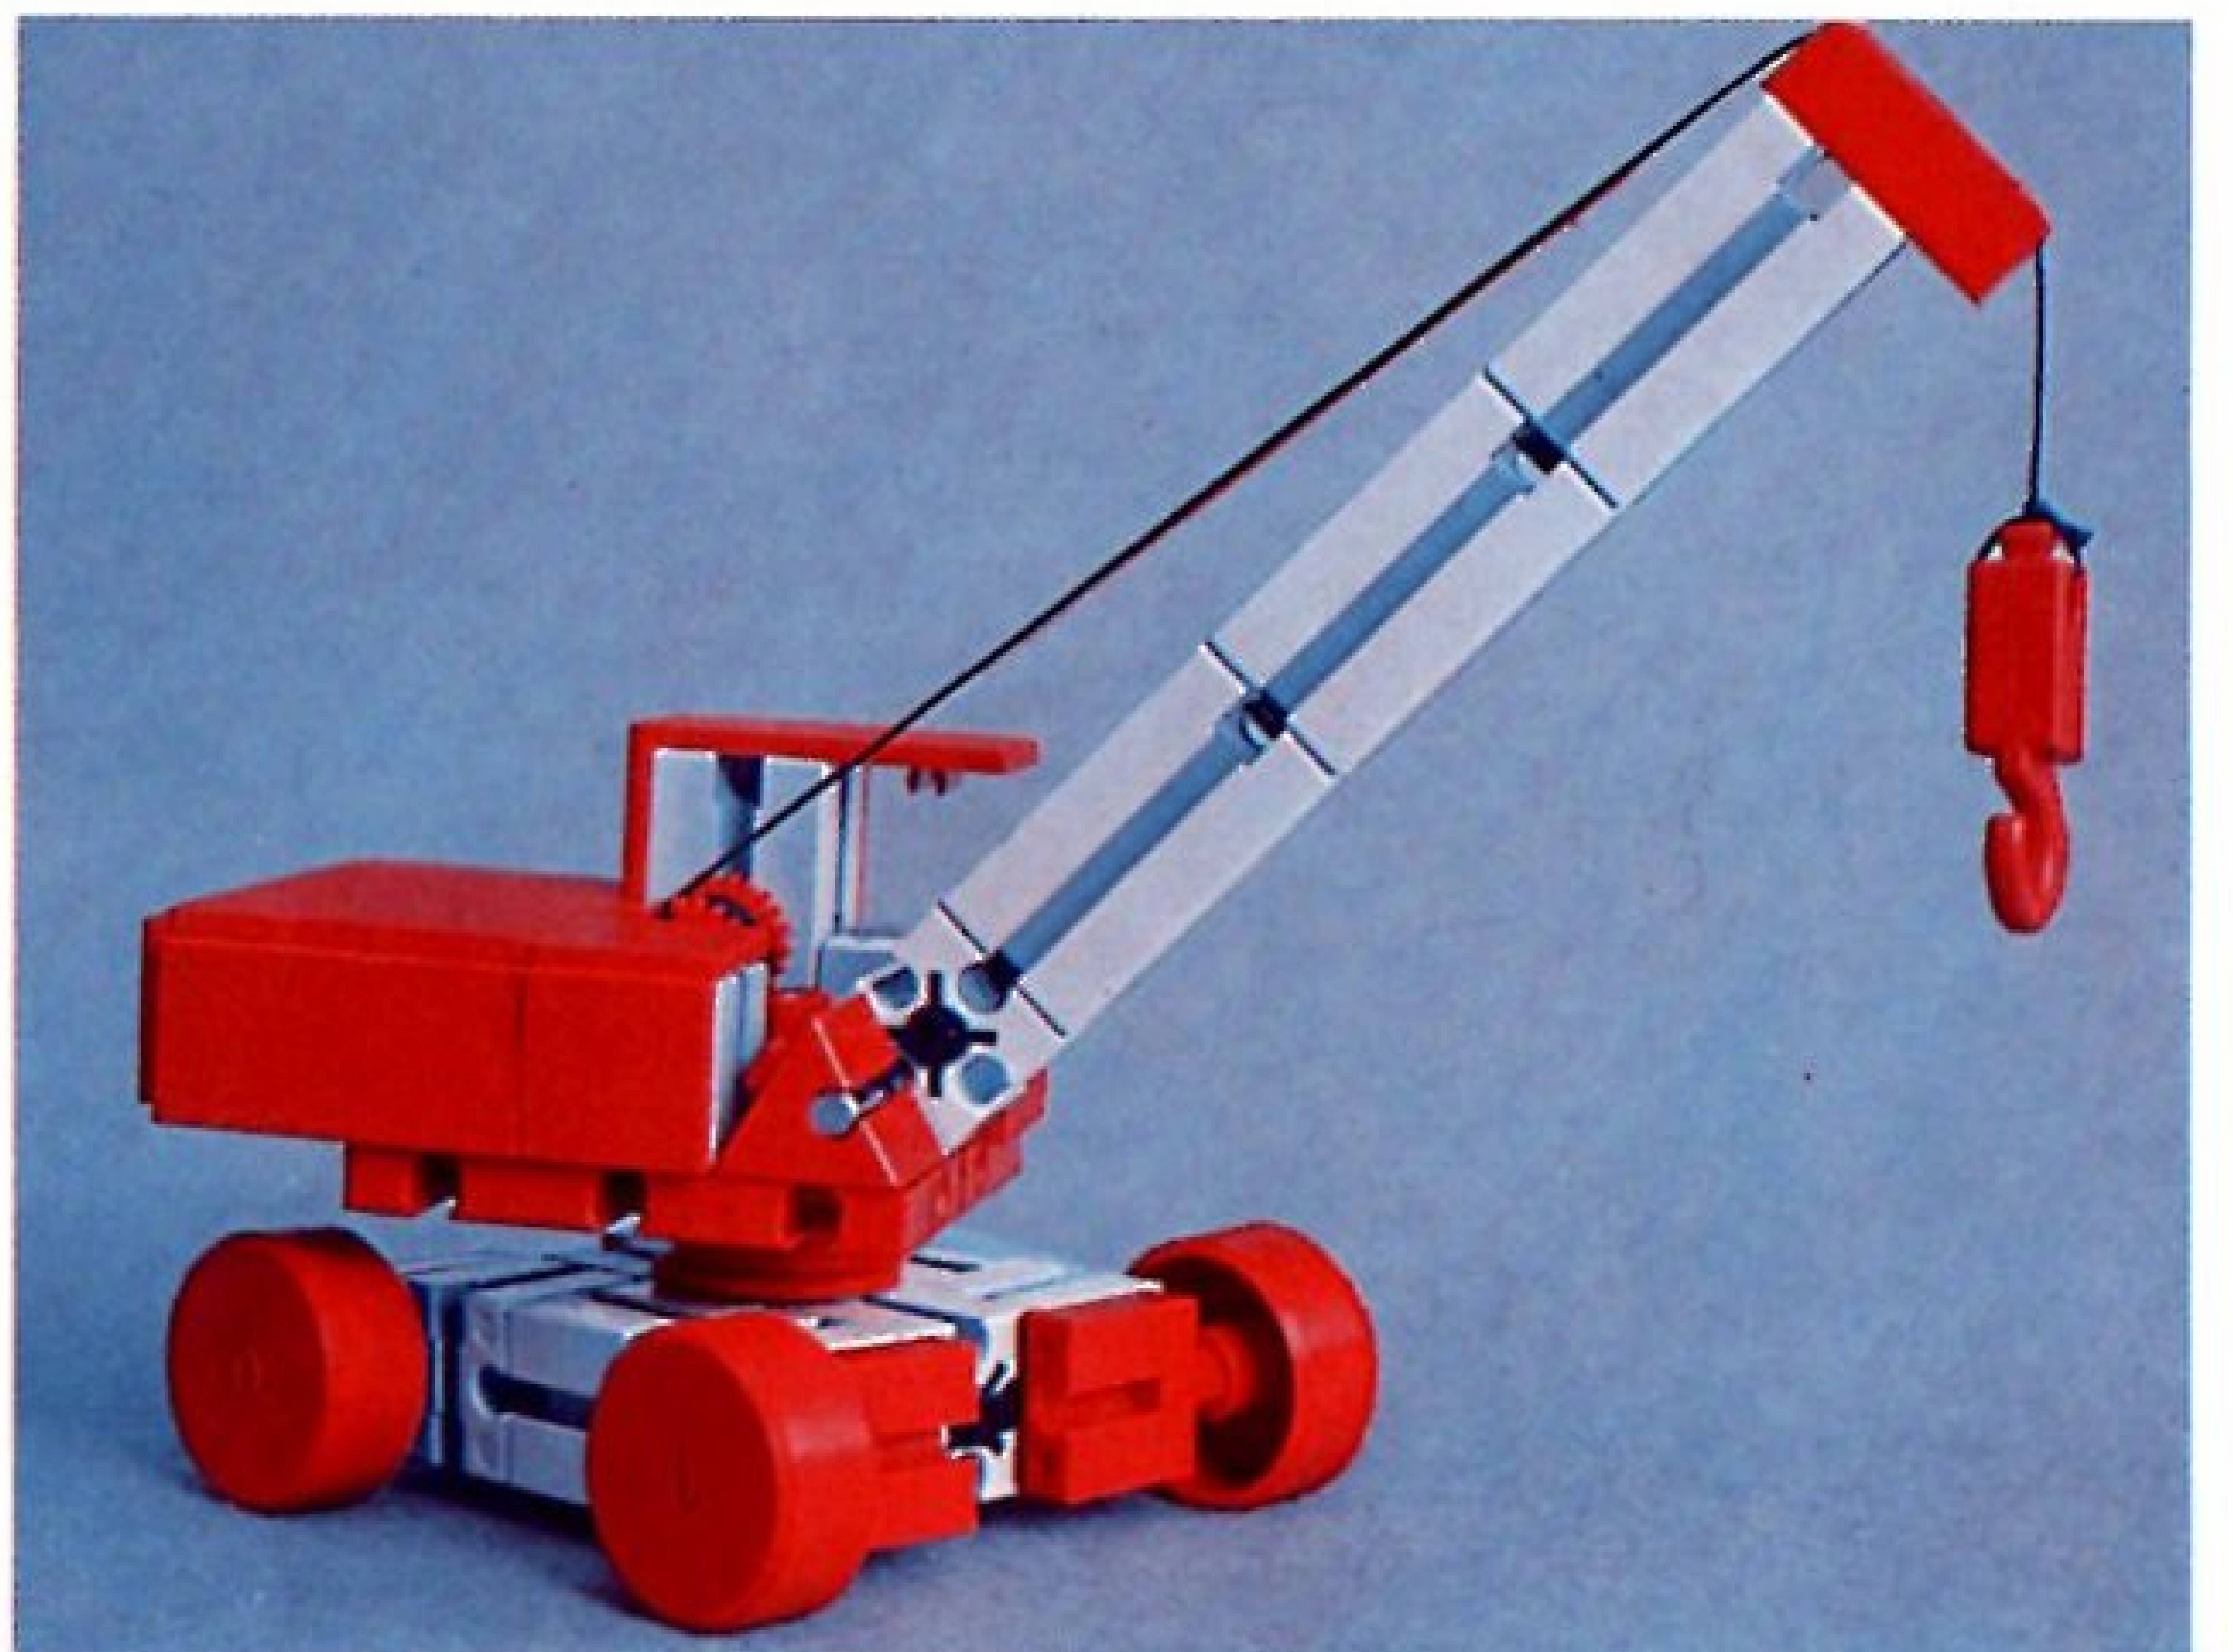

# fischer<sup>®</sup>technik

Vorstufe ab 4 Jahre  
from 4 years on  
à partir de 4 ans  
da 4 anni in poi  
vanaf 4 jaar

## 10000v

Art.-Nr. 6 39026 1 <sup>®</sup>

1000v

**Wichtig**

Alle Bauteile des fischertechnik Vorstufe-Kastens 1000v können später mit den Bauteilen der fischertechnik Grund- und Ausbaukästen kombiniert werden.