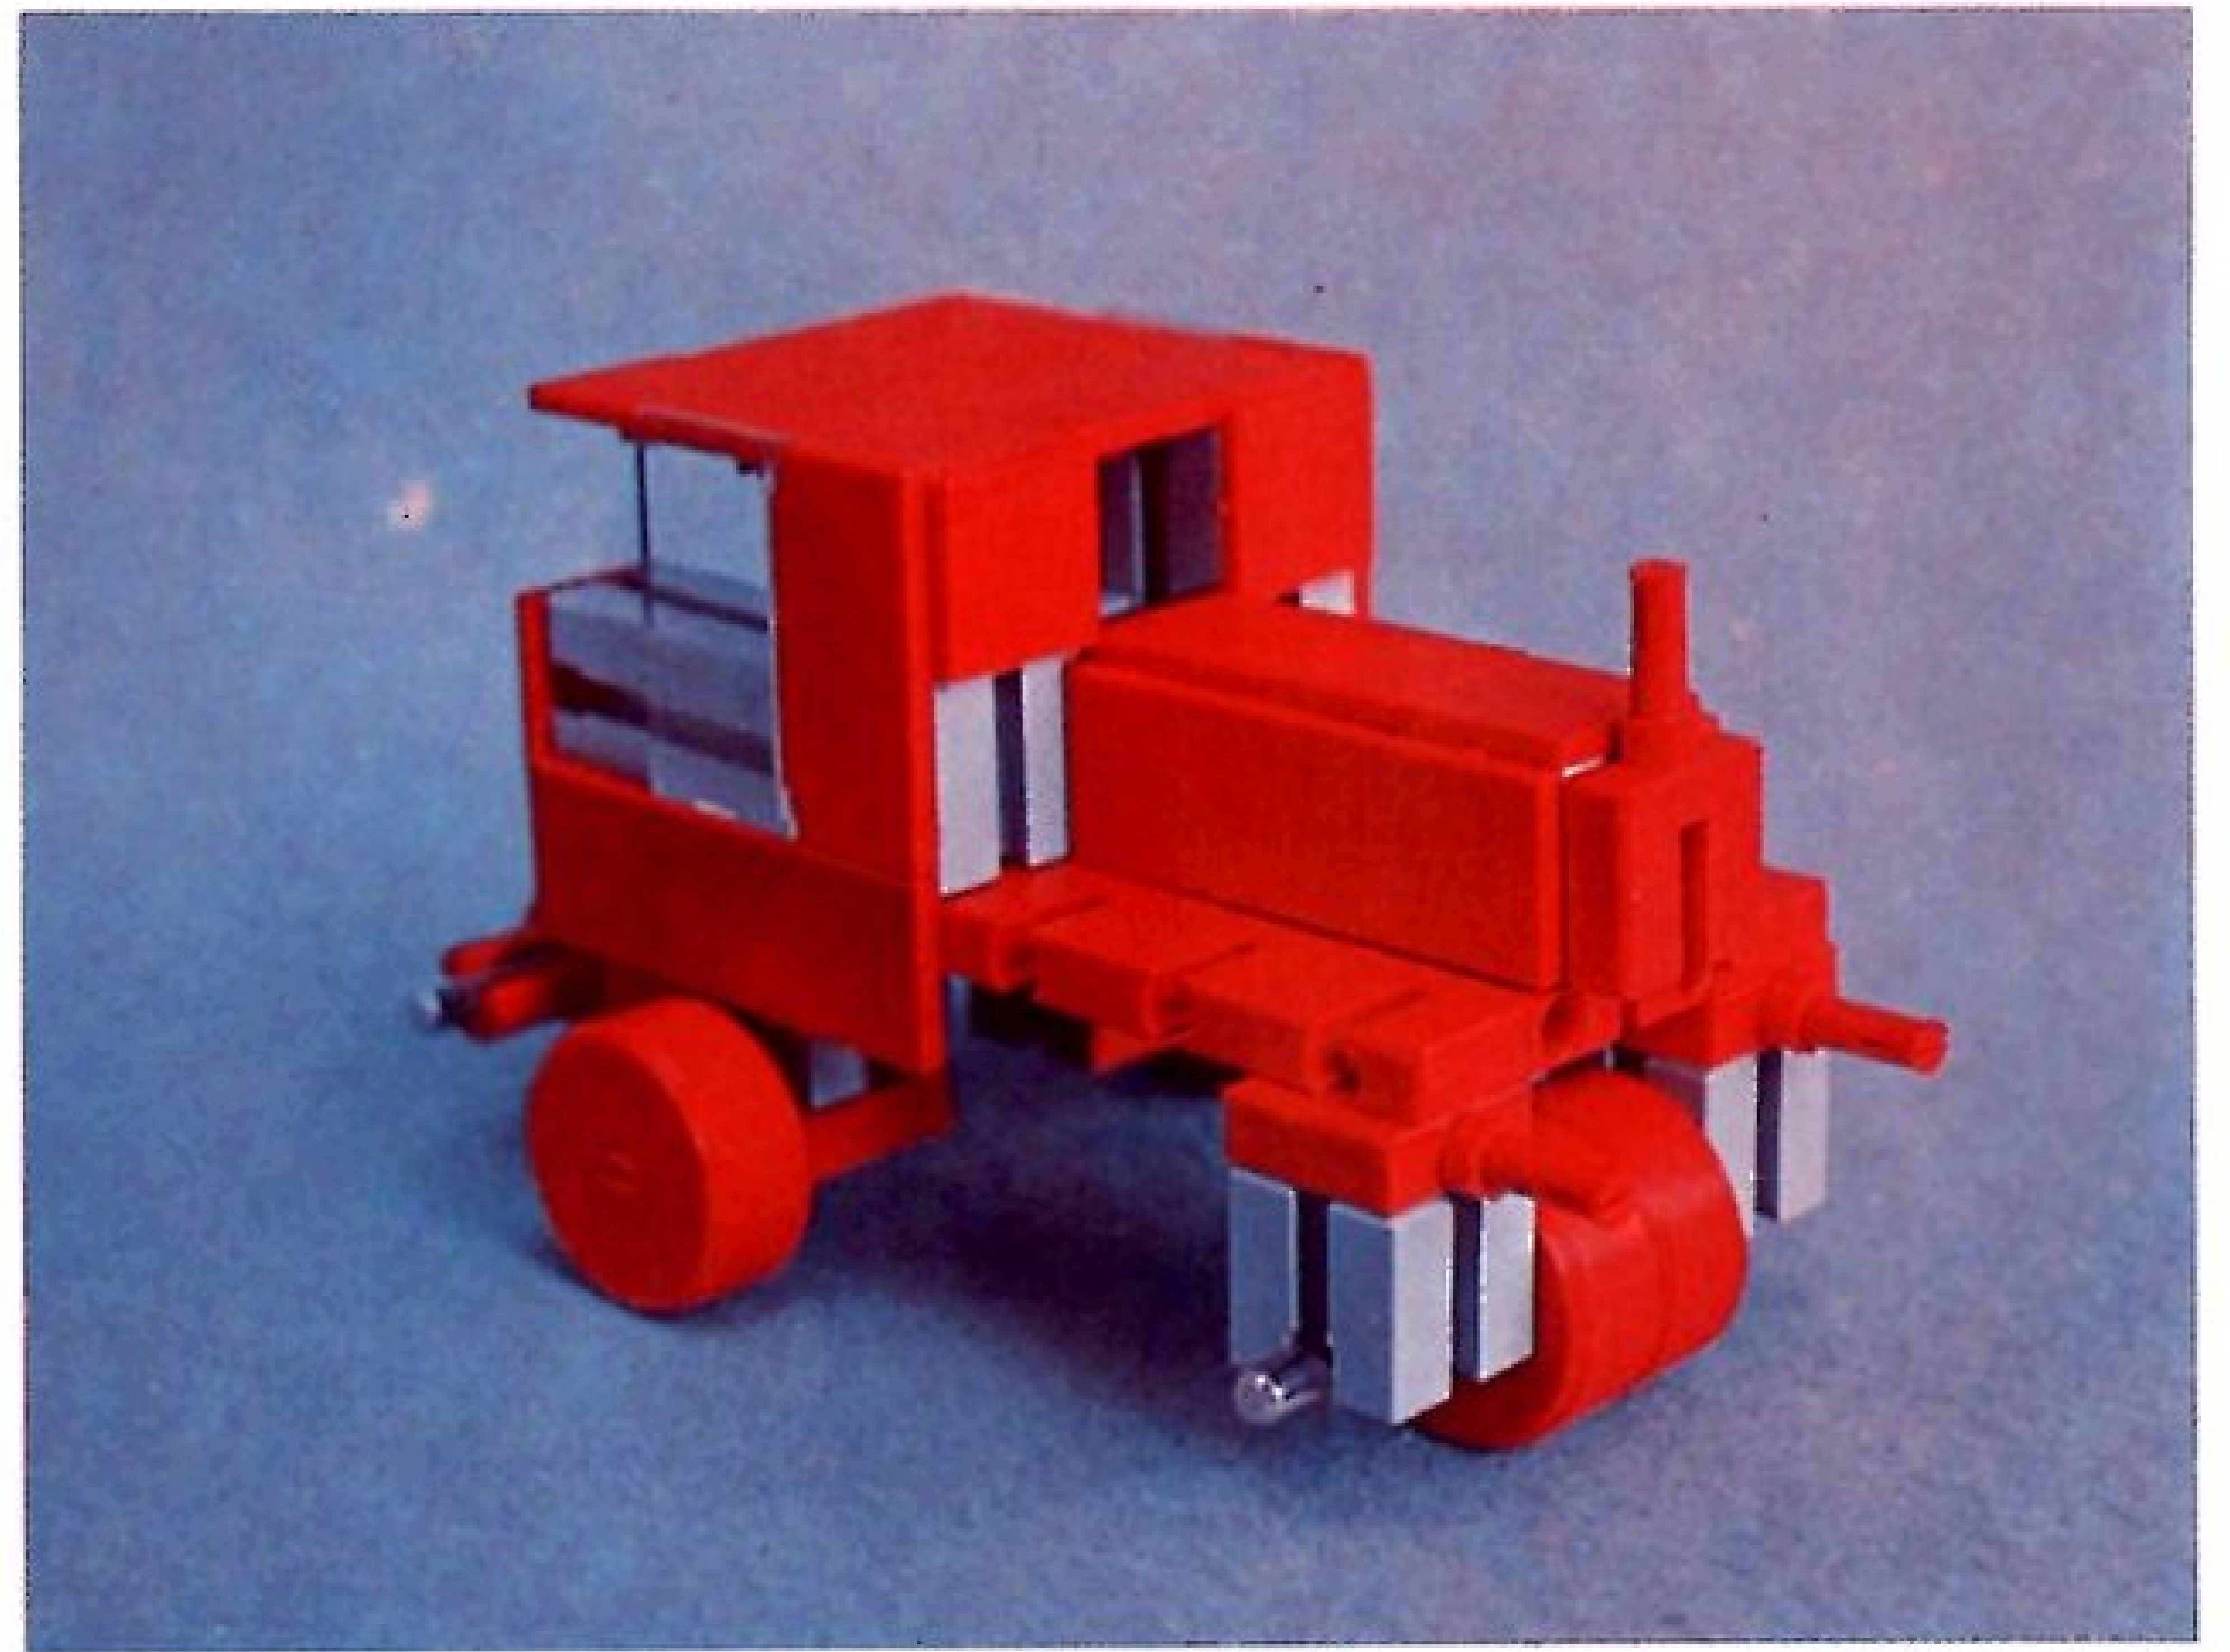

# fischer<sup>®</sup>technik

Vorstufe ab 4 Jahre  
from 4 years on  
à partir de 4 ans  
da 4 anni in poi  
vanaf 4 jaar

## 10000v

Art.-Nr. 6 39026 1 <sup>®</sup>

1000v

**Wichtig**

Alle Bauteile des fischertechnik Vorstufe-Kastens 1000v können später mit den Bauteilen der fischertechnik Grund- und Ausbaukästen kombiniert werden.