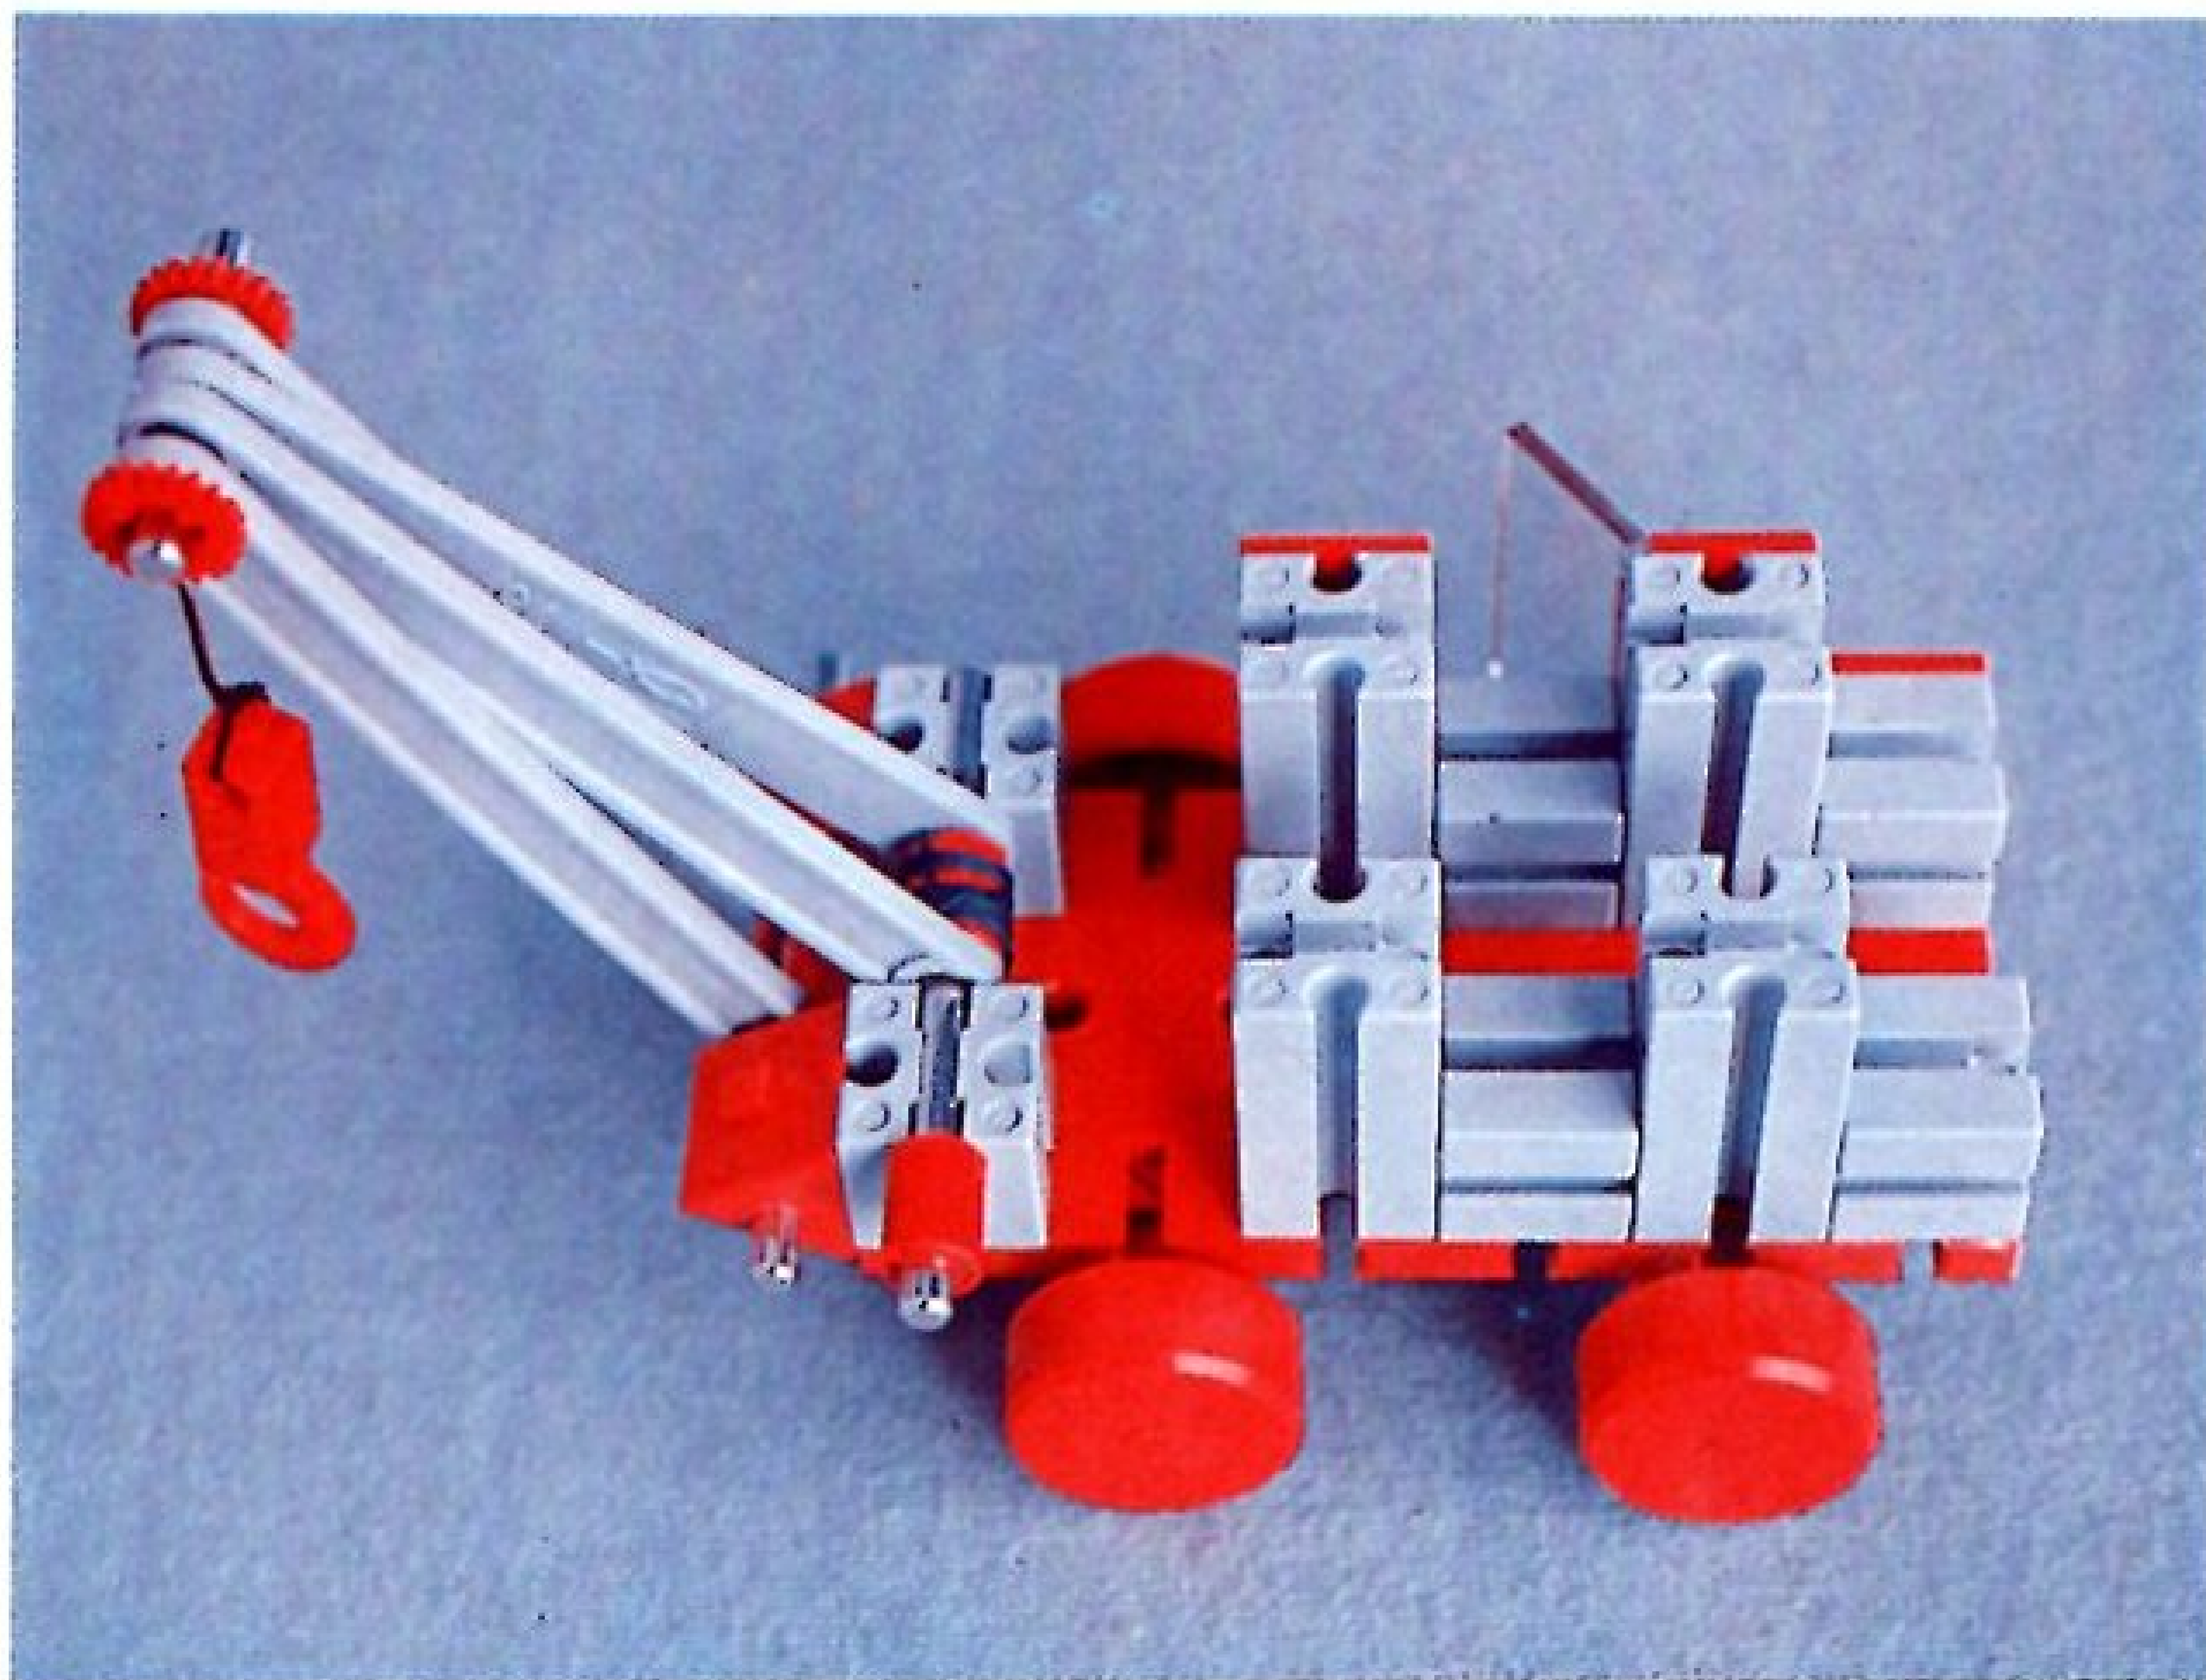

# fischer<sup>®</sup>technik

Vorstufe ab 4 Jahre  
from 4 years on  
à partir de 4 ans  
da 4 anni in poi  
vanaf 4 jaar

## 10000v

Art.-Nr. 6 39026 1 <sup>®</sup>

1000v

**Wichtig**

Alle Bauteile des fischertechnik Vorstufe-Kastens 1000v können später mit den Bauteilen der fischertechnik Grund- und Ausbaukästen kombiniert werden.